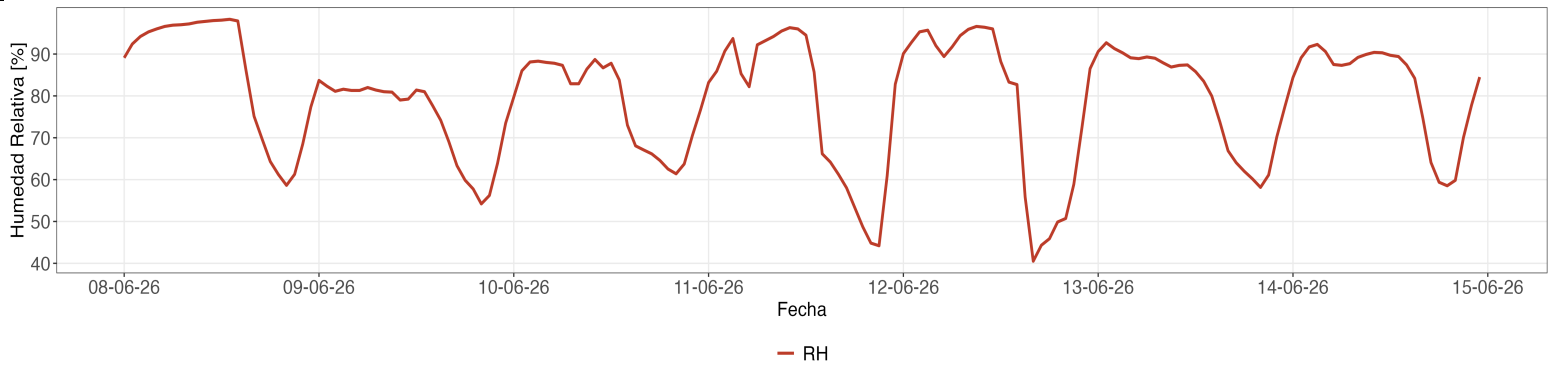

Semana 24 - Fecha 08 de Jun al 14 de Jun

Cada temporada comienza el 1 de Junio y termina el 31 de Mayo del año siguiente

EVOLUCIÓN SEMANA 24

Reporte semanal Estación San Pedro

Semana 24 - Fecha 08 de Jun al 14 de Jun

Cada temporada comienza el 1 de Junio y termina el 31 de Mayo del año siguiente

Velocidad del Viento

Reporte semanal Estación San Pedro

Semana 24 - Fecha 08 de Jun al 14 de Jun

Cada temporada comienza el 1 de Junio y termina el 31 de Mayo del año siguiente