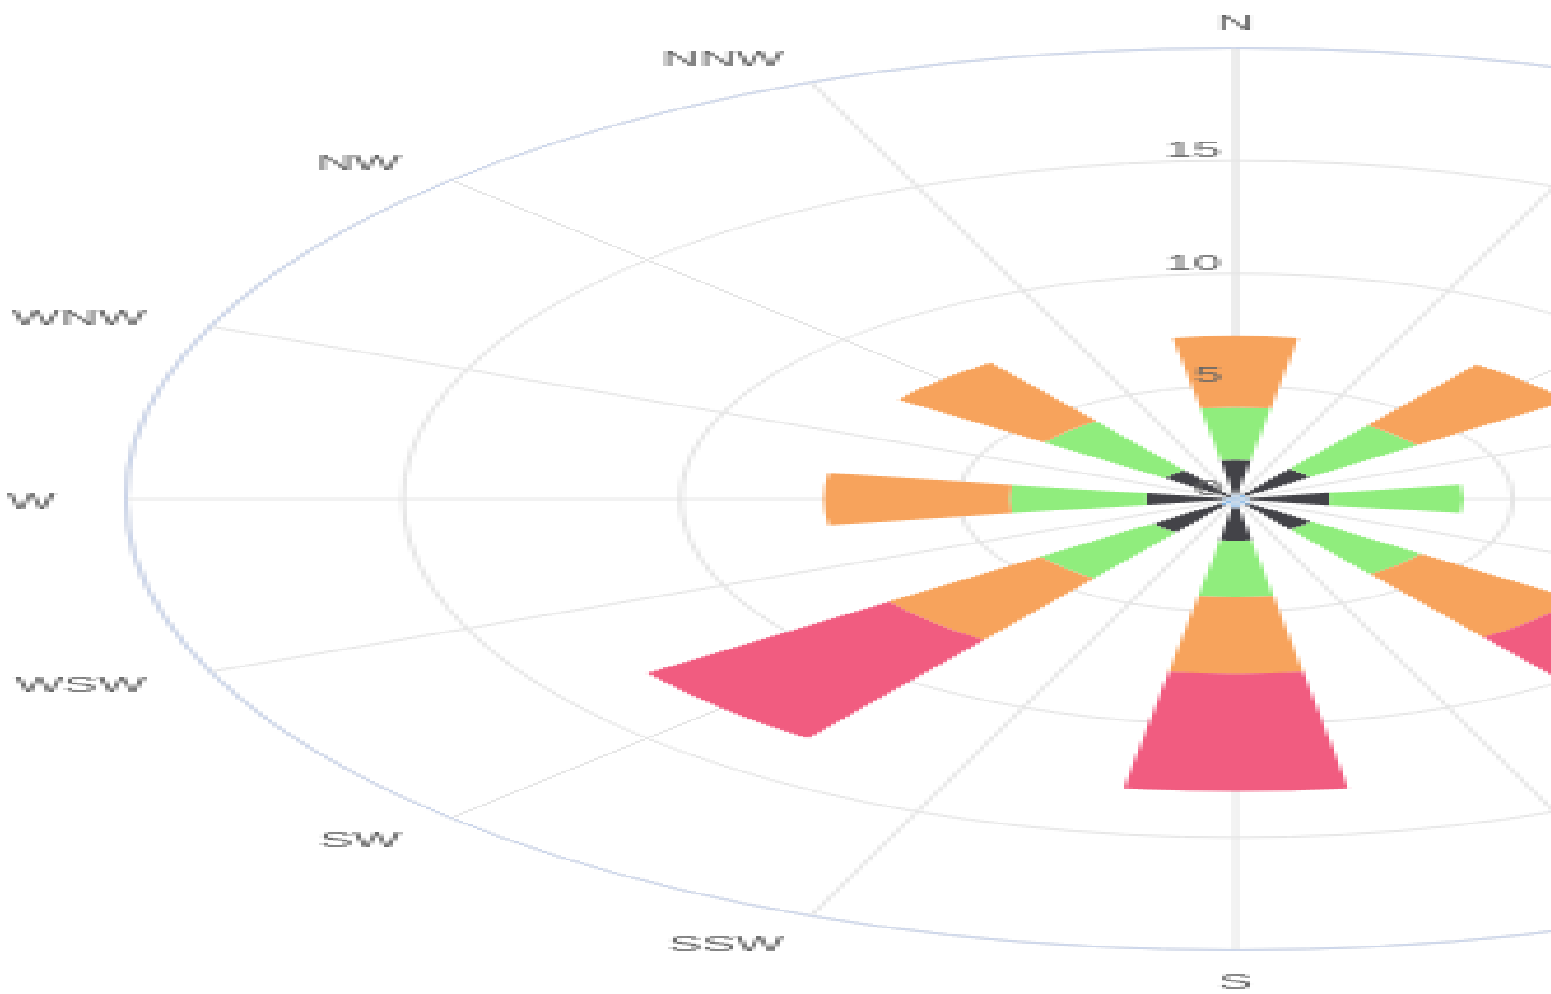

Semana 24 - Fecha 08 de Jun al 14 de Jun

Cada temporada comienza el 1 de Junio y termina el 31 de Mayo del año siguiente

EVOLUCIÓN SEMANA 24

Reporte semanal Estación San Pedro

Semana 24 - Fecha 08 de Jun al 14 de Jun

Cada temporada comienza el 1 de Junio y termina el 31 de Mayo del año siguiente

Velocidad del Viento

Reporte semanal Estación San Pedro

Semana 24 - Fecha 08 de Jun al 14 de Jun

Cada temporada comienza el 1 de Junio y termina el 31 de Mayo del año siguiente

EVOLUCIÓN CLIMÁTICA POR TEMPORADA

Reporte semanal Estación San Pedro

Semana 24 - Fecha 08 de Jun al 14 de Jun

Cada temporada comienza el 1 de Junio y termina el 31 de Mayo del año siguiente

Reporte semanal Estación San Pedro