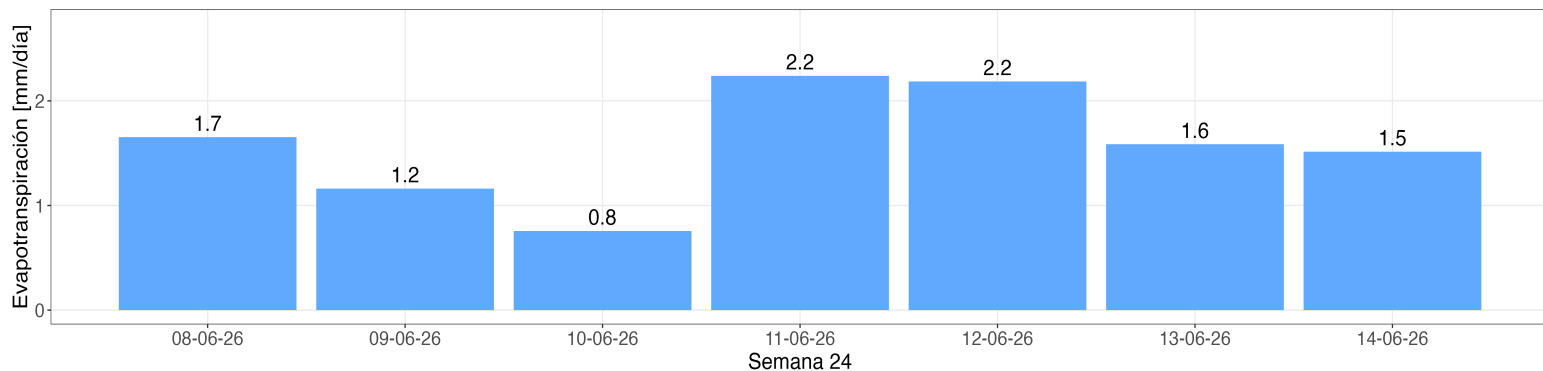

Imagen Humedad de Suelo Semana N° 24

INFORMACIÓN GENERAL	
Tipo de suelo	Franco arcillosa a A
Cultivo	olivos
Tipo de Riego	goteco
Estaciones	1
Contacto	oficinatecnica@

Horas Frío

Días Grado

Reporte semanal Estación San Pedro

Semana 24 - Fecha 08 de Jun al 14 de Jun

Cada temporada comienza el 1 de Junio y termina el 31 de Mayo del año siguiente

EVOLUCIÓN SEMANA 24

Reporte semanal Estación San Pedro

Semana 24 - Fecha 08 de Jun al 14 de Jun