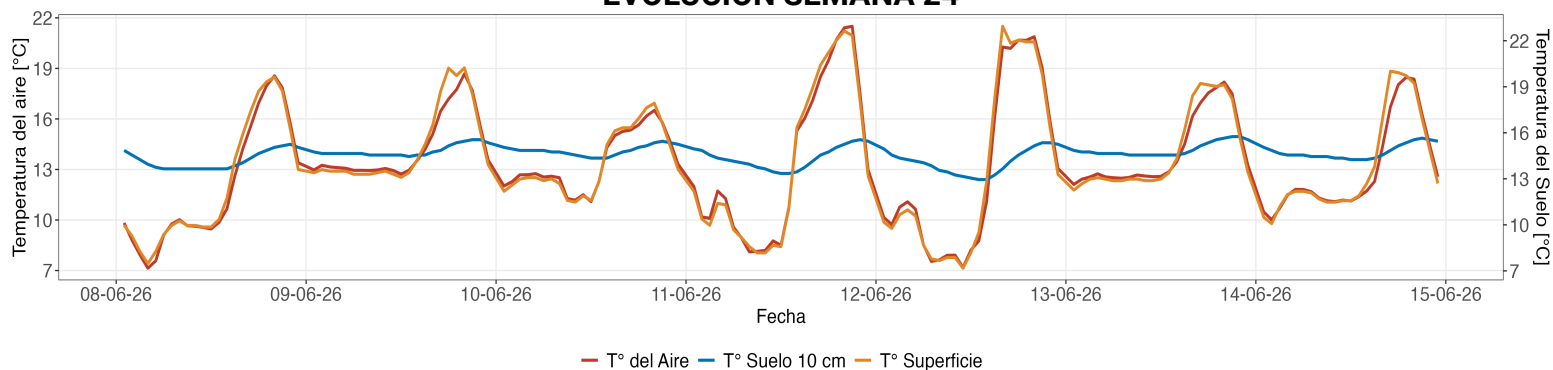

Imagen Humedad de Suelo Semana N° 24

INFORMACIÓN GENERAL	
Tipo de suelo	Franco arcillosa a A
Cultivo	olivos
Tipo de Riego	goteco
Estaciones	1
Contacto	oficinatecnica@

Horas Frío

Días Grado

Reporte semanal Estación San Pedro

Semana 24 - Fecha 08 de Jun al 14 de Jun

Cada temporada comienza el 1 de Junio y termina el 31 de Mayo del año siguiente

EVOLUCIÓN SEMANA 24

Reporte semanal Estación San Pedro

Semana 24 - Fecha 08 de Jun al 14 de Jun