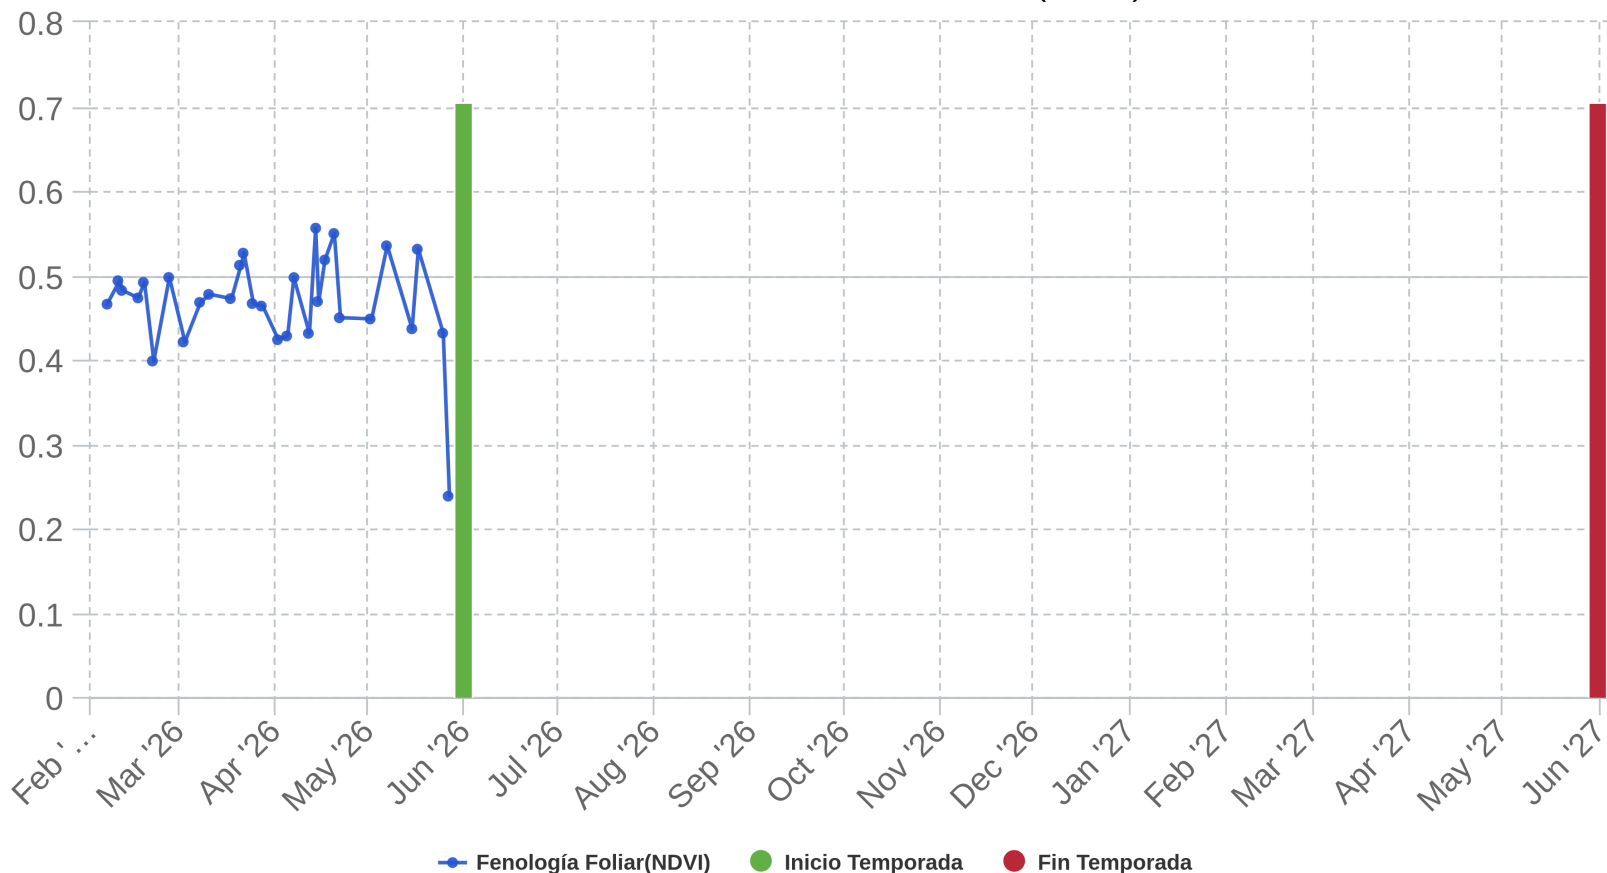

Reporte semanal Estación San Pedro

Semana 24 - Fecha 08 de Jun al 14 de Jun

Cada temporada comienza el 1 de Junio y termina el 31 de Mayo del año siguiente

INDICADORES DE TEMPERATURA, DÍAS GRADO Y HORAS FRÍO

Temperatura Media
13.2 °C

Lluvia Acumulada Anual
3.8 mm

Temperatura Máxima
21.5 °C el 11/06

Lluvia máxima 24 horas
0.1 mm

Temperatura Mínima
7.1 °C el 08/06

ET0 semanal
11.09 mm

Alertas	
Ola de Calor	Se presentaron 0 días con temperaturas sobre los 40°C
Heladas	Se presentaron 0 días con heladas
Lluvias	Se presentaron 1 días con lluvias

FENOLOGÍA FOLIAR DE CULTIVO (NDVI)

Copyright © AgroSpace

Reporte semanal Estación San Pedro
 Semana 24 - Fecha 08 de Jun al 14 de Jun

Cada temporada comienza el 1 de Junio y termina el 31 de Mayo del año siguiente

Cada temporada comienza el 1 de Junio y termina el 31 de Mayo del año siguiente

[Click para ver datos en tiempo real](#)