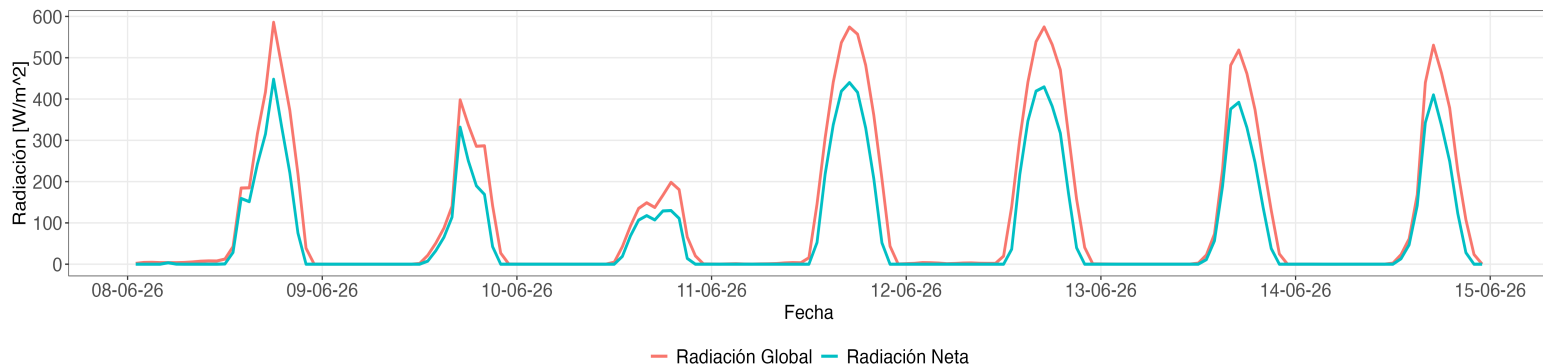

Imagen Humedad de Suelo Semana N° 24

INFORMACIÓN GENERAL	
Tipo de suelo	Franco arcillosa a A
Cultivo	olivos
Tipo de Riego	goteco
Estaciones	1
Contacto	oficinatecnica@

Horas Frío

Días Grado

Reporte semanal Estación San Pedro

Semana 24 - Fecha 08 de Jun al 14 de Jun

Cada temporada comienza el 1 de Junio y termina el 31 de Mayo del año siguiente

EVOLUCIÓN SEMANA 24

Reporte semanal Estación San Pedro

Semana 24 - Fecha 08 de Jun al 14 de Jun