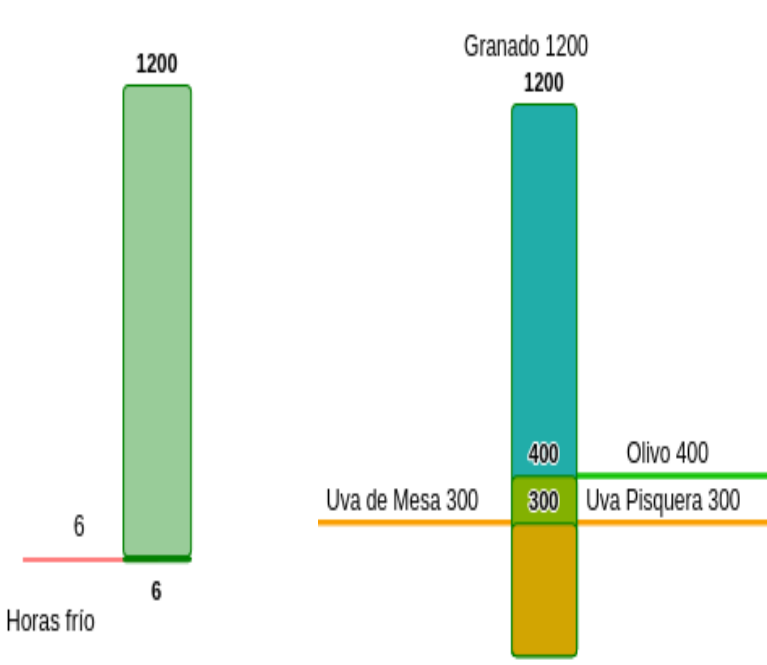

Reporte semanal Estación San Pedro
Semana 24 - Fecha 08 de Jun al 14 de Jun

Cada temporada comienza el 1 de Junio y termina el 31 de Mayo del año siguiente

Imagen Humedad de Suelo Semana N° 24

INFORMACIÓN GENERAL	
Tipo de suelo	Franco arcillosa a A
Cultivo	olivos
Tipo de Riego	goteco
Estaciones	1
Contacto	oficinatecnica@

Horas Frío

Días Grado