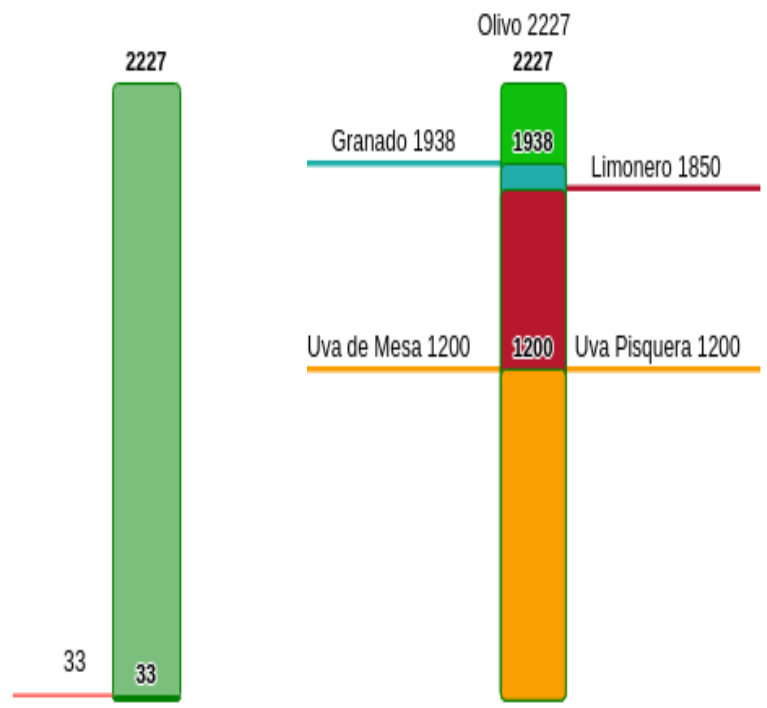

Reporte semanal Estación San Pedro

Semana 24 - Fecha 08 de Jun al 14 de Jun

Cada temporada comienza el 1 de Junio y termina el 31 de Mayo del año siguiente

INDICADORES DE TEMPERATURA, DÍAS GRADO Y HORAS FRÍO

FENOLOGÍA FOLIAR DE CULTIVO (NDVI)

Copyright © AgroSpace

Reporte semanal Estación San Pedro
 Semana 24 - Fecha 08 de Jun al 14 de Jun

Cada temporada comienza el 1 de Junio y termina el 31 de Mayo del año siguiente

Imagen Humedad de Suelo Semana N° 24

INFORMACIÓN GENERAL	
Tipo de suelo	Franco arcillosa a A
Cultivo	olivos
Tipo de Riego	goteco
Estaciones	1
Contacto	oficinatecnica@

Horas Frío

Días Grado

Reporte semanal Estación San Pedro

Semana 24 - Fecha 08 de Jun al 14 de Jun

Cada temporada comienza el 1 de Junio y termina el 31 de Mayo del año siguiente

EVOLUCIÓN SEMANA 24

Reporte semanal Estación San Pedro

Semana 24 - Fecha 08 de Jun al 14 de Jun