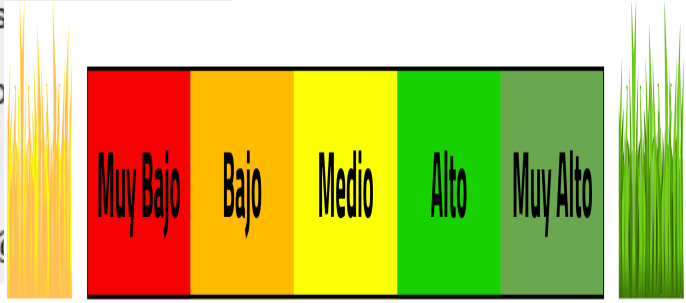

FENOLOGÍA FOLIAR DE CULTIVO (NDVI)

Copyright © AgroSpace

Reporte semanal Estación San Pedro
 Semana 24 - Fecha 08 de Jun al 14 de Jun

Cada temporada comienza el 1 de Junio y termina el 31 de Mayo del año siguiente

Imagen Humedad de Suelo Semana N° 24

INFORMACIÓN GENERAL	
Tipo de suelo	Franco arcillosa a A
Cultivo	olivos
Tipo de Riego	goteco
Estaciones	1
Contacto	oficinatecnica@

Horas Frío

Días Grado

Reporte semanal Estación San Pedro