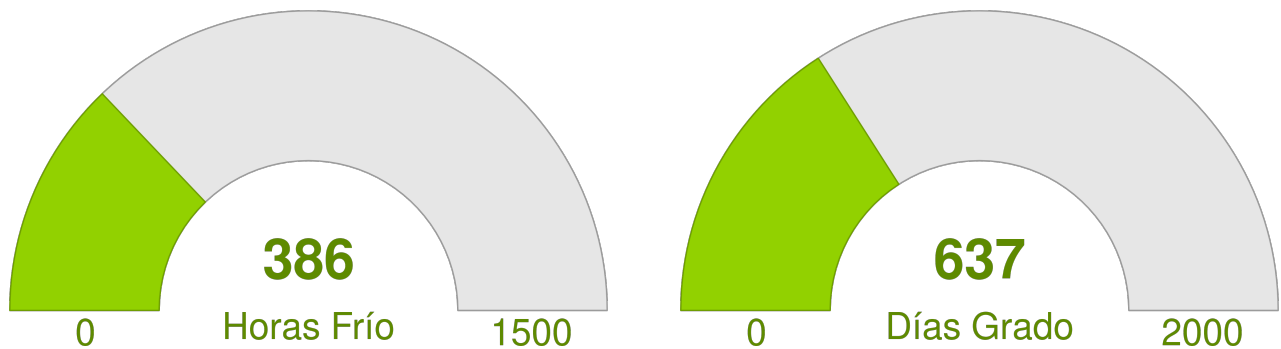

Reporte Meteorológico Semanal

Semana: 19 - 26 de diciembre del 2022

Estación San Pedro

Resumen

- La temperatura promedio durante la semana fue de 17.53°C.
- La temperatura mínima registrada fue el día 2022-12-23 con 10.3°C.
- La temperatura máxima registrada fue el día 2022-12-20 con 26.7°C.
- La precipitación acumulada en la semana fue de 0 mm.
- El requerimiento hídrico (ET0) durante la semana fue de 34.4 mm.
- Se registraron 78 horas sol durante la semana y en promedio, amaneció a las 06:45:45 hrs, mientras que el atardecer se registró a las 20:37:49 hrs.
- Temporada: Entre el 21 junio 2022 y el 26 diciembre 2022.
- Se han acumulado 637 días grados durante la temporada.
- Se han registrado 386 horas frío durante la temporada.

Reporte Meteorológico Semanal

Semana: 19 - 26 de diciembre del 2022

Estación San Pedro

Temperatura promedio durante la última semana

T° del Aire	10.3°C	T° Superficie	10.8°C	T° Suelo 10 cm	19.1°C
17.53°C	Mínimo	19.4°C	Mínimo	21.08°C	Mínimo
Promedio	26.7°C	Promedio	31.6°C	Promedio	23.8°C
	Máximo		Máximo		Máximo

Evolución de la temperatura durante la semana

Horas Frío y Días Grado acumulados durante la temporada

- Para el cálculo de días grados se considera una temperatura base de 10°C
- Para el cálculo de horas frío se considera una temperatura base de 7°C