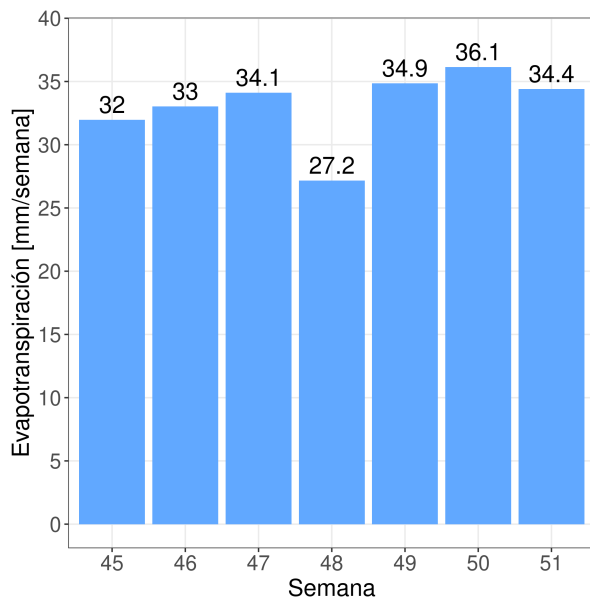

Reporte Meteorológico Semanal

Semana: 19 - 26 de diciembre del 2022

Estación San Pedro

Resumen

- La temperatura promedio durante la semana fue de 17.53°C.
- La temperatura mínima registrada fue el día 2022-12-23 con 10.3°C.
- La temperatura máxima registrada fue el día 2022-12-20 con 26.7°C.
- La precipitación acumulada en la semana fue de 0 mm.
- El requerimiento hídrico (ET0) durante la semana fue de 34.4 mm.
- Se registraron 78 horas sol durante la semana y en promedio, amaneció a las 06:45:45 hrs, mientras que el atardecer se registró a las 20:37:49 hrs.
- Temporada: Entre el 21 junio 2022 y el 26 diciembre 2022.
- Se han acumulado 637 días grados durante la temporada.
- Se han registrado 386 horas frío durante la temporada.

Reporte Meteorológico Semanal

Semana: 19 - 26 de diciembre del 2022

Estación San Pedro

Precipitaciones (PP)

Precipitación diaria (PP)

Precipitaciones semanal y anual

Reporte Meteorológico Semanal

Semana: 19 - 26 de diciembre del 2022

Estación San Pedro

Evapotranspiración de referencia (ET0)

Evapotranspiración diaria (ET0)

Evapotranspiración semanal y anual

Reporte Meteorológico Semanal

Semana: 19 - 26 de diciembre del 2022

Estación San Pedro

Información semanal de Radiación (W/m^2)

<i>Total de horas de sol</i> 78 hrs	<i>Radiación Global</i> 304.7 Promedio	0 Mínimo 1025 Máximo	<i>Radiación Neta</i> 182.1 Promedio	-77.7 Mínimo 741.2 Máximo
---	---	---	---	--