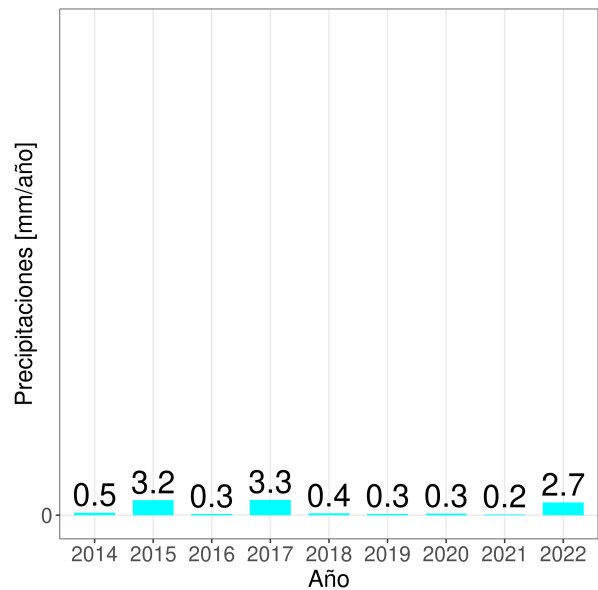

Reporte Meteorológico Semanal

Semana: 19 - 26 de diciembre del 2022

Estación San Pedro

Resumen

- La temperatura promedio durante la semana fue de 17.53°C.
- La temperatura mínima registrada fue el día 2022-12-23 con 10.3°C.
- La temperatura máxima registrada fue el día 2022-12-20 con 26.7°C.
- La precipitación acumulada en la semana fue de 0 mm.
- El requerimiento hídrico (ET0) durante la semana fue de 34.4 mm.
- Se registraron 78 horas sol durante la semana y en promedio, amaneció a las 06:45:45 hrs, mientras que el atardecer se registró a las 20:37:49 hrs.
- Temporada: Entre el 21 junio 2022 y el 26 diciembre 2022.
- Se han acumulado 637 días grados durante la temporada.
- Se han registrado 386 horas frío durante la temporada.

Reporte Meteorológico Semanal

Semana: 19 - 26 de diciembre del 2022

Estación San Pedro

Temperatura promedio durante la última semana

T° del Aire	10.3°C	T° Superficie	10.8°C	T° Suelo 10 cm	19.1°C
17.53°C	Mínimo	19.4°C	Mínimo	21.08°C	Mínimo
Promedio	26.7°C	Promedio	31.6°C	Promedio	23.8°C
	Máximo		Máximo		Máximo

Reporte Meteorológico Semanal

Semana: 19 - 26 de diciembre del 2022

Estación San Pedro

Precipitaciones (PP)

Precipitación diaria (PP)

Precipitaciones semanal y anual

Reporte Meteorológico Semanal

Semana: 19 - 26 de diciembre del 2022

Estación San Pedro

Evapotranspiración de referencia (ET0)

Evapotranspiración diaria (ET0)

Evapotranspiración semanal y anual

Reporte Meteorológico Semanal

Semana: 19 - 26 de diciembre del 2022

Estación San Pedro