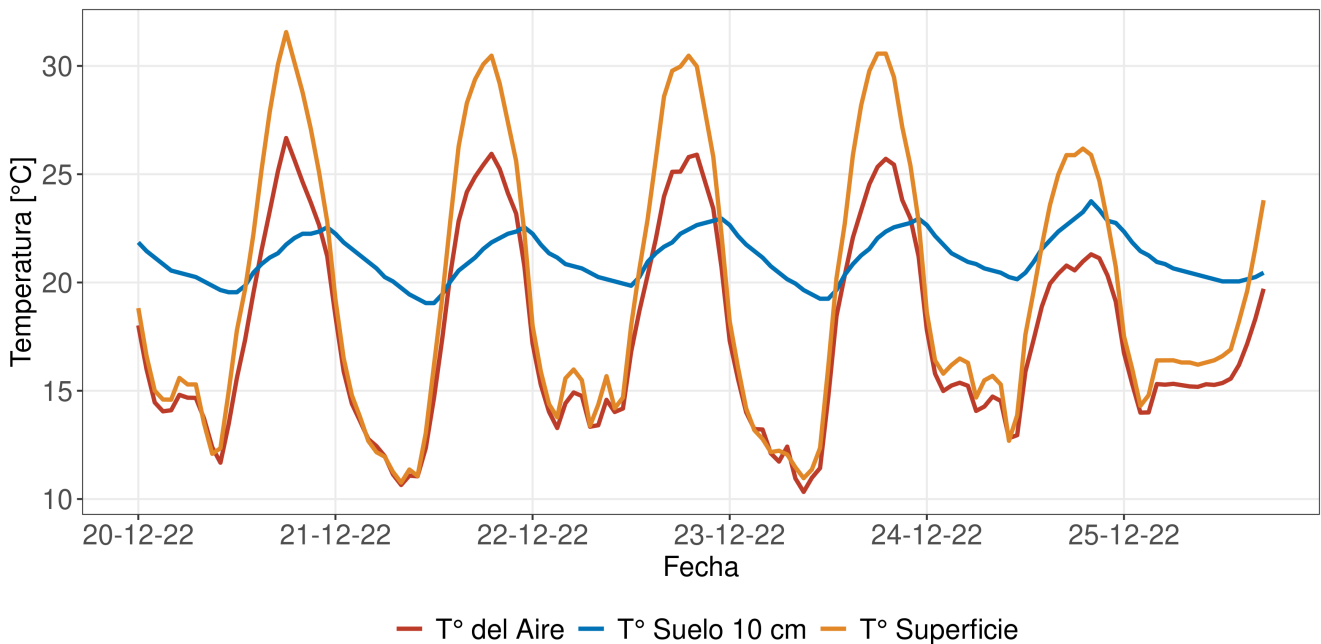

Reporte Meteorológico Semanal

Semana: 19 - 26 de diciembre del 2022

Estación San Pedro

Resumen

- La temperatura promedio durante la semana fue de 17.53°C.
- La temperatura mínima registrada fue el día 2022-12-23 con 10.3°C.
- La temperatura máxima registrada fue el día 2022-12-20 con 26.7°C.
- La precipitación acumulada en la semana fue de 0 mm.
- El requerimiento hídrico (ET0) durante la semana fue de 34.4 mm.
- Se registraron 78 horas sol durante la semana y en promedio, amaneció a las 06:45:45 hrs, mientras que el atardecer se registró a las 20:37:49 hrs.
- Temporada: Entre el 21 junio 2022 y el 26 diciembre 2022.
- Se han acumulado 637 días grados durante la temporada.
- Se han registrado 386 horas frío durante la temporada.

Reporte Meteorológico Semanal

Semana: 19 - 26 de diciembre del 2022

Estación San Pedro

Temperatura promedio durante la última semana

T° del Aire	10.3°C	T° Superficie	10.8°C	T° Suelo 10 cm	19.1°C
17.53°C	Mínimo	19.4°C	Mínimo	21.08°C	Mínimo
Promedio	26.7°C	Promedio	31.6°C	Promedio	23.8°C
	Máximo		Máximo		Máximo

Evolución de la temperatura durante la semana

Horas Frío y Días Grado acumulados durante la temporada

- Para el cálculo de días grados se considera una temperatura base de 10°C
- Para el cálculo de horas frío se considera una temperatura base de 7°C

Reporte Meteorológico Semanal

Semana: 19 - 26 de diciembre del 2022

Estación San Pedro

Precipitaciones (PP)

Precipitación diaria (PP)

Precipitaciones semanal y anual

Reporte Meteorológico Semanal

Semana: 19 - 26 de diciembre del 2022