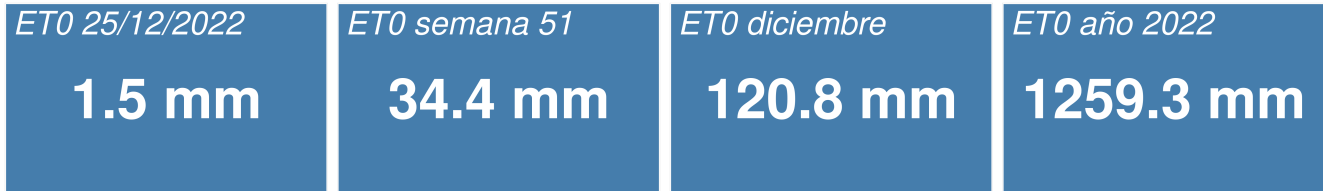

Evapotranspiración de referencia (ET0)