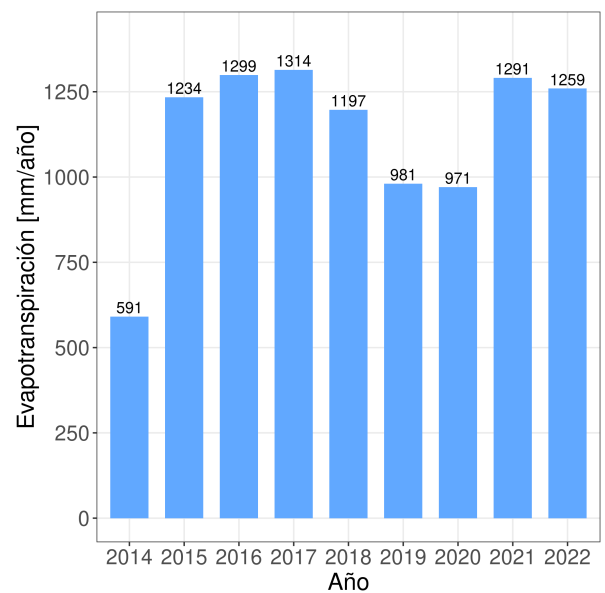

Reporte Meteorológico Semanal

Semana: 19 - 26 de diciembre del 2022

Estación San Pedro

Resumen

- La temperatura promedio durante la semana fue de 17.53°C.
- La temperatura mínima registrada fue el día 2022-12-23 con 10.3°C.
- La temperatura máxima registrada fue el día 2022-12-20 con 26.7°C.
- La precipitación acumulada en la semana fue de 0 mm.
- El requerimiento hídrico (ET0) durante la semana fue de 34.4 mm.
- Se registraron 78 horas sol durante la semana y en promedio, amaneció a las 06:45:45 hrs, mientras que el atardecer se registró a las 20:37:49 hrs.
- Temporada: Entre el 21 junio 2022 y el 26 diciembre 2022.
- Se han acumulado 637 días grados durante la temporada.
- Se han registrado 386 horas frío durante la temporada.

Reporte Meteorológico Semanal

Semana: 19 - 26 de diciembre del 2022

Estación San Pedro

Precipitaciones (PP)

Precipitación diaria (PP)

Precipitaciones semanal y anual

Reporte Meteorológico Semanal

Semana: 19 - 26 de diciembre del 2022

Estación San Pedro

Evapotranspiración de referencia (ET0)

Evapotranspiración diaria (ET0)

Evapotranspiración semanal y anual

Reporte Meteorológico Semanal

Semana: 19 - 26 de diciembre del 2022

Estación San Pedro

Información semanal de Radiación (W/m^2)

<i>Total de horas de sol</i> 78 hrs	<i>Radiación Global</i> 304.7 Promedio	0 Mínimo 1025 Máximo	<i>Radiación Neta</i> 182.1 Promedio	-77.7 Mínimo 741.2 Máximo
---	---	---	---	--