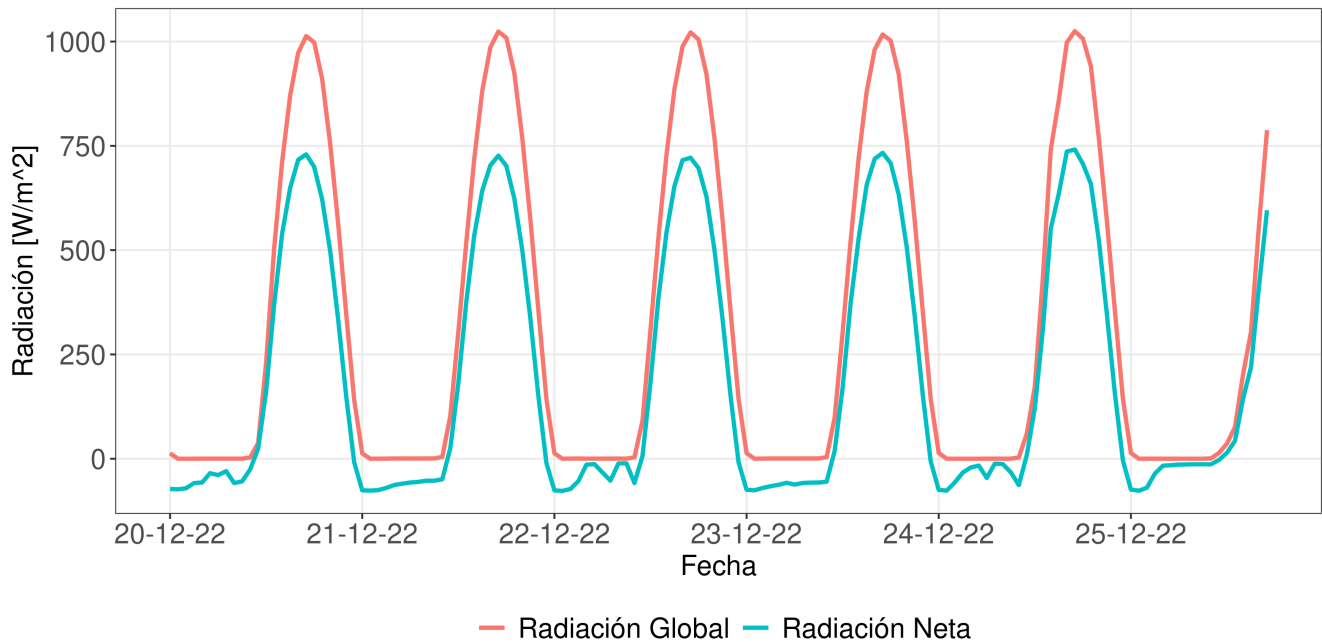

Radiación últimos 7 días

Consultas o sugerencias contáctenos por contacto@agrospace.cl

Visite nuestra página web www.agrospace.cl