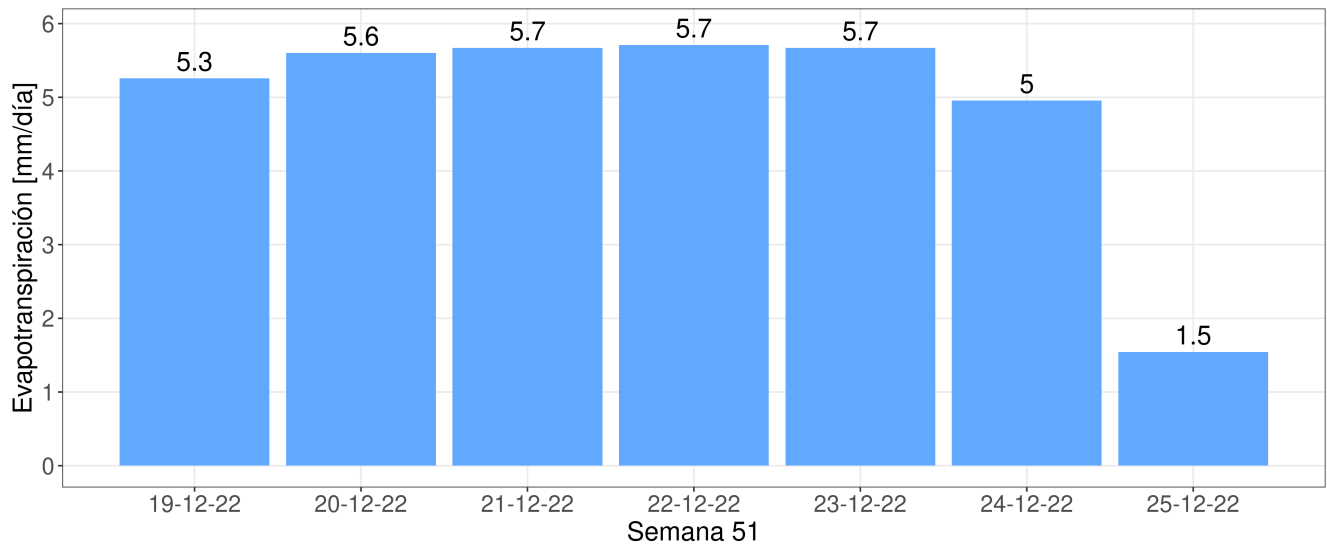

Reporte Meteorológico Semanal

Semana: 19 - 26 de diciembre del 2022

Estación San Pedro

Resumen

- La temperatura promedio durante la semana fue de 17.53°C.
- La temperatura mínima registrada fue el día 2022-12-23 con 10.3°C.
- La temperatura máxima registrada fue el día 2022-12-20 con 26.7°C.
- La precipitación acumulada en la semana fue de 0 mm.
- El requerimiento hídrico (ET0) durante la semana fue de 34.4 mm.
- Se registraron 78 horas sol durante la semana y en promedio, amaneció a las 06:45:45 hrs, mientras que el atardecer se registró a las 20:37:49 hrs.
- Temporada: Entre el 21 junio 2022 y el 26 diciembre 2022.
- Se han acumulado 637 días grados durante la temporada.
- Se han registrado 386 horas frío durante la temporada.

Evolución de la temperatura durante la semana

Horas Frío y Días Grado acumulados durante la temporada

- Para el cálculo de días grados se considera una temperatura base de 10°C
- Para el cálculo de horas frío se considera una temperatura base de 7°C

Reporte Meteorológico Semanal

Semana: 19 - 26 de diciembre del 2022

Estación San Pedro

Precipitaciones (PP)

Precipitación diaria (PP)

Precipitaciones semanal y anual

Reporte Meteorológico Semanal

Semana: 19 - 26 de diciembre del 2022

Estación San Pedro

Evapotranspiración de referencia (ET0)

Evapotranspiración diaria (ET0)

Evapotranspiración semanal y anual

Reporte Meteorológico Semanal

Semana: 19 - 26 de diciembre del 2022

Estación San Pedro