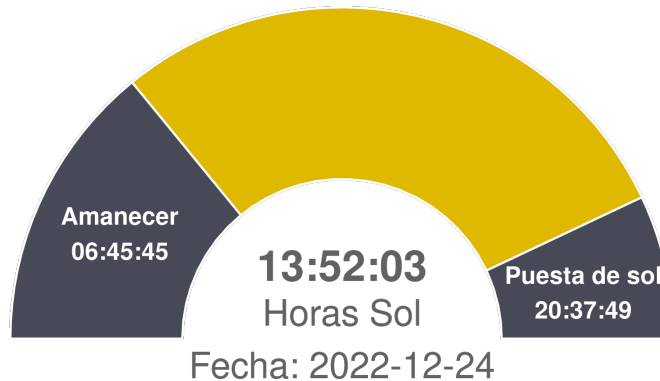

Radiación últimos 7 días

Consultas o sugerencias contáctenos por contacto@agrospace.cl

Visite nuestra página web www.agrospace.cl