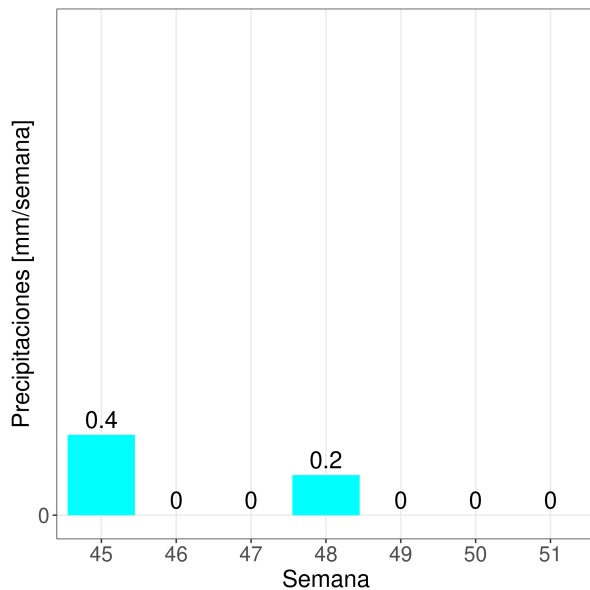

Reporte Meteorológico Semanal

Semana: 19 - 26 de diciembre del 2022

Estación San Pedro

Resumen

- La temperatura promedio durante la semana fue de 17.53°C.
- La temperatura mínima registrada fue el día 2022-12-23 con 10.3°C.
- La temperatura máxima registrada fue el día 2022-12-20 con 26.7°C.
- La precipitación acumulada en la semana fue de 0 mm.
- El requerimiento hídrico (ET0) durante la semana fue de 34.4 mm.
- Se registraron 78 horas sol durante la semana y en promedio, amaneció a las 06:45:45 hrs, mientras que el atardecer se registró a las 20:37:49 hrs.
- Temporada: Entre el 21 junio 2022 y el 26 diciembre 2022.
- Se han acumulado 637 días grados durante la temporada.
- Se han registrado 386 horas frío durante la temporada.

Evolución de la temperatura durante la semana

Horas Frío y Días Grado acumulados durante la temporada

- Para el cálculo de días grados se considera una temperatura base de 10°C
- Para el cálculo de horas frío se considera una temperatura base de 7°C

Reporte Meteorológico Semanal

Semana: 19 - 26 de diciembre del 2022

Estación San Pedro

Precipitaciones (PP)

Precipitación diaria (PP)

Precipitaciones semanal y anual

Reporte Meteorológico Semanal

Semana: 19 - 26 de diciembre del 2022

Estación San Pedro

Evapotranspiración de referencia (ET0)

Evapotranspiración diaria (ET0)

Evapotranspiración semanal y anual

Reporte Meteorológico Semanal

Semana: 19 - 26 de diciembre del 2022

Estación San Pedro