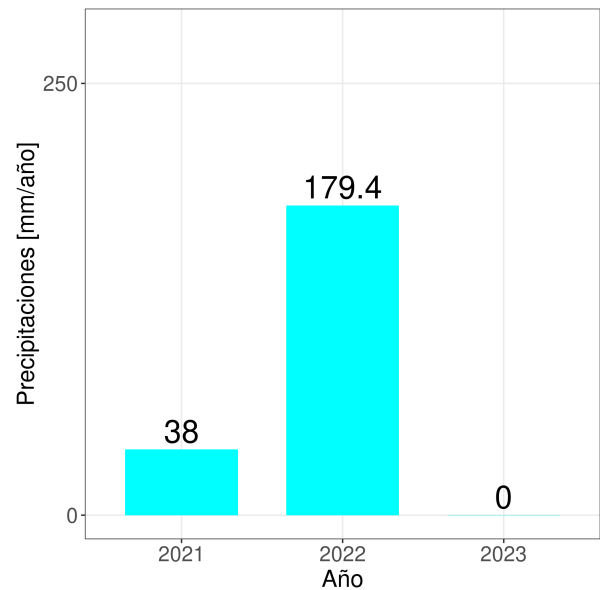

Precipitaciones semanal y anual