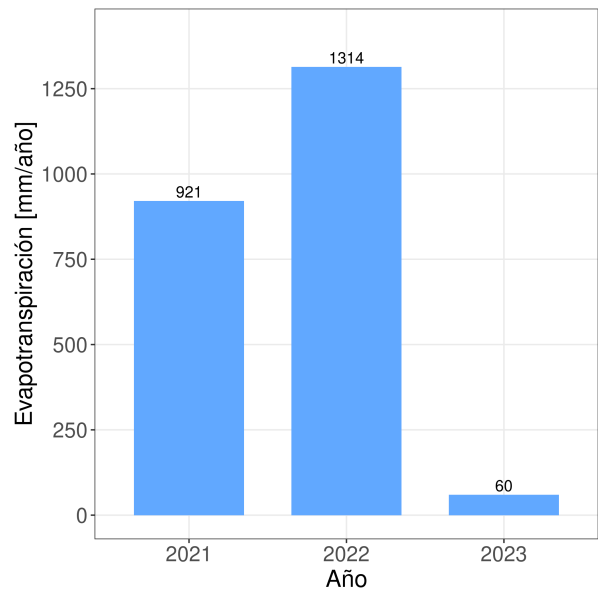

Evapotranspiración semanal y anual