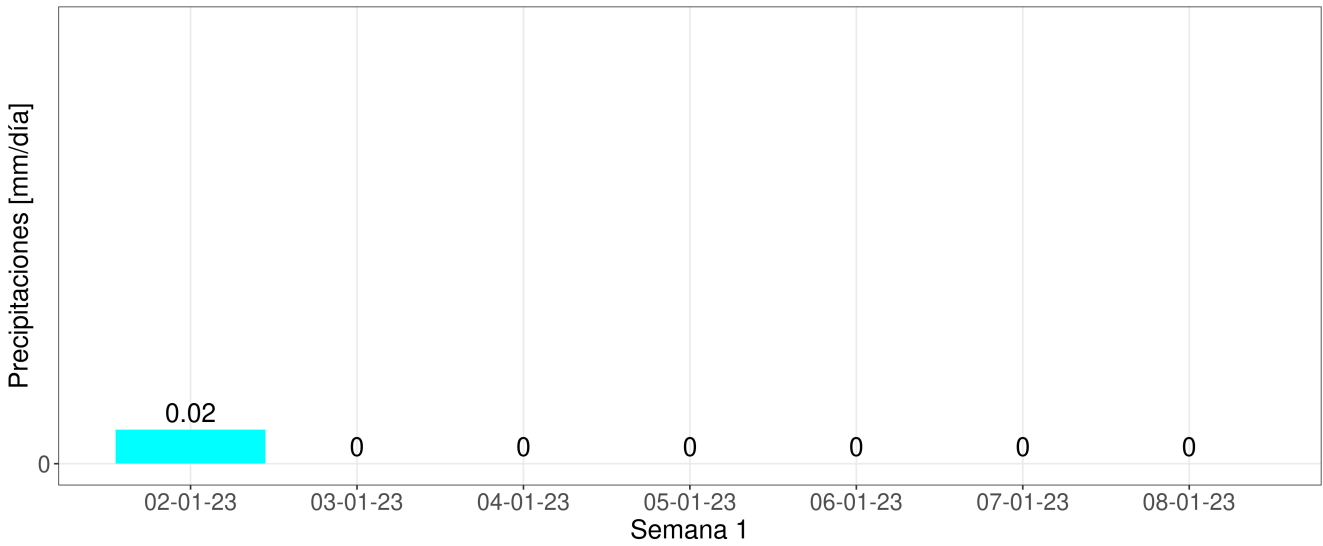

Precipitación diaria (PP)