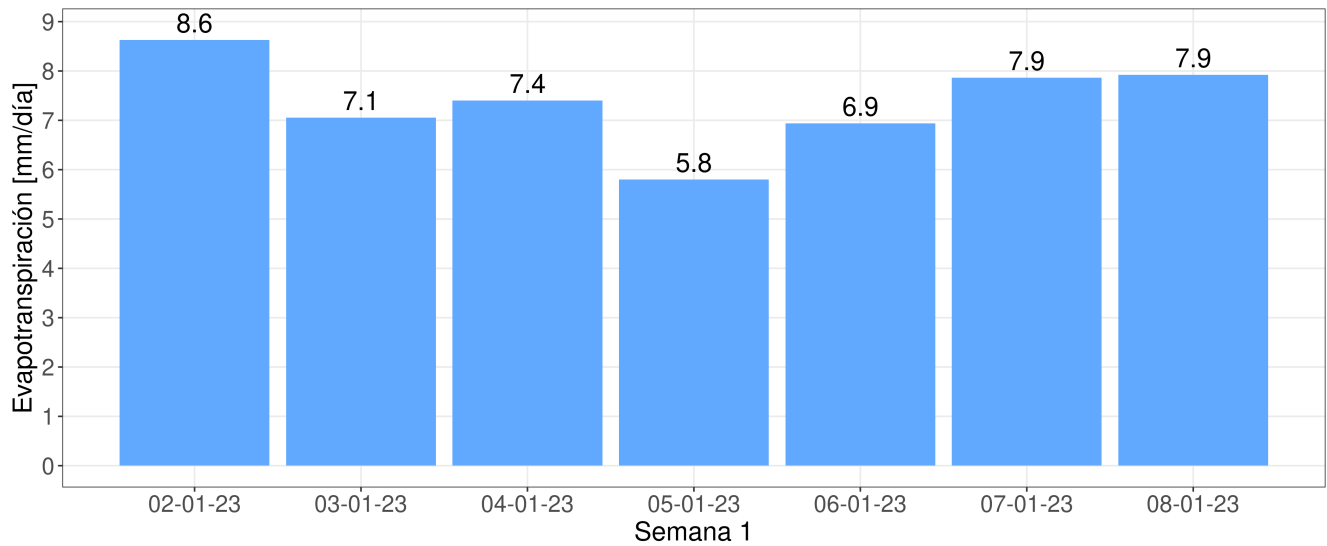

## Precipitaciones semanal y anual

# Reporte Meteorológico Semanal

Semana: 01 - 08 de enero del 2023

Estación San Fernando

## Evapotranspiración de referencia (ET0)

## Evapotranspiración diaria (ET0)