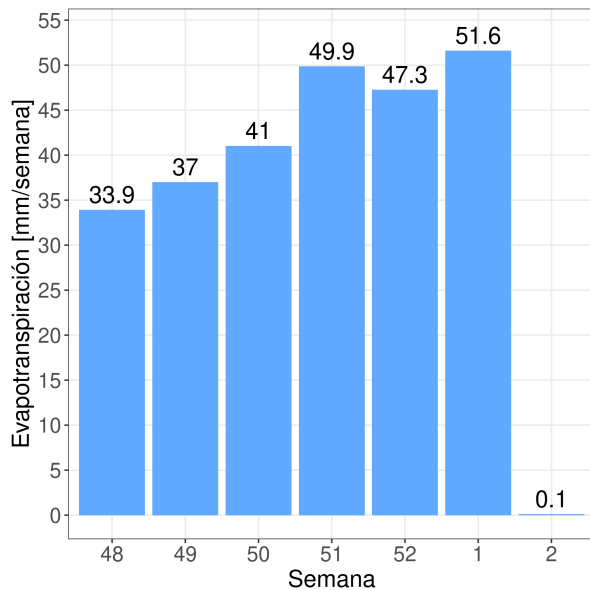

Evapotranspiración semanal y anual