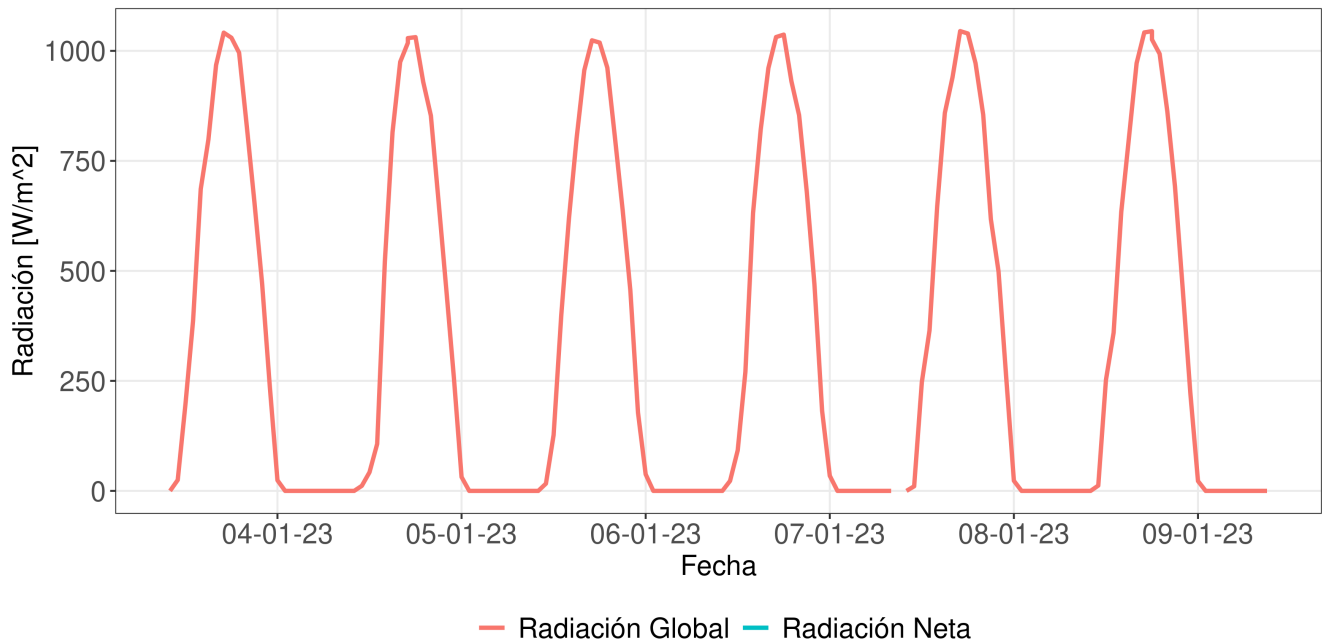

Radiación últimos 7 días

Consultas o sugerencias contáctenos por contacto@agrospace.cl

Visite nuestra página web www.agrospace.cl