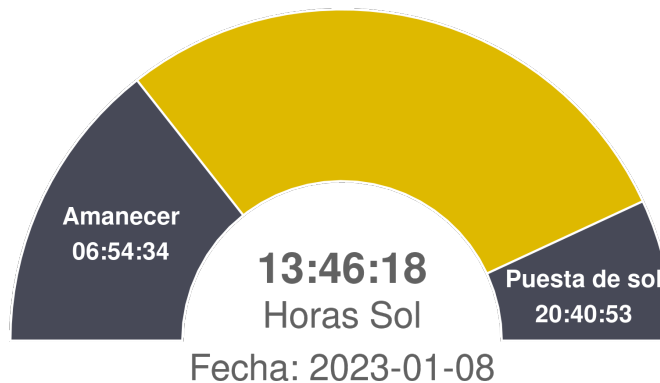

Radiación últimos 7 días

Consultas o sugerencias contáctenos por contacto@agrospace.cl

Visite nuestra página web www.agrospace.cl