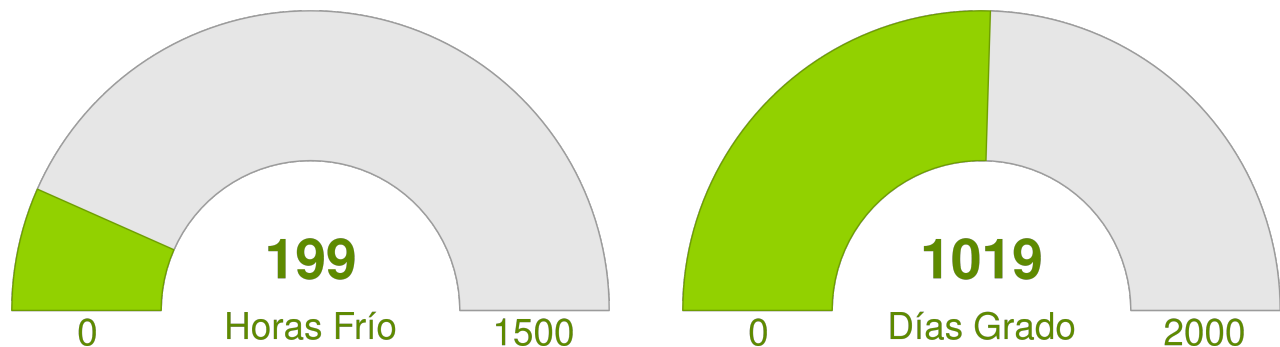

## Resumen

- La temperatura promedio durante la semana fue de 20.26°C.
- La temperatura mínima registrada fue el día 2023-01-08 con 12.7°C.
- La temperatura máxima registrada fue el día 2023-01-07 con 30.4°C.
- La precipitación acumulada en la semana fue de 0 mm.
- El requerimiento hídrico (ET0) durante la semana fue de 51.6 mm.
- Se registraron 86 horas sol durante la semana y en promedio, amaneció a las 06:54:34 hrs, mientras que el atardecer se registró a las 20:40:53 hrs.
- Temporada: Entre el 21 junio 2022 y el 01 marzo 2023.
- Se han acumulado 1019 días grados durante la temporada.
- Se han registrado 199 horas frío durante la temporada.

# Reporte Meteorológico Semanal

Semana: 01 - 08 de enero del 2023

Estación San Fernando

Temperatura promedio durante la última semana

Evolución de la temperatura durante la semana

Horas Frío y Días Grado acumulados durante la temporada

- Para el cálculo de días grados se considera una temperatura base de 10°C
- Para el cálculo de horas frío se considera una temperatura base de 7°C