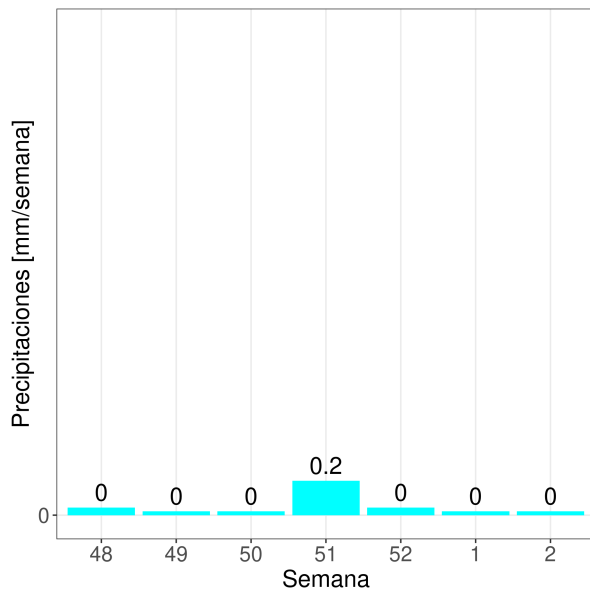

Precipitaciones semanal y anual