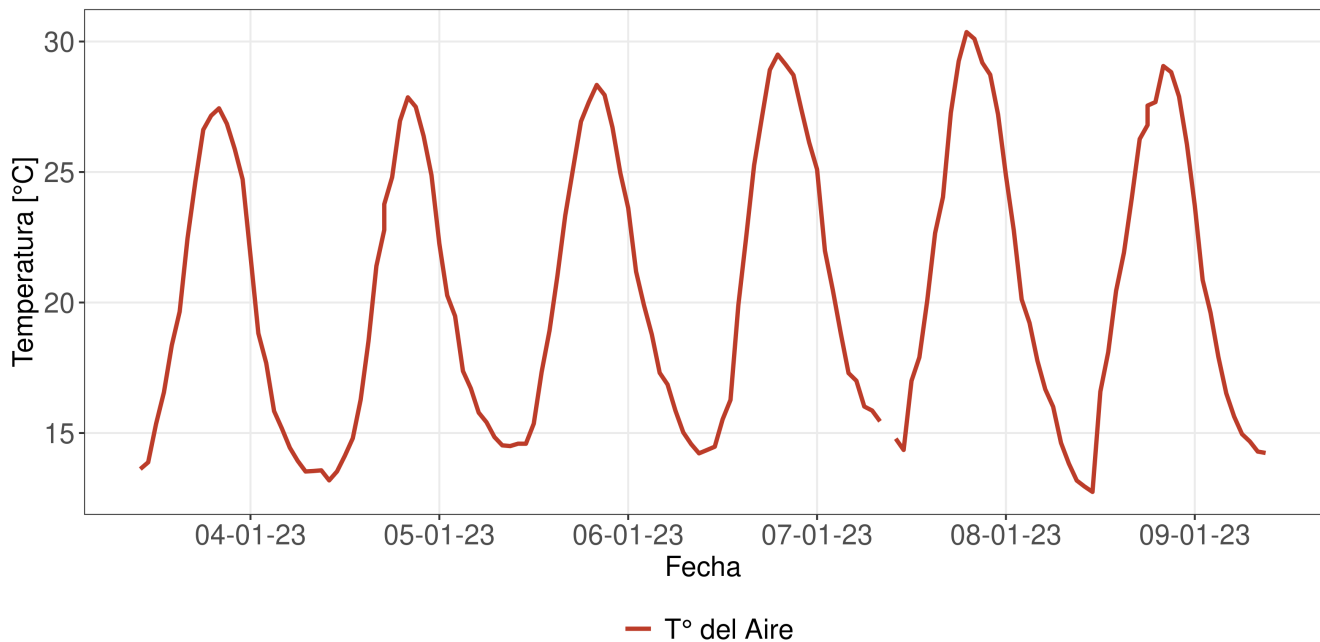

## Resumen

- La temperatura promedio durante la semana fue de 20.26°C.
- La temperatura mínima registrada fue el día 2023-01-08 con 12.7°C.
- La temperatura máxima registrada fue el día 2023-01-07 con 30.4°C.
- La precipitación acumulada en la semana fue de 0 mm.
- El requerimiento hídrico (ET0) durante la semana fue de 51.6 mm.
- Se registraron 86 horas sol durante la semana y en promedio, amaneció a las 06:54:34 hrs, mientras que el atardecer se registró a las 20:40:53 hrs.
- Temporada: Entre el 21 junio 2022 y el 01 marzo 2023.
- Se han acumulado 1019 días grados durante la temporada.
- Se han registrado 199 horas frío durante la temporada.

# Reporte Meteorológico Semanal

Semana: 01 - 08 de enero del 2023

Estación San Fernando

Temperatura promedio durante la última semana

Evolución de la temperatura durante la semana

Horas Frío y Días Grado acumulados durante la temporada