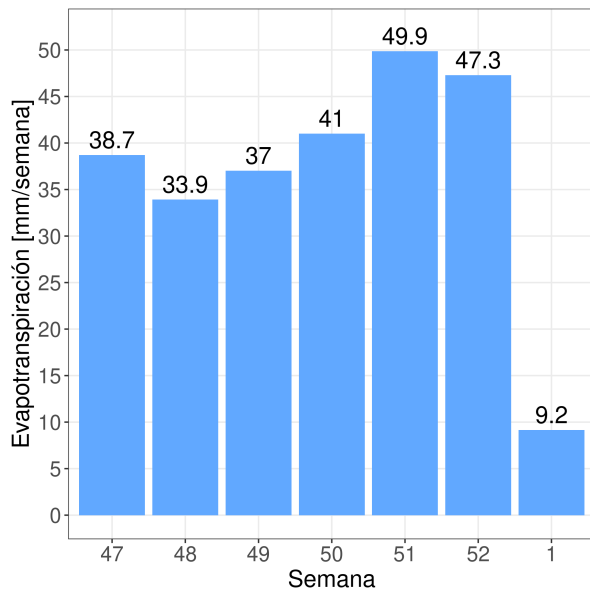

Evapotranspiración semanal y anual