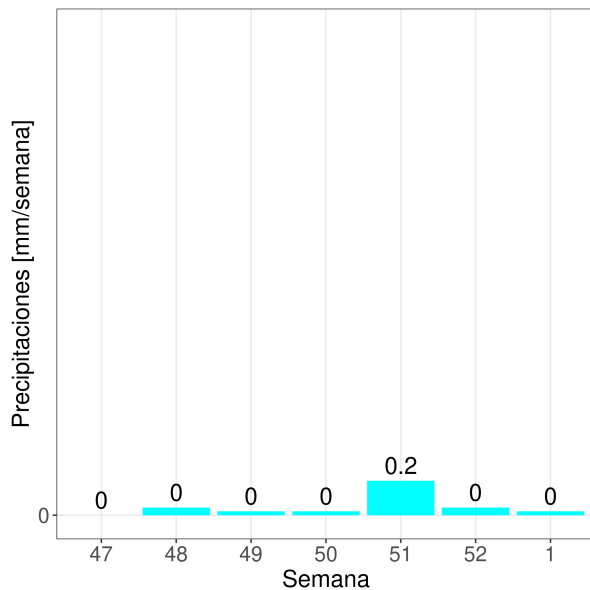

Precipitaciones semanal y anual