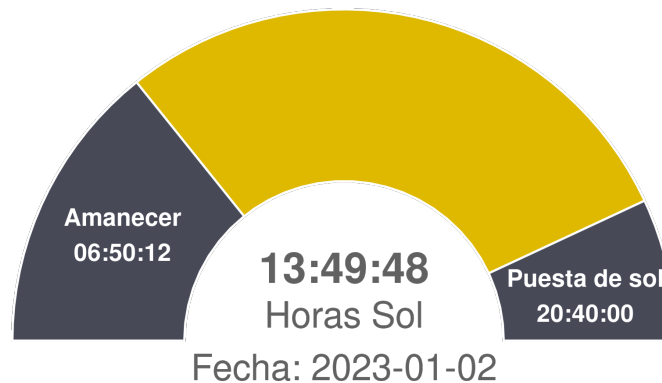

Radiación últimos 7 días

Consultas o sugerencias contáctenos por contacto@agrospace.cl

Visite nuestra página web www.agrospace.cl