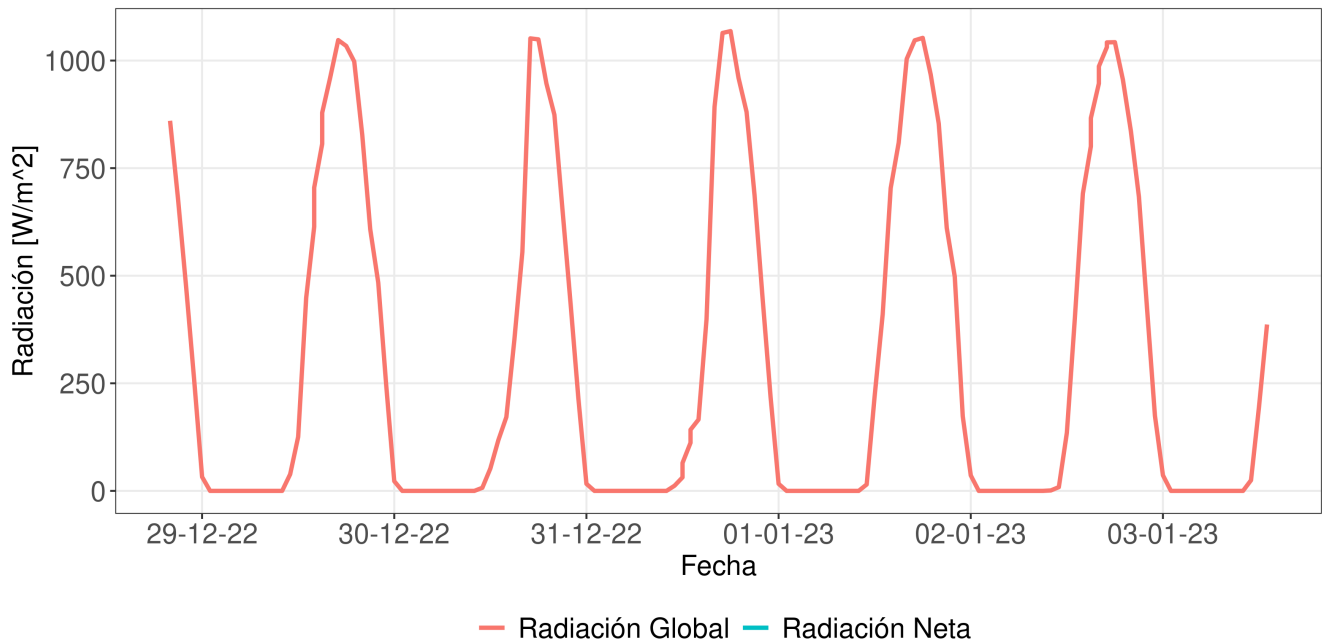

Radiación últimos 7 días

Consultas o sugerencias contáctenos por contacto@agrospace.cl

Visite nuestra página web www.agrospace.cl