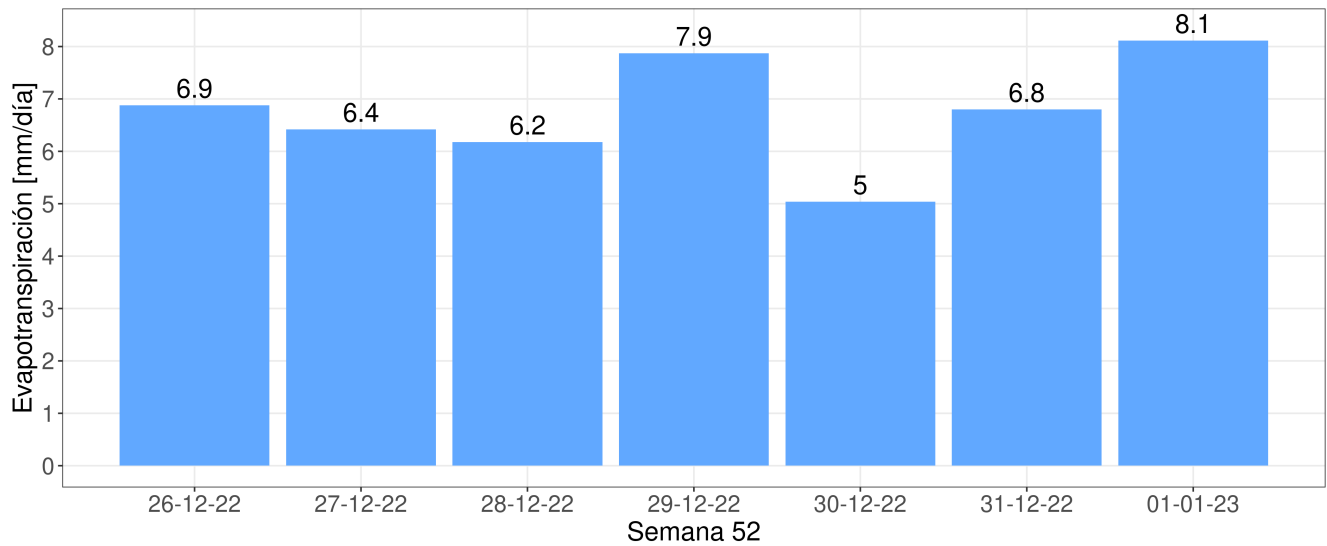

## Precipitaciones semanal y anual

# Reporte Meteorológico Semanal

Semana: 26 - 02 de enero del 2023

Estación San Fernando

## Evapotranspiración de referencia (ET0)

## Evapotranspiración diaria (ET0)