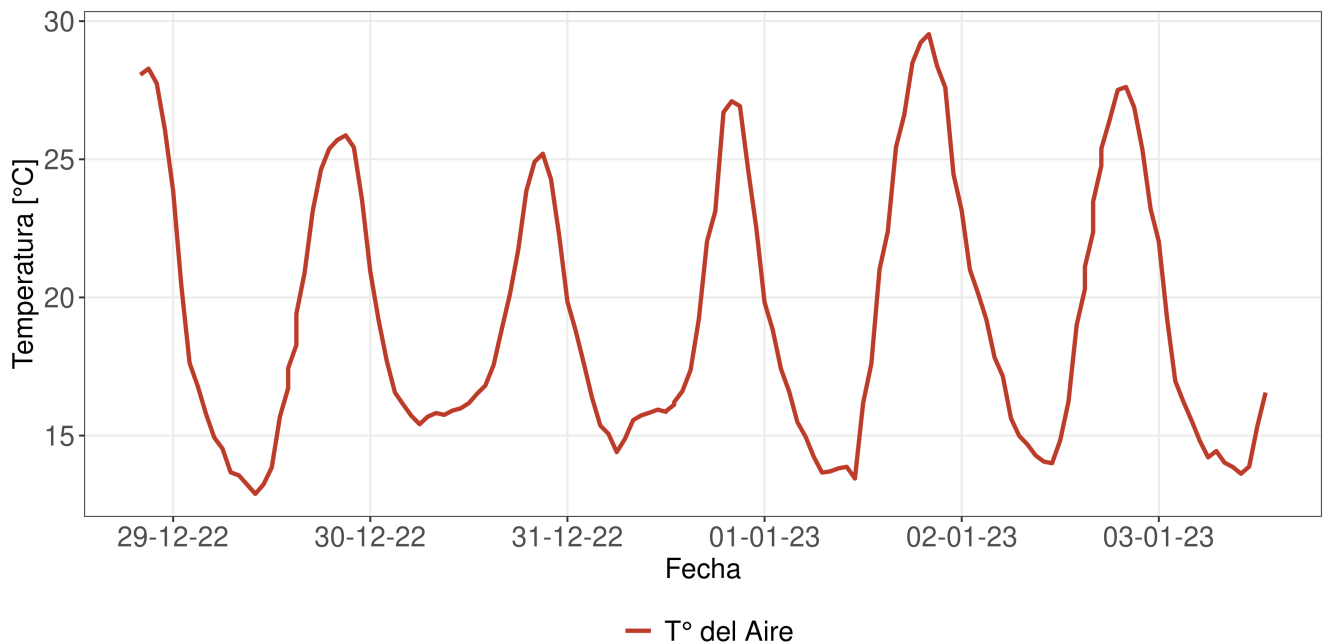

## Resumen

- La temperatura promedio durante la semana fue de 19.99°C.
- La temperatura mínima registrada fue el día 2022-12-29 con 12.9°C.
- La temperatura máxima registrada fue el día 2023-01-01 con 29.5°C.
- La precipitación acumulada en la semana fue de 0 mm.
- El requerimiento hídrico (ET0) durante la semana fue de 47.3 mm.
- Se registraron 83 horas sol durante la semana y en promedio, amaneció a las 06:50:12 hrs, mientras que el atardecer se registró a las 20:40:00 hrs.
- Temporada: Entre el 21 junio 2022 y el 01 marzo 2023.
- Se han acumulado 955 días grados durante la temporada.
- Se han registrado 199 horas frío durante la temporada.

# Reporte Meteorológico Semanal

Semana: 26 - 02 de enero del 2023

Estación San Fernando

Temperatura promedio durante la última semana

Evolución de la temperatura durante la semana

Horas Frío y Días Grado acumulados durante la temporada