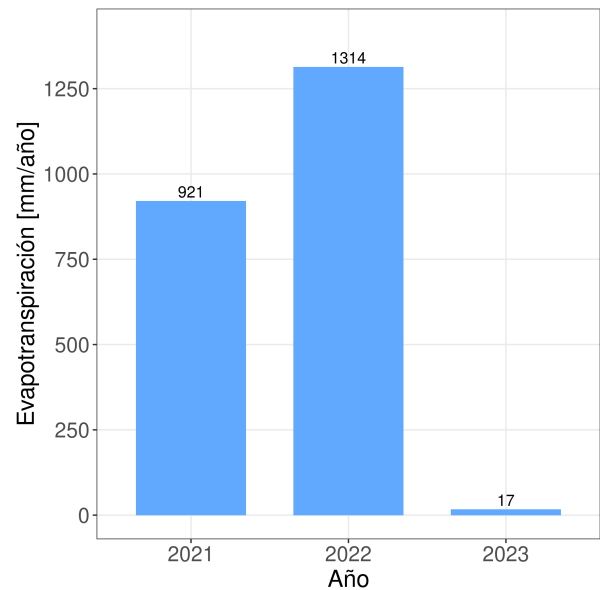

Evapotranspiración semanal y anual