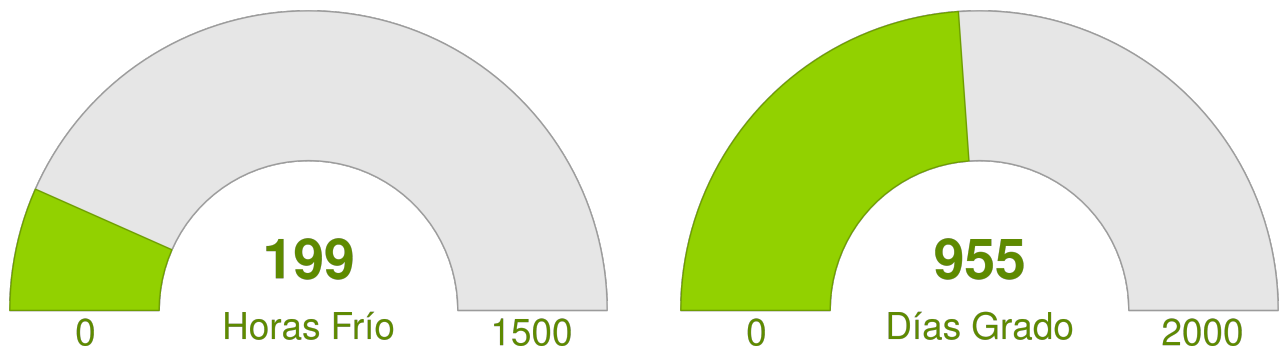

## Resumen

- La temperatura promedio durante la semana fue de 19.99°C.
- La temperatura mínima registrada fue el día 2022-12-29 con 12.9°C.
- La temperatura máxima registrada fue el día 2023-01-01 con 29.5°C.
- La precipitación acumulada en la semana fue de 0 mm.
- El requerimiento hídrico (ET0) durante la semana fue de 47.3 mm.
- Se registraron 83 horas sol durante la semana y en promedio, amaneció a las 06:50:12 hrs, mientras que el atardecer se registró a las 20:40:00 hrs.
- Temporada: Entre el 21 junio 2022 y el 01 marzo 2023.
- Se han acumulado 955 días grados durante la temporada.
- Se han registrado 199 horas frío durante la temporada.

# Reporte Meteorológico Semanal

Semana: 26 - 02 de enero del 2023

Estación San Fernando

Temperatura promedio durante la última semana

Evolución de la temperatura durante la semana

Horas Frío y Días Grado acumulados durante la temporada

- Para el cálculo de días grados se considera una temperatura base de 10°C
- Para el cálculo de horas frío se considera una temperatura base de 7°C