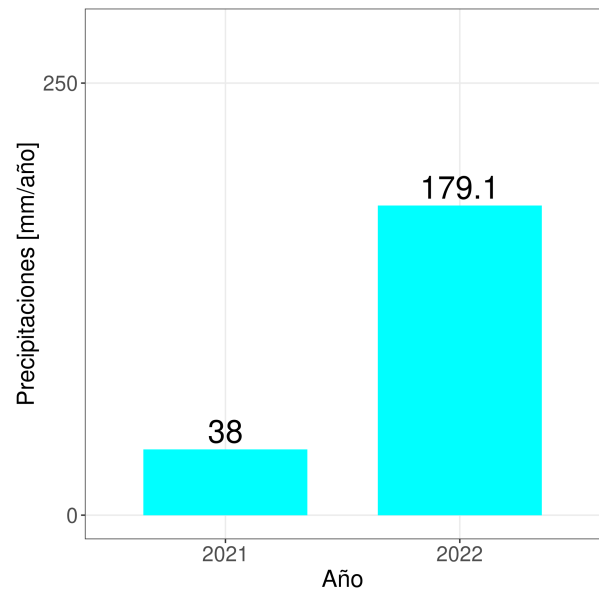

Precipitaciones semanal y anual