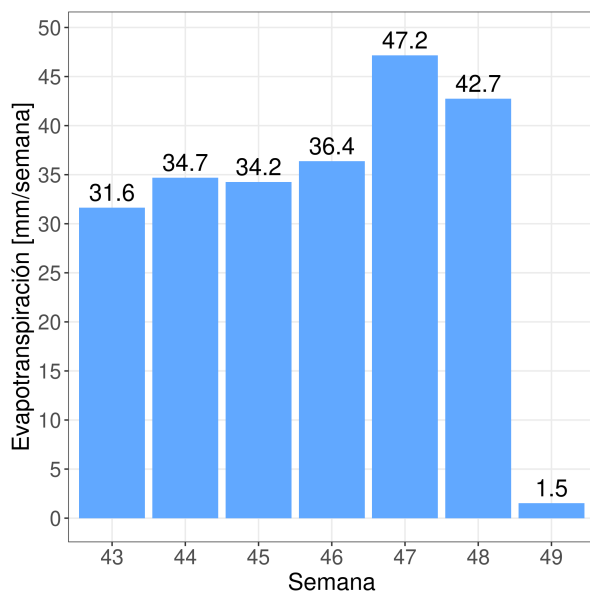

Evapotranspiración semanal y anual