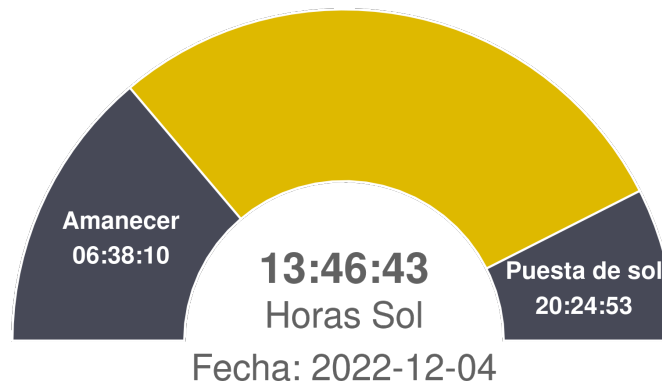

Radiación últimos 7 días

Consultas o sugerencias contáctenos por contacto@agrospace.cl

Visite nuestra página web www.agrospace.cl