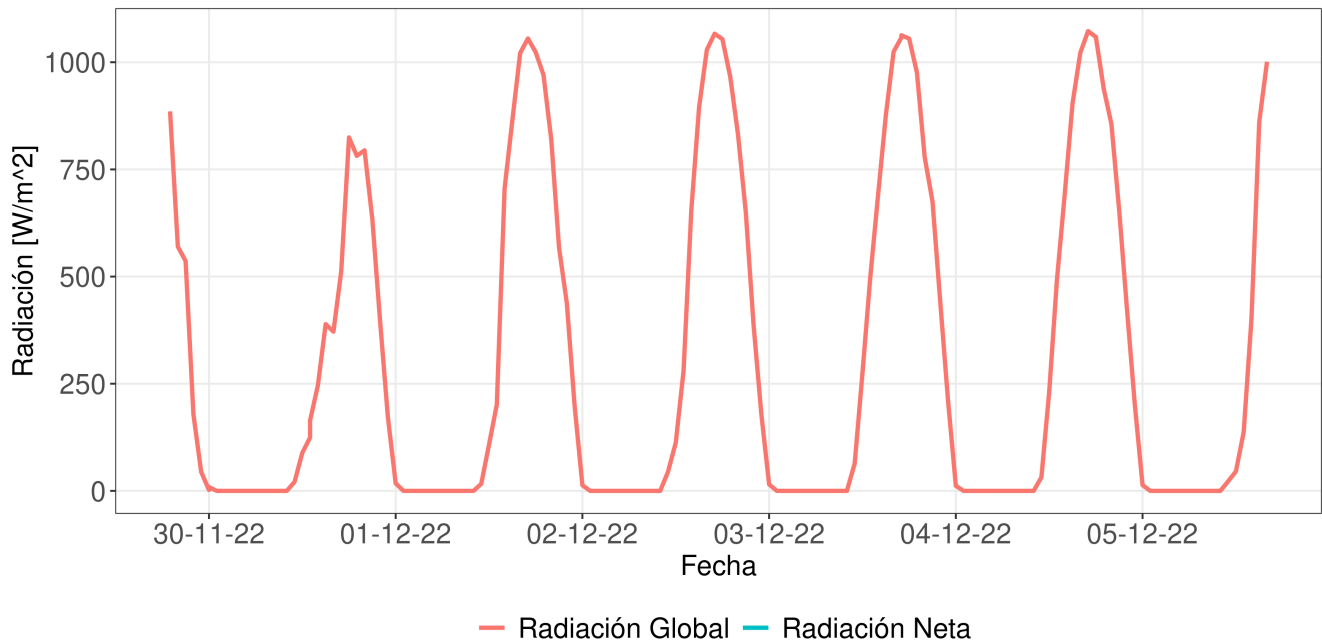

Radiación últimos 7 días

Consultas o sugerencias contáctenos por contacto@agrospace.cl

Visite nuestra página web www.agrospace.cl