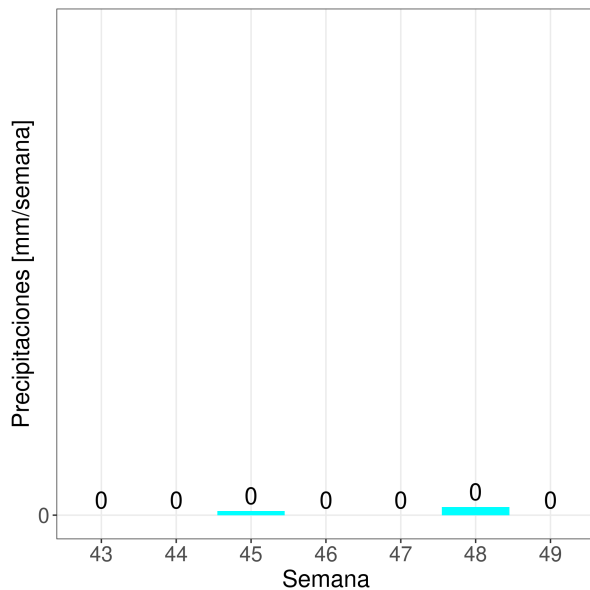

Precipitaciones semanal y anual