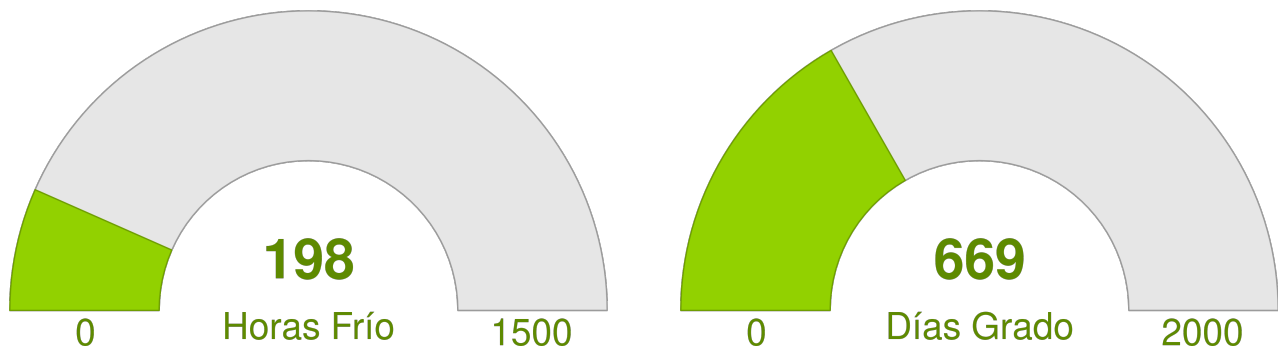

## Resumen

- La temperatura promedio durante la semana fue de 18.1°C.
- La temperatura mínima registrada fue el día 2022-12-02 con 12°C.
- La temperatura máxima registrada fue el día 2022-12-04 con 27.8°C.
- La precipitación acumulada en la semana fue de 0 mm.
- El requerimiento hídrico (ET0) durante la semana fue de 42.7 mm.
- Se registraron 83 horas sol durante la semana y en promedio, amaneció a las 06:38:10 hrs, mientras que el atardecer se registró a las 20:24:53 hrs.
- Temporada: Entre el 21 junio 2022 y el 05 diciembre 2022.
- Se han acumulado 669 días grados durante la temporada.
- Se han registrado 198 horas frío durante la temporada.

# Reporte Meteorológico Semanal

Semana: 28 - 05 de diciembre del 2022

Estación San Fernando

Temperatura promedio durante la última semana

Evolución de la temperatura durante la semana

Horas Frío y Días Grado acumulados durante la temporada

- Para el cálculo de días grados se considera una temperatura base de 10°C
- Para el cálculo de horas frío se considera una temperatura base de 7°C