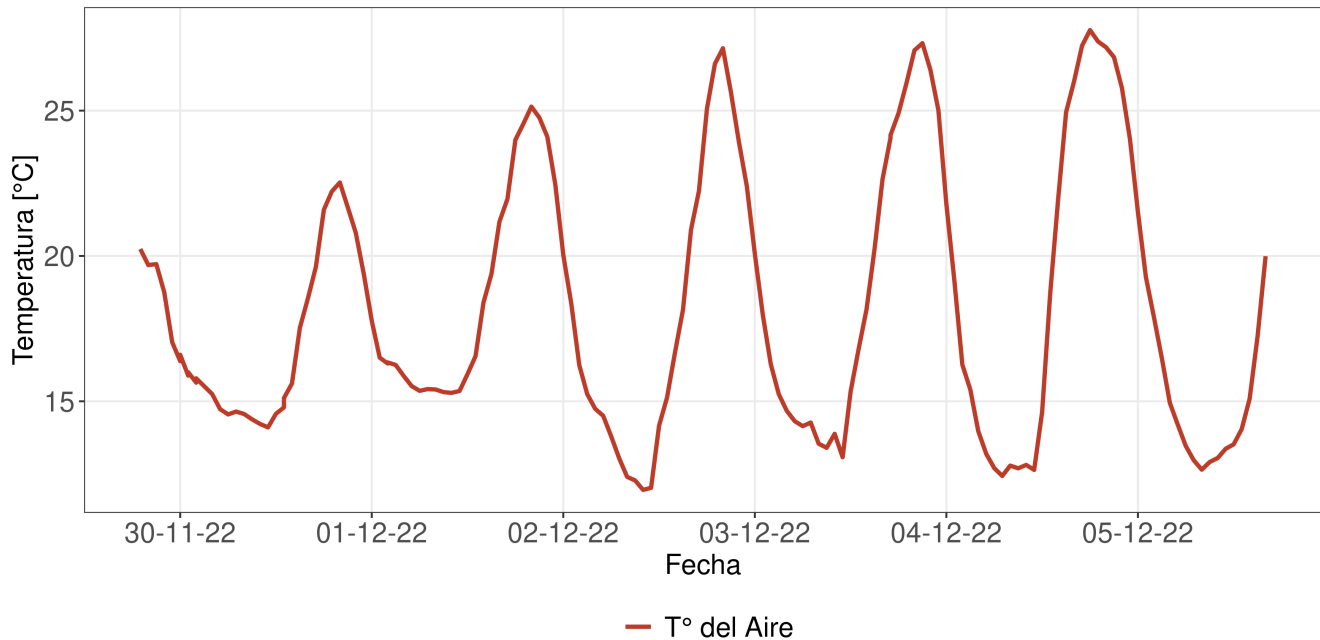

## Resumen

- La temperatura promedio durante la semana fue de 18.1°C.
- La temperatura mínima registrada fue el día 2022-12-02 con 12°C.
- La temperatura máxima registrada fue el día 2022-12-04 con 27.8°C.
- La precipitación acumulada en la semana fue de 0 mm.
- El requerimiento hídrico (ET0) durante la semana fue de 42.7 mm.
- Se registraron 83 horas sol durante la semana y en promedio, amaneció a las 06:38:10 hrs, mientras que el atardecer se registró a las 20:24:53 hrs.
- Temporada: Entre el 21 junio 2022 y el 05 diciembre 2022.
- Se han acumulado 669 días grados durante la temporada.
- Se han registrado 198 horas frío durante la temporada.

# Reporte Meteorológico Semanal

Semana: 28 - 05 de diciembre del 2022

Estación San Fernando

Temperatura promedio durante la última semana

Evolución de la temperatura durante la semana

Horas Frío y Días Grado acumulados durante la temporada