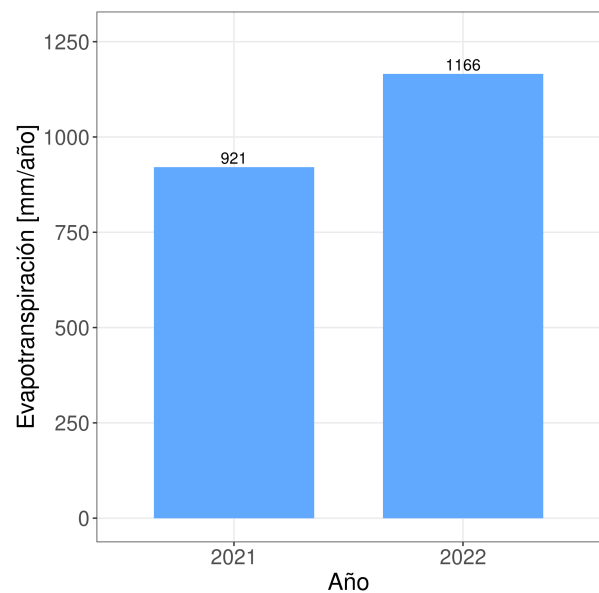

Evapotranspiración semanal y anual