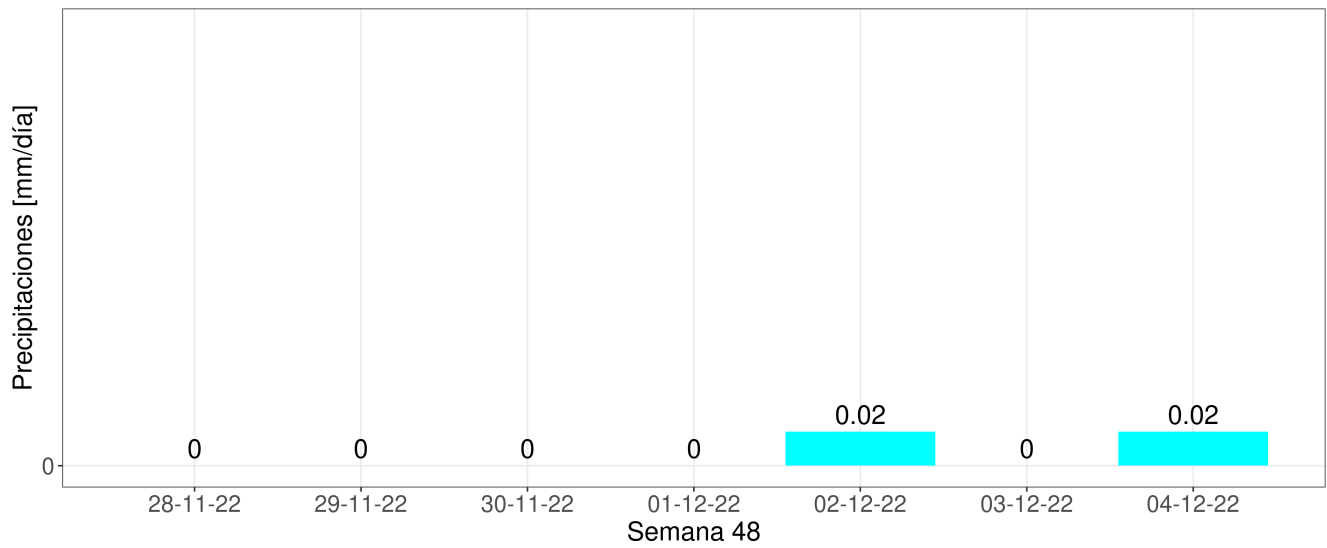

Precipitación diaria (PP)