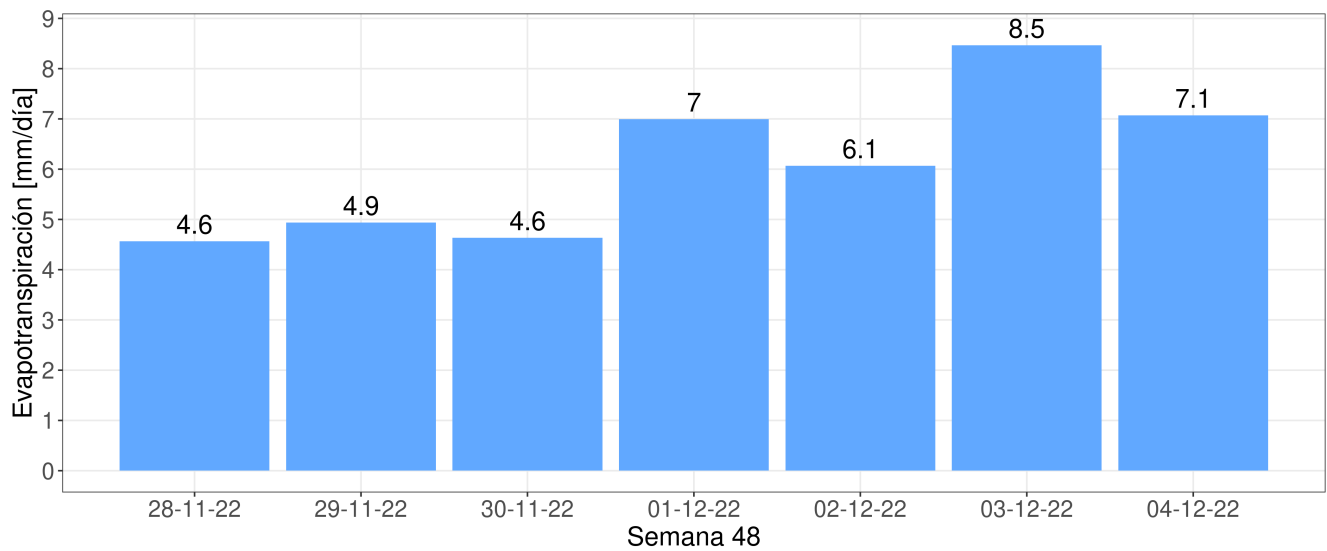

## Precipitaciones semanal y anual

# Reporte Meteorológico Semanal

Semana: 28 - 05 de diciembre del 2022

Estación San Fernando

## Evapotranspiración de referencia (ET0)

## Evapotranspiración diaria (ET0)