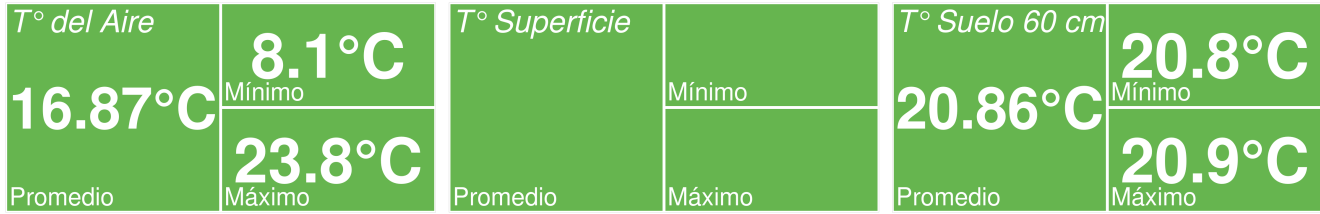

## Resumen

- La temperatura promedio durante la semana fue de 16.87°C.
- La temperatura mínima registrada fue el día 2022-12-26 con 8.1°C.
- La temperatura máxima registrada fue el día 2022-12-21 con 23.8°C.
- La precipitación acumulada en la semana fue de 0.1 mm.
- El requerimiento hídrico (ET0) durante la semana fue de 24.9 mm.
- Se registraron 81 horas sol durante la semana y en promedio, amaneció a las 06:47:18 hrs, mientras que el atardecer se registró a las 20:39:19 hrs.
- Temporada: Entre el 21 junio 2022 y el 26 diciembre 2022.
- Se han acumulado 681 días grados durante la temporada.
- Se han registrado 403 horas frío durante la temporada.

# Reporte Meteorológico Semanal

Semana: 19 - 26 de diciembre del 2022

Estación María Isabel

Temperatura promedio durante la última semana

Evolución de la temperatura durante la semana

Horas Frío y Días Grado acumulados durante la temporada

- Para el cálculo de días grados se considera una temperatura base de 10°C
- Para el cálculo de horas frío se considera una temperatura base de 7°C