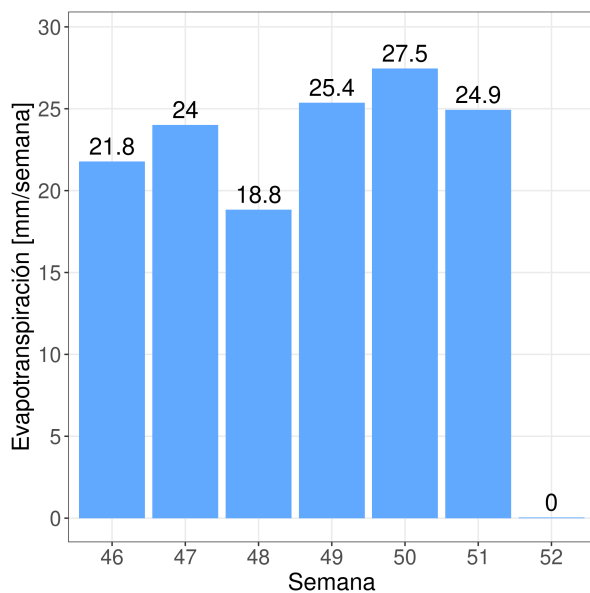

Evapotranspiración semanal y anual