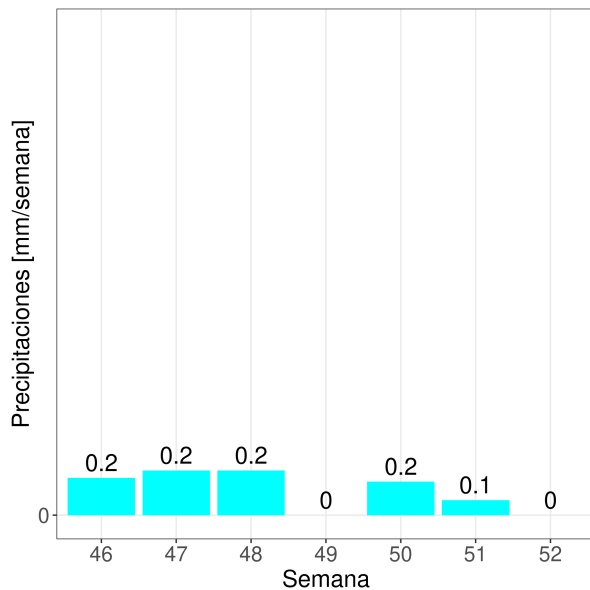

Precipitaciones semanal y anual