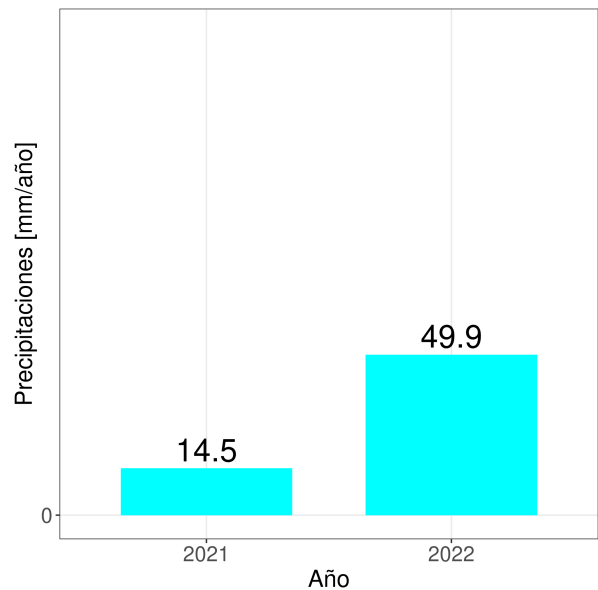

Precipitaciones semanal y anual