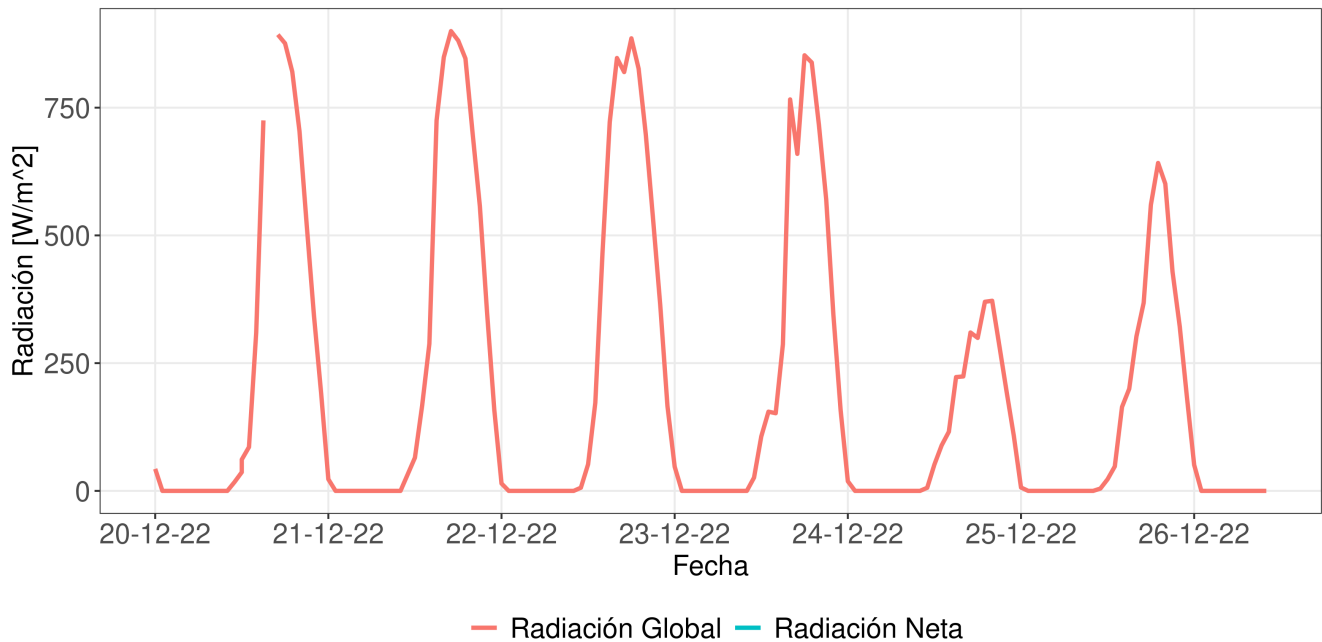

Radiación últimos 7 días

Consultas o sugerencias contáctenos por contacto@agrospace.cl

Visite nuestra página web www.agrospace.cl