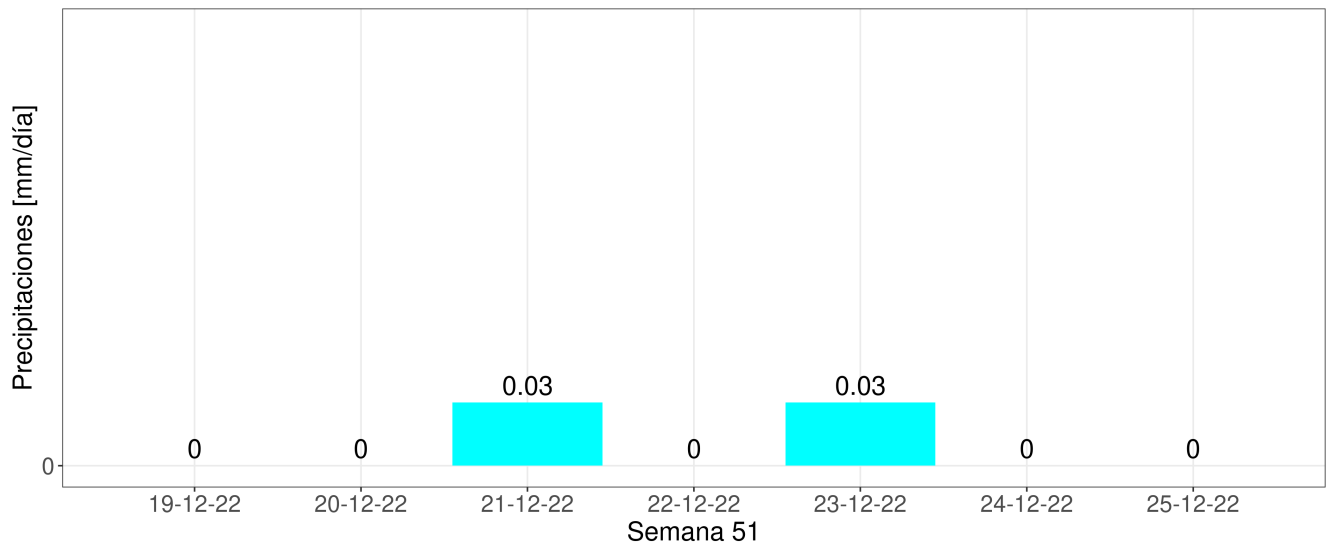

Precipitación diaria (PP)