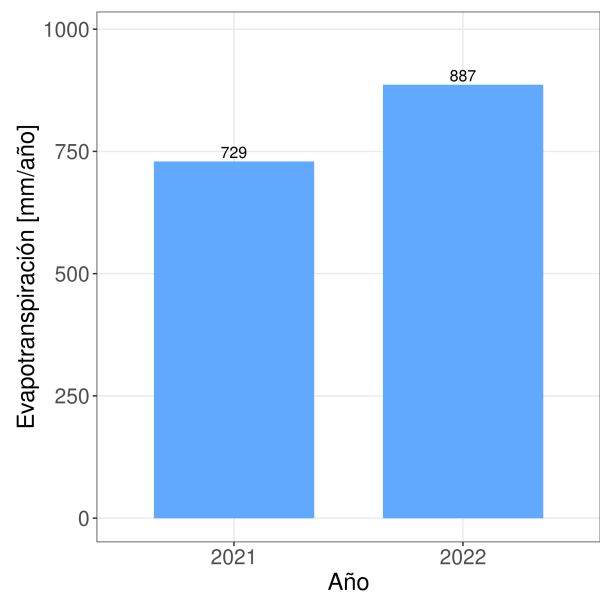

Evapotranspiración semanal y anual