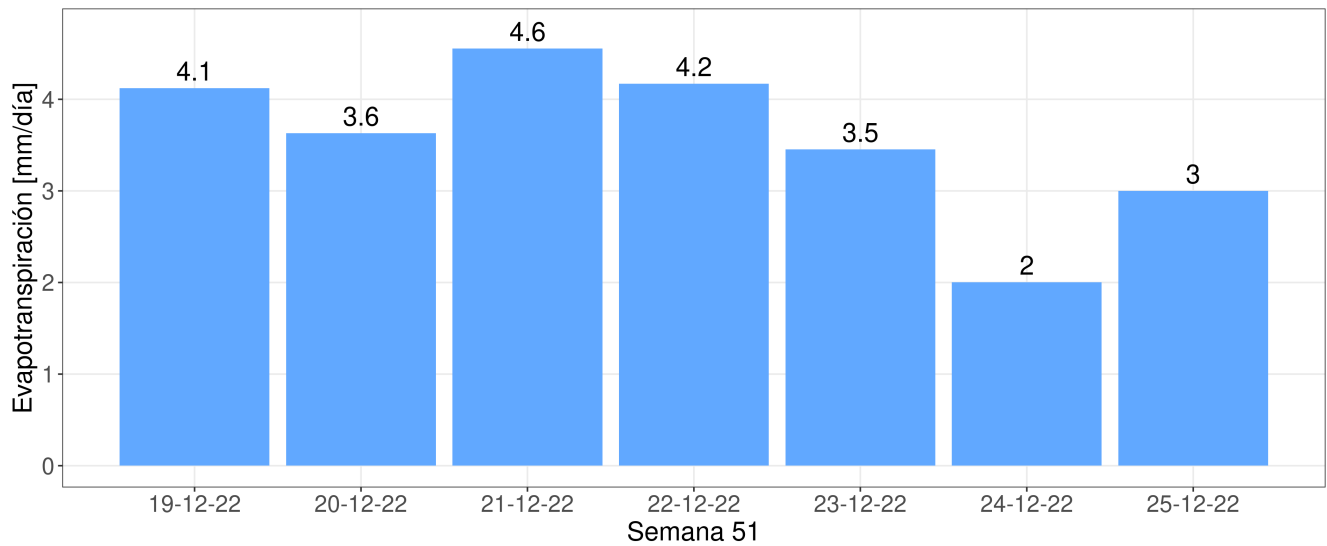

## Precipitaciones semanal y anual

# Reporte Meteorológico Semanal

Semana: 19 - 26 de diciembre del 2022

Estación María Isabel

## Evapotranspiración de referencia (ET0)

## Evapotranspiración diaria (ET0)