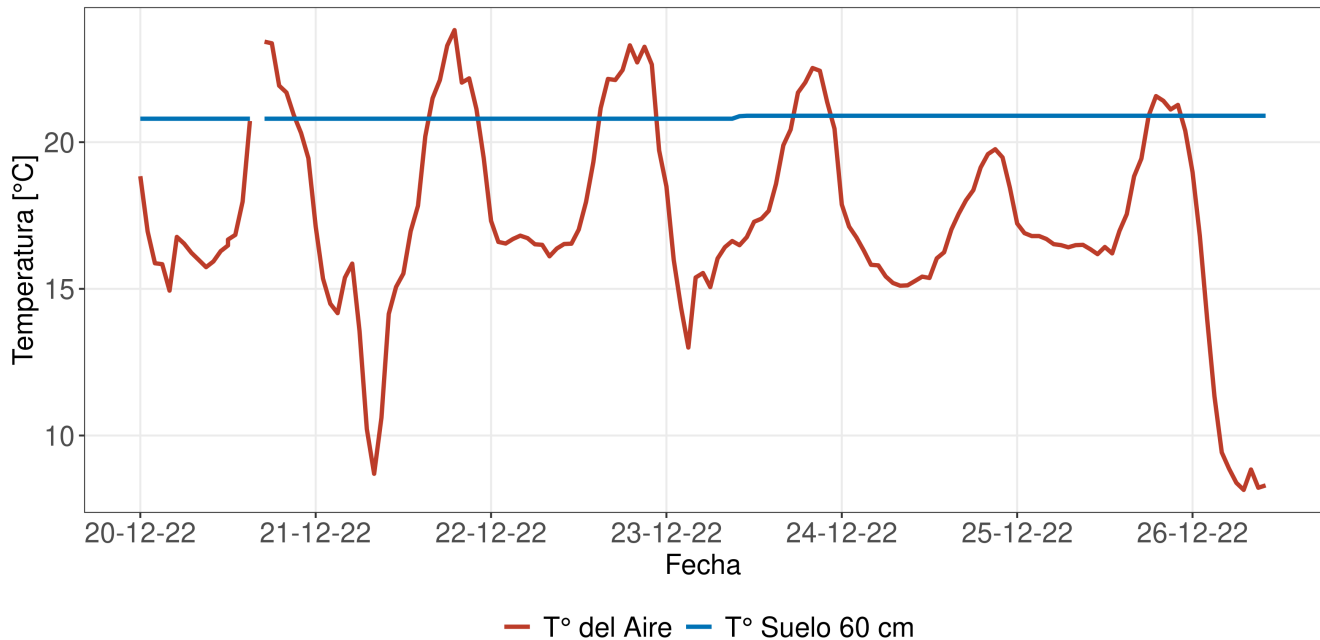

## Resumen

- La temperatura promedio durante la semana fue de 16.87°C.
- La temperatura mínima registrada fue el día 2022-12-26 con 8.1°C.
- La temperatura máxima registrada fue el día 2022-12-21 con 23.8°C.
- La precipitación acumulada en la semana fue de 0.1 mm.
- El requerimiento hídrico (ET0) durante la semana fue de 24.9 mm.
- Se registraron 81 horas sol durante la semana y en promedio, amaneció a las 06:47:18 hrs, mientras que el atardecer se registró a las 20:39:19 hrs.
- Temporada: Entre el 21 junio 2022 y el 26 diciembre 2022.
- Se han acumulado 681 días grados durante la temporada.
- Se han registrado 403 horas frío durante la temporada.

# Reporte Meteorológico Semanal

Semana: 19 - 26 de diciembre del 2022

Estación María Isabel

Temperatura promedio durante la última semana

Evolución de la temperatura durante la semana

Horas Frío y Días Grado acumulados durante la temporada

# Reporte Meteorológico Semanal

Semana: 19 - 26 de diciembre del 2022

Estación María Isabel