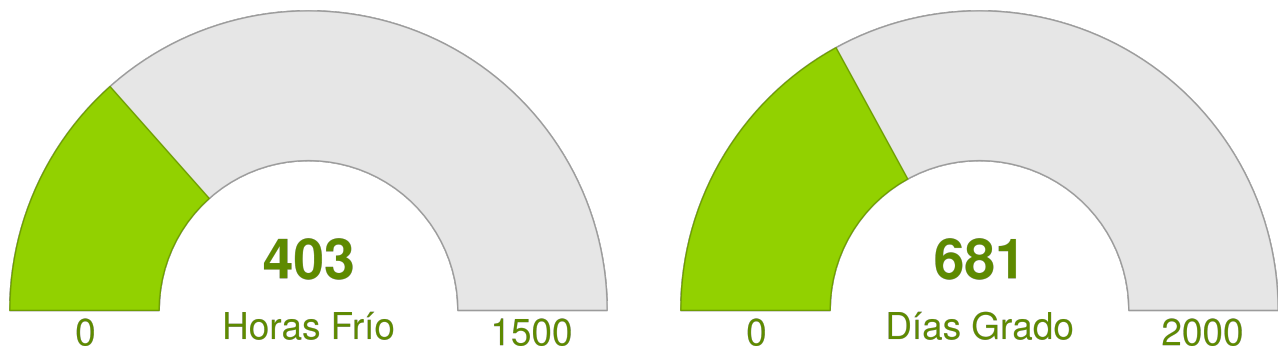

## Resumen

- La temperatura promedio durante la semana fue de 16.87°C.
- La temperatura mínima registrada fue el día 2022-12-26 con 8.1°C.
- La temperatura máxima registrada fue el día 2022-12-21 con 23.8°C.
- La precipitación acumulada en la semana fue de 0.1 mm.
- El requerimiento hídrico (ET0) durante la semana fue de 24.9 mm.
- Se registraron 81 horas sol durante la semana y en promedio, amaneció a las 06:47:18 hrs, mientras que el atardecer se registró a las 20:39:19 hrs.
- Temporada: Entre el 21 junio 2022 y el 26 diciembre 2022.
- Se han acumulado 681 días grados durante la temporada.
- Se han registrado 403 horas frío durante la temporada.

# Reporte Meteorológico Semanal

Semana: 19 - 26 de diciembre del 2022

Estación María Isabel

Temperatura promedio durante la última semana

Evolución de la temperatura durante la semana

Horas Frío y Días Grado acumulados durante la temporada

- Para el cálculo de días grados se considera una temperatura base de 10°C
- Para el cálculo de horas frío se considera una temperatura base de 7°C