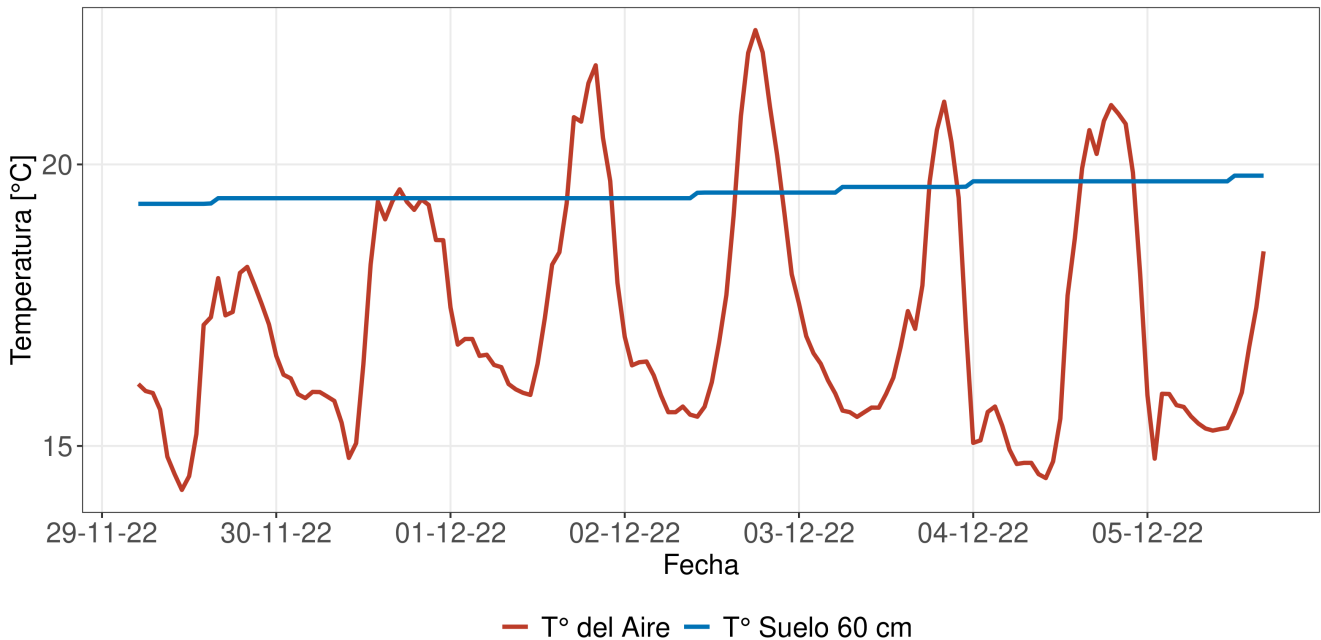

Reporte Meteorológico Semanal

Semana: 28 - 05 de diciembre del 2022

Estación María Isabel

Resumen

- La temperatura promedio durante la semana fue de 17.11°C.
- La temperatura mínima registrada fue el día 2022-11-29 con 14.2°C.
- La temperatura máxima registrada fue el día 2022-12-02 con 22.4°C.
- La precipitación acumulada en la semana fue de 0.2 mm.
- El requerimiento hídrico (ET0) durante la semana fue de 20.4 mm.
- Se registraron 84 horas sol durante la semana y en promedio, amaneció a las 06:40:20 hrs, mientras que el atardecer se registró a las 20:26:46 hrs.
- Temporada: Entre el 21 junio 2022 y el 05 diciembre 2022.
- Se han acumulado 507 días grados durante la temporada.
- Se han registrado 403 horas frío durante la temporada.

Reporte Meteorológico Semanal

Semana: 28 - 05 de diciembre del 2022

Estación María Isabel

Temperatura promedio durante la última semana

Evolución de la temperatura durante la semana

Horas Frío y Días Grado acumulados durante la temporada

- Para el cálculo de días grados se considera una temperatura base de 10°C
- Para el cálculo de horas frío se considera una temperatura base de 7°C

Reporte Meteorológico Semanal

Semana: 28 - 05 de diciembre del 2022

Evapotranspiración diaria (ET0)

Evapotranspiración semanal y anual

Reporte Meteorológico Semanal

Semana: 28 - 05 de diciembre del 2022

Estación María Isabel

Información semanal de Radiación (W/m^2)

<i>Total de horas de sol</i> 84 hrs	<i>Radiación Global</i> 168.4 Promedio	0 Mínimo 890.7 Máximo	<i>Radiación Neta</i> Promedio	Mínimo Máximo
-----------------------------------------------	-----------------------------------------------------	----------------------------------------------	-----------------------------------	------------------