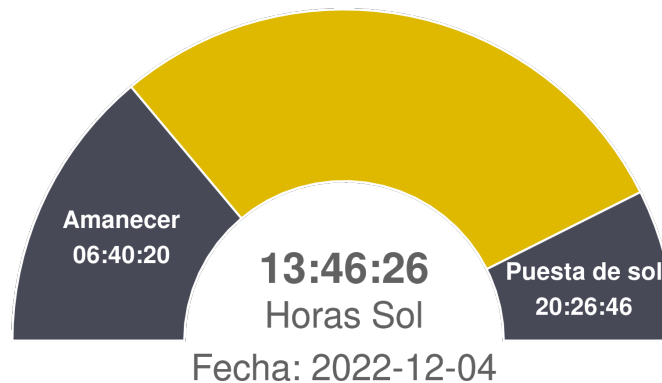

Radiación últimos 7 días

Consultas o sugerencias contáctenos por contacto@agrospace.cl

Visite nuestra página web www.agrospace.cl