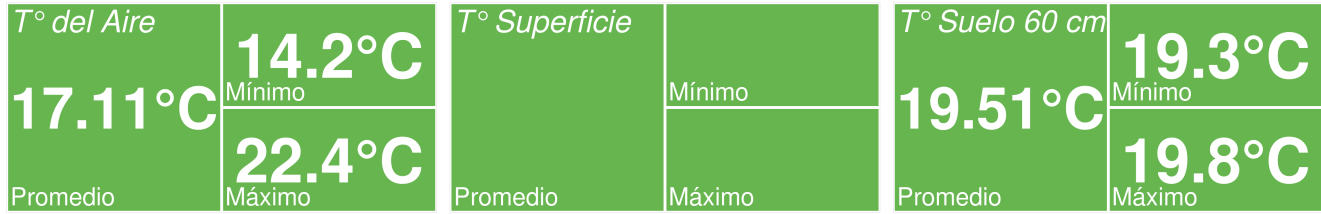

Reporte Meteorológico Semanal

Semana: 28 - 05 de diciembre del 2022

Estación María Isabel

Resumen

- La temperatura promedio durante la semana fue de 17.11°C.
- La temperatura mínima registrada fue el día 2022-11-29 con 14.2°C.
- La temperatura máxima registrada fue el día 2022-12-02 con 22.4°C.
- La precipitación acumulada en la semana fue de 0.2 mm.
- El requerimiento hídrico (ET0) durante la semana fue de 20.4 mm.
- Se registraron 84 horas sol durante la semana y en promedio, amaneció a las 06:40:20 hrs, mientras que el atardecer se registró a las 20:26:46 hrs.
- Temporada: Entre el 21 junio 2022 y el 05 diciembre 2022.
- Se han acumulado 507 días grados durante la temporada.
- Se han registrado 403 horas frío durante la temporada.

Reporte Meteorológico Semanal

Semana: 28 - 05 de diciembre del 2022

Estación María Isabel

Temperatura promedio durante la última semana

Evolución de la temperatura durante la semana

Horas Frío y Días Grado acumulados durante la temporada

- Para el cálculo de días grados se considera una temperatura base de 10°C
- Para el cálculo de horas frío se considera una temperatura base de 7°C

Reporte Meteorológico Semanal

Semana: 28 - 05 de diciembre del 2022

Evapotranspiración diaria (ET0)

Evapotranspiración semanal y anual

Reporte Meteorológico Semanal

Semana: 28 - 05 de diciembre del 2022

Estación María Isabel

Información semanal de Radiación (W/m^2)

<i>Total de horas de sol</i> 84 hrs	<i>Radiación Global</i> 168.4 Promedio	0 Mínimo 890.7 Máximo	<i>Radiación Neta</i> Promedio	Mínimo Máximo
-----------------------------------------------	-----------------------------------------------------	----------------------------------------------	-----------------------------------	------------------