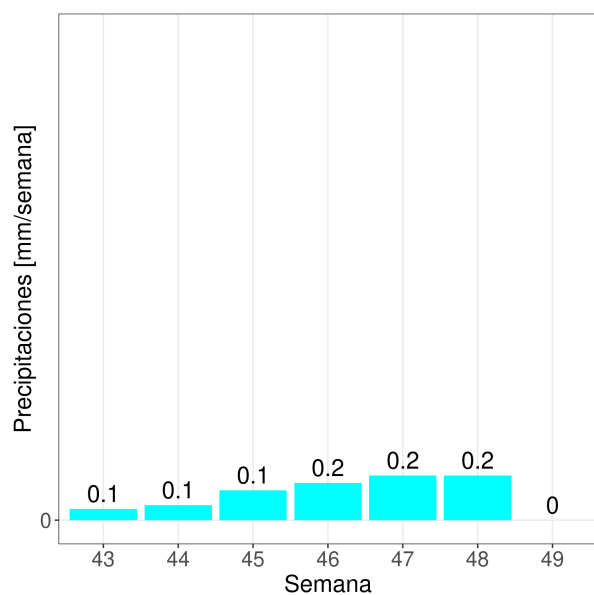

Reporte Meteorológico Semanal

Semana: 28 - 05 de diciembre del 2022

Estación María Isabel

Resumen

- La temperatura promedio durante la semana fue de 17.11°C.
- La temperatura mínima registrada fue el día 2022-11-29 con 14.2°C.
- La temperatura máxima registrada fue el día 2022-12-02 con 22.4°C.
- La precipitación acumulada en la semana fue de 0.2 mm.
- El requerimiento hídrico (ET0) durante la semana fue de 20.4 mm.
- Se registraron 84 horas sol durante la semana y en promedio, amaneció a las 06:40:20 hrs, mientras que el atardecer se registró a las 20:26:46 hrs.
- Temporada: Entre el 21 junio 2022 y el 05 diciembre 2022.
- Se han acumulado 507 días grados durante la temporada.
- Se han registrado 403 horas frío durante la temporada.

Estación María Isabel

Precipitaciones (PP)

Precipitación diaria (PP)

Precipitaciones semanal y anual

Reporte Meteorológico Semanal

Semana: 28 - 05 de diciembre del 2022

Estación María Isabel

Evapotranspiración de referencia (ET0)

Evapotranspiración diaria (ET0)

Evapotranspiración semanal y anual

Reporte Meteorológico Semanal

Semana: 28 - 05 de diciembre del 2022

Estación María Isabel

Información semanal de Radiación (W/m^2)

<i>Total de horas de sol</i> 84 hrs	<i>Radiación Global</i> 168.4 Promedio	0 Mínimo 890.7 Máximo	<i>Radiación Neta</i> Promedio	Mínimo Máximo
-----------------------------------------------	-----------------------------------------------------	----------------------------------------------	-----------------------------------	------------------