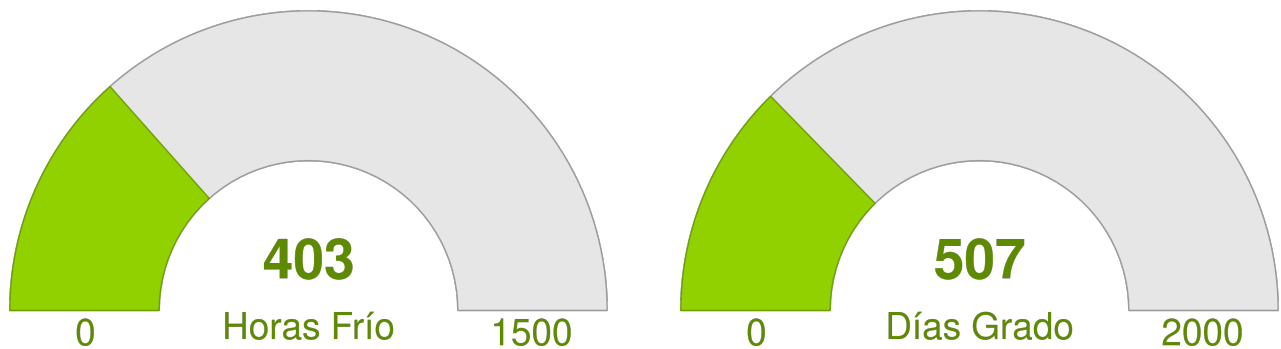

Reporte Meteorológico Semanal

Semana: 28 - 05 de diciembre del 2022

Estación María Isabel

Resumen

- La temperatura promedio durante la semana fue de 17.11°C.
- La temperatura mínima registrada fue el día 2022-11-29 con 14.2°C.
- La temperatura máxima registrada fue el día 2022-12-02 con 22.4°C.
- La precipitación acumulada en la semana fue de 0.2 mm.
- El requerimiento hídrico (ET0) durante la semana fue de 20.4 mm.
- Se registraron 84 horas sol durante la semana y en promedio, amaneció a las 06:40:20 hrs, mientras que el atardecer se registró a las 20:26:46 hrs.
- Temporada: Entre el 21 junio 2022 y el 05 diciembre 2022.
- Se han acumulado 507 días grados durante la temporada.
- Se han registrado 403 horas frío durante la temporada.

Reporte Meteorológico Semanal

Semana: 28 - 05 de diciembre del 2022

Estación María Isabel

Temperatura promedio durante la última semana

Evolución de la temperatura durante la semana

Horas Frío y Días Grado acumulados durante la temporada

- Para el cálculo de días grados se considera una temperatura base de 10°C
- Para el cálculo de horas frío se considera una temperatura base de 7°C

Reporte Meteorológico Semanal

Semana: 28 - 05 de diciembre del 2022

Evapotranspiración diaria (ET0)

Evapotranspiración semanal y anual

Reporte Meteorológico Semanal

Semana: 28 - 05 de diciembre del 2022

Estación María Isabel

Información semanal de Radiación (W/m^2)

<i>Total de horas de sol</i> 84 hrs	<i>Radiación Global</i> 168.4 Promedio	0 Mínimo 890.7 Máximo	<i>Radiación Neta</i> Promedio	Mínimo Máximo
-----------------------------------------------	-----------------------------------------------------	----------------------------------------------	-----------------------------------	------------------