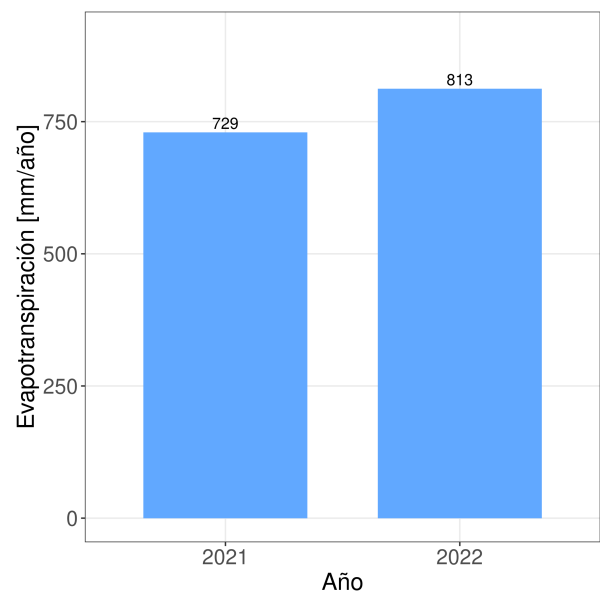

Reporte Meteorológico Semanal

Semana: 28 - 05 de diciembre del 2022

Estación María Isabel

Resumen

- La temperatura promedio durante la semana fue de 17.11°C.
- La temperatura mínima registrada fue el día 2022-11-29 con 14.2°C.
- La temperatura máxima registrada fue el día 2022-12-02 con 22.4°C.
- La precipitación acumulada en la semana fue de 0.2 mm.
- El requerimiento hídrico (ET0) durante la semana fue de 20.4 mm.
- Se registraron 84 horas sol durante la semana y en promedio, amaneció a las 06:40:20 hrs, mientras que el atardecer se registró a las 20:26:46 hrs.
- Temporada: Entre el 21 junio 2022 y el 05 diciembre 2022.
- Se han acumulado 507 días grados durante la temporada.
- Se han registrado 403 horas frío durante la temporada.

- Para el cálculo de días grados se considera una temperatura base de 10°C
- Para el cálculo de horas frío se considera una temperatura base de 7°C

Reporte Meteorológico Semanal

Semana: 28 - 05 de diciembre del 2022

Estación María Isabel

Precipitaciones (PP)

Precipitación diaria (PP)

Precipitaciones semanal y anual

Reporte Meteorológico Semanal

Semana: 28 - 05 de diciembre del 2022

Estación María Isabel

Evapotranspiración de referencia (ET0)

Evapotranspiración diaria (ET0)

Evapotranspiración semanal y anual

Reporte Meteorológico Semanal

Semana: 28 - 05 de diciembre del 2022

Estación María Isabel

Información semanal de Radiación (W/m^2)

<i>Total de horas de sol</i> 84 hrs	<i>Radiación Global</i> 168.4 Promedio	0 Mínimo 890.7 Máximo	<i>Radiación Neta</i> Promedio	Mínimo Máximo
-----------------------------------------------	-----------------------------------------------------	----------------------------------------------	-----------------------------------	------------------