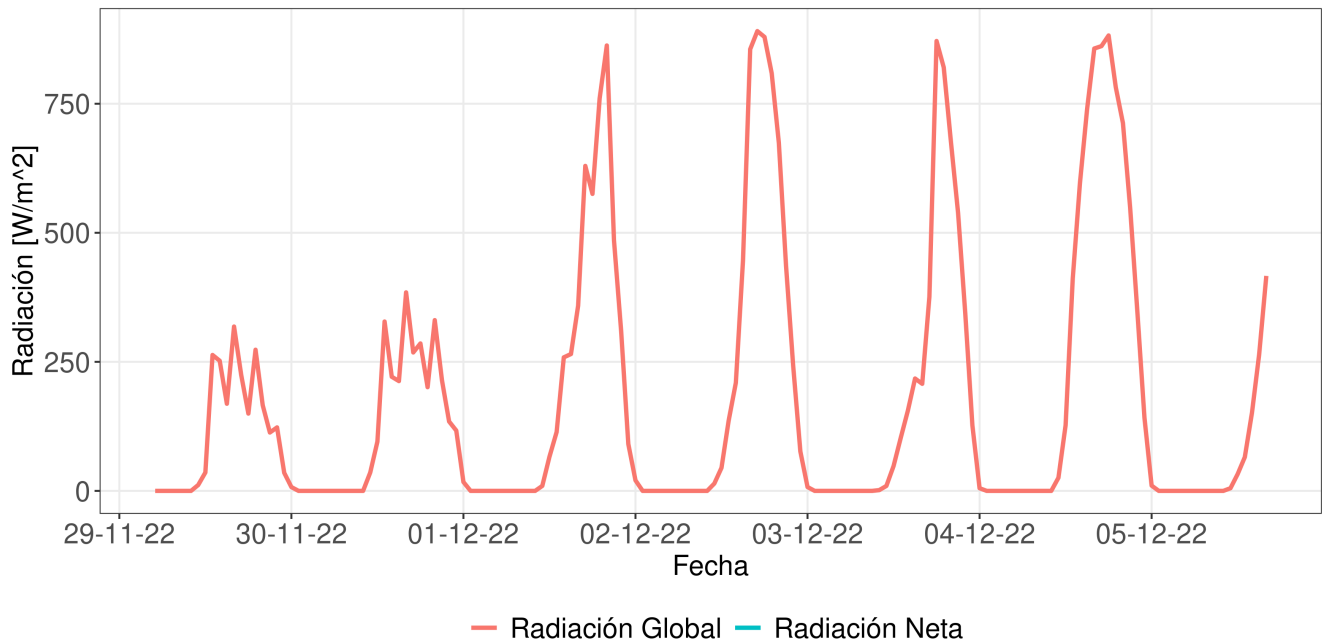

Radiación últimos 7 días

Consultas o sugerencias contáctenos por contacto@agrospace.cl

Visite nuestra página web www.agrospace.cl