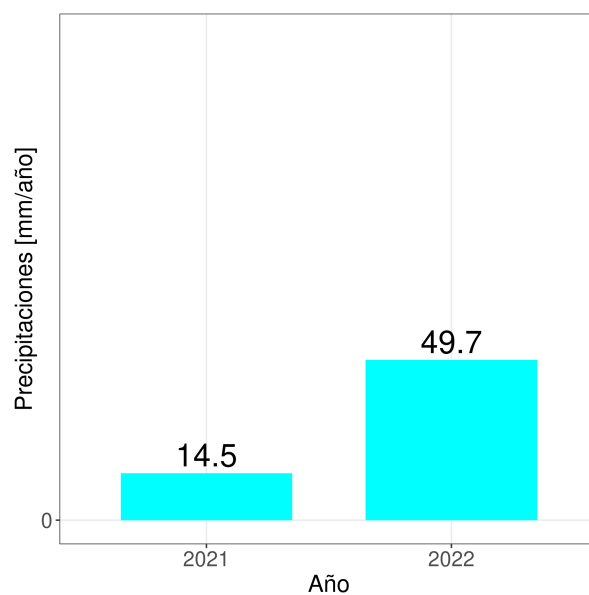

Reporte Meteorológico Semanal

Semana: 28 - 05 de diciembre del 2022

Estación María Isabel

Resumen

- La temperatura promedio durante la semana fue de 17.11°C.
- La temperatura mínima registrada fue el día 2022-11-29 con 14.2°C.
- La temperatura máxima registrada fue el día 2022-12-02 con 22.4°C.
- La precipitación acumulada en la semana fue de 0.2 mm.
- El requerimiento hídrico (ET0) durante la semana fue de 20.4 mm.
- Se registraron 84 horas sol durante la semana y en promedio, amaneció a las 06:40:20 hrs, mientras que el atardecer se registró a las 20:26:46 hrs.
- Temporada: Entre el 21 junio 2022 y el 05 diciembre 2022.
- Se han acumulado 507 días grados durante la temporada.
- Se han registrado 403 horas frío durante la temporada.

- Para el cálculo de días grados se considera una temperatura base de 10°C
- Para el cálculo de horas frío se considera una temperatura base de 7°C

Reporte Meteorológico Semanal

Semana: 28 - 05 de diciembre del 2022

Estación María Isabel

Precipitaciones (PP)

Precipitación diaria (PP)

Precipitaciones semanal y anual

Reporte Meteorológico Semanal

Semana: 28 - 05 de diciembre del 2022

Estación María Isabel

Evapotranspiración de referencia (ET0)

Evapotranspiración diaria (ET0)

Evapotranspiración semanal y anual

Reporte Meteorológico Semanal

Semana: 28 - 05 de diciembre del 2022

Estación María Isabel

Información semanal de Radiación (W/m^2)

<i>Total de horas de sol</i> 84 hrs	<i>Radiación Global</i> 168.4 Promedio	0 Mínimo 890.7 Máximo	<i>Radiación Neta</i> Promedio	Mínimo Máximo
-----------------------------------------------	-----------------------------------------------------	----------------------------------------------	-----------------------------------	------------------