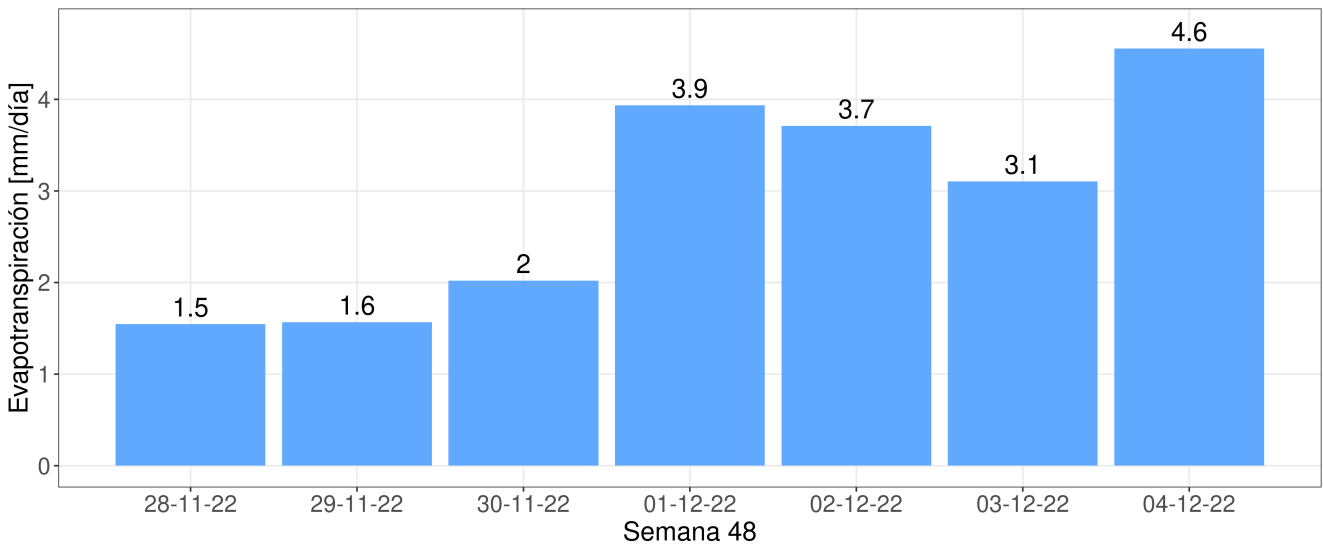

Reporte Meteorológico Semanal

Semana: 28 - 05 de diciembre del 2022

Estación María Isabel

Resumen

- La temperatura promedio durante la semana fue de 17.11°C.
- La temperatura mínima registrada fue el día 2022-11-29 con 14.2°C.
- La temperatura máxima registrada fue el día 2022-12-02 con 22.4°C.
- La precipitación acumulada en la semana fue de 0.2 mm.
- El requerimiento hídrico (ET0) durante la semana fue de 20.4 mm.
- Se registraron 84 horas sol durante la semana y en promedio, amaneció a las 06:40:20 hrs, mientras que el atardecer se registró a las 20:26:46 hrs.
- Temporada: Entre el 21 junio 2022 y el 05 diciembre 2022.
- Se han acumulado 507 días grados durante la temporada.
- Se han registrado 403 horas frío durante la temporada.

Estación María Isabel

Precipitaciones (PP)

Precipitación diaria (PP)

Precipitaciones semanal y anual

Reporte Meteorológico Semanal

Semana: 28 - 05 de diciembre del 2022

Estación María Isabel

Evapotranspiración de referencia (ET0)

Evapotranspiración diaria (ET0)

Evapotranspiración semanal y anual

Reporte Meteorológico Semanal

Semana: 28 - 05 de diciembre del 2022

Estación María Isabel

Información semanal de Radiación (W/m^2)

<i>Total de horas de sol</i> 84 hrs	<i>Radiación Global</i> 168.4 Promedio	0 Mínimo 890.7 Máximo	<i>Radiación Neta</i> Promedio	Mínimo Máximo
-----------------------------------------------	-----------------------------------------------------	----------------------------------------------	-----------------------------------	------------------