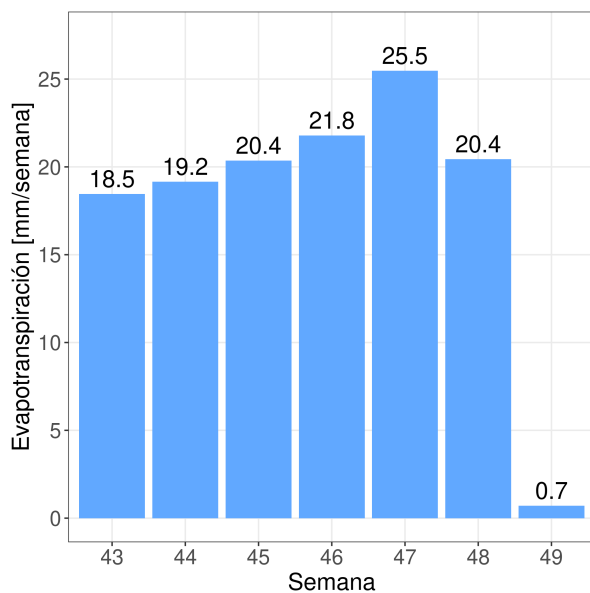

Reporte Meteorológico Semanal

Semana: 28 - 05 de diciembre del 2022

Estación María Isabel

Resumen

- La temperatura promedio durante la semana fue de 17.11°C.
- La temperatura mínima registrada fue el día 2022-11-29 con 14.2°C.
- La temperatura máxima registrada fue el día 2022-12-02 con 22.4°C.
- La precipitación acumulada en la semana fue de 0.2 mm.
- El requerimiento hídrico (ET0) durante la semana fue de 20.4 mm.
- Se registraron 84 horas sol durante la semana y en promedio, amaneció a las 06:40:20 hrs, mientras que el atardecer se registró a las 20:26:46 hrs.
- Temporada: Entre el 21 junio 2022 y el 05 diciembre 2022.
- Se han acumulado 507 días grados durante la temporada.
- Se han registrado 403 horas frío durante la temporada.

Estación María Isabel

Precipitaciones (PP)

Precipitación diaria (PP)

Precipitaciones semanal y anual

Reporte Meteorológico Semanal

Semana: 28 - 05 de diciembre del 2022

Estación María Isabel

Evapotranspiración de referencia (ET0)

Evapotranspiración diaria (ET0)

Evapotranspiración semanal y anual

Reporte Meteorológico Semanal

Semana: 28 - 05 de diciembre del 2022

Estación María Isabel

Información semanal de Radiación (W/m^2)

<i>Total de horas de sol</i> 84 hrs	<i>Radiación Global</i> 168.4 Promedio	0 Mínimo 890.7 Máximo	<i>Radiación Neta</i> Promedio	Mínimo Máximo
-----------------------------------------------	-----------------------------------------------------	----------------------------------------------	-----------------------------------	------------------