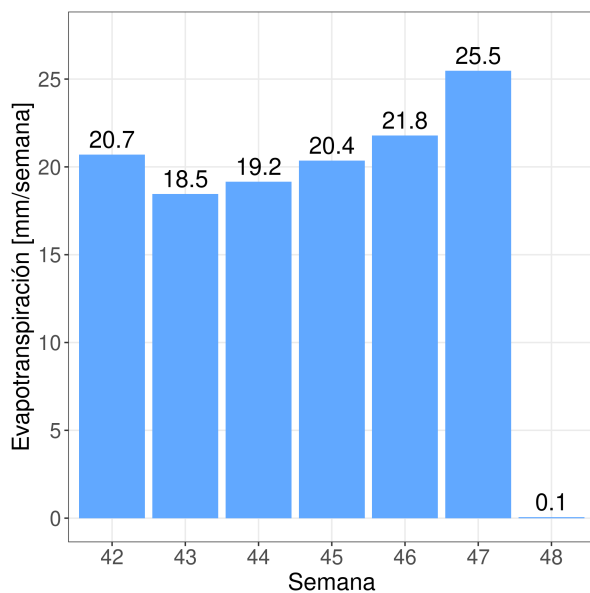

Evapotranspiración semanal y anual