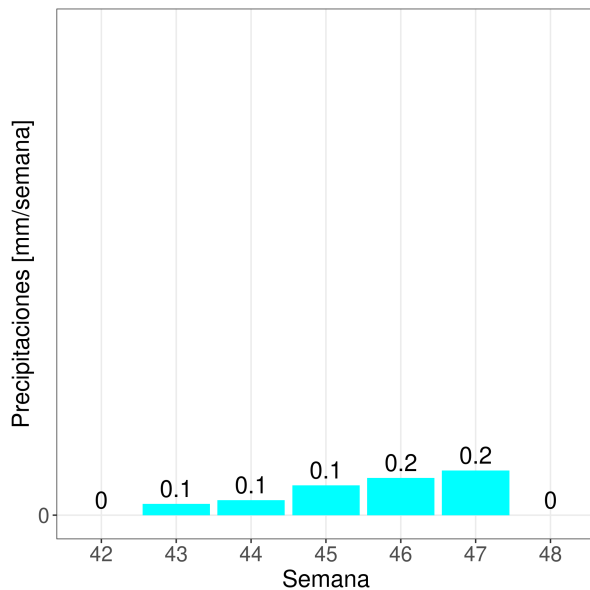

Precipitaciones semanal y anual