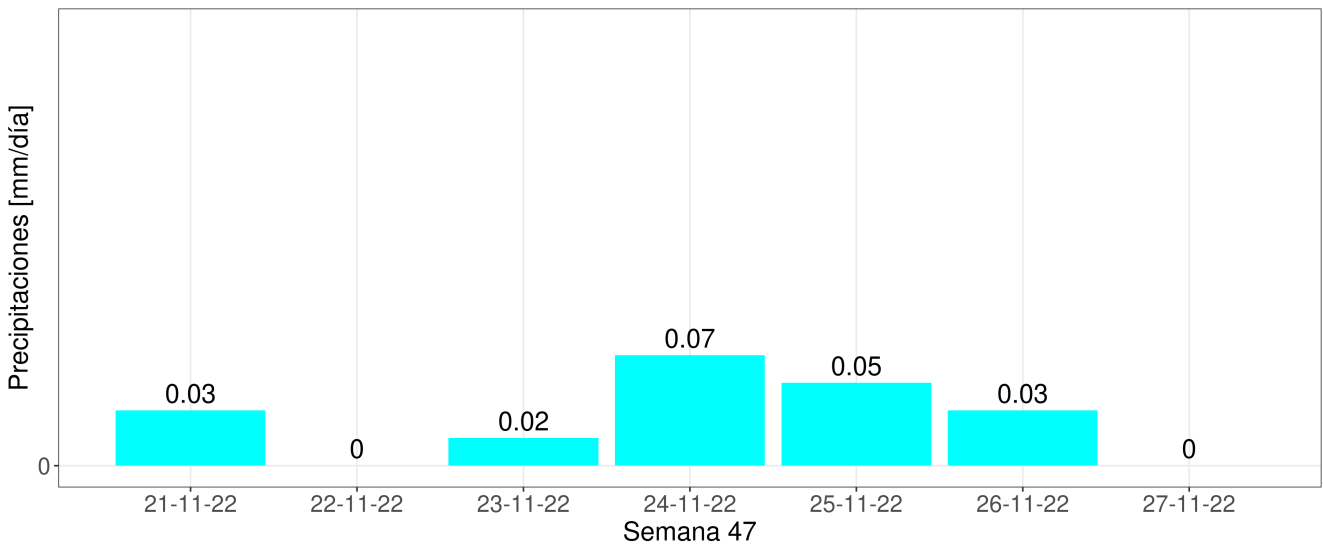

Precipitación diaria (PP)