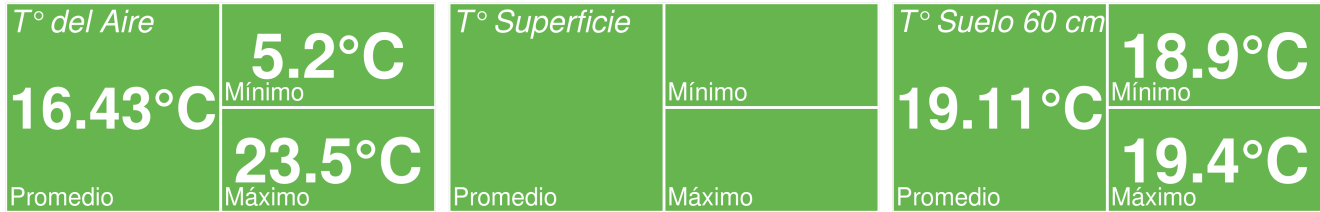

## Resumen

- La temperatura promedio durante la semana fue de 16.43°C.
- La temperatura mínima registrada fue el día 2022-11-24 con 5.2°C.
- La temperatura máxima registrada fue el día 2022-11-24 con 23.5°C.
- La precipitación acumulada en la semana fue de 0.2 mm.
- El requerimiento hídrico (ET0) durante la semana fue de 25.5 mm.
- Se registraron 77 horas sol durante la semana y en promedio, amaneció a las 06:40:29 hrs, mientras que el atardecer se registró a las 20:21:27 hrs.
- Temporada: Entre el 21 junio 2022 y el 28 noviembre 2022.
- Se han acumulado 456 días grados durante la temporada.
- Se han registrado 403 horas frío durante la temporada.

# Reporte Meteorológico Semanal

Semana: 21 - 28 de noviembre del 2022

Estación María Isabel

Temperatura promedio durante la última semana

Evolución de la temperatura durante la semana

Horas Frío y Días Grado acumulados durante la temporada

- Para el cálculo de días grados se considera una temperatura base de 10°C
- Para el cálculo de horas frío se considera una temperatura base de 7°C