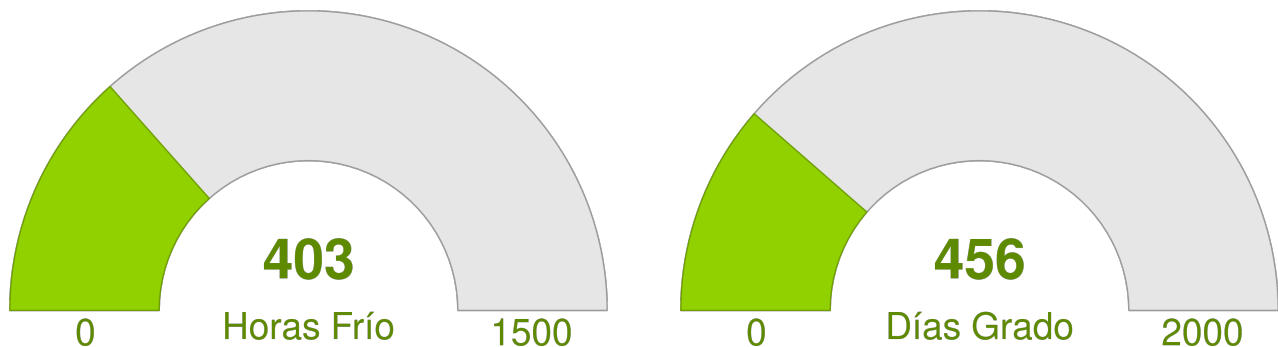

## Resumen

- La temperatura promedio durante la semana fue de 16.43°C.
- La temperatura mínima registrada fue el día 2022-11-24 con 5.2°C.
- La temperatura máxima registrada fue el día 2022-11-24 con 23.5°C.
- La precipitación acumulada en la semana fue de 0.2 mm.
- El requerimiento hídrico (ET0) durante la semana fue de 25.5 mm.
- Se registraron 77 horas sol durante la semana y en promedio, amaneció a las 06:40:29 hrs, mientras que el atardecer se registró a las 20:21:27 hrs.
- Temporada: Entre el 21 junio 2022 y el 28 noviembre 2022.
- Se han acumulado 456 días grados durante la temporada.
- Se han registrado 403 horas frío durante la temporada.

# Reporte Meteorológico Semanal

Semana: 21 - 28 de noviembre del 2022

Estación María Isabel

Temperatura promedio durante la última semana

Evolución de la temperatura durante la semana

Horas Frío y Días Grado acumulados durante la temporada

- Para el cálculo de días grados se considera una temperatura base de 10°C
- Para el cálculo de horas frío se considera una temperatura base de 7°C