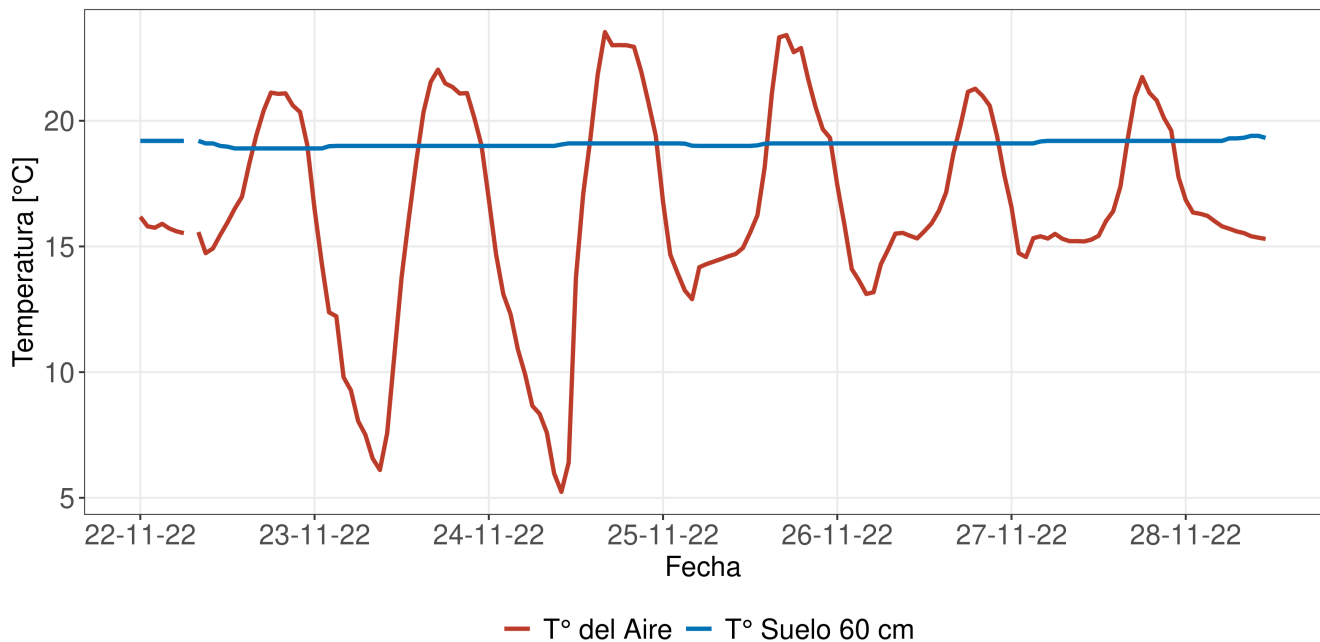

## Resumen

- La temperatura promedio durante la semana fue de 16.43°C.
- La temperatura mínima registrada fue el día 2022-11-24 con 5.2°C.
- La temperatura máxima registrada fue el día 2022-11-24 con 23.5°C.
- La precipitación acumulada en la semana fue de 0.2 mm.
- El requerimiento hídrico (ET0) durante la semana fue de 25.5 mm.
- Se registraron 77 horas sol durante la semana y en promedio, amaneció a las 06:40:29 hrs, mientras que el atardecer se registró a las 20:21:27 hrs.
- Temporada: Entre el 21 junio 2022 y el 28 noviembre 2022.
- Se han acumulado 456 días grados durante la temporada.
- Se han registrado 403 horas frío durante la temporada.

# Reporte Meteorológico Semanal

Semana: 21 - 28 de noviembre del 2022

Estación María Isabel

Temperatura promedio durante la última semana

Evolución de la temperatura durante la semana

Horas Frío y Días Grado acumulados durante la temporada

- Para el cálculo de días grados se considera una temperatura base de 10°C
- Para el cálculo de horas frío se considera una temperatura base de 7°C