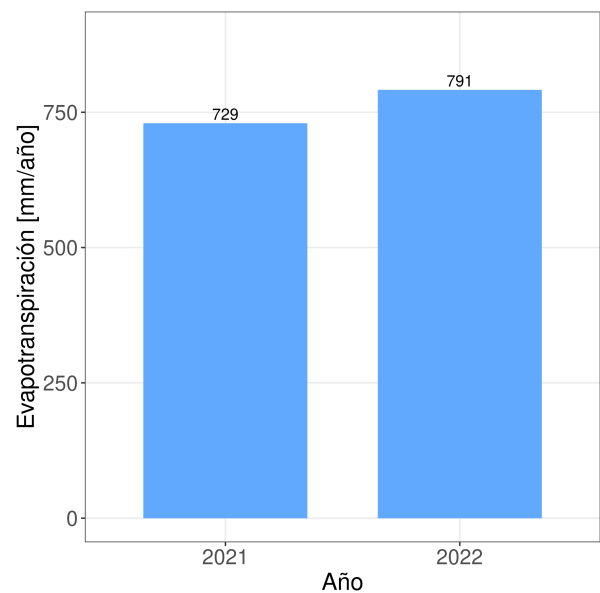

Evapotranspiración semanal y anual