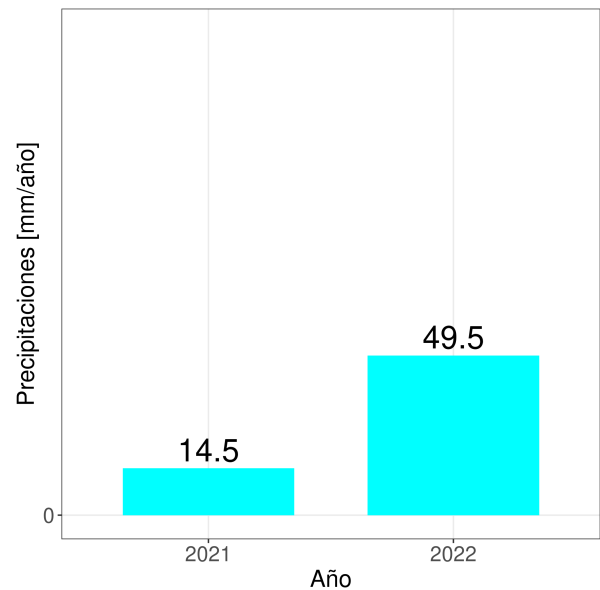

Precipitaciones semanal y anual