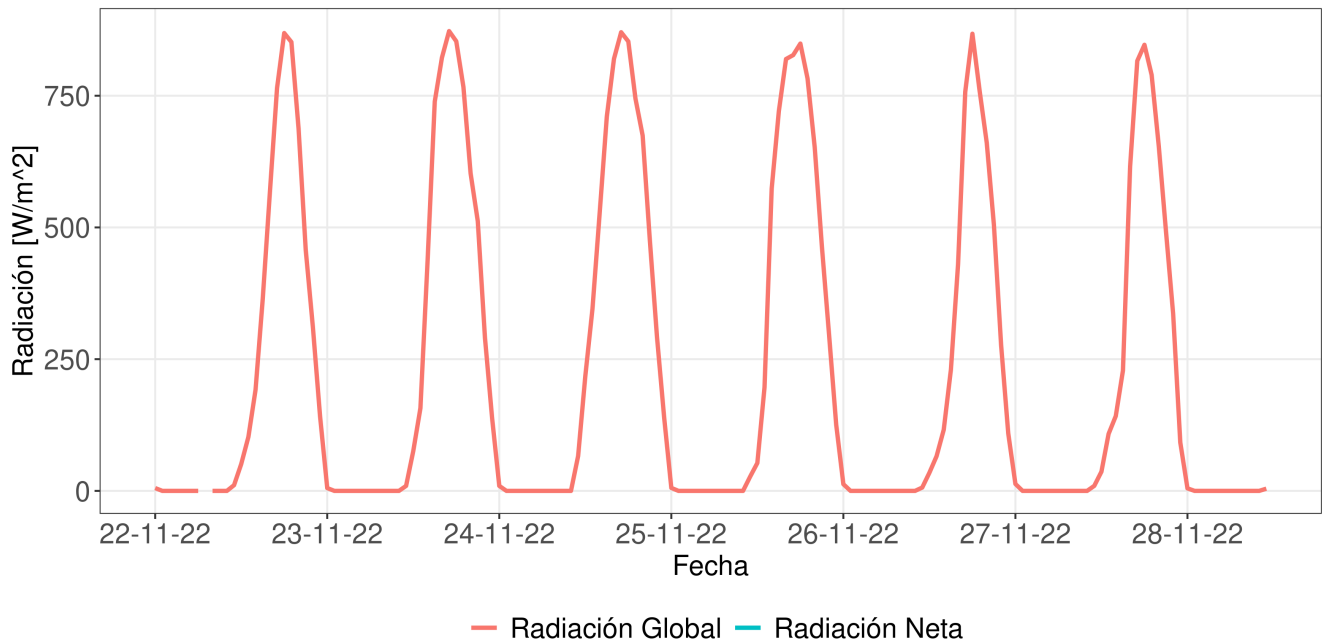

Radiación últimos 7 días

Consultas o sugerencias contáctenos por contacto@agrospace.cl

Visite nuestra página web www.agrospace.cl