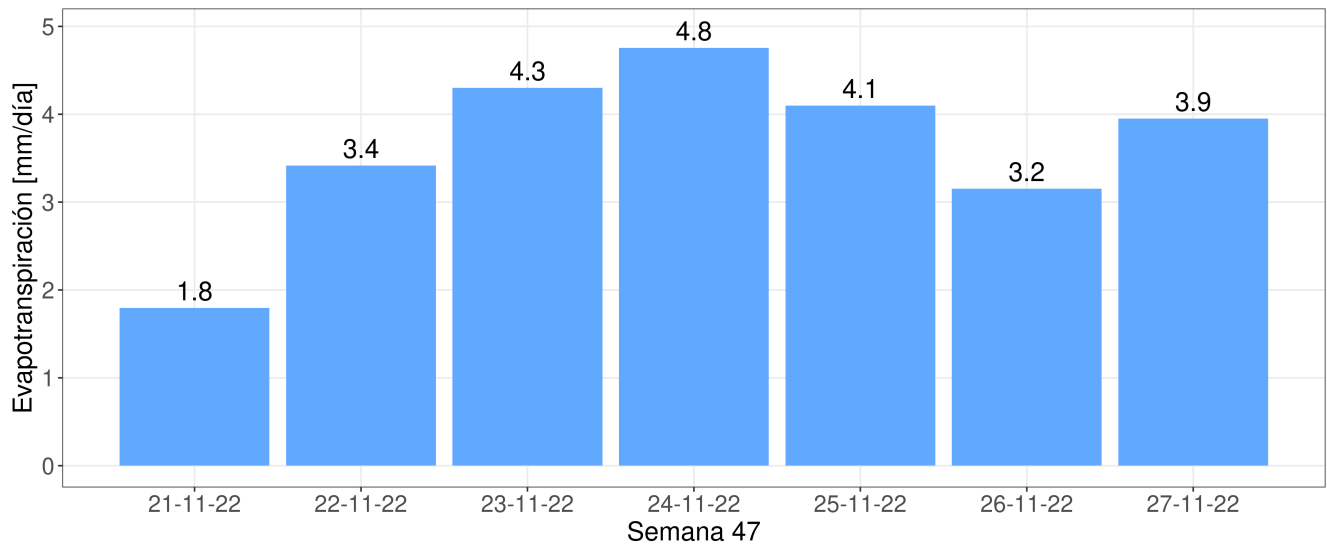

## Precipitaciones semanal y anual

# Reporte Meteorológico Semanal

Semana: 21 - 28 de noviembre del 2022  
Estación María Isabel

## Evapotranspiración de referencia (ET0)

## Evapotranspiración diaria (ET0)