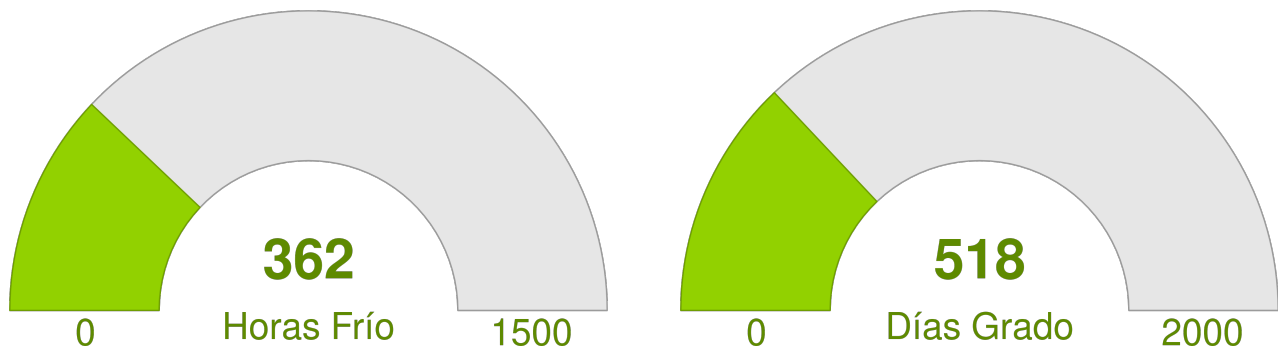

## Resumen

- La temperatura promedio durante la semana fue de 17.22°C.
- La temperatura mínima registrada fue el día 2022-12-04 con 13.6°C.
- La temperatura máxima registrada fue el día 2022-12-02 con 24.5°C.
- La precipitación acumulada en la semana fue de 0.4 mm.
- El requerimiento hídrico (ET0) durante la semana fue de 27.2 mm.
- Se registraron 74 horas sol durante la semana y en promedio, amaneció a las 06:39:31 hrs, mientras que el atardecer se registró a las 20:25:58 hrs.
- Temporada: Entre el 21 junio 2022 y el 05 diciembre 2022.
- Se han acumulado 518 días grados durante la temporada.
- Se han registrado 362 horas frío durante la temporada.

# Reporte Meteorológico Semanal

Semana: 28 - 05 de diciembre del 2022

Estación Los Mamos

Temperatura promedio durante la última semana

Evolución de la temperatura durante la semana

Horas Frío y Días Grado acumulados durante la temporada

- Para el cálculo de días grados se considera una temperatura base de 10°C
- Para el cálculo de horas frío se considera una temperatura base de 7°C