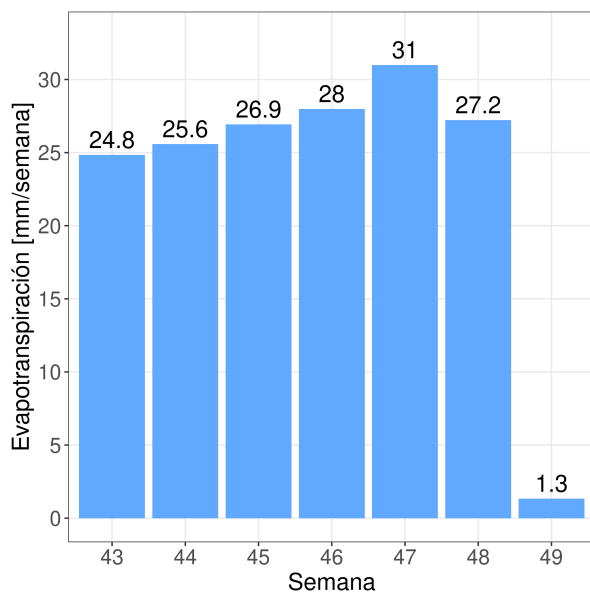

Evapotranspiración semanal y anual