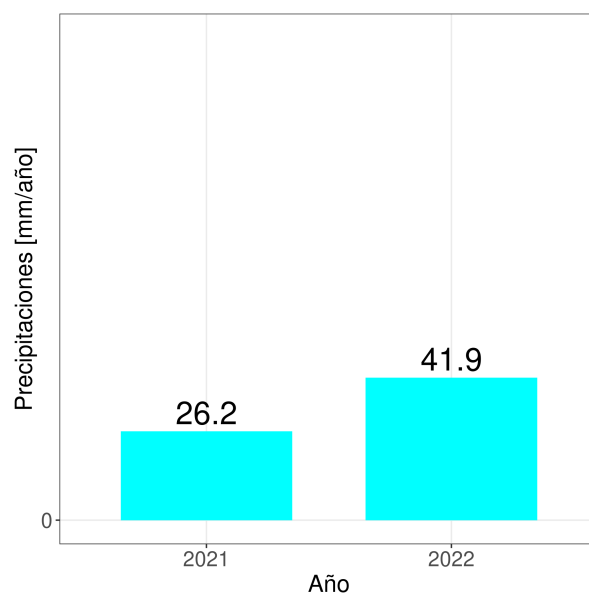

Precipitaciones semanal y anual