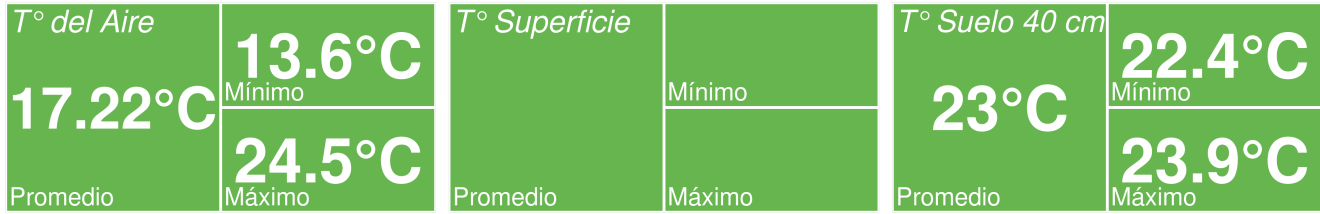

## Resumen

- La temperatura promedio durante la semana fue de 17.22°C.
- La temperatura mínima registrada fue el día 2022-12-04 con 13.6°C.
- La temperatura máxima registrada fue el día 2022-12-02 con 24.5°C.
- La precipitación acumulada en la semana fue de 0.4 mm.
- El requerimiento hídrico (ET0) durante la semana fue de 27.2 mm.
- Se registraron 74 horas sol durante la semana y en promedio, amaneció a las 06:39:31 hrs, mientras que el atardecer se registró a las 20:25:58 hrs.
- Temporada: Entre el 21 junio 2022 y el 05 diciembre 2022.
- Se han acumulado 518 días grados durante la temporada.
- Se han registrado 362 horas frío durante la temporada.

# Reporte Meteorológico Semanal

Semana: 28 - 05 de diciembre del 2022

Estación Los Mamos

Temperatura promedio durante la última semana

Evolución de la temperatura durante la semana

Horas Frío y Días Grado acumulados durante la temporada

- Para el cálculo de días grados se considera una temperatura base de 10°C
- Para el cálculo de horas frío se considera una temperatura base de 7°C