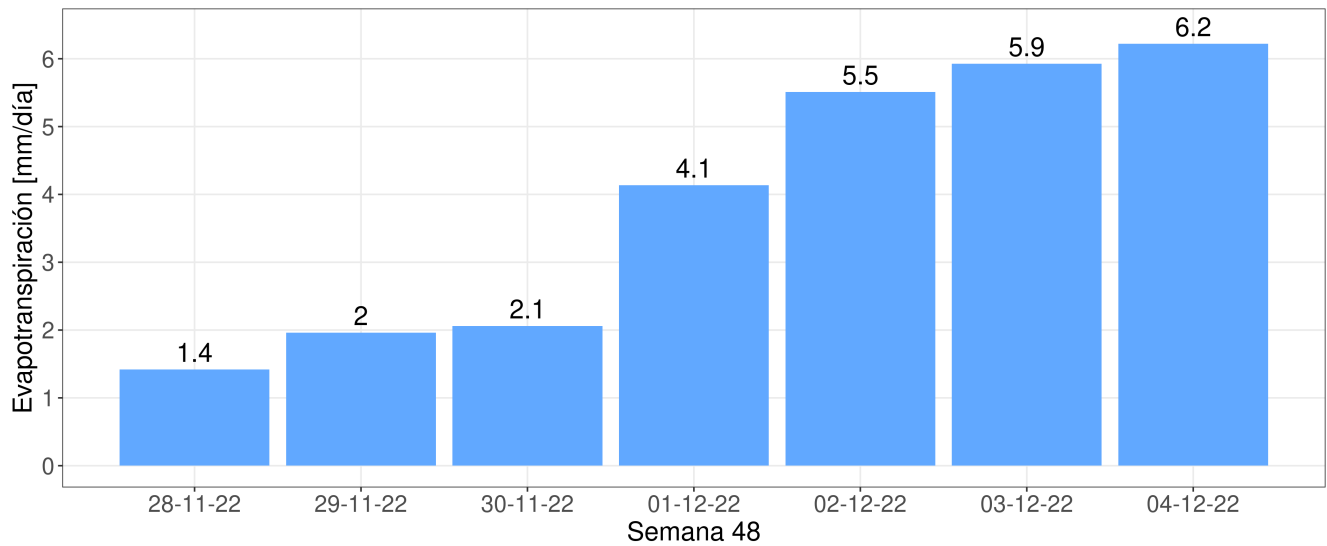

## Precipitaciones semanal y anual

# Reporte Meteorológico Semanal

Semana: 28 - 05 de diciembre del 2022

Estación Los Mamosos

## Evapotranspiración de referencia (ET0)

## Evapotranspiración diaria (ET0)