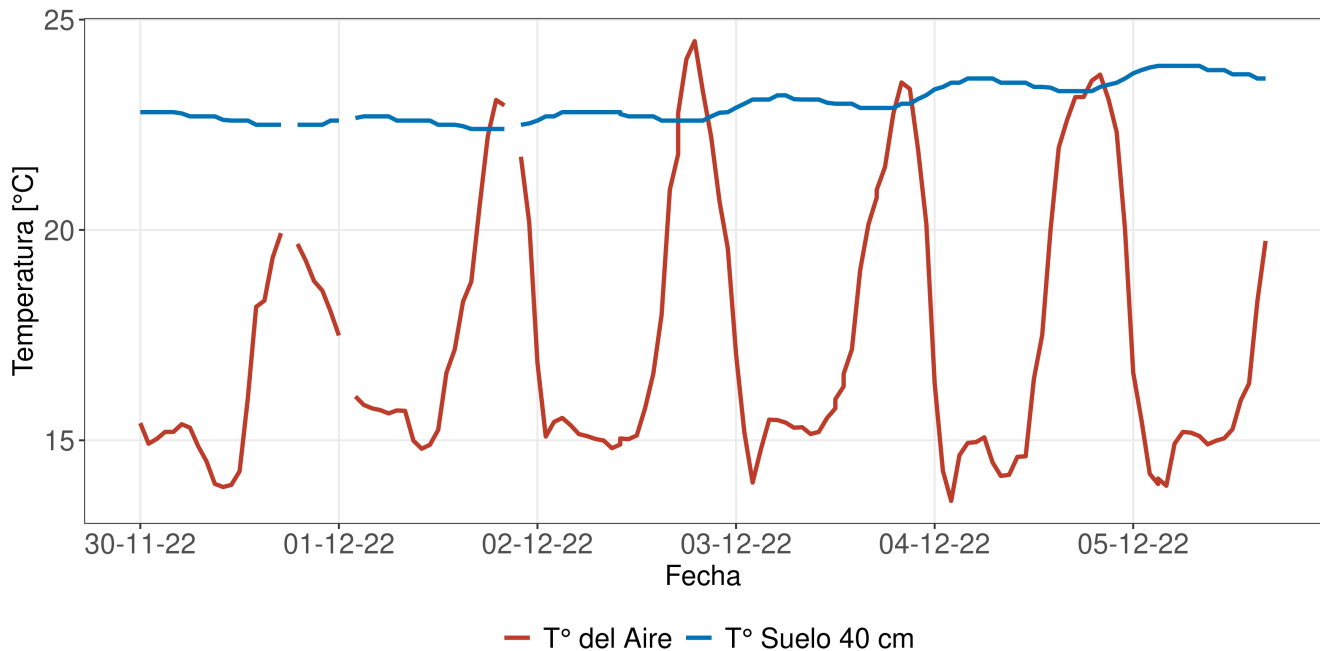

## Resumen

- La temperatura promedio durante la semana fue de 17.22°C.
- La temperatura mínima registrada fue el día 2022-12-04 con 13.6°C.
- La temperatura máxima registrada fue el día 2022-12-02 con 24.5°C.
- La precipitación acumulada en la semana fue de 0.4 mm.
- El requerimiento hídrico (ET0) durante la semana fue de 27.2 mm.
- Se registraron 74 horas sol durante la semana y en promedio, amaneció a las 06:39:31 hrs, mientras que el atardecer se registró a las 20:25:58 hrs.
- Temporada: Entre el 21 junio 2022 y el 05 diciembre 2022.
- Se han acumulado 518 días grados durante la temporada.
- Se han registrado 362 horas frío durante la temporada.

# Reporte Meteorológico Semanal

Semana: 28 - 05 de diciembre del 2022

Estación Los Mamos

Temperatura promedio durante la última semana

Evolución de la temperatura durante la semana

Horas Frío y Días Grado acumulados durante la temporada