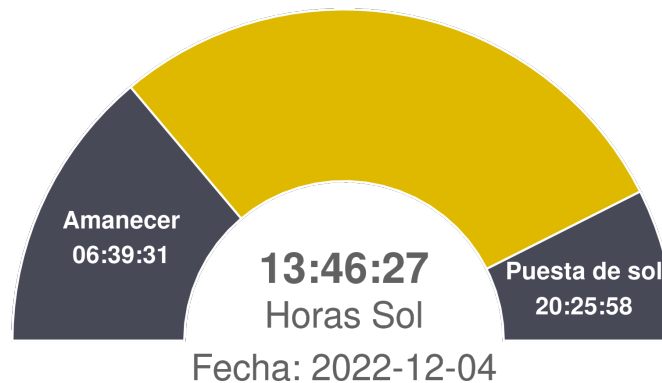

Radiación últimos 7 días

Consultas o sugerencias contáctenos por contacto@agrospace.cl

Visite nuestra página web www.agrospace.cl