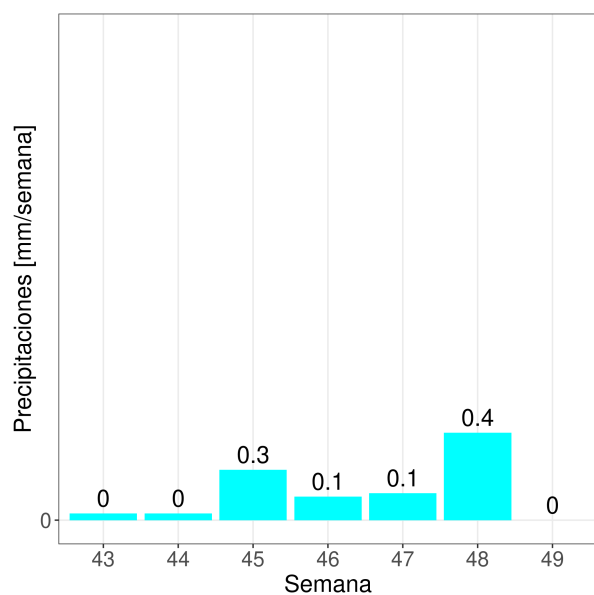

Precipitaciones semanal y anual