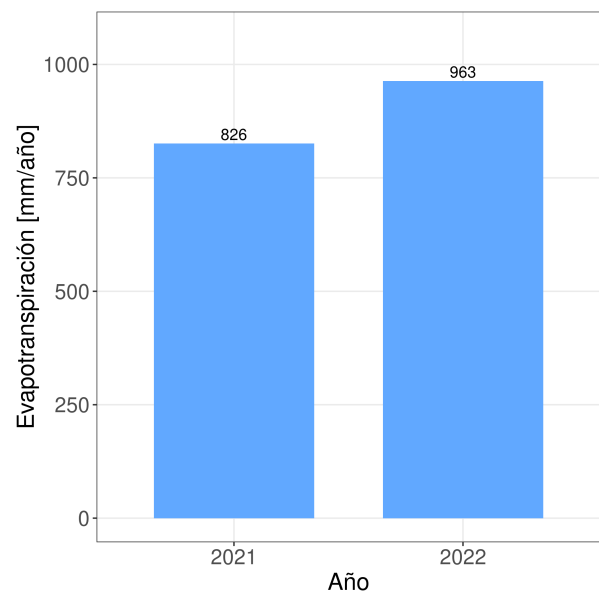

Evapotranspiración semanal y anual