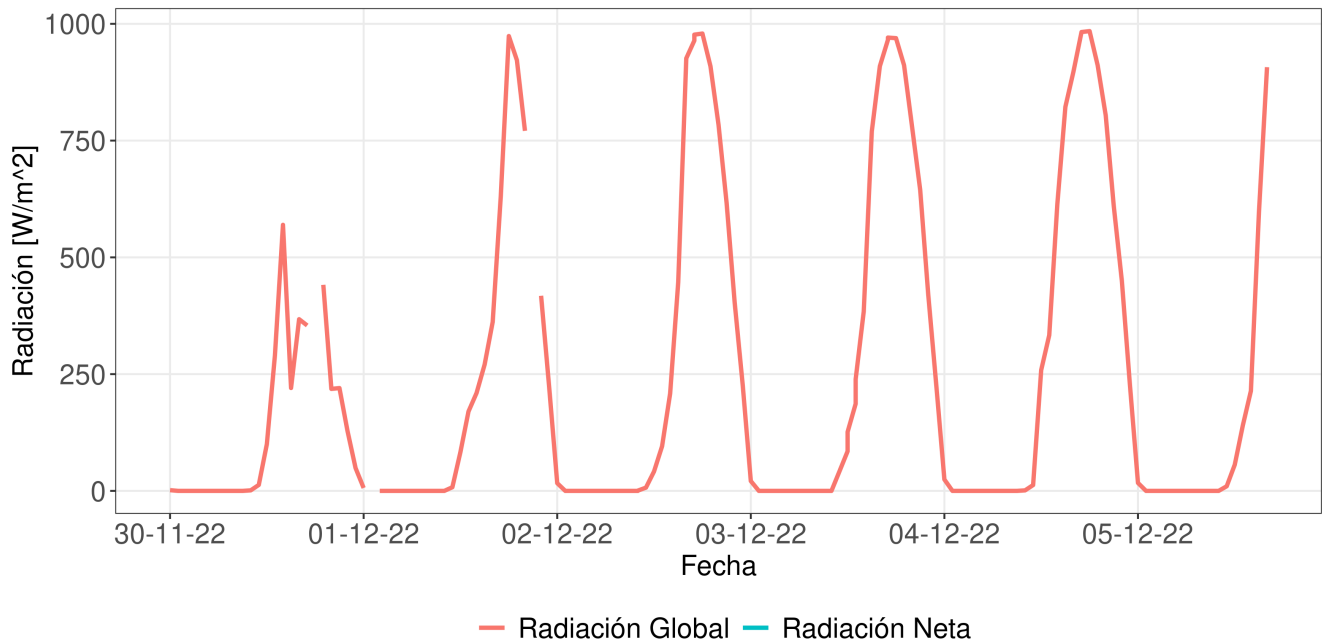

Radiación últimos 7 días

Consultas o sugerencias contáctenos por contacto@agrospace.cl

Visite nuestra página web www.agrospace.cl