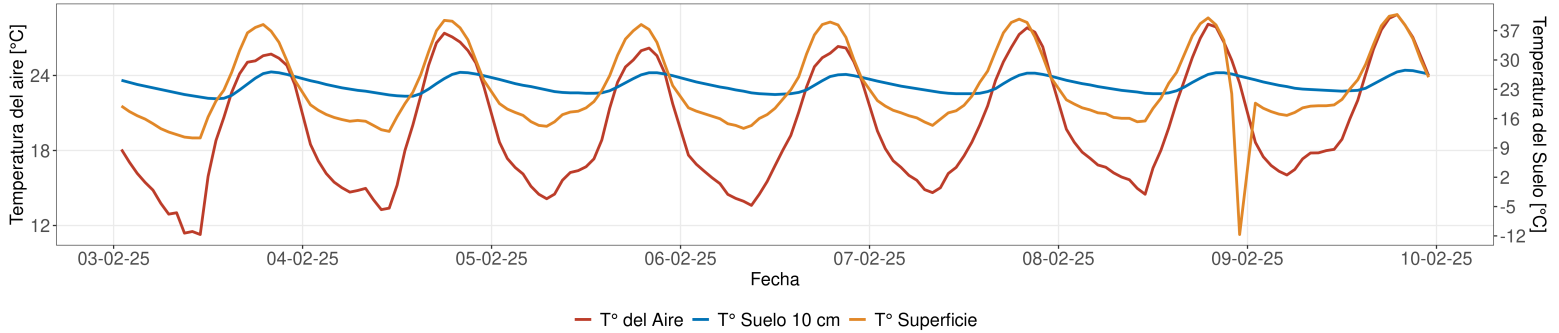

INFORMACIÓN GENERAL	
Tipo de suelo	Franco Arenosa a Arenosa
Cultivo	uva pisquera
Tipo de Riego	Goteo
Estaciones	1
Contacto	oficinatecnica@casub.cl

Imagen Humedad de Suelo Semana N° 6

Horas Frío

Días Grado

Reporte semanal Estación Dos Brujas

Semana 6 - Fecha 03 de feb al 09 de feb

Cada temporada comienza el 1 de Junio y termina el 31 de Mayo del año siguiente

EVOLUCIÓN SEMANA 6

Reporte semanal Estación Dos Brujas

Cada temporada comienza el 1 de Junio y termina el 31 de Mayo del año siguiente

EVOLUCIÓN CLIMÁTICA POR TEMPORADA

Temporada 2024 - 2025

Temp media 14.45 °C

Mínima Julio -1.45 °C

Máx Enero 29.06 °C

Temporada 2024 - 2025

Máx Enero 3.75 kPa

Velocidad de Viento

Temporada 2024 - 2025
Velocidad Viento 2.34 m/s

Mínima Julio 0.004 m/s

Máx Enero 6.97 m/s

Moda Dirección W

[Click para visitar datos en tiempo real](#)