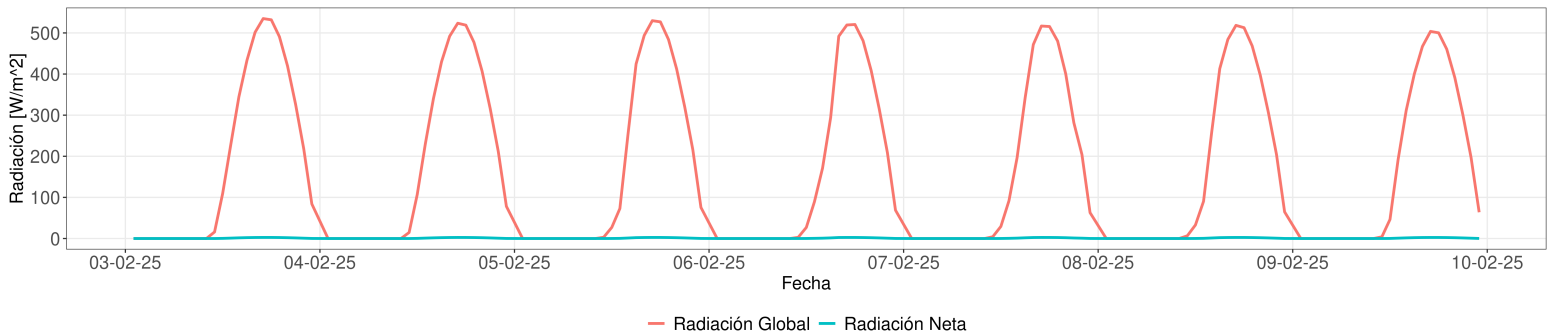

INFORMACIÓN GENERAL	
Tipo de suelo	Franco Arenosa a Arenosa
Cultivo	uva pisquera
Tipo de Riego	Goteo
Estaciones	1
Contacto	oficinatecnica@casub.cl

Imagen Humedad de Suelo Semana N° 6

Horas Frío

Días Grado

Reporte semanal Estación Dos Brujas

Semana 6 - Fecha 03 de feb al 09 de feb

Cada temporada comienza el 1 de Junio y termina el 31 de Mayo del año siguiente

EVOLUCIÓN SEMANA 6

Reporte semanal Estación Dos Brujas

Máx Enero 3.75 kPa

Velocidad de Viento

Temporada 2024 - 2025
Velocidad Viento 2.34 m/s

Mínima Julio 0.004 m/s

Máx Enero 6.97 m/s

Moda Dirección W

[Click para visitar datos en tiempo real](#)