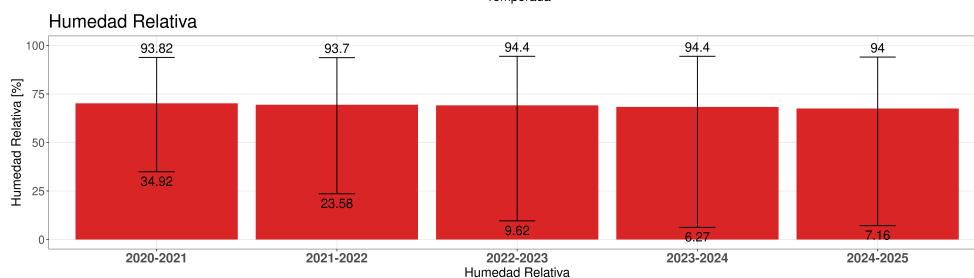

Cada temporada comienza el 1 de Junio y termina el 31 de Mayo del año siguiente

EVOLUCIÓN CLIMÁTICA POR TEMPORADA

Temporada 2024 - 2025

Temp media 14.45 °C

Mínima Julio -1.45 °C

Máx Enero 29.06 °C

Temporada 2024 - 2025

Acumulado 5 mm

Máxima 24 horas 26.2 mm

Máx. por Hora 7.2 mm

Temporada 2024 - 2025

Rad media 230.69 W/m²

Mínima Julio 0 W/m²

Máx Enero 581 W/m²

Temporada 2024 - 2025

ET Acum. 972.43 mm

Mínima Julio 0 mm

Máx Enero 6.56 mm

Temporada 2024 - 2025

RH media 67.52 %

Mínima Julio 7.16 %

Máx Enero 94 %

Reporte semanal Estación Dos Brujas