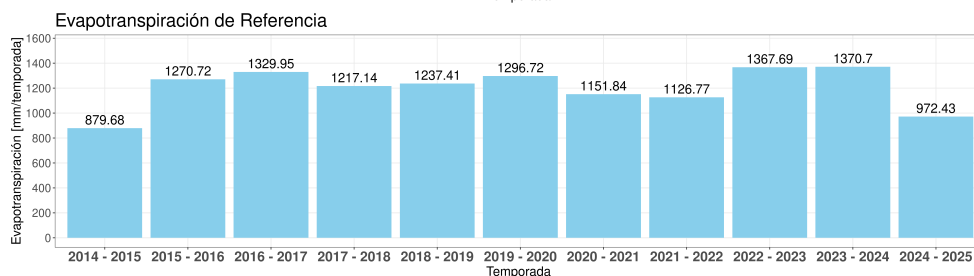

Cada temporada comienza el 1 de Junio y termina el 31 de Mayo del año siguiente

EVOLUCIÓN CLIMÁTICA POR TEMPORADA

Temporada 2024 - 2025

Temp media 14.45 °C

Mínima Julio -1.45 °C

Máx Enero 29.06 °C

Temporada 2024 - 2025

Acumulado 5 mm

Máxima 24 horas 26.2 mm

Máx. por Hora 7.2 mm

Temporada 2024 - 2025

Rad media 230.69 W/m²

Mínima Julio 0 W/m²

Máx Enero 581 W/m²

Temporada 2024 - 2025

ET Acum. 972.43 mm

Mínima Julio 0 mm

Máx Enero 6.56 mm

Temporada 2024 - 2025

RH media 67.52 %

Mínima Julio 7.16 %

Máx Enero 94 %

Reporte semanal Estación Dos Brujas