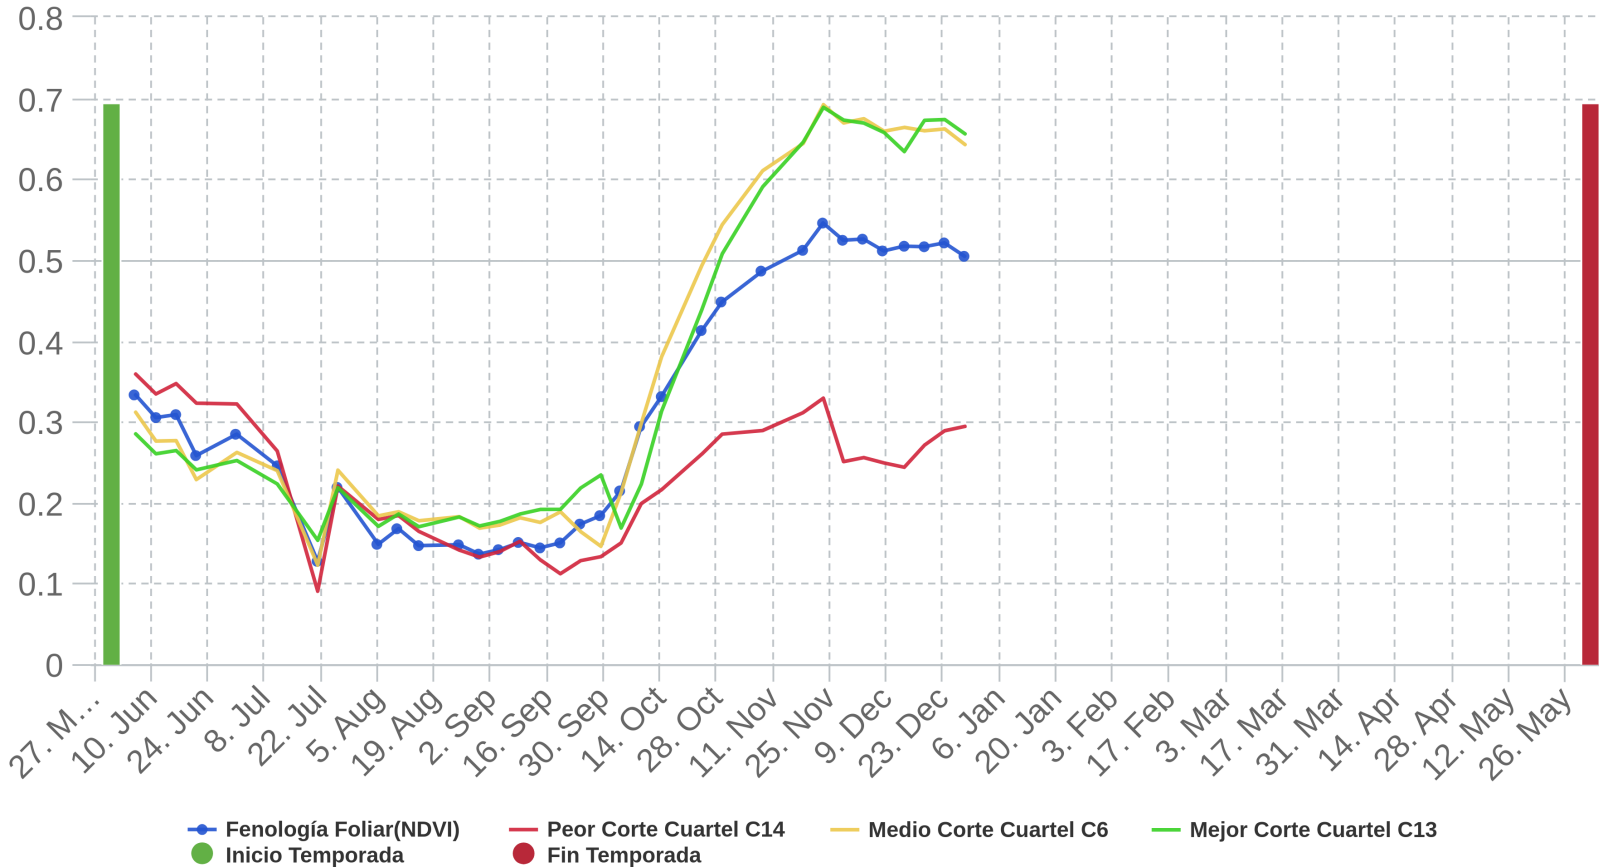

Reporte semanal Estación Dos Brujas

Semana 6 - Fecha 03 de feb al 09 de feb

Cada temporada comienza el 1 de Junio y termina el 31 de Mayo del año siguiente

INDICADORES DE TEMPERATURA, DÍAS GRADO Y HORAS FRÍO

	Temperatura Media 19.9 °C		Lluvia Acumulada Anual 0 mm
	Temperatura Máxima 28.9 °C el 09/02		Lluvia máxima 24 horas 0 mm
	Temperatura Mínima 11.3 °C el 03/02		ET0 semanal 37.17 mm

Alertas	
Ola de Calor	Se presentaron 0 días con temperaturas sobre los 40°C
Heladas	Se presentaron 0 días con heladas
Lluvias	Se presentaron 0 días con lluvias

FENOLOGÍA FOLIAR DE CULTIVO (NDVI)

Copyright © AgroSpace