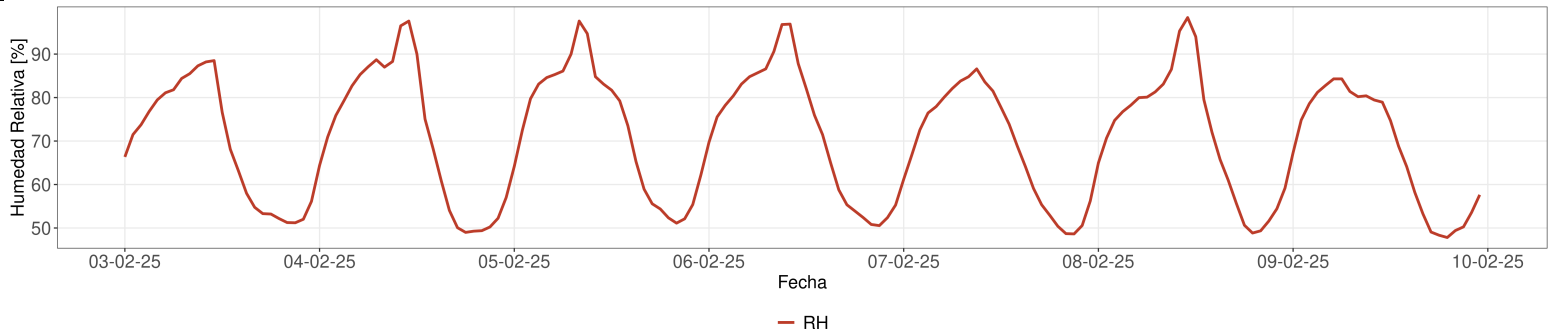

Reporte semanal Estación Dos Brujas

Semana 6 - Fecha 03 de feb al 09 de feb

Cada temporada comienza el 1 de Junio y termina el 31 de Mayo del año siguiente

EVOLUCIÓN SEMANA 6

Reporte semanal Estación Dos Brujas

Semana 6 - Fecha 03 de feb al 09 de feb

Cada temporada comienza el 1 de Junio y termina el 31 de Mayo del año siguiente

Velocidad del Viento Promedio (m/s)

Reporte semanal Estación Dos Brujas

Semana 6 - Fecha 03 de feb al 09 de feb