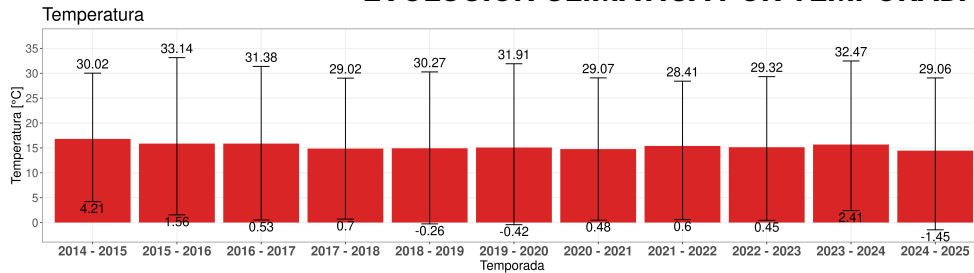

Reporte semanal Estación Dos Brujas

Semana 6 - Fecha 03 de feb al 09 de feb

Cada temporada comienza el 1 de Junio y termina el 31 de Mayo del año siguiente

EVOLUCIÓN SEMANA 6

Reporte semanal Estación Dos Brujas

Semana 6 - Fecha 03 de feb al 09 de feb

Cada temporada comienza el 1 de Junio y termina el 31 de Mayo del año siguiente

Velocidad del Viento Promedio (m/s)

Reporte semanal Estación Dos Brujas

Semana 6 - Fecha 03 de feb al 09 de feb

Cada temporada comienza el 1 de Junio y termina el 31 de Mayo del año siguiente

EVOLUCIÓN CLIMÁTICA POR TEMPORADA

Temporada 2024 - 2025

Temp media 14.45 °C

Mínima Julio -1.45 °C

Máx Enero 29.06 °C

Temporada 2024 - 2025