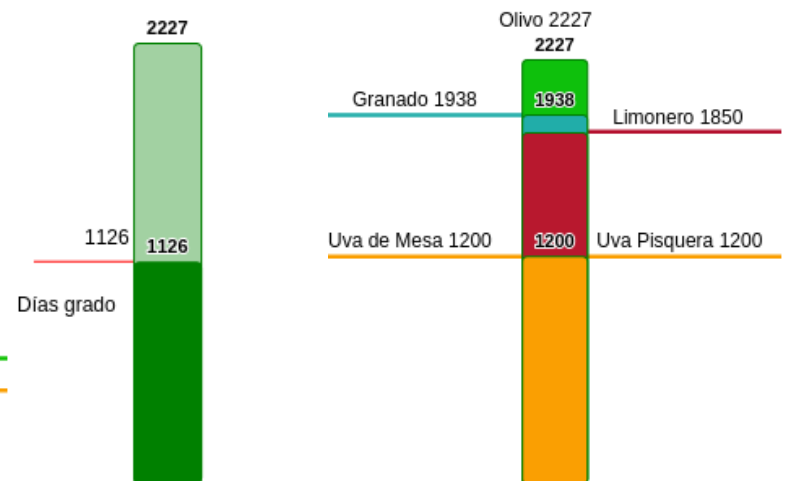

FENOLOGÍA FOLIAR DE CULTIVO (NDVI)

Copyright © AgroSpace

Reporte semanal Estación Dos Brujas

Semana 6 - Fecha 03 de feb al 09 de feb

Cada temporada comienza el 1 de Junio y termina el 31 de Mayo del año siguiente

INFORMACIÓN GENERAL	
Tipo de suelo	Franco Arenosa a Arenosa
Cultivo	uva pisquera
Tipo de Riego	Goteo
Estaciones	1
Contacto	oficinatecnica@casub.cl

Imagen Humedad de Suelo Semana N° 6

Horas Frío

Días Grado

Reporte semanal Estación Dos Brujas

Semana 6 - Fecha 03 de feb al 09 de feb

Cada temporada comienza el 1 de Junio y termina el 31 de Mayo del año siguiente

EVOLUCIÓN SEMANA 6

Reporte semanal Estación Dos Brujas

Semana 6 - Fecha 03 de feb al 09 de feb

Cada temporada comienza el 1 de Junio y termina el 31 de Mayo del año siguiente

Velocidad del Viento Promedio (m/s)

Reporte semanal Estación Dos Brujas

Semana 6 - Fecha 03 de feb al 09 de feb