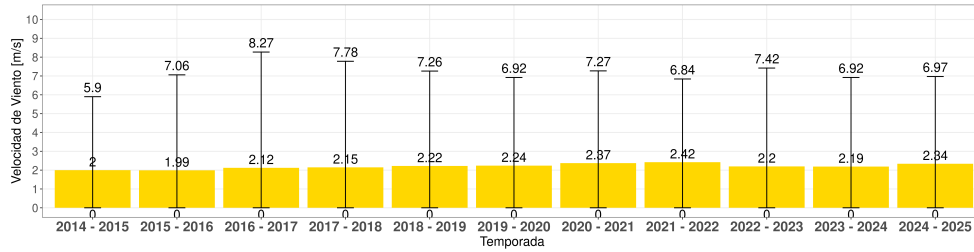

Cada temporada comienza el 1 de Junio y termina el 31 de Mayo del año siguiente

EVOLUCIÓN CLIMÁTICA POR TEMPORADA

Temporada 2024 - 2025

Temp media 14.45 °C

Mínima Julio -1.45 °C

Máx Enero 29.06 °C

Temporada 2024 - 2025

ET Acum. 972.43 mm

Mínima Julio 0 mm

Máx Enero 6.56 mm

Temporada 2024 - 2025

RH media 67.52 %

Mínima Julio 7.16 %

Máx Enero 94 %

Reporte semanal Estación Dos Brujas

Semana 6 - Fecha 03 de feb al 09 de feb

Cada temporada comienza el 1 de Junio y termina el 31 de Mayo del año siguiente

Déficit de presión de vapor

Temporada 2024 - 2025
VPD media [kPa] 0.7 kPa

Mínima Julio 0.1 kPa

Máx Enero 3.75 kPa

Velocidad de Viento

Temporada 2024 - 2025
Velocidad Viento 2.34 m/s

Mínima Julio 0.004 m/s

Máx Enero 6.97 m/s

Moda Dirección W

[Click para visitar datos en tiempo real](#)