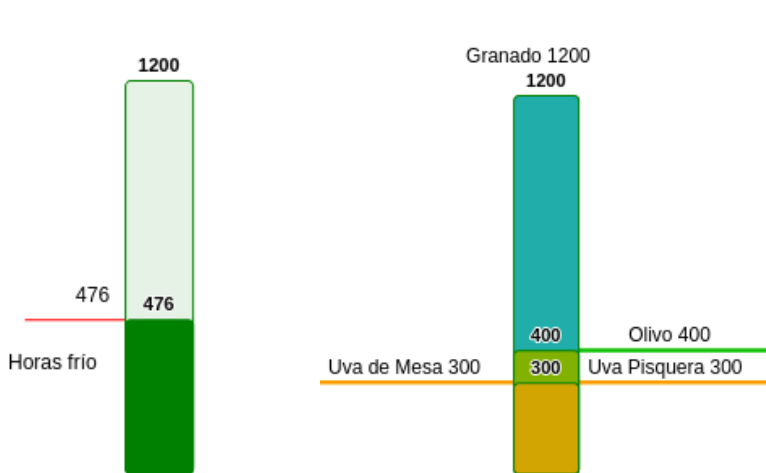

Reporte semanal Estación Dos Brujas

Semana 6 - Fecha 03 de feb al 09 de feb

Cada temporada comienza el 1 de Junio y termina el 31 de Mayo del año siguiente

INFORMACIÓN GENERAL	
Tipo de suelo	Franco Arenosa a Arenosa
Cultivo	uva pisquera
Tipo de Riego	Goteo
Estaciones	1
Contacto	oficinatecnica@casub.cl

Imagen Humedad de Suelo Semana N° 6

Horas Frío

Días Grado