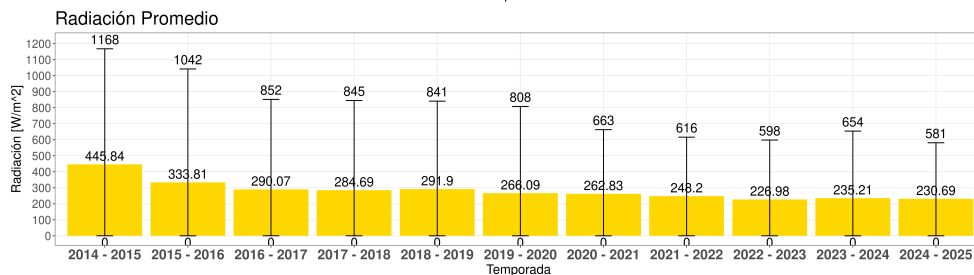

Semana 6 - Fecha 03 de feb al 09 de feb

Cada temporada comienza el 1 de Junio y termina el 31 de Mayo del año siguiente

Velocidad del Viento Promedio (m/s)

Reporte semanal Estación Dos Brujas

Semana 6 - Fecha 03 de feb al 09 de feb

Cada temporada comienza el 1 de Junio y termina el 31 de Mayo del año siguiente

EVOLUCIÓN CLIMÁTICA POR TEMPORADA

Temporada 2024 - 2025

Temp media 14.45 °C

Mínima Julio -1.45 °C

Máx Enero 29.06 °C

Temporada 2024 - 2025

Acumulado 5 mm

Máxima 24 horas 26.2 mm

Máx. por Hora 7.2 mm

Temporada 2024 - 2025

Rad media 230.69 W/m²

Mínima Julio 0 W/m²

Máx Enero 581 W/m²

Temporada 2024 - 2025

Máx Enero 3.75 kPa

Velocidad de Viento

Temporada 2024 - 2025
Velocidad Viento 2.34 m/s

Mínima Julio 0.004 m/s

Máx Enero 6.97 m/s

Moda Dirección W

[Click para visitar datos en tiempo real](#)