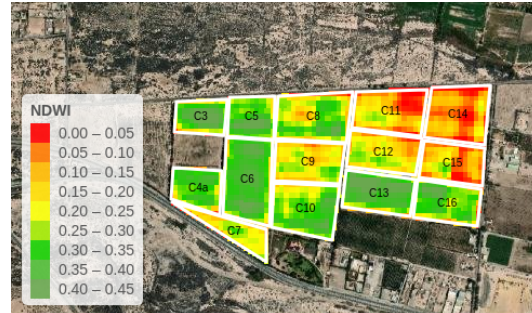

FENOLOGÍA FOLIAR DE CULTIVO (NDVI)

Copyright © AgroSpace

Reporte semanal Estación Dos Brujas

Semana 6 - Fecha 03 de feb al 09 de feb

Cada temporada comienza el 1 de Junio y termina el 31 de Mayo del año siguiente

INFORMACIÓN GENERAL	
Tipo de suelo	Franco Arenosa a Arenosa
Cultivo	uva pisquera
Tipo de Riego	Goteo
Estaciones	1
Contacto	oficinatecnica@casub.cl

Imagen Humedad de Suelo Semana N° 6

Horas Frío

Días Grado

Máx Enero 3.75 kPa

Velocidad de Viento

Temporada 2024 - 2025
Velocidad Viento 2.34 m/s

Mínima Julio 0.004 m/s

Máx Enero 6.97 m/s

Moda Dirección W

[Click para visitar datos en tiempo real](#)