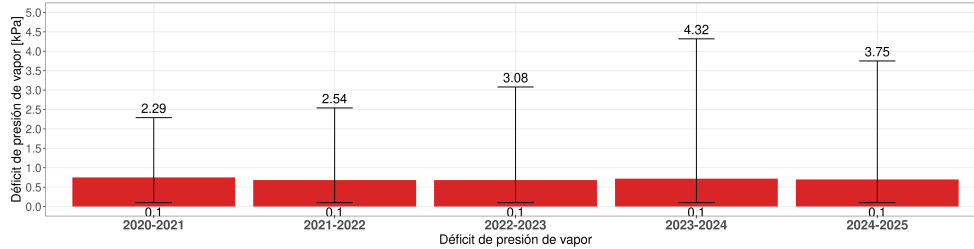

Cada temporada comienza el 1 de Junio y termina el 31 de Mayo del año siguiente

EVOLUCIÓN CLIMÁTICA POR TEMPORADA

Temporada 2024 - 2025

Temp media 14.45 °C

Mínima Julio -1.45 °C

Máx Enero 29.06 °C

Temporada 2024 - 2025

ET Acum. 972.43 mm

Mínima Julio 0 mm

Máx Enero 6.56 mm

Temporada 2024 - 2025

RH media 67.52 %

Mínima Julio 7.16 %

Máx Enero 94 %

Reporte semanal Estación Dos Brujas

Semana 6 - Fecha 03 de feb al 09 de feb

Cada temporada comienza el 1 de Junio y termina el 31 de Mayo del año siguiente

Déficit de presión de vapor

Temporada 2024 - 2025
VPD media [kPa] 0.7 kPa

Mínima Julio 0.1 kPa

Máx Enero 3.75 kPa

Velocidad de Viento

Temporada 2024 - 2025
Velocidad Viento 2.34 m/s

Mínima Julio 0.004 m/s

Máx Enero 6.97 m/s

Moda Dirección W

[Click para visitar datos en tiempo real](#)