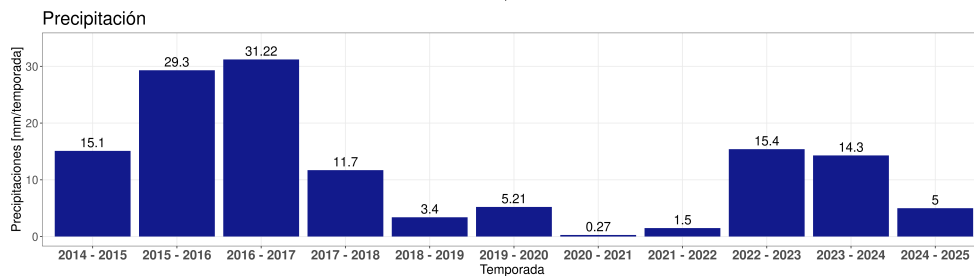

Semana 6 - Fecha 03 de feb al 09 de feb

Cada temporada comienza el 1 de Junio y termina el 31 de Mayo del año siguiente

Velocidad del Viento Promedio (m/s)

Reporte semanal Estación Dos Brujas

Semana 6 - Fecha 03 de feb al 09 de feb

Cada temporada comienza el 1 de Junio y termina el 31 de Mayo del año siguiente

EVOLUCIÓN CLIMÁTICA POR TEMPORADA

Temporada 2024 - 2025

Temp media 14.45 °C

Mínima Julio -1.45 °C

Máx Enero 29.06 °C

Temporada 2024 - 2025

Acumulado 5 mm

Máxima 24 horas 26.2 mm

Máx. por Hora 7.2 mm

Temporada 2024 - 2025

Rad media 230.69 W/m²

Mínima Julio 0 W/m²

Máx Enero 581 W/m²

Temporada 2024 - 2025