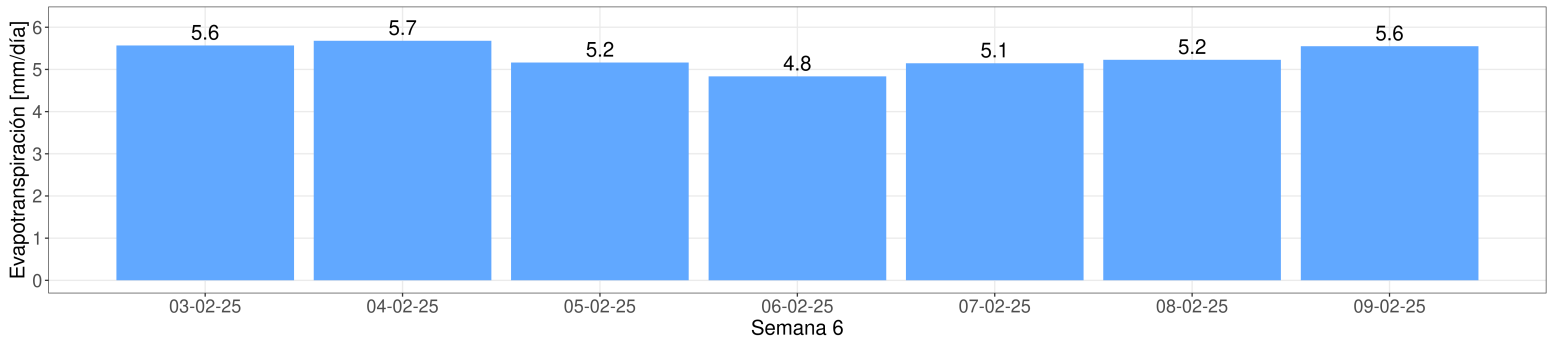

INFORMACIÓN GENERAL	
Tipo de suelo	Franco Arenosa a Arenosa
Cultivo	uva pisquera
Tipo de Riego	Goteo
Estaciones	1
Contacto	oficinatecnica@casub.cl

Imagen Humedad de Suelo Semana N° 6

Horas Frío

Días Grado

Reporte semanal Estación Dos Brujas

Semana 6 - Fecha 03 de feb al 09 de feb

Cada temporada comienza el 1 de Junio y termina el 31 de Mayo del año siguiente

EVOLUCIÓN SEMANA 6

Reporte semanal Estación Dos Brujas