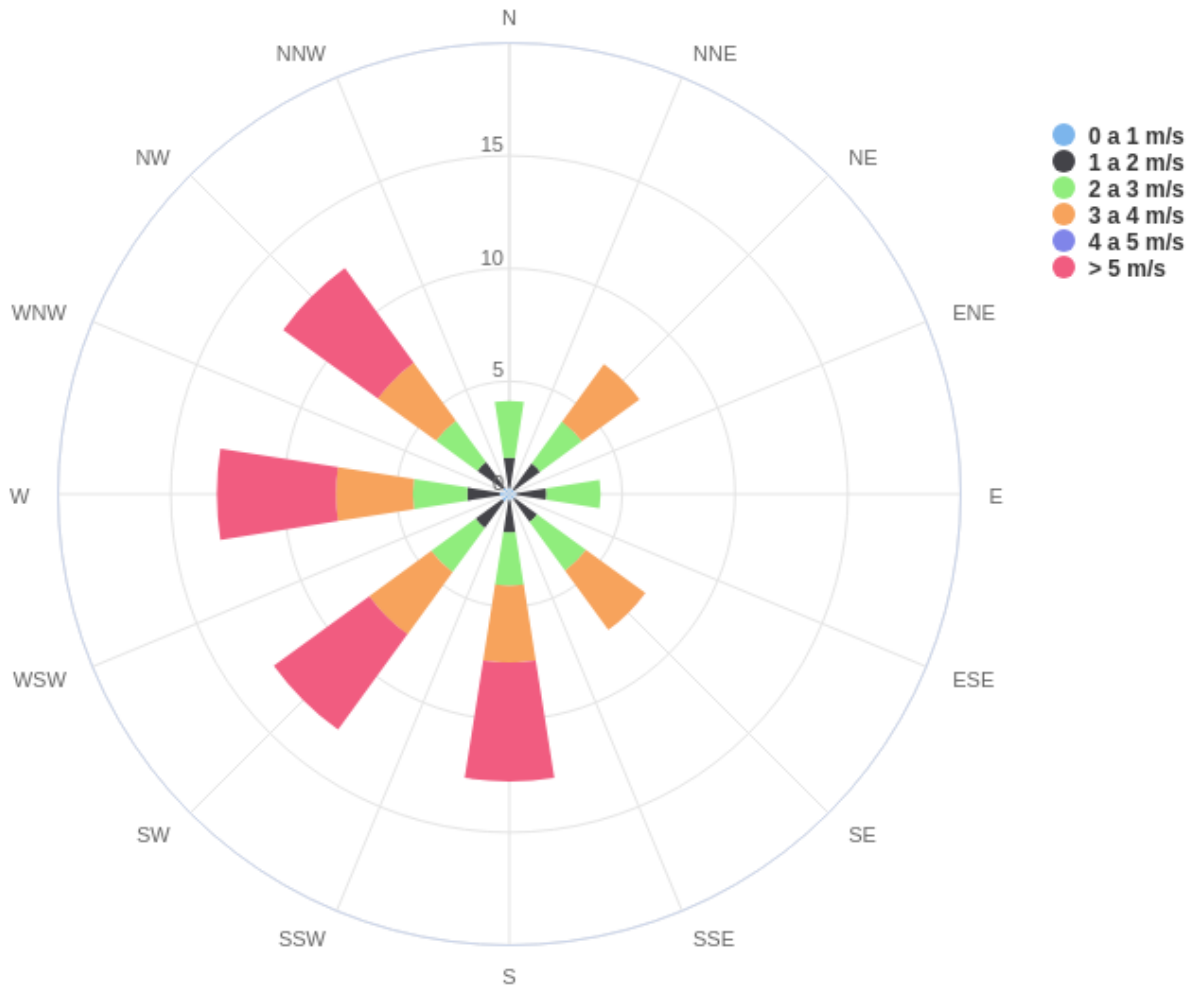

Reporte semanal Estación Dos Brujas

Semana 6 - Fecha 03 de feb al 09 de feb

Cada temporada comienza el 1 de Junio y termina el 31 de Mayo del año siguiente

EVOLUCIÓN SEMANA 6

Reporte semanal Estación Dos Brujas

Semana 6 - Fecha 03 de feb al 09 de feb

Cada temporada comienza el 1 de Junio y termina el 31 de Mayo del año siguiente

Velocidad del Viento Promedio (m/s)

Reporte semanal Estación Dos Brujas

Semana 6 - Fecha 03 de feb al 09 de feb

Cada temporada comienza el 1 de Junio y termina el 31 de Mayo del año siguiente

EVOLUCIÓN CLIMÁTICA POR TEMPORADA

Temporada 2024 - 2025

Temp media 14.45 °C

Mínima Julio -1.45 °C

Máx Enero 29.06 °C

Temporada 2024 - 2025

Máx Enero 3.75 kPa

Velocidad de Viento

Temporada 2024 - 2025
Velocidad Viento 2.34 m/s

Mínima Julio 0.004 m/s

Máx Enero 6.97 m/s

Moda Dirección W

[Click para visitar datos en tiempo real](#)