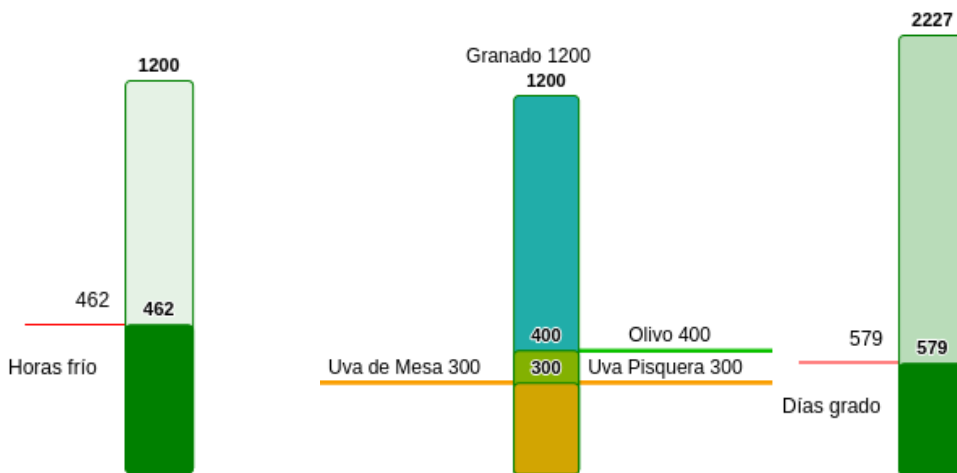

Reporte semanal Estación Dos Brujas

Semana 48 - Fecha 25 de nov al 01 de dic

Cada temporada comienza el 1 de Junio y termina el 31 de Mayo del año siguiente

INFORMACIÓN GENERAL	
Tipo de suelo	Franco Arenosa a Arenosa
Cultivo	uva pisquera
Tipo de Riego	Goteo
Estaciones	1
Contacto	oficinatecnica@casub.cl

Imagen Humedad de Suelo Semana N° 48

Horas Frío

Días Grado