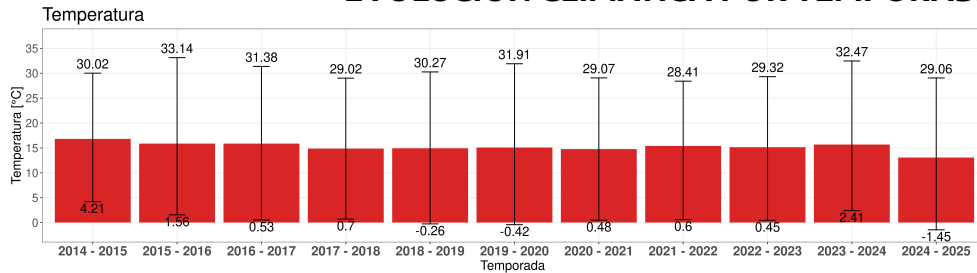

### EVOLUCIÓN SEMANA 48

# Reporte semanal Estación Dos Brujas

Semana 48 - Fecha 25 de nov al 01 de dic

Cada temporada comienza el 1 de Junio y termina el 31 de Mayo del año siguiente

Velocidad del Viento Promedio (m/s)

# Reporte semanal Estación Dos Brujas

Semana 48 - Fecha 25 de nov al 01 de dic

Cada temporada comienza el 1 de Junio y termina el 31 de Mayo del año siguiente

## EVOLUCIÓN CLIMÁTICA POR TEMPORADA