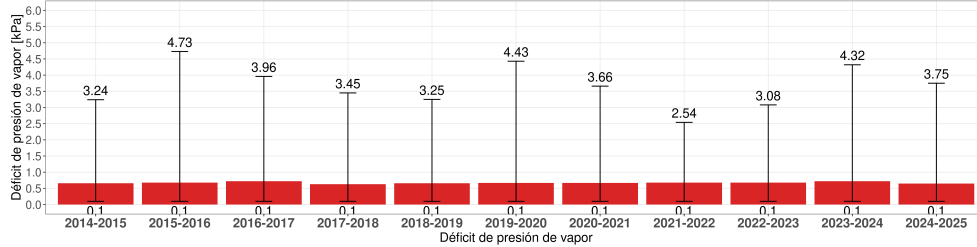

Reporte semanal Estación Dos Brujas

Semana 48 - Fecha 25 de nov al 01 de dic

Cada temporada comienza el 1 de Junio y termina el 31 de Mayo del año siguiente

Déficit de presión de vapor