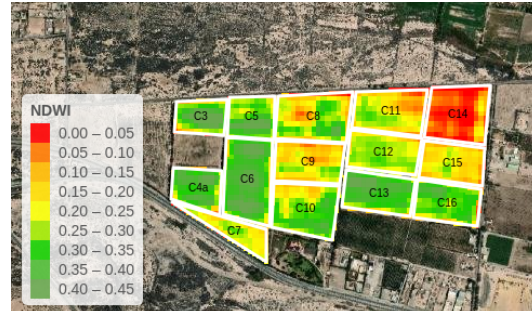

Imagen Humedad de Suelo Semana N° 48