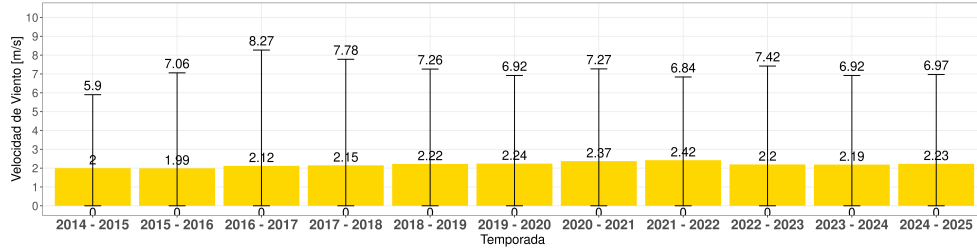

### Temporada 2024 - 2025

ET Acum. 607.27 mm

Mínima Julio 0 mm

Máx Enero 6.56 mm

### Temporada 2024 - 2025

RH media 67.19 %

Mínima Julio 7.16 %

Máx Enero 92.5 %

# Reporte semanal Estación Dos Brujas

Semana 48 - Fecha 25 de nov al 01 de dic

Cada temporada comienza el 1 de Junio y termina el 31 de Mayo del año siguiente

Déficit de presión de vapor

**Temporada 2024 - 2025**  
**VPD media [kPa]** 0.65 kPa

**Mínima Julio** 0.1 kPa

**Máx Enero** 3.75 kPa

Velocidad de Viento

**Temporada 2024 - 2025**  
**Velocidad Viento** 2.23 m/s

**Mínima Julio** 0.004 m/s

**Máx Enero** 6.97 m/s

**Moda Dirección** W

[Click para visitar datos en tiempo real](#)