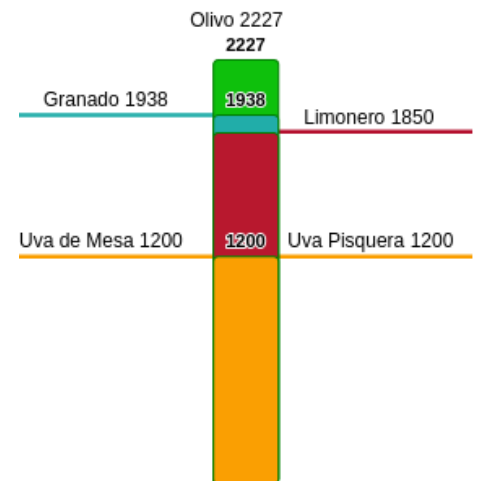

Reporte semanal Estación Dos Brujas

Semana 48 - Fecha 25 de nov al 01 de dic

Cada temporada comienza el 1 de Junio y termina el 31 de Mayo del año siguiente

INFORMACIÓN GENERAL	
Tipo de suelo	Franco Arenosa a Arenosa
Cultivo	uva pisquera
Tipo de Riego	Goteo
Estaciones	1
Contacto	oficinatecnica@casub.cl

Imagen Humedad de Suelo Semana N° 48

Horas Frío

Días Grado