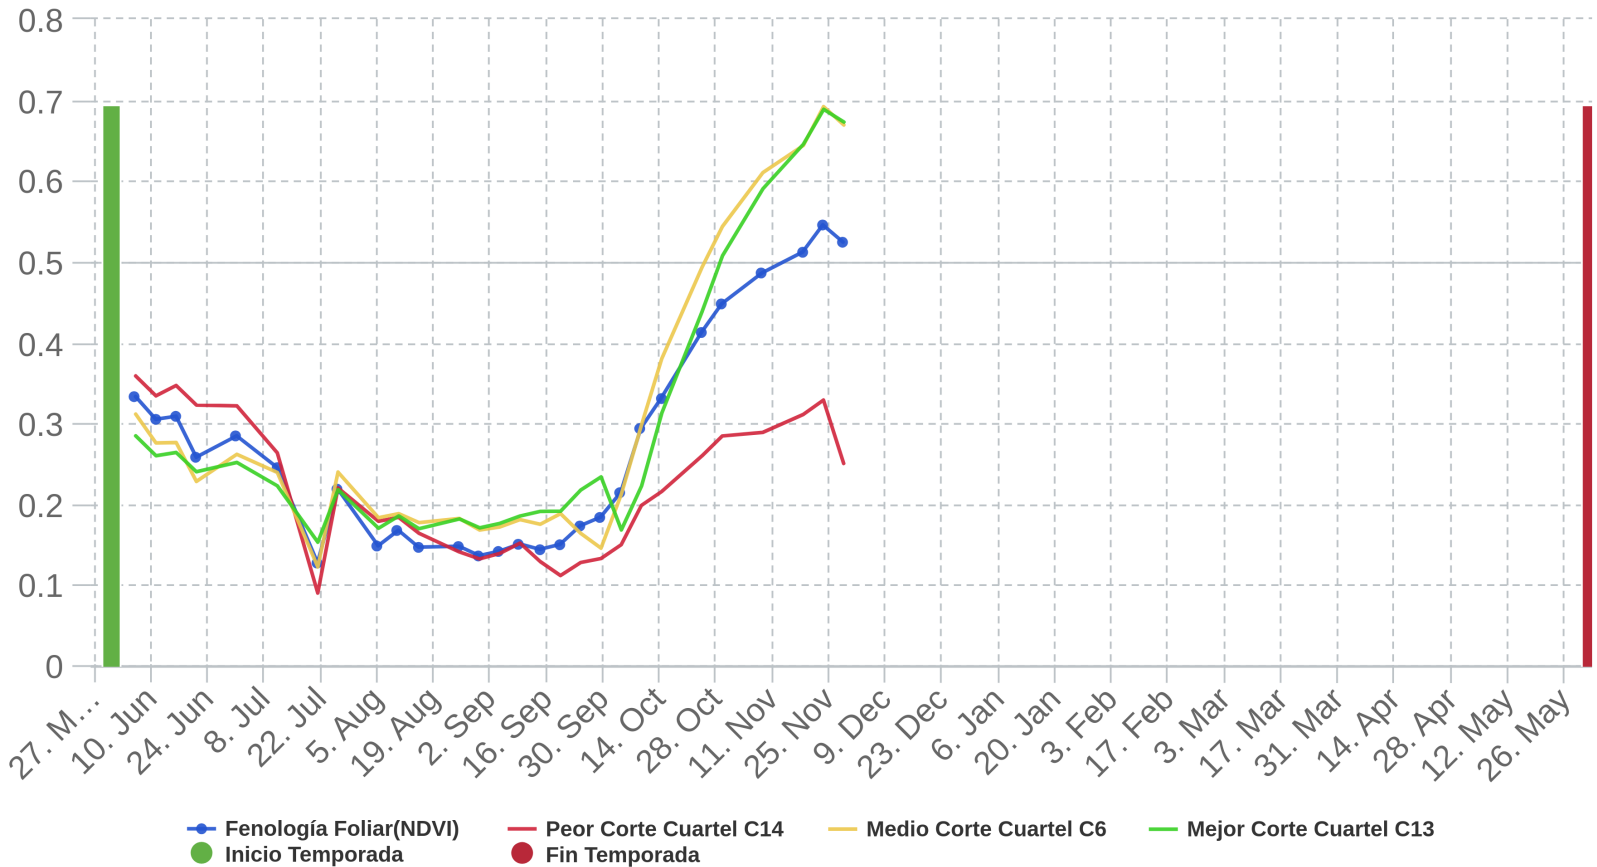

Reporte semanal Estación Dos Brujas

Semana 48 - Fecha 25 de nov al 01 de dic

Cada temporada comienza el 1 de Junio y termina el 31 de Mayo del año siguiente

INDICADORES DE TEMPERATURA, DÍAS GRADO Y HORAS FRÍO

Temperatura Media
16.1 °C

Lluvia Acumulada Anual
15.7 mm

Temperatura Máxima
26.5 °C el 01/12

Lluvia máxima 24 horas
0 mm

Temperatura Mínima
7.5 °C el 29/11

ET0 semanal
37.02 mm

Alertas	
Ola de Calor	Se presentaron 0 días con temperaturas sobre los 40°C
Heladas	Se presentaron 0 días con heladas
Lluvias	Se presentaron 0 días con lluvias

FENOLOGÍA FOLIAR DE CULTIVO (NDVI)