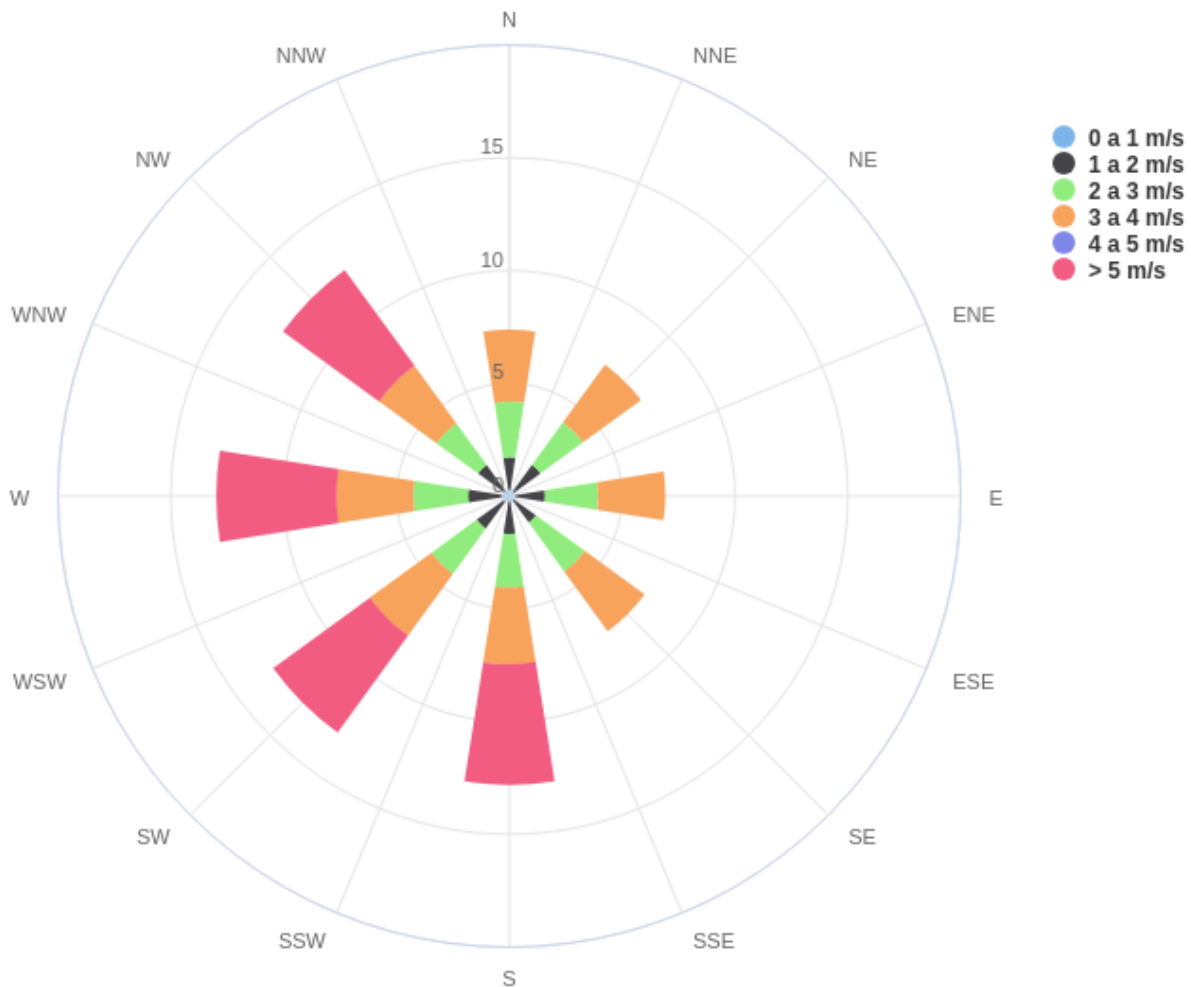

Velocidad del Viento Promedio (m/s)