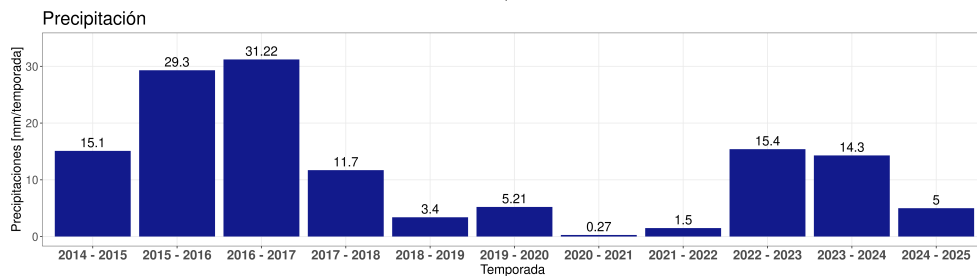

# Reporte semanal Estación Dos Brujas

Semana 48 - Fecha 25 de nov al 01 de dic

Cada temporada comienza el 1 de Junio y termina el 31 de Mayo del año siguiente

## EVOLUCIÓN CLIMÁTICA POR TEMPORADA

### Temporada 2024 - 2025

Temp media 13.06 °C

Mínima Julio -1.45 °C

Máx Enero 29.06 °C