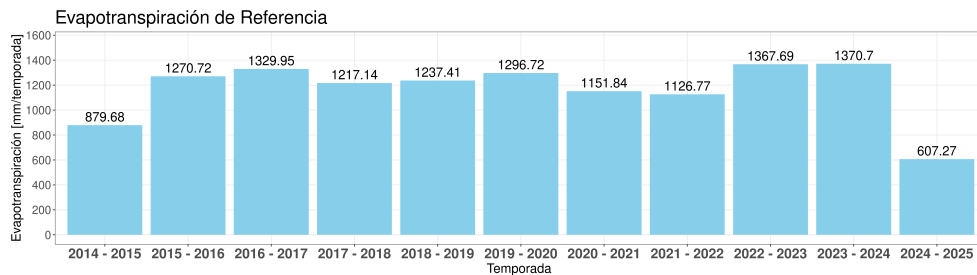

### Temporada 2024 - 2025

Temp media 13.06 °C

Mínima Julio -1.45 °C

Máx Enero 29.06 °C

### Temporada 2024 - 2025

Acumulado 5 mm

Máxima 24 horas 26.2 mm

Máx. por Hora 7.2 mm

### Temporada 2024 - 2025

Rad media 217.88 W/m²

Mínima Julio 0 W/m²

Máx Enero 571 W/m²

### Temporada 2024 - 2025

ET Acum. 607.27 mm

Mínima Julio 0 mm

Máx Enero 6.56 mm