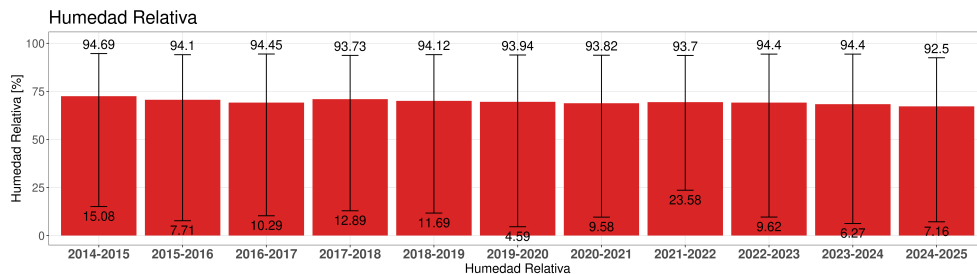

### Temporada 2024 - 2025

Acumulado 5 mm

Máxima 24 horas 26.2 mm

Máx. por Hora 7.2 mm

### Temporada 2024 - 2025

Rad media 217.88 W/m²

Mínima Julio 0 W/m²

Máx Enero 571 W/m²

### Temporada 2024 - 2025

ET Acum. 607.27 mm

Mínima Julio 0 mm

Máx Enero 6.56 mm

### Temporada 2024 - 2025

RH media 67.19 %

Mínima Julio 7.16 %

Máx Enero 92.5 %