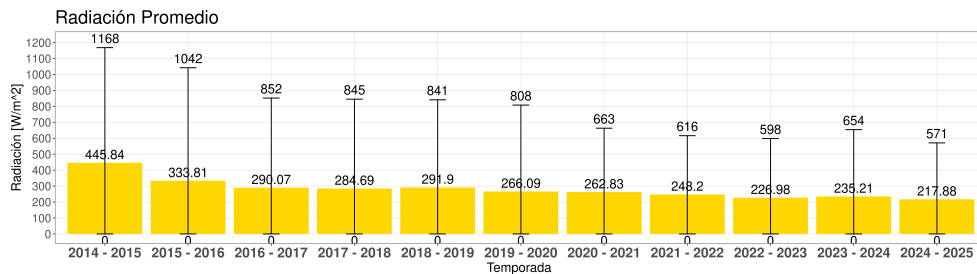

## EVOLUCIÓN CLIMÁTICA POR TEMPORADA

### Temporada 2024 - 2025

Temp media 13.06 °C

Mínima Julio -1.45 °C

Máx Enero 29.06 °C

### Temporada 2024 - 2025

Acumulado 5 mm

Máxima 24 horas 26.2 mm

Máx. por Hora 7.2 mm

### Temporada 2024 - 2025

ET Acum. 607.27 mm

Mínima Julio 0 mm

Máx Enero 6.56 mm