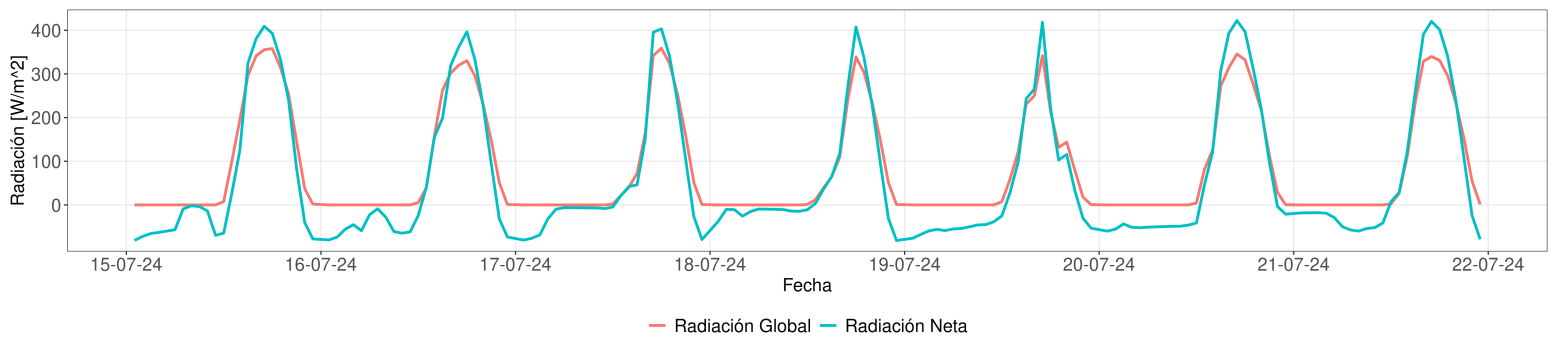

INFORMACIÓN GENERAL	
Tipo de suelo	Franco Arenosa a Arenosa
Cultivo	uva pisquera
Tipo de Riego	Goteo
Estaciones	1
Contacto	oficinatecnica@casub.cl

Imagen Humedad de Suelo Semana N° 29

Horas Frío

Días Grado

Reporte semanal Estación Dos Brujas

Semana 29 - Fecha 15 de jul al 21 de jul

Cada temporada comienza el 1 de Junio y termina el 31 de Mayo del año siguiente

EVOLUCIÓN SEMANA 29

Reporte semanal Estación Dos Brujas

Semana 29 - Fecha 15 de jul al 21 de jul

Cada temporada comienza el 1 de Junio y termina el 31 de Mayo del año siguiente

EVOLUCIÓN CLIMÁTICA POR TEMPORADA

Temporada 2024 - 2025

Temp media 10.97 °C

Mínima Julio -1.45 °C

Máx Enero 24.73 °C

Temporada 2024 - 2025

Acumulado 2.6 mm

Máxima 24 horas 26.2 mm

Máx. por Hora 7.2 mm

Temporada 2024 - 2025

Rad media 172.17 W/m²

Mínima Julio 0 W/m²