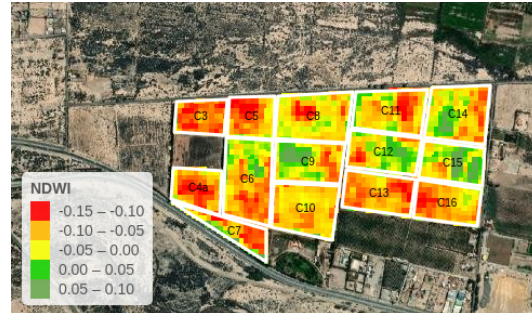

INFORMACIÓN GENERAL	
Tipo de suelo	Franco Arenosa a Arenosa
Cultivo	uva pisquera
Tipo de Riego	Goteo
Estaciones	1
Contacto	oficinatecnica@casub.cl

Imagen Humedad de Suelo Semana N° 29

Horas Frío

Días Grado