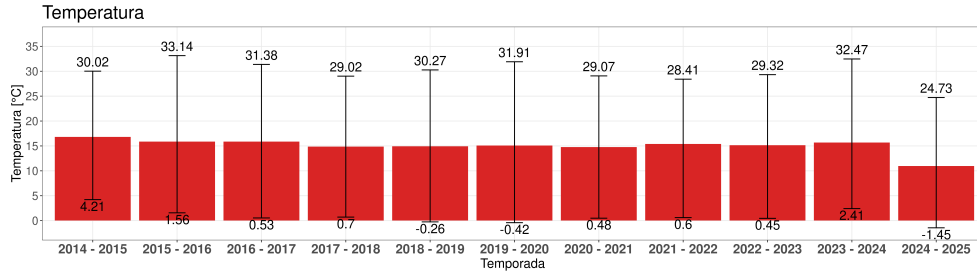

Reporte semanal Estación Dos Brujas

Semana 29 - Fecha 15 de jul al 21 de jul

Cada temporada comienza el 1 de Junio y termina el 31 de Mayo del año siguiente

EVOLUCIÓN SEMANA 29

Reporte semanal Estación Dos Brujas

Semana 29 - Fecha 15 de jul al 21 de jul

Cada temporada comienza el 1 de Junio y termina el 31 de Mayo del año siguiente

EVOLUCIÓN CLIMÁTICA POR TEMPORADA

Temporada 2024 - 2025

Temp media 10.97 °C

Mínima Julio -1.45 °C

Máx Enero 24.73 °C

Temporada 2024 - 2025

Acumulado 2.6 mm

Máxima 24 horas 26.2 mm

Máx. por Hora 7.2 mm

Temporada 2024 - 2025

Rad media 172.17 W/m²

Mínima Julio 0 W/m²