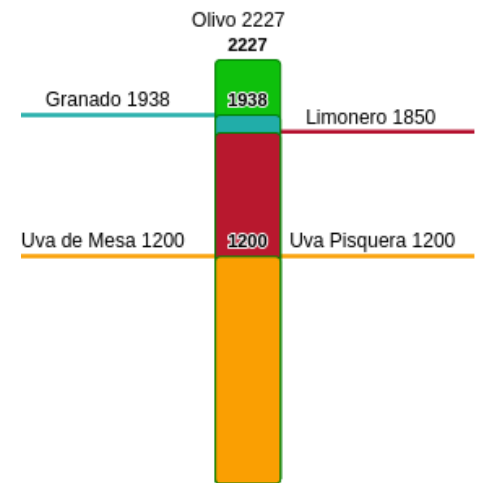

FENOLOGÍA FOLIAR DE CULTIVO (NDVI)

Copyright © AgroSpace

Reporte semanal Estación Dos Brujas

Semana 29 - Fecha 15 de jul al 21 de jul

Cada temporada comienza el 1 de Junio y termina el 31 de Mayo del año siguiente

INFORMACIÓN GENERAL	
Tipo de suelo	Franco Arenosa a Arenosa
Cultivo	uva pisquera
Tipo de Riego	Goteo
Estaciones	1
Contacto	oficinatecnica@casub.cl

Imagen Humedad de Suelo Semana N° 29

Horas Frío

Días Grado

Reporte semanal Estación Dos Brujas

Semana 29 - Fecha 15 de jul al 21 de jul

Cada temporada comienza el 1 de Junio y termina el 31 de Mayo del año siguiente

EVOLUCIÓN SEMANA 29

Reporte semanal Estación Dos Brujas