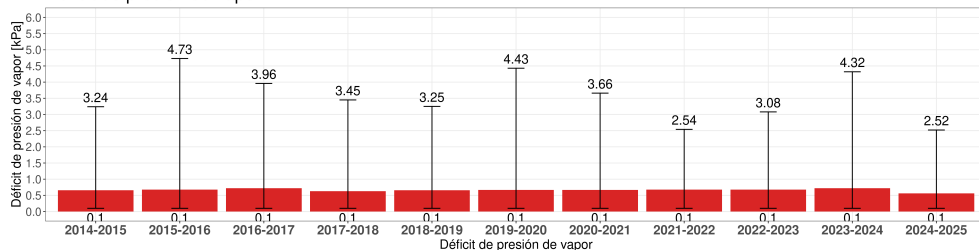

Semana 29 - Fecha 15 de jul al 21 de jul

Cada temporada comienza el 1 de Junio y termina el 31 de Mayo del año siguiente

EVOLUCIÓN CLIMÁTICA POR TEMPORADA

Temporada 2024 - 2025

Temp media 10.97 °C

Mínima Julio -1.45 °C

Máx Enero 391 W/m²

Temporada 2024 - 2025

ET Acum. 107.4 mm

Mínima Julio 0 mm

Máx Enero 6.56 mm

Temporada 2024 - 2025

RH media 67.82 %

Mínima Julio 15.05 %

Máx Enero 92.2 %

Reporte semanal Estación Dos Brujas

Semana 29 - Fecha 15 de jul al 21 de jul

Cada temporada comienza el 1 de Junio y termina el 31 de Mayo del año siguiente

Déficit de presión de vapor

Temporada 2024 - 2025

VPD media [kPa] 0.56 kPa

Mínima Julio 0.1 kPa

Máx Enero 2.52 kPa

Velocidad de Viento

Temporada 2024 - 2025

Velocidad Viento 1.72 m/s

Mínima Julio 0.004 m/s

Máx Enero 5.96 m/s