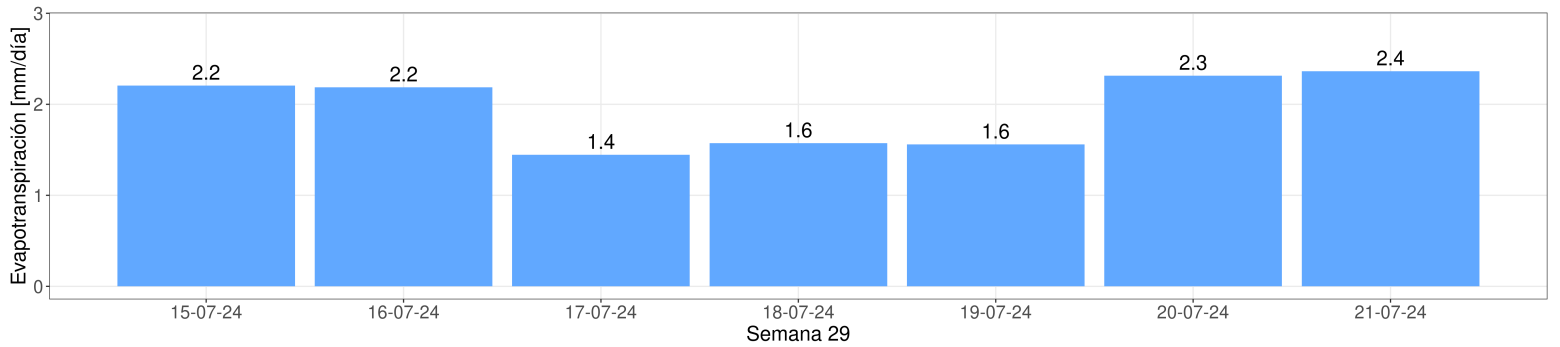

INFORMACIÓN GENERAL	
Tipo de suelo	Franco Arenosa a Arenosa
Cultivo	uva pisquera
Tipo de Riego	Goteo
Estaciones	1
Contacto	oficinatecnica@casub.cl

Imagen Humedad de Suelo Semana N° 29

Horas Frío

Días Grado

Reporte semanal Estación Dos Brujas

Semana 29 - Fecha 15 de jul al 21 de jul

Cada temporada comienza el 1 de Junio y termina el 31 de Mayo del año siguiente

EVOLUCIÓN SEMANA 29

Reporte semanal Estación Dos Brujas

Semana 29 - Fecha 15 de jul al 21 de jul

Cada temporada comienza el 1 de Junio y termina el 31 de Mayo del año siguiente

EVOLUCIÓN CLIMÁTICA POR TEMPORADA

Temporada 2024 - 2025

Temp media 10.97 °C

Mínima Julio -1.45 °C