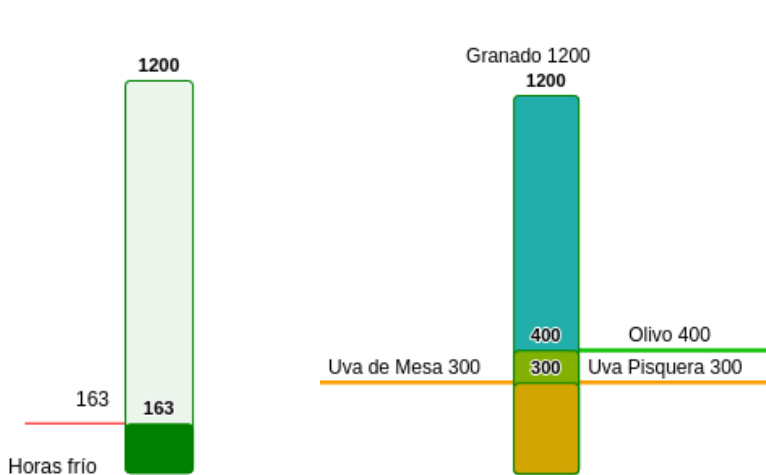

Reporte semanal Estación Dos Brujas

Semana 29 - Fecha 15 de jul al 21 de jul

Cada temporada comienza el 1 de Junio y termina el 31 de Mayo del año siguiente

INFORMACIÓN GENERAL	
Tipo de suelo	Franco Arenosa a Arenosa
Cultivo	uva pisquera
Tipo de Riego	Goteo
Estaciones	1
Contacto	oficinatecnica@casub.cl

Imagen Humedad de Suelo Semana N° 29

Horas Frío

Días Grado