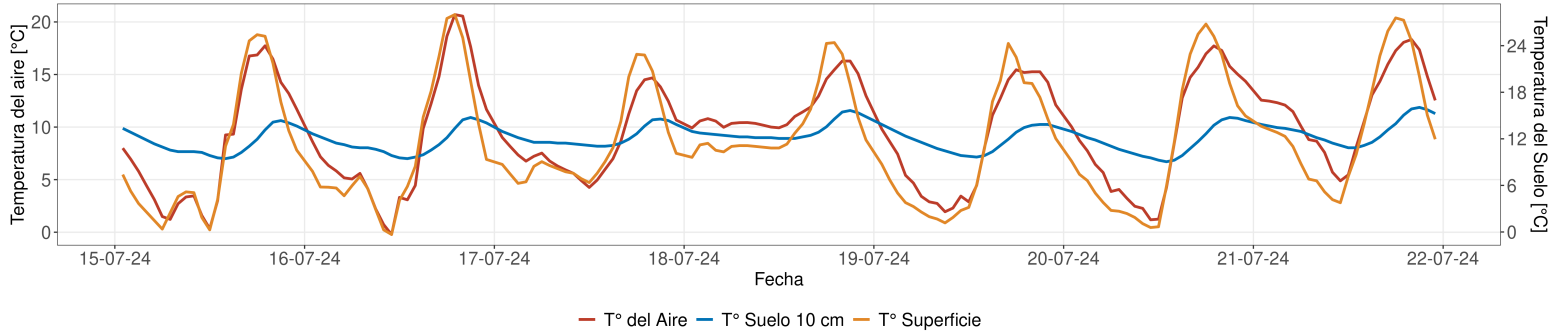

INFORMACIÓN GENERAL	
Tipo de suelo	Franco Arenosa a Arenosa
Cultivo	uva pisquera
Tipo de Riego	Goteo
Estaciones	1
Contacto	oficinatecnica@casub.cl

Imagen Humedad de Suelo Semana N° 29

Horas Frío

Días Grado

Reporte semanal Estación Dos Brujas

Semana 29 - Fecha 15 de jul al 21 de jul

Cada temporada comienza el 1 de Junio y termina el 31 de Mayo del año siguiente

EVOLUCIÓN SEMANA 29

Reporte semanal Estación Dos Brujas

Semana 29 - Fecha 15 de jul al 21 de jul

Cada temporada comienza el 1 de Junio y termina el 31 de Mayo del año siguiente

EVOLUCIÓN CLIMÁTICA POR TEMPORADA

Temporada 2024 - 2025

Temp media 10.97 °C

Mínima Julio -1.45 °C