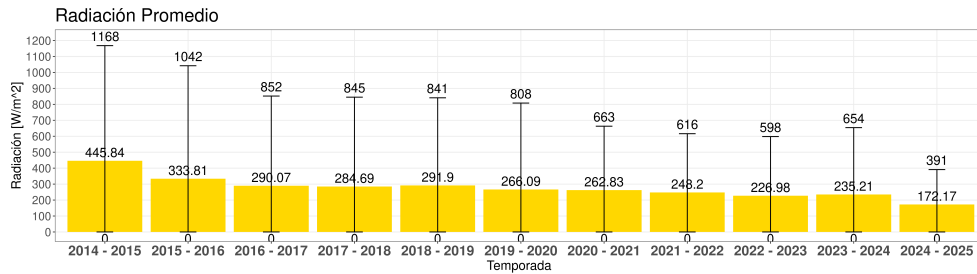

Semana 29 - Fecha 15 de jul al 21 de jul

Cada temporada comienza el 1 de Junio y termina el 31 de Mayo del año siguiente

EVOLUCIÓN CLIMÁTICA POR TEMPORADA

Temporada 2024 - 2025

Temp media 10.97 °C

Mínima Julio -1.45 °C

Máx Enero 24.73 °C

Temporada 2024 - 2025

Acumulado 2.6 mm

Máxima 24 horas 26.2 mm

Máx. por Hora 7.2 mm

Temporada 2024 - 2025

Rad media 172.17 W/m²

Mínima Julio 0 W/m²

Máx Enero 391 W/m²

Temporada 2024 - 2025

ET Acum. 107.4 mm

Mínima Julio 0 mm

Máx Enero 6.56 mm

Temporada 2024 - 2025

RH media 67.82 %

Mínima Julio 15.05 %

Máx Enero 92.2 %

Reporte semanal Estación Dos Brujas

Semana 29 - Fecha 15 de jul al 21 de jul

Cada temporada comienza el 1 de Junio y termina el 31 de Mayo del año siguiente

Déficit de presión de vapor

Temporada 2024 - 2025