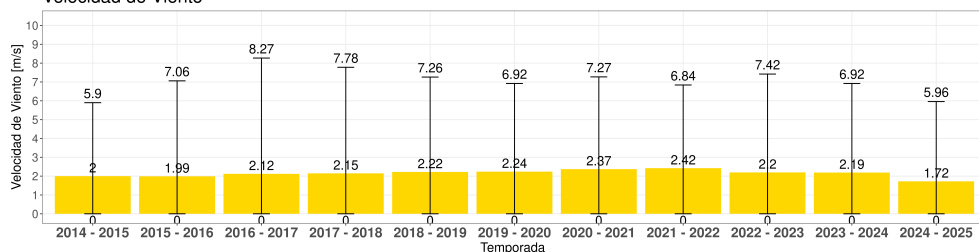

Semana 29 - Fecha 15 de jul al 21 de jul

Cada temporada comienza el 1 de Junio y termina el 31 de Mayo del año siguiente

EVOLUCIÓN CLIMÁTICA POR TEMPORADA

Temporada 2024 - 2025

Temp media 10.97 °C

Mínima Julio -1.45 °C

Máx Enero 391 W/m²

Temporada 2024 - 2025

ET Acum. 107.4 mm

Mínima Julio 0 mm

Máx Enero 6.56 mm

Temporada 2024 - 2025

RH media 67.82 %

Mínima Julio 15.05 %

Máx Enero 92.2 %

Reporte semanal Estación Dos Brujas

Semana 29 - Fecha 15 de jul al 21 de jul

Cada temporada comienza el 1 de Junio y termina el 31 de Mayo del año siguiente

Déficit de presión de vapor

Temporada 2024 - 2025

VPD media [kPa] 0.56 kPa

Mínima Julio 0.1 kPa

Máx Enero 2.52 kPa

Velocidad de Viento

Temporada 2024 - 2025

Velocidad Viento 1.72 m/s

Mínima Julio 0.004 m/s

Máx Enero 5.96 m/s