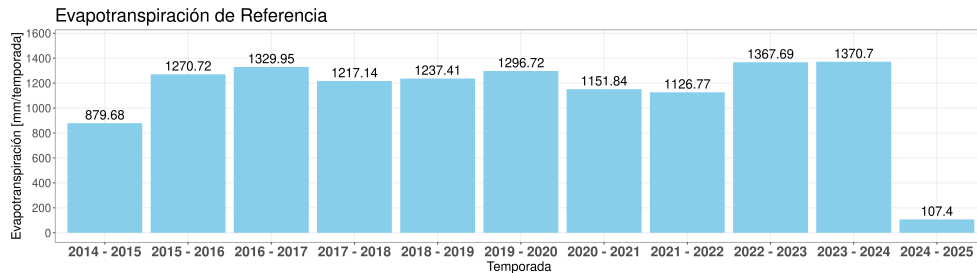

Semana 29 - Fecha 15 de jul al 21 de jul

Cada temporada comienza el 1 de Junio y termina el 31 de Mayo del año siguiente

EVOLUCIÓN CLIMÁTICA POR TEMPORADA

Temporada 2024 - 2025

Temp media 10.97 °C

Mínima Julio -1.45 °C

Máx Enero 24.73 °C

Temporada 2024 - 2025

Acumulado 2.6 mm

Máxima 24 horas 26.2 mm

Máx. por Hora 7.2 mm

Temporada 2024 - 2025

Rad media 172.17 W/m²

Mínima Julio 0 W/m²

Máx Enero 391 W/m²

Temporada 2024 - 2025

ET Acum. 107.4 mm

Mínima Julio 0 mm

Máx Enero 6.56 mm

Temporada 2024 - 2025

RH media 67.82 %

Mínima Julio 15.05 %