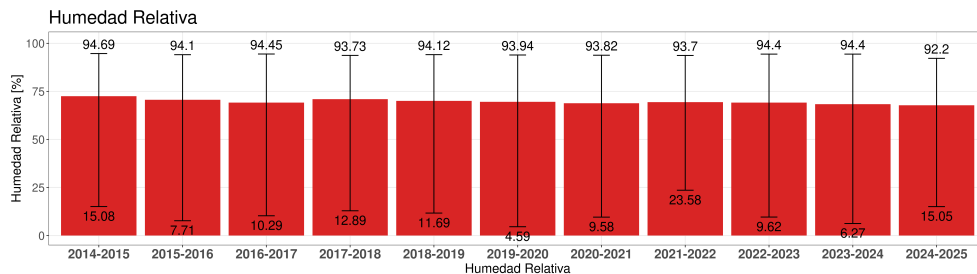

Semana 29 - Fecha 15 de jul al 21 de jul

Cada temporada comienza el 1 de Junio y termina el 31 de Mayo del año siguiente

EVOLUCIÓN CLIMÁTICA POR TEMPORADA

Temporada 2024 - 2025

Temp media 10.97 °C

Mínima Julio -1.45 °C

Máx Enero 24.73 °C

Temporada 2024 - 2025

Acumulado 2.6 mm

Máxima 24 horas 26.2 mm

Máx. por Hora 7.2 mm

Temporada 2024 - 2025

Rad media 172.17 W/m²

Mínima Julio 0 W/m²

Máx Enero 391 W/m²

Temporada 2024 - 2025

ET Acum. 107.4 mm

Mínima Julio 0 mm

Máx Enero 6.56 mm

Temporada 2024 - 2025

RH media 67.82 %

Mínima Julio 15.05 %

Máx Enero 92.2 %

Reporte semanal Estación Dos Brujas

Semana 29 - Fecha 15 de jul al 21 de jul

Cada temporada comienza el 1 de Junio y termina el 31 de Mayo del año siguiente

Déficit de presión de vapor

Temporada 2024 - 2025