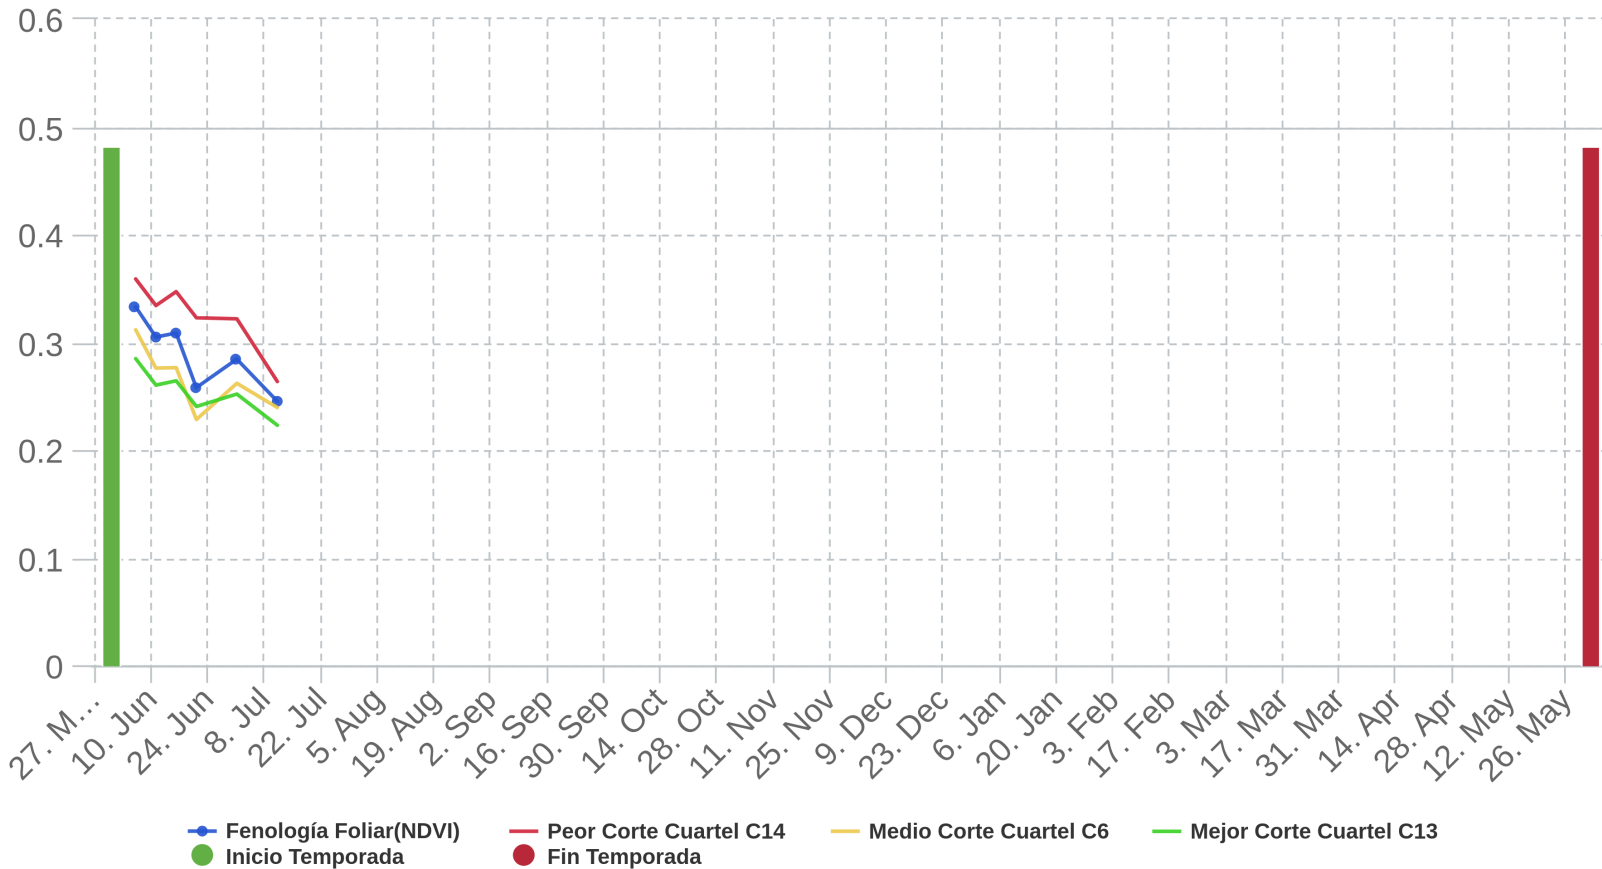

Reporte semanal Estación Dos Brujas

Semana 29 - Fecha 15 de jul al 21 de jul

Cada temporada comienza el 1 de Junio y termina el 31 de Mayo del año siguiente

INDICADORES DE TEMPERATURA, DÍAS GRADO Y HORAS FRÍO

Temperatura Media
9.6 °C

Lluvia Acumulada Anual
13.3 mm

Temperatura Máxima
20.7 °C el 16/07

Lluvia máxima 24 horas
0.2 mm

Temperatura Mínima
-0.2 °C el 16/07

ET0 semanal
13.65 mm

Alertas	
Ola de Calor	Se presentaron 0 días con temperaturas sobre los 40°C
Heladas	Se presentaron 6 días con heladas
Lluvias	Se presentaron 3 días con lluvias

FENOLOGÍA FOLIAR DE CULTIVO (NDVI)

Copyright © AgroSpace

Reporte semanal Estación Dos Brujas

Semana 29 - Fecha 15 de jul al 21 de jul

Cada temporada comienza el 1 de Junio y termina el 31 de Mayo del año siguiente

Máx Enero 24.73 °C

Temporada 2024 - 2025

Acumulado 2.6 mm

Máxima 24 horas 26.2 mm

Máx. por Hora 7.2 mm

Temporada 2024 - 2025

Rad media 172.17 W/m²

Mínima Julio 0 W/m²