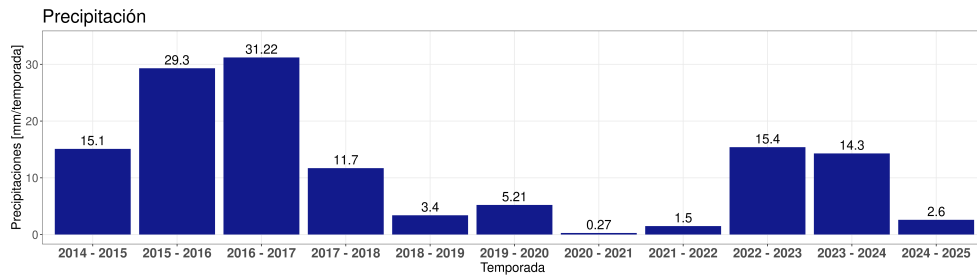

Reporte semanal Estación Dos Brujas

Semana 29 - Fecha 15 de jul al 21 de jul

Cada temporada comienza el 1 de Junio y termina el 31 de Mayo del año siguiente

EVOLUCIÓN SEMANA 29

Reporte semanal Estación Dos Brujas

Semana 29 - Fecha 15 de jul al 21 de jul

Cada temporada comienza el 1 de Junio y termina el 31 de Mayo del año siguiente

EVOLUCIÓN CLIMÁTICA POR TEMPORADA

Temporada 2024 - 2025

Temp media 10.97 °C

Mínima Julio -1.45 °C

Máx Enero 24.73 °C

Temporada 2024 - 2025

Acumulado 2.6 mm

Máxima 24 horas 26.2 mm

Máx. por Hora 7.2 mm

Temporada 2024 - 2025

Rad media 172.17 W/m²

Mínima Julio 0 W/m²