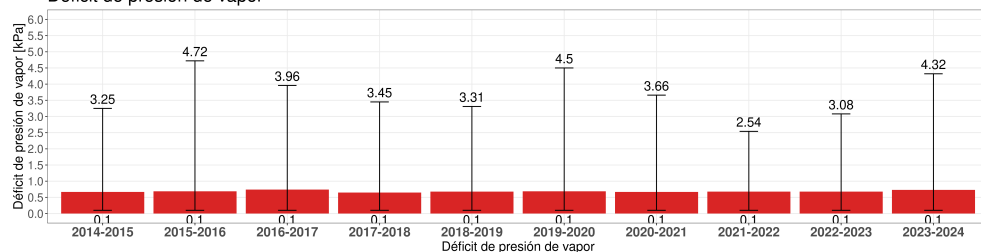

Cada temporada comienza el 1 de Junio y termina el 31 de Mayo del año siguiente

EVOLUCIÓN CLIMÁTICA POR TEMPORADA

Temporada 2023 - 2024

Temp media 16 °C

Mínima Julio 2.41 °C

Máx Enero 32.47 °C

Temporada 2023 - 2024

Acumulado 12.3 mm

Máxima 24 horas 8.6 mm

Máx. por Hora 2.9 mm

Temporada 2023 - 2024

Rad media 242.13 W/m²

Mínima Julio 0 W/m²

Máx Enero 654 W/m²

Temporada 2023 - 2024

ET Acum. 1249.23 mm

Mínima Julio 0.43 mm

Máx Enero 6.55 mm

Temporada 2023 - 2024

RH media 68.36 %

Mínima Julio 6.27 %

Máx Enero 94.4 %

Reporte semanal Estación Dos Brujas

Semana 15 - Fecha 08 de abr al 14 de abr

Cada temporada comienza el 1 de Junio y termina el 31 de Mayo del año siguiente

Déficit de presión de vapor

Temporada 2023 - 2024

VPD media [kPa] 0.73 kPa

Mínima Julio 0.1 kPa