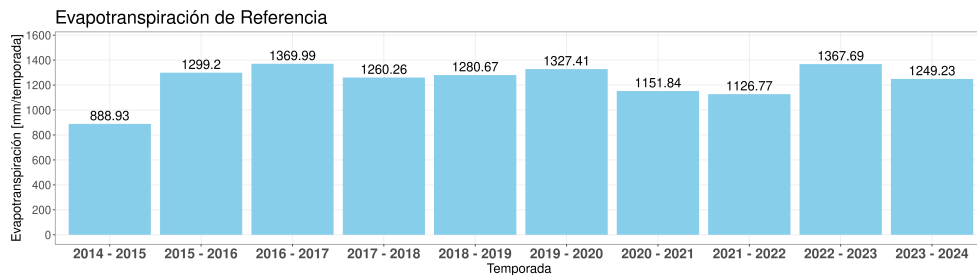

Cada temporada comienza el 1 de Junio y termina el 31 de Mayo del año siguiente

EVOLUCIÓN CLIMÁTICA POR TEMPORADA

Temporada 2023 - 2024

Temp media 16 °C

Mínima Julio 2.41 °C

Máx Enero 32.47 °C

Temporada 2023 - 2024

Acumulado 12.3 mm

Máxima 24 horas 8.6 mm

Máx. por Hora 2.9 mm

Temporada 2023 - 2024

Rad media 242.13 W/m²

Mínima Julio 0 W/m²

Máx Enero 654 W/m²

Temporada 2023 - 2024

ET Acum. 1249.23 mm

Mínima Julio 0.43 mm

Máx Enero 6.55 mm

Temporada 2023 - 2024

RH media 68.36 %

Mínima Julio 6.27 %

Máx Enero 94.4 %

Reporte semanal Estación Dos Brujas

Semana 15 - Fecha 08 de abr al 14 de abr

Cada temporada comienza el 1 de Junio y termina el 31 de Mayo del año siguiente

Déficit de presión de vapor

Temporada 2023 - 2024

VPD media [kPa] 0.73 kPa

Mínima Julio 0.1 kPa