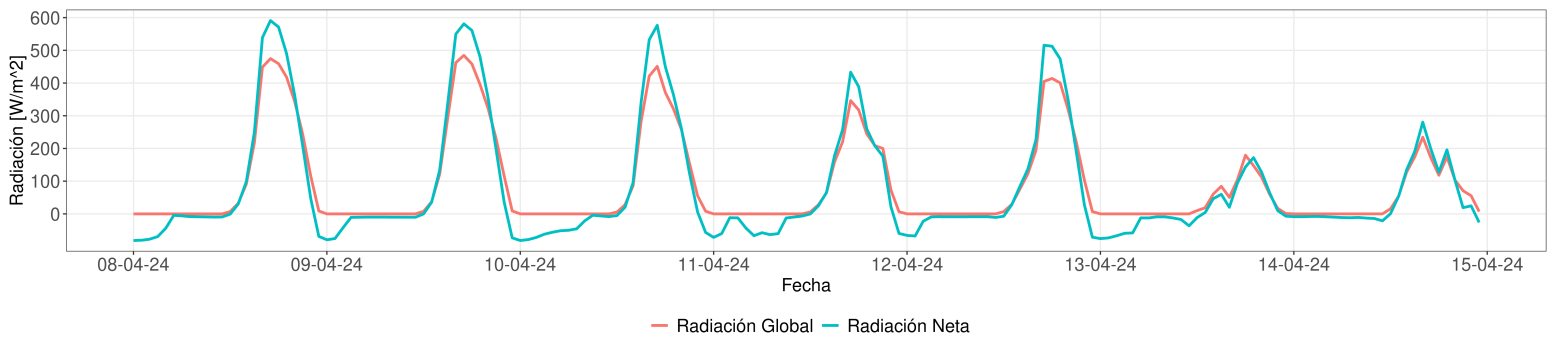

INFORMACIÓN GENERAL	
Tipo de suelo	Franco Arenosa a Arenosa
Cultivo	uva pisquera
Tipo de Riego	Goteo
Estaciones	1
Contacto	oficinatecnica@casub.cl

Imagen Humedad de Suelo Semana N° 15

Horas Frío

Días Grado

Reporte semanal Estación Dos Brujas

Semana 15 - Fecha 08 de abr al 14 de abr

Cada temporada comienza el 1 de Junio y termina el 31 de Mayo del año siguiente

EVOLUCIÓN SEMANA 15

Reporte semanal Estación Dos Brujas