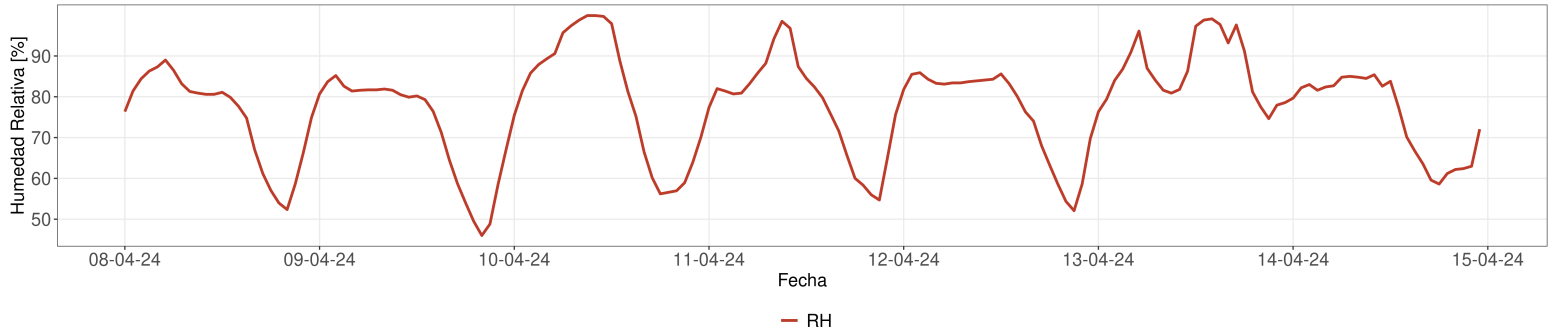

Reporte semanal Estación Dos Brujas

Semana 15 - Fecha 08 de abr al 14 de abr

Cada temporada comienza el 1 de Junio y termina el 31 de Mayo del año siguiente

EVOLUCIÓN SEMANA 15

Reporte semanal Estación Dos Brujas

Semana 15 - Fecha 08 de abr al 14 de abr

Cada temporada comienza el 1 de Junio y termina el 31 de Mayo del año siguiente

Velocidad del Viento Promedio (m/s)

Reporte semanal Estación Dos Brujas

Semana 15 - Fecha 08 de abr al 14 de abr