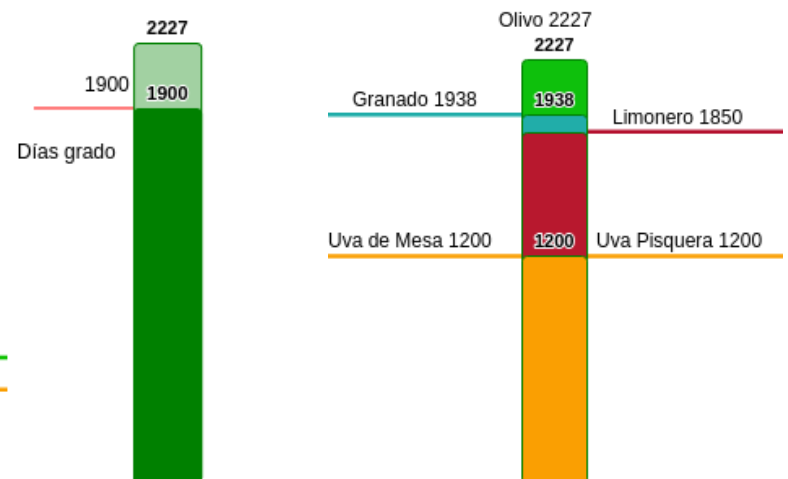

FENOLOGÍA FOLIAR DE CULTIVO (NDVI)

Copyright © AgroSpace

Reporte semanal Estación Dos Brujas

Semana 15 - Fecha 08 de abr al 14 de abr

Cada temporada comienza el 1 de Junio y termina el 31 de Mayo del año siguiente

INFORMACIÓN GENERAL	
Tipo de suelo	Franco Arenosa a Arenosa
Cultivo	uva pisquera
Tipo de Riego	Goteo
Estaciones	1
Contacto	oficinatecnica@casub.cl

Imagen Humedad de Suelo Semana N° 15

Horas Frío

Días Grado

Reporte semanal Estación Dos Brujas

Semana 15 - Fecha 08 de abr al 14 de abr

Cada temporada comienza el 1 de Junio y termina el 31 de Mayo del año siguiente

EVOLUCIÓN SEMANA 15

Reporte semanal Estación Dos Brujas

Semana 15 - Fecha 08 de abr al 14 de abr

Cada temporada comienza el 1 de Junio y termina el 31 de Mayo del año siguiente

Velocidad del Viento Promedio (m/s)

Reporte semanal Estación Dos Brujas

Semana 15 - Fecha 08 de abr al 14 de abr