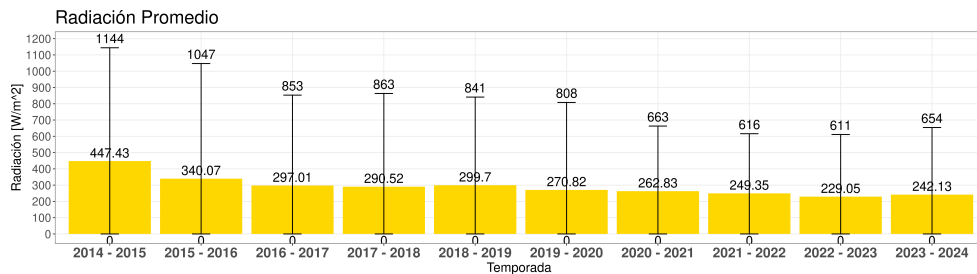

Semana 15 - Fecha 08 de abr al 14 de abr

Cada temporada comienza el 1 de Junio y termina el 31 de Mayo del año siguiente

Velocidad del Viento Promedio (m/s)

Reporte semanal Estación Dos Brujas

Semana 15 - Fecha 08 de abr al 14 de abr

Cada temporada comienza el 1 de Junio y termina el 31 de Mayo del año siguiente

EVOLUCIÓN CLIMÁTICA POR TEMPORADA

Temporada 2023 - 2024

Temp media 16 °C

Mínima Julio 2.41 °C

Máx Enero 32.47 °C

Temporada 2023 - 2024

Acumulado 12.3 mm

Máxima 24 horas 8.6 mm

Máx. por Hora 2.9 mm

Temporada 2023 - 2024

Rad media 242.13 W/m²

Mínima Julio 0 W/m²

Máx Enero 654 W/m²

Temporada 2023 - 2024