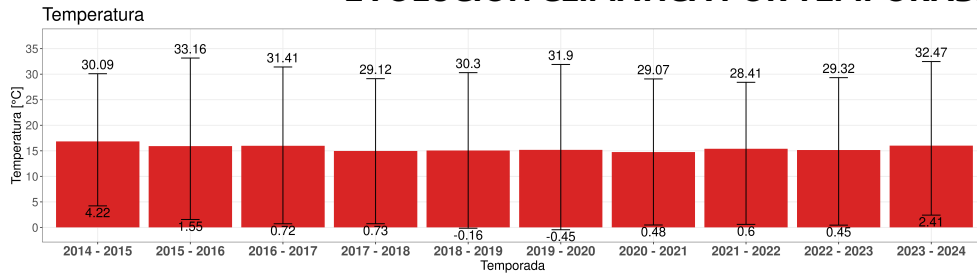

Reporte semanal Estación Dos Brujas

Semana 15 - Fecha 08 de abr al 14 de abr

Cada temporada comienza el 1 de Junio y termina el 31 de Mayo del año siguiente

EVOLUCIÓN SEMANA 15

Reporte semanal Estación Dos Brujas

Semana 15 - Fecha 08 de abr al 14 de abr

Cada temporada comienza el 1 de Junio y termina el 31 de Mayo del año siguiente

Velocidad del Viento Promedio (m/s)

Reporte semanal Estación Dos Brujas

Semana 15 - Fecha 08 de abr al 14 de abr

Cada temporada comienza el 1 de Junio y termina el 31 de Mayo del año siguiente

EVOLUCIÓN CLIMÁTICA POR TEMPORADA

Temporada 2023 - 2024

Temp media 16 °C

Mínima Julio 2.41 °C

Máx Enero 32.47 °C

Temporada 2023 - 2024