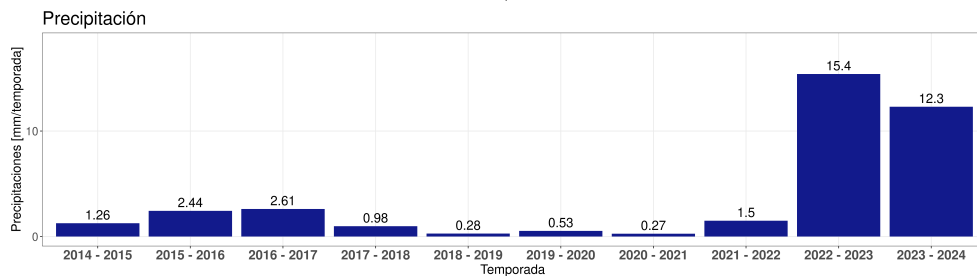

Semana 15 - Fecha 08 de abr al 14 de abr

Cada temporada comienza el 1 de Junio y termina el 31 de Mayo del año siguiente

Velocidad del Viento Promedio (m/s)

Reporte semanal Estación Dos Brujas

Semana 15 - Fecha 08 de abr al 14 de abr

Cada temporada comienza el 1 de Junio y termina el 31 de Mayo del año siguiente

EVOLUCIÓN CLIMÁTICA POR TEMPORADA

Temporada 2023 - 2024

Temp media 16 °C

Mínima Julio 2.41 °C

Máx Enero 32.47 °C

Temporada 2023 - 2024

Acumulado 12.3 mm

Máxima 24 horas 8.6 mm

Máx. por Hora 2.9 mm

Temporada 2023 - 2024

Rad media 242.13 W/m²

Mínima Julio 0 W/m²

Máx Enero 654 W/m²

Temporada 2023 - 2024