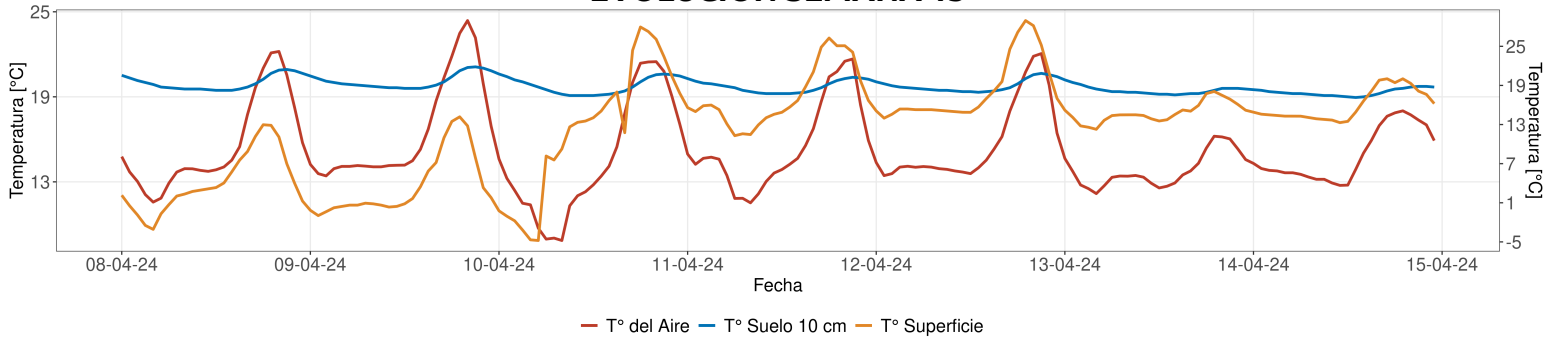

FENOLOGÍA FOLIAR DE CULTIVO (NDVI)

Copyright © AgroSpace

Reporte semanal Estación Dos Brujas

Semana 15 - Fecha 08 de abr al 14 de abr

Cada temporada comienza el 1 de Junio y termina el 31 de Mayo del año siguiente

INFORMACIÓN GENERAL	
Tipo de suelo	Franco Arenosa a Arenosa
Cultivo	uva pisquera
Tipo de Riego	Goteo
Estaciones	1
Contacto	oficinatecnica@casub.cl

Imagen Humedad de Suelo Semana N° 15

Horas Frío

Días Grado

Reporte semanal Estación Dos Brujas

Semana 15 - Fecha 08 de abr al 14 de abr

Cada temporada comienza el 1 de Junio y termina el 31 de Mayo del año siguiente

EVOLUCIÓN SEMANA 15

Reporte semanal Estación Dos Brujas