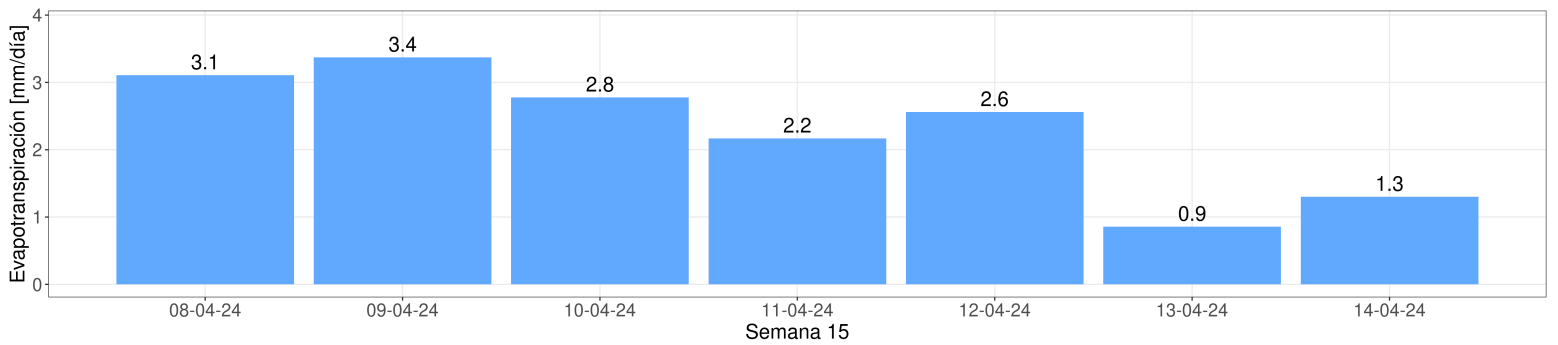

INFORMACIÓN GENERAL	
Tipo de suelo	Franco Arenosa a Arenosa
Cultivo	uva pisquera
Tipo de Riego	Goteo
Estaciones	1
Contacto	oficinatecnica@casub.cl

Imagen Humedad de Suelo Semana N° 15

Horas Frío

Días Grado

Reporte semanal Estación Dos Brujas

Semana 15 - Fecha 08 de abr al 14 de abr

Cada temporada comienza el 1 de Junio y termina el 31 de Mayo del año siguiente

EVOLUCIÓN SEMANA 15

Reporte semanal Estación Dos Brujas