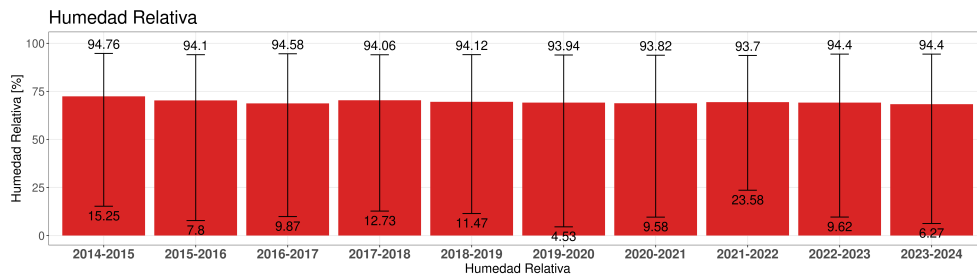

Cada temporada comienza el 1 de Junio y termina el 31 de Mayo del año siguiente

EVOLUCIÓN CLIMÁTICA POR TEMPORADA

Temporada 2023 - 2024

Temp media 16 °C

Mínima Julio 2.41 °C

Máx Enero 32.47 °C

Temporada 2023 - 2024

Acumulado 12.3 mm

Máxima 24 horas 8.6 mm

Máx. por Hora 2.9 mm

Temporada 2023 - 2024

Rad media 242.13 W/m²

Mínima Julio 0 W/m²

Máx Enero 654 W/m²

Temporada 2023 - 2024

ET Acum. 1249.23 mm

Mínima Julio 0.43 mm

Máx Enero 6.55 mm

Temporada 2023 - 2024

RH media 68.36 %

Mínima Julio 6.27 %

Máx Enero 94.4 %

Reporte semanal Estación Dos Brujas

Semana 15 - Fecha 08 de abr al 14 de abr

Cada temporada comienza el 1 de Junio y termina el 31 de Mayo del año siguiente

Déficit de presión de vapor

Temporada 2023 - 2024

VPD media [kPa] 0.73 kPa

Mínima Julio 0.1 kPa