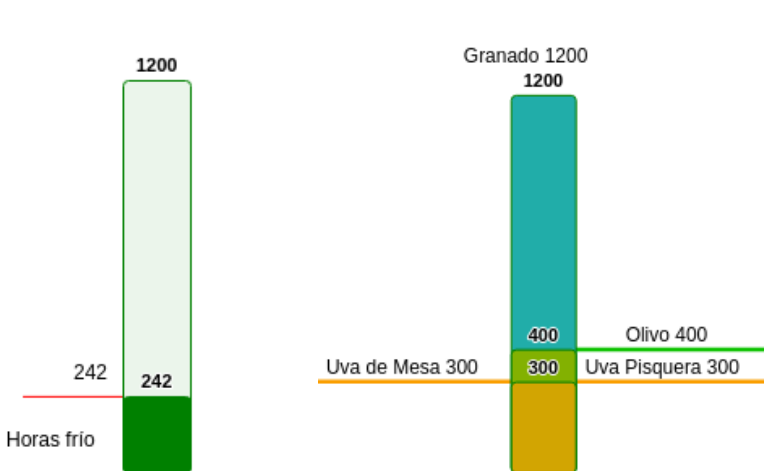

Reporte semanal Estación Dos Brujas

Semana 15 - Fecha 08 de abr al 14 de abr

Cada temporada comienza el 1 de Junio y termina el 31 de Mayo del año siguiente

INFORMACIÓN GENERAL	
Tipo de suelo	Franco Arenosa a Arenosa
Cultivo	uva pisquera
Tipo de Riego	Goteo
Estaciones	1
Contacto	oficinatecnica@casub.cl

Imagen Humedad de Suelo Semana N° 15

Horas Frío

Días Grado