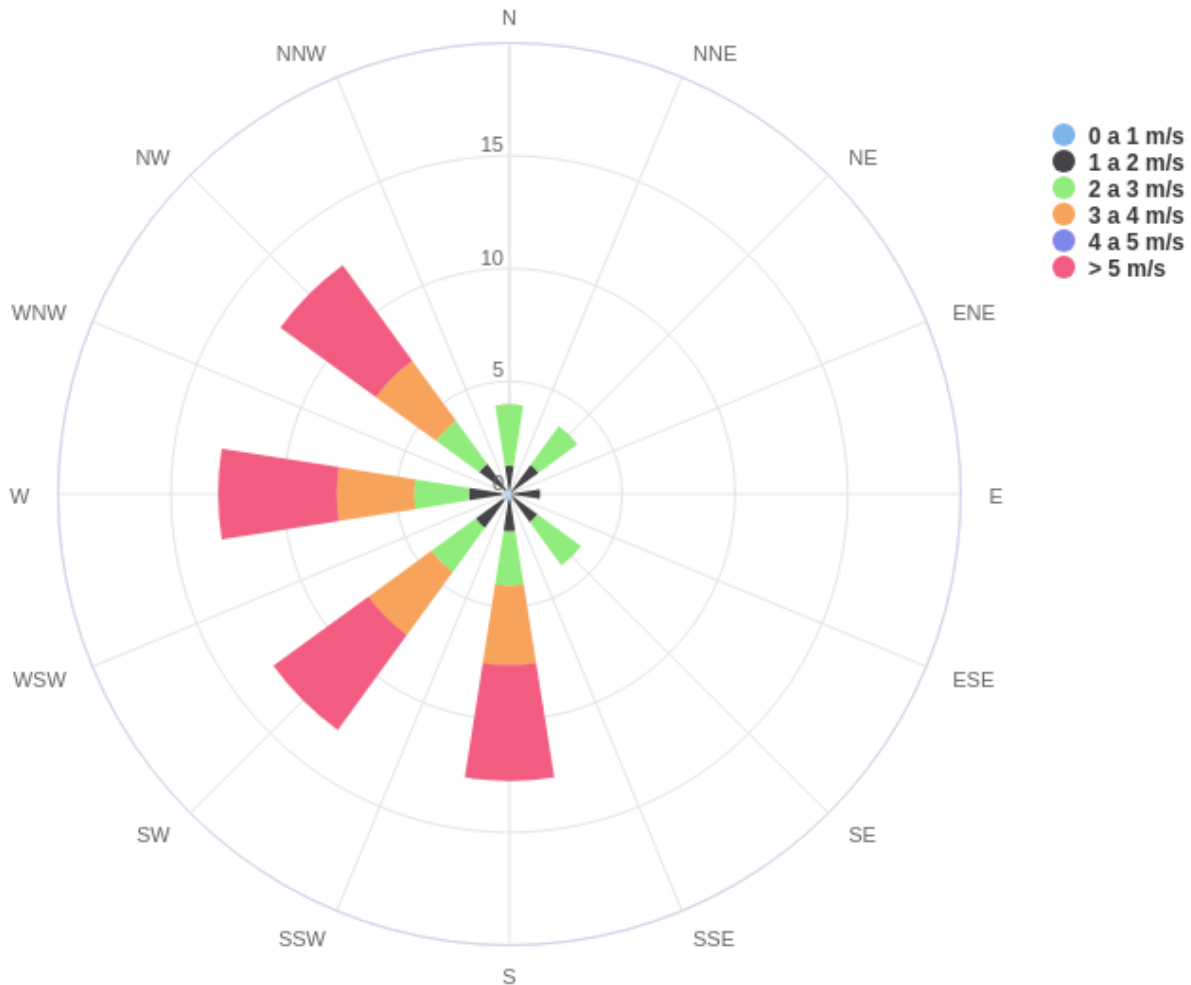

Velocidad del Viento Promedio (m/s)