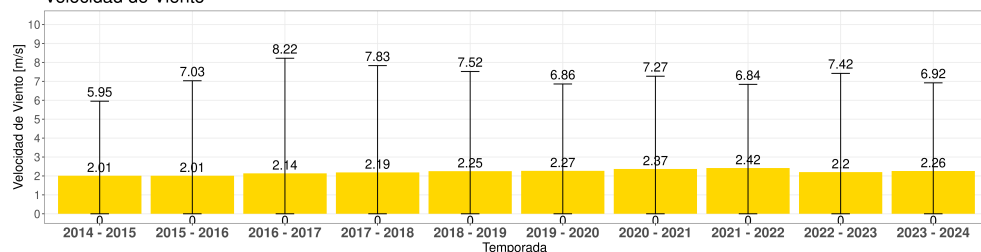

Cada temporada comienza el 1 de Junio y termina el 31 de Mayo del año siguiente

EVOLUCIÓN CLIMÁTICA POR TEMPORADA

Temporada 2023 - 2024

Temp media 16 °C

Mínima Julio 2.41 °C

Máx Enero 32.47 °C

Temporada 2023 - 2024

ET Acum. 1249.23 mm

Mínima Julio 0.43 mm

Máx Enero 6.55 mm

Temporada 2023 - 2024

RH media 68.36 %

Mínima Julio 6.27 %

Máx Enero 94.4 %

Reporte semanal Estación Dos Brujas

Semana 15 - Fecha 08 de abr al 14 de abr

Cada temporada comienza el 1 de Junio y termina el 31 de Mayo del año siguiente

Déficit de presión de vapor

Temporada 2023 - 2024

VPD media [kPa] 0.73 kPa

Mínima Julio 0.1 kPa

Máx Enero 4.32 kPa

Velocidad de Viento

Temporada 2023 - 2024

Velocidad Viento 2.26 m/s

Mínima Julio 0.004 m/s

Máx Enero 6.92 m/s

Moda Dirección W

[Click para visitar datos en tiempo real](#)