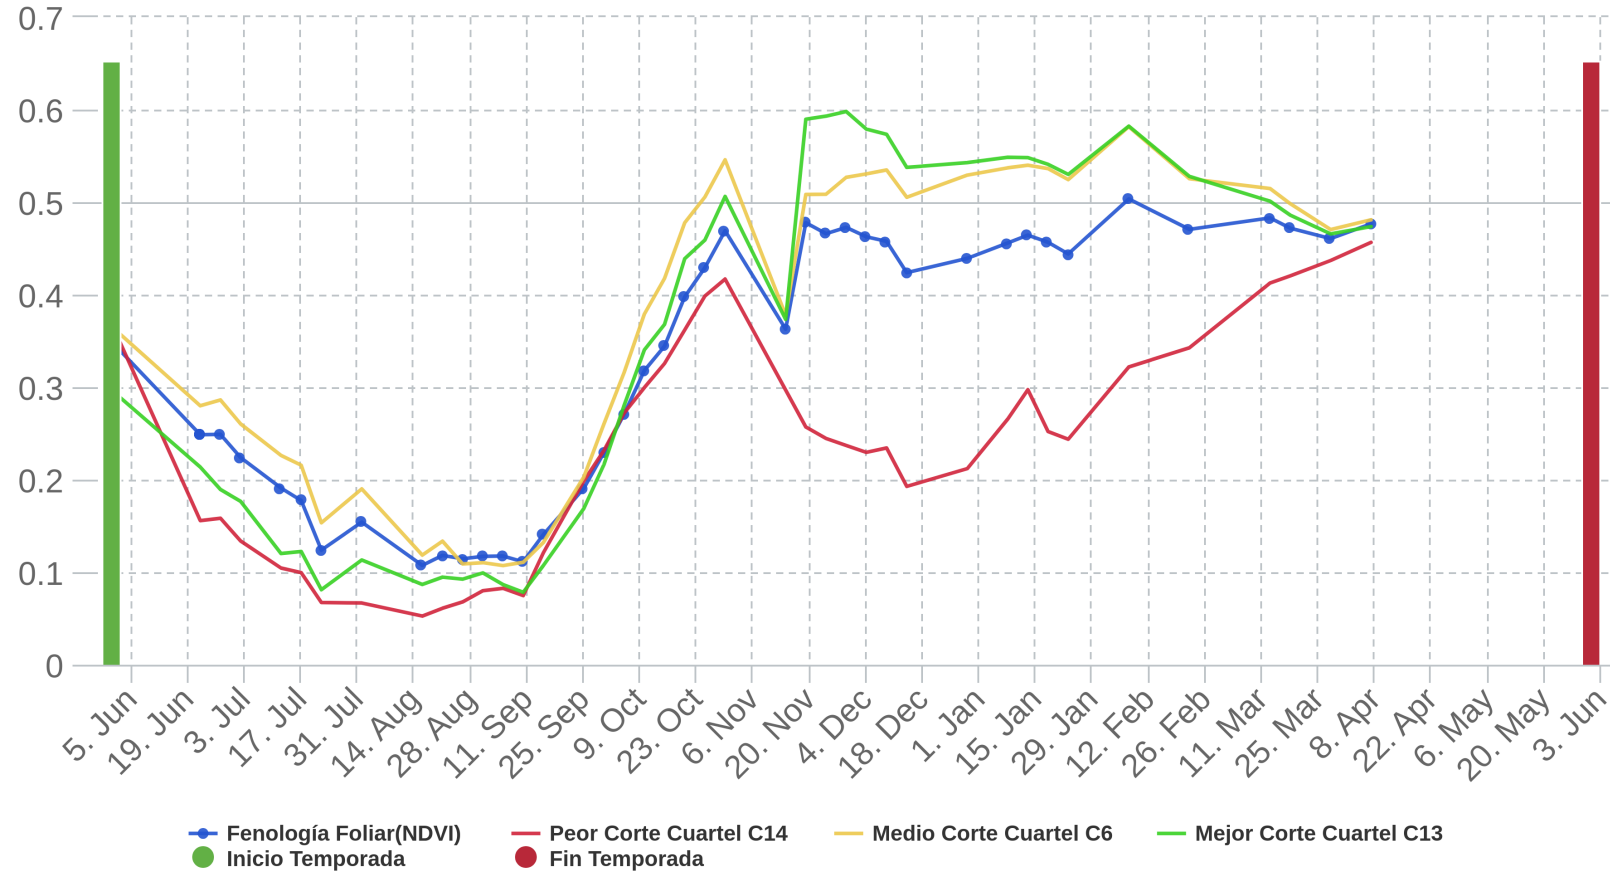

Reporte semanal Estación Dos Brujas

Semana 15 - Fecha 08 de abr al 14 de abr

Cada temporada comienza el 1 de Junio y termina el 31 de Mayo del año siguiente

INDICADORES DE TEMPERATURA, DÍAS GRADO Y HORAS FRÍO

	Temperatura Media 15.3 °C		Lluvia Acumulada Anual 8.7 mm
	Temperatura Máxima 24.4 °C el 09/04		Lluvia máxima 24 horas 8.6 mm
	Temperatura Mínima 8.9 °C el 10/04		ET0 semanal 16.14 mm

Alertas	
Ola de Calor	Se presentaron 0 días con temperaturas sobre los 40°C
Heladas	Se presentaron 0 días con heladas
Lluvias	Se presentaron 1 días con lluvias

FENOLOGÍA FOLIAR DE CULTIVO (NDVI)

Copyright © AgroSpace