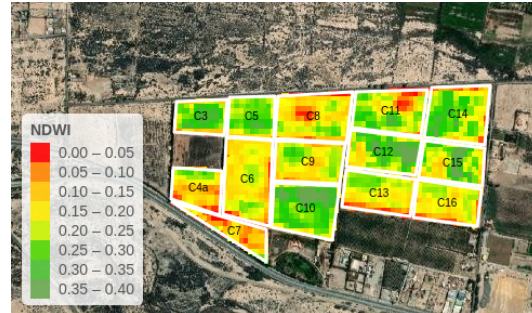

Imagen Humedad de Suelo Semana N° 15