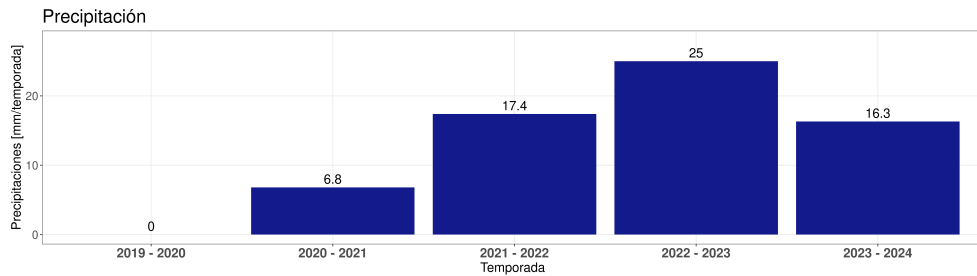

EVOLUCIÓN SEMANA 18

Reporte semanal Estación Bodega

Semana 18 - Fecha 29 de abr al 05 de may

Cada temporada comienza el 1 de Junio y termina el 31 de Mayo del año siguiente

Velocidad del Viento Promedio (m/s)

Reporte semanal Estación Bodega

Semana 18 - Fecha 29 de abr al 05 de may

Cada temporada comienza el 1 de Junio y termina el 31 de Mayo del año siguiente

EVOLUCIÓN CLIMÁTICA POR TEMPORADA

Temporada 2023 - 2024

Temp media 17.09 °C

Mínima Julio 3.86 °C

Máx Enero 33.78 °C

Temporada 2023 - 2024

Acumulado 16.3 mm

Máxima 24 horas 13.1 mm

Máx. por Hora 6.3 mm

Temporada 2023 - 2024