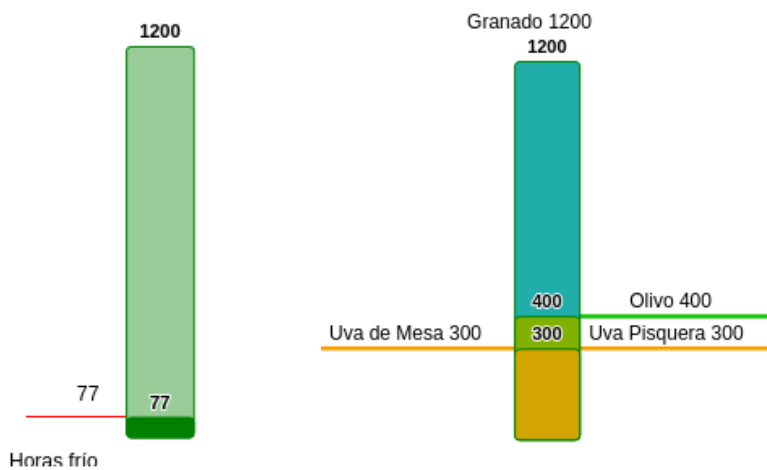

FENOLOGÍA FOLIAR DE CULTIVO (NDVI)

Reporte semanal Estación Bodega

Semana 18 - Fecha 29 de abr al 05 de may

Cada temporada comienza el 1 de Junio y termina el 31 de Mayo del año siguiente

INFORMACIÓN GENERAL	
Tipo de suelo	Franco arenosa a Arenosa
Cultivo	granados
Tipo de Riego	Goteo
Estaciones	1
Contacto	oficinatecnica@casub.cl

Imagen Humedad de Suelo Semana N° 18

Horas Frío

Días Grado

Reporte semanal Estación Bodega

Semana 18 - Fecha 29 de abr al 05 de may

Cada temporada comienza el 1 de Junio y termina el 31 de Mayo del año siguiente