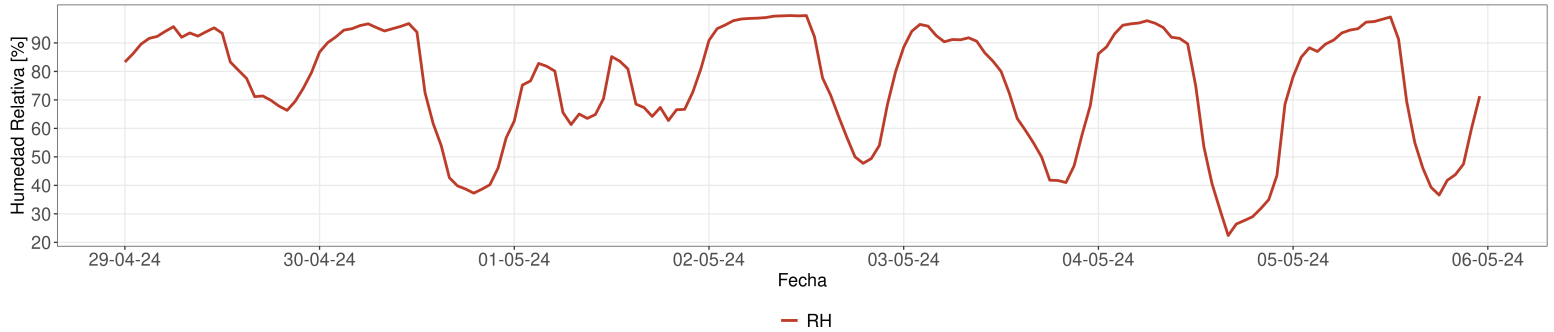

EVOLUCIÓN SEMANA 18

Reporte semanal Estación Bodega

Semana 18 - Fecha 29 de abr al 05 de may

Cada temporada comienza el 1 de Junio y termina el 31 de Mayo del año siguiente

Velocidad del Viento Promedio (m/s)

Reporte semanal Estación Bodega

Semana 18 - Fecha 29 de abr al 05 de may

Cada temporada comienza el 1 de Junio y termina el 31 de Mayo del año siguiente

EVOLUCIÓN CLIMÁTICA POR TEMPORADA

Temporada 2023 - 2024