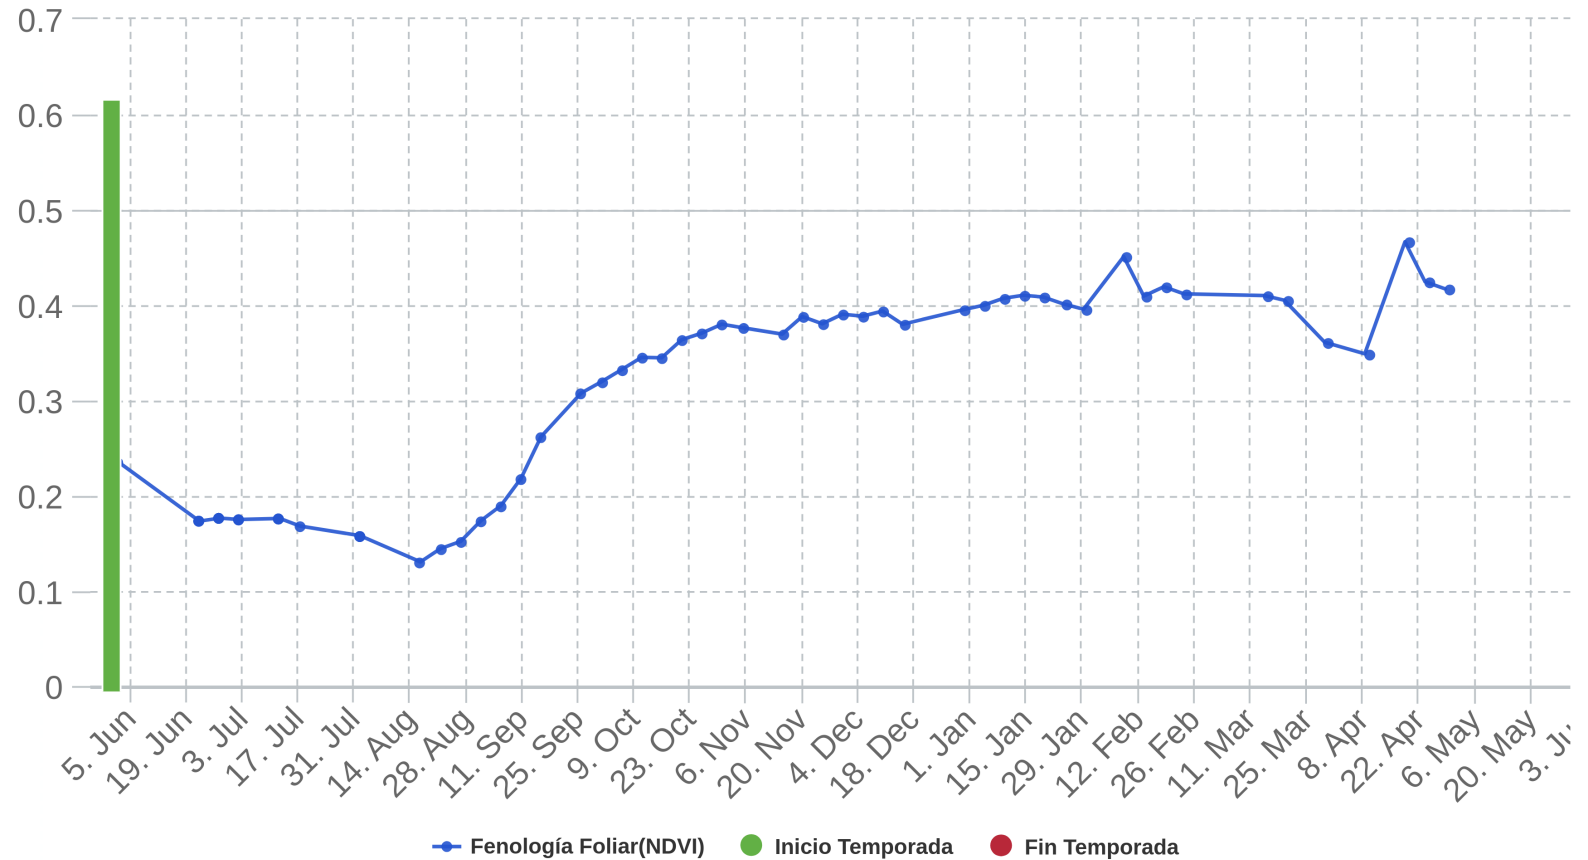

Reporte semanal Estación Bodega

Semana 18 - Fecha 29 de abr al 05 de may

Cada temporada comienza el 1 de Junio y termina el 31 de Mayo del año siguiente

INDICADORES DE TEMPERATURA, DÍAS GRADO Y HORAS FRÍO

Temperatura Media
15 °C

Lluvia Acumulada Anual
15.8 mm

Temperatura Máxima
27.8 °C el 30/04

Lluvia máxima 24 horas
0 mm

Temperatura Mínima
5.6 °C el 05/05

ET0 semanal
13.82 mm

Alertas	
Ola de Calor	Se presentaron 0 días con temperaturas sobre los 40°C
Heladas	Se presentaron 3 días con heladas
Lluvias	Se presentaron 0 días con lluvias

FENOLOGÍA FOLIAR DE CULTIVO (NDVI)

Reporte semanal Estación Bodega

Semana 18 - Fecha 29 de abr al 05 de may

Cada temporada comienza el 1 de Junio y termina el 31 de Mayo del año siguiente

INFORMACIÓN GENERAL	
Tipo de suelo	Franco arenosa a Arenosa
Cultivo	granados
Tipo de Riego	Goteo
Estaciones	1
Contacto	oficinatecnica@casub.cl

Imagen Humedad de Suelo Semana N° 18

Horas Frío

Días Grado

Reporte semanal Estación Bodega

Semana 18 - Fecha 29 de abr al 05 de may

Cada temporada comienza el 1 de Junio y termina el 31 de Mayo del año siguiente