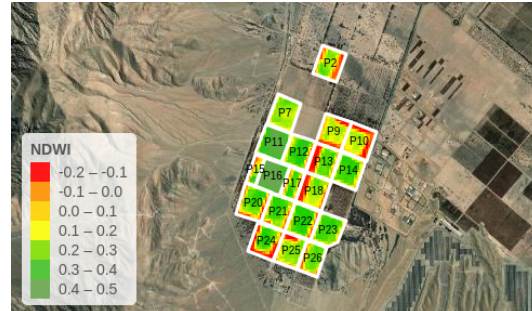

FENOLOGÍA FOLIAR DE CULTIVO (NDVI)

Reporte semanal Estación Bodega

Semana 18 - Fecha 29 de abr al 05 de may

Cada temporada comienza el 1 de Junio y termina el 31 de Mayo del año siguiente

INFORMACIÓN GENERAL	
Tipo de suelo	Franco arenosa a Arenosa
Cultivo	granados
Tipo de Riego	Goteo
Estaciones	1
Contacto	oficinatecnica@casub.cl

Imagen Humedad de Suelo Semana N° 18

Horas Frío

Días Grado

Reporte semanal Estación Bodega

Semana 18 - Fecha 29 de abr al 05 de may

Cada temporada comienza el 1 de Junio y termina el 31 de Mayo del año siguiente