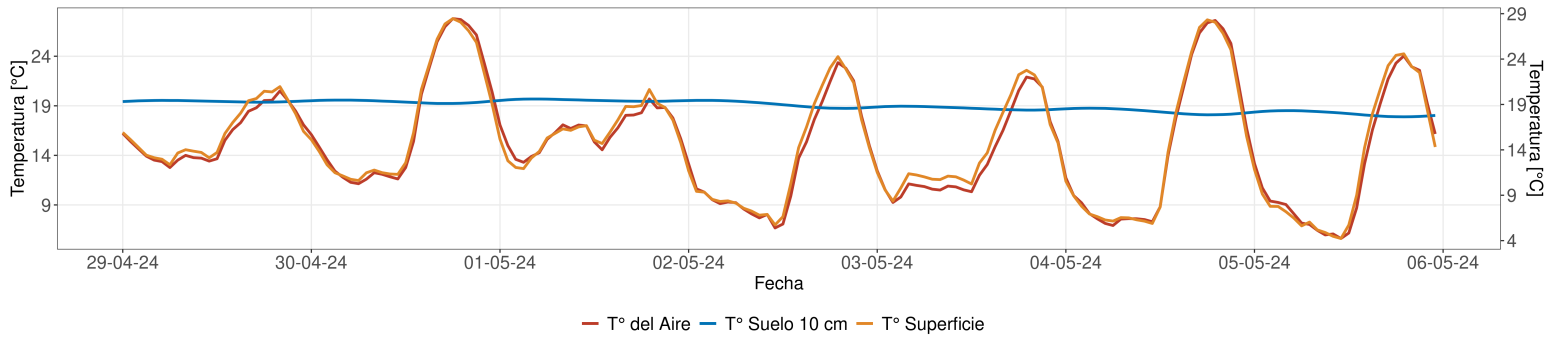

Imagen Humedad de Suelo Semana N° 18

Horas Frío

Días Grado

Reporte semanal Estación Bodega

Semana 18 - Fecha 29 de abr al 05 de may

Cada temporada comienza el 1 de Junio y termina el 31 de Mayo del año siguiente

EVOLUCIÓN SEMANA 18

Reporte semanal Estación Bodega

Semana 18 - Fecha 29 de abr al 05 de may

Cada temporada comienza el 1 de Junio y termina el 31 de Mayo del año siguiente

Velocidad del Viento Promedio (m/s)