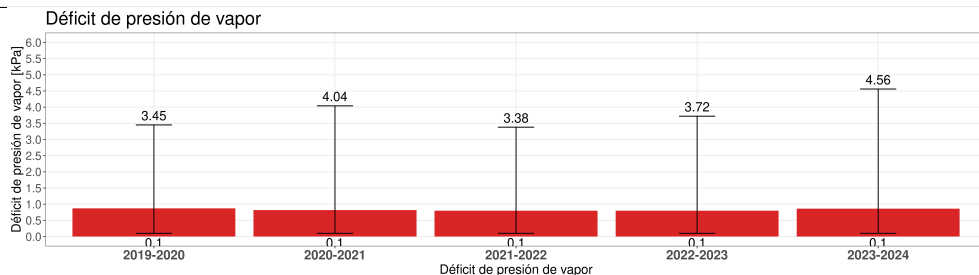

Rad media 340.74 W/m²

Mínima Julio -15 W/m²

Máx Enero 993 W/m²

Temporada 2023 - 2024

ET Acum. 1174.11 mm

Mínima Julio 0.61 mm

Máx Enero 7.69 mm

Temporada 2023 - 2024

RH media 67.35 %

Mínima Julio 3.89 %

Máx Enero 94.5 %

Reporte semanal Estación Bodega

Semana 18 - Fecha 29 de abr al 05 de may

Cada temporada comienza el 1 de Junio y termina el 31 de Mayo del año siguiente

Temporada 2023 - 2024

VPD media [kPa] 0.86 kPa

Mínima Julio 0.1 kPa

Máx Enero 4.56 kPa

Temporada 2023 - 2024

Velocidad Viento 1.42 m/s

Mínima Julio 0.004 m/s

Máx Enero 6.46 m/s