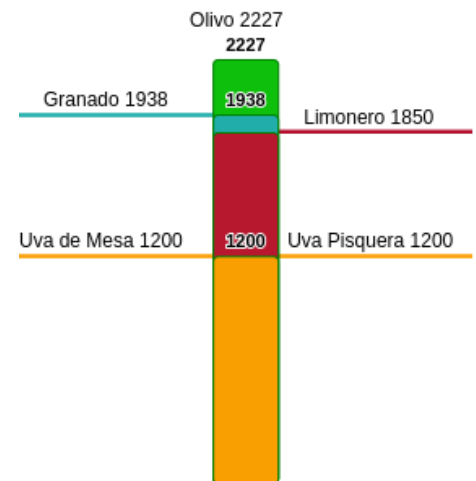

Reporte semanal Estación Bodega

Semana 18 - Fecha 29 de abr al 05 de may

Cada temporada comienza el 1 de Junio y termina el 31 de Mayo del año siguiente

INDICADORES DE TEMPERATURA, DÍAS GRADO Y HORAS FRÍO

FENOLOGÍA FOLIAR DE CULTIVO (NDVI)

Reporte semanal Estación Bodega

Semana 18 - Fecha 29 de abr al 05 de may

Cada temporada comienza el 1 de Junio y termina el 31 de Mayo del año siguiente

INFORMACIÓN GENERAL	
Tipo de suelo	Franco arenosa a Arenosa
Cultivo	granados
Tipo de Riego	Goteo
Estaciones	1
Contacto	oficinatecnica@casub.cl

Imagen Humedad de Suelo Semana N° 18

Horas Frío

Días Grado

Reporte semanal Estación Bodega

Semana 18 - Fecha 29 de abr al 05 de may

Cada temporada comienza el 1 de Junio y termina el 31 de Mayo del año siguiente