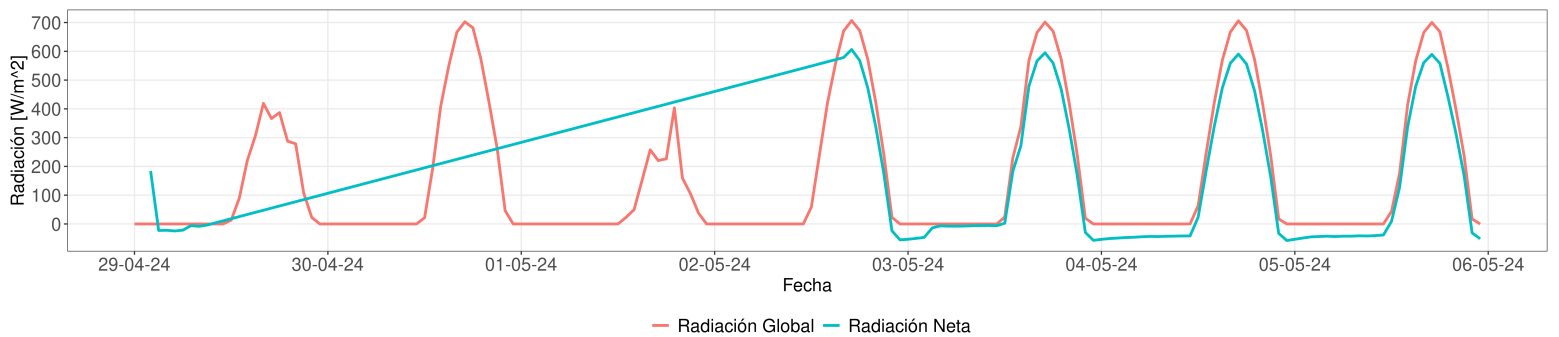

Imagen Humedad de Suelo Semana N° 18

Horas Frío

Días Grado

Reporte semanal Estación Bodega

Semana 18 - Fecha 29 de abr al 05 de may

Cada temporada comienza el 1 de Junio y termina el 31 de Mayo del año siguiente

EVOLUCIÓN SEMANA 18

Reporte semanal Estación Bodega

Semana 18 - Fecha 29 de abr al 05 de may

Cada temporada comienza el 1 de Junio y termina el 31 de Mayo del año siguiente

Velocidad del Viento Promedio (m/s)