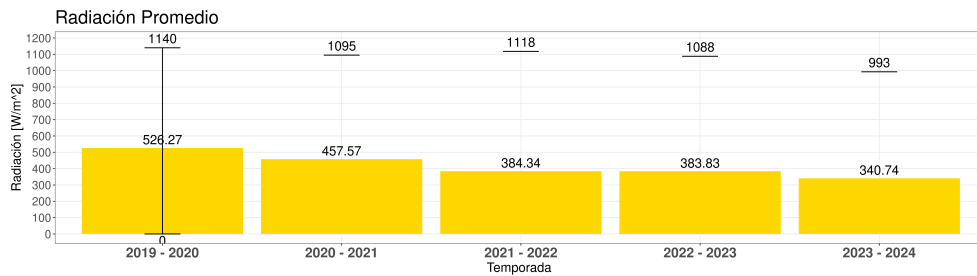

EVOLUCIÓN SEMANA 18

Reporte semanal Estación Bodega

Semana 18 - Fecha 29 de abr al 05 de may

Cada temporada comienza el 1 de Junio y termina el 31 de Mayo del año siguiente

Velocidad del Viento Promedio (m/s)

Reporte semanal Estación Bodega

Semana 18 - Fecha 29 de abr al 05 de may

Cada temporada comienza el 1 de Junio y termina el 31 de Mayo del año siguiente

EVOLUCIÓN CLIMÁTICA POR TEMPORADA

Temporada 2023 - 2024

Temp media 17.09 °C

Mínima Julio 3.86 °C

Máx Enero 33.78 °C

Temporada 2023 - 2024

Acumulado 16.3 mm

Máxima 24 horas 13.1 mm

Máx. por Hora 6.3 mm

Temporada 2023 - 2024

Rad media 340.74 W/m²

Mínima Julio -15 W/m²

Máx Enero 993 W/m²

Temporada 2023 - 2024

ET Acum. 1174.11 mm

Mínima Julio 0.61 mm

Máx Enero 7.69 mm

Temporada 2023 - 2024