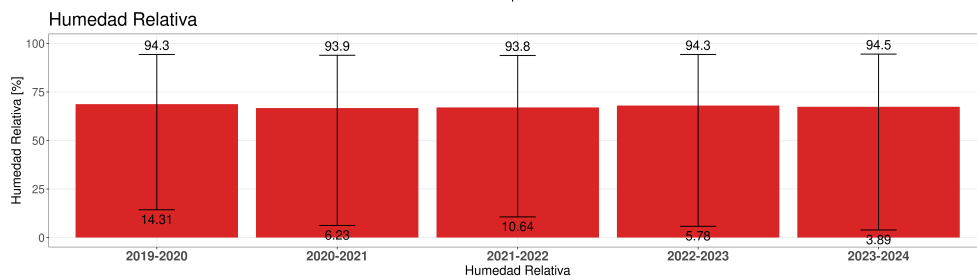

Temp media 17.09 °C

Mínima Julio 3.86 °C

Máx Enero 33.78 °C

Temporada 2023 - 2024

Acumulado 16.3 mm

Máxima 24 horas 13.1 mm

Máx. por Hora 6.3 mm

Temporada 2023 - 2024

Rad media 340.74 W/m²

Mínima Julio -15 W/m²

Máx Enero 993 W/m²

Temporada 2023 - 2024

ET Acum. 1174.11 mm

Mínima Julio 0.61 mm

Máx Enero 7.69 mm

Temporada 2023 - 2024

RH media 67.35 %

Mínima Julio 3.89 %

Máx Enero 94.5 %

Reporte semanal Estación Bodega

Semana 18 - Fecha 29 de abr al 05 de may

Cada temporada comienza el 1 de Junio y termina el 31 de Mayo del año siguiente

Temporada 2023 - 2024

VPD media [kPa] 0.86 kPa

Mínima Julio 0.1 kPa

Máx Enero 4.56 kPa

Temporada 2023 - 2024

Velocidad Viento 1.42 m/s

Mínima Julio 0.004 m/s

Máx Enero 6.46 m/s