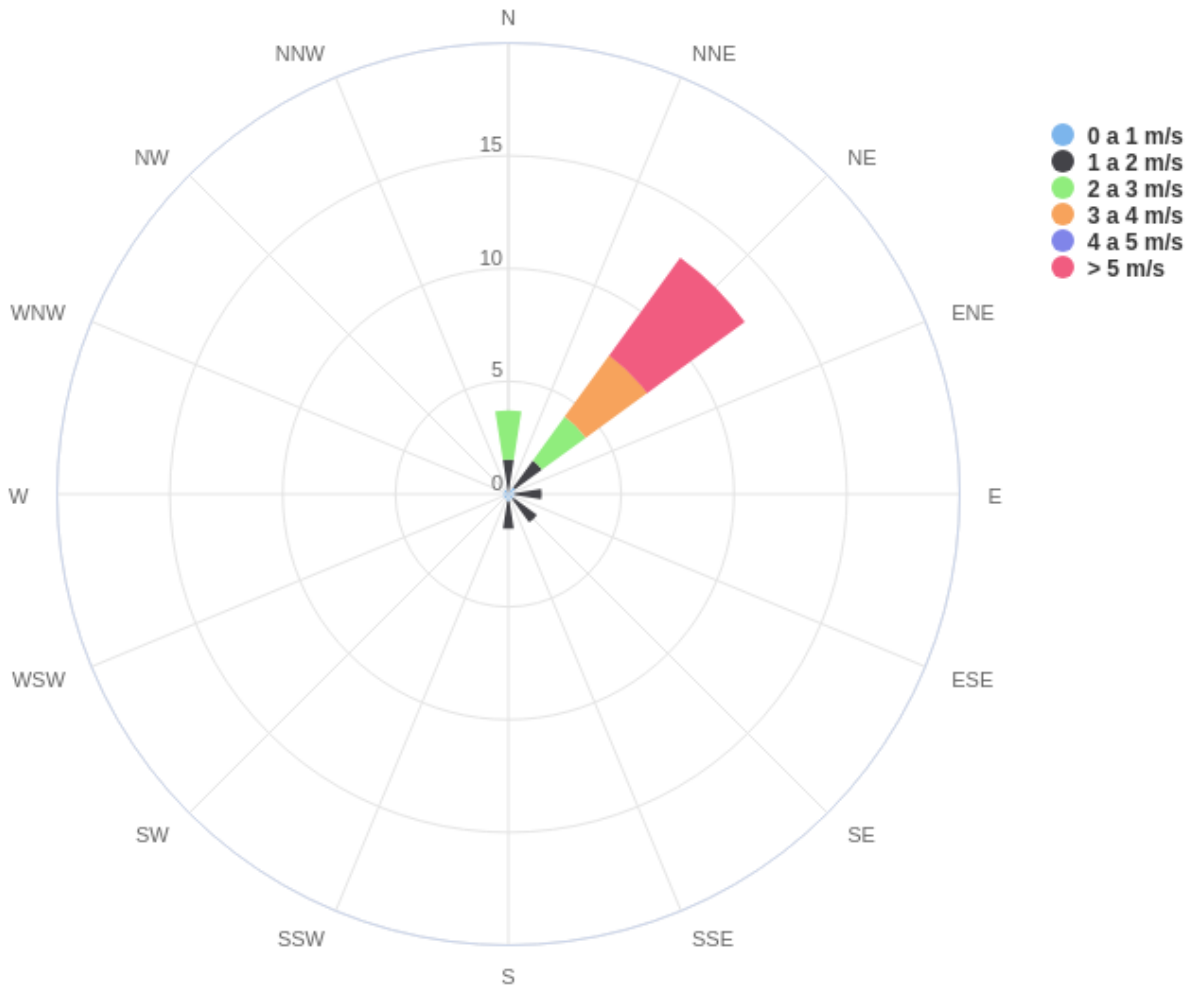

Temperatura Media
15 °C

Lluvia Acumulada Anual
15.8 mm

Temperatura Máxima
27.8 °C el 30/04

Lluvia máxima 24 horas
0 mm

Temperatura Mínima
5.6 °C el 05/05

ET0 semanal
13.82 mm

Alertas	
Ola de Calor	Se presentaron 0 días con temperaturas sobre los 40°C
Heladas	Se presentaron 3 días con heladas
Lluvias	Se presentaron 0 días con lluvias

EVOLUCIÓN SEMANA 18

Reporte semanal Estación Bodega

Semana 18 - Fecha 29 de abr al 05 de may

Cada temporada comienza el 1 de Junio y termina el 31 de Mayo del año siguiente

Velocidad del Viento Promedio (m/s)

Reporte semanal Estación Bodega

Semana 18 - Fecha 29 de abr al 05 de may

Cada temporada comienza el 1 de Junio y termina el 31 de Mayo del año siguiente

EVOLUCIÓN CLIMÁTICA POR TEMPORADA

Temporada 2023 - 2024

Temp media 17.09 °C

Mínima Julio 3.86 °C

Máx Enero 33.78 °C

Temporada 2023 - 2024

Acumulado 16.3 mm

Máxima 24 horas 13.1 mm

Máx. por Hora 6.3 mm

Temporada 2023 - 2024