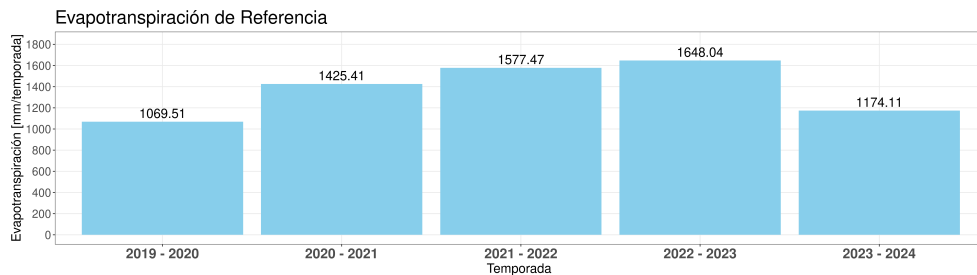

Reporte semanal Estación Bodega

Semana 18 - Fecha 29 de abr al 05 de may

Cada temporada comienza el 1 de Junio y termina el 31 de Mayo del año siguiente

EVOLUCIÓN CLIMÁTICA POR TEMPORADA

Temporada 2023 - 2024

Temp media 17.09 °C

Mínima Julio 3.86 °C

Máx Enero 33.78 °C

Temporada 2023 - 2024

Acumulado 16.3 mm

Máxima 24 horas 13.1 mm

Máx. por Hora 6.3 mm

Temporada 2023 - 2024

Rad media 340.74 W/m²

Mínima Julio -15 W/m²

Máx Enero 993 W/m²

Temporada 2023 - 2024

ET Acum. 1174.11 mm

Mínima Julio 0.61 mm

Máx Enero 7.69 mm

Temporada 2023 - 2024