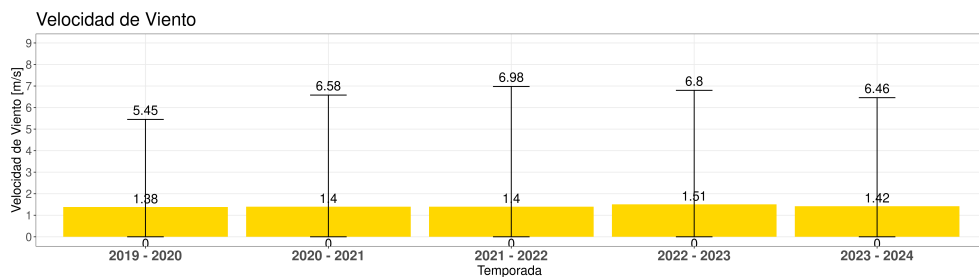

Temp media 17.09 °C

Mínima Julio 3.86 °C

Máx Enero 33.78 °C

Temporada 2023 - 2024

Acumulado 16.3 mm

Máxima 24 horas 13.1 mm

Máx. por Hora 6.3 mm

Temporada 2023 - 2024

Rad media 340.74 W/m²

Mínima Julio -15 W/m²

Máx Enero 993 W/m²

Temporada 2023 - 2024

ET Acum. 1174.11 mm

Mínima Julio 0.61 mm

Máx Enero 7.69 mm

Temporada 2023 - 2024

RH media 67.35 %

Mínima Julio 3.89 %

Máx Enero 94.5 %

Reporte semanal Estación Bodega

Semana 18 - Fecha 29 de abr al 05 de may

Cada temporada comienza el 1 de Junio y termina el 31 de Mayo del año siguiente

Temporada 2023 - 2024

VPD media [kPa] 0.86 kPa

Mínima Julio 0.1 kPa

Máx Enero 4.56 kPa

Temporada 2023 - 2024

Velocidad Viento 1.42 m/s

Mínima Julio 0.004 m/s

Máx Enero 6.46 m/s