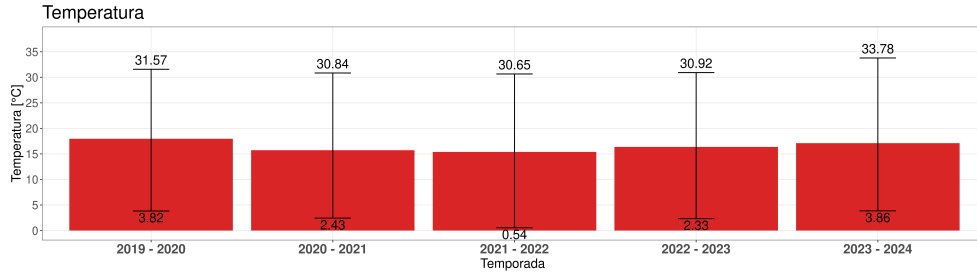

Imagen Humedad de Suelo Semana N° 18

Horas Frío

Días Grado

Reporte semanal Estación Bodega

Semana 18 - Fecha 29 de abr al 05 de may

Cada temporada comienza el 1 de Junio y termina el 31 de Mayo del año siguiente

EVOLUCIÓN SEMANA 18

Reporte semanal Estación Bodega

Semana 18 - Fecha 29 de abr al 05 de may

Cada temporada comienza el 1 de Junio y termina el 31 de Mayo del año siguiente

Velocidad del Viento Promedio (m/s)

Reporte semanal Estación Bodega

Semana 18 - Fecha 29 de abr al 05 de may

Cada temporada comienza el 1 de Junio y termina el 31 de Mayo del año siguiente

EVOLUCIÓN CLIMÁTICA POR TEMPORADA

Temporada 2023 - 2024

Temp media 17.09 °C

Mínima Julio 3.86 °C

Máx Enero 33.78 °C

Temporada 2023 - 2024

Acumulado 16.3 mm

Máxima 24 horas 13.1 mm

Máx. por Hora 6.3 mm

Temporada 2023 - 2024