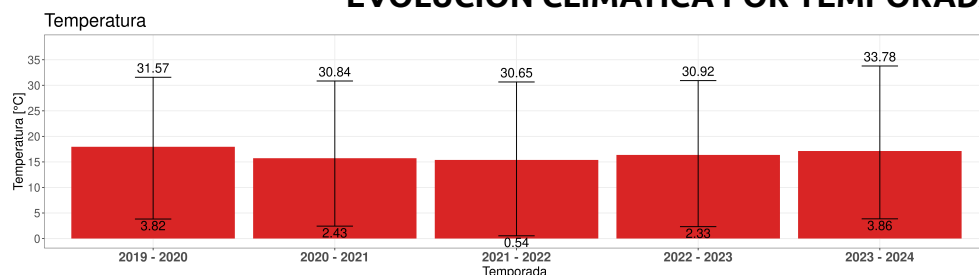

Imagen Humedad de Suelo Semana N° 16

Horas Frío

Días Grado

Reporte semanal Estación Bodega
Semana 16 - Fecha 15 de abr al 21 de abr
Cada temporada comienza el 1 de Junio y termina el 31 de Mayo del año siguiente

EVOLUCIÓN SEMANA 16

Reporte semanal Estación Bodega

Semana 16 - Fecha 15 de abr al 21 de abr

Cada temporada comienza el 1 de Junio y termina el 31 de Mayo del año siguiente

Velocidad del Viento Promedio (m/s)

Reporte semanal Estación Bodega
Semana 16 - Fecha 15 de abr al 21 de abr
 Cada temporada comienza el 1 de Junio y termina el 31 de Mayo del año siguiente

EVOLUCIÓN CLIMÁTICA POR TEMPORADA

Temporada 2023 - 2024

Temp media 17.15 °C

Mínima Julio 3.86 °C

Máx Enero 33.78 °C

Temporada 2023 - 2024

Acumulado 16.3 mm

Máxima 24 horas 13.1 mm

Máx. por Hora 6.3 mm

Temporada 2023 - 2024