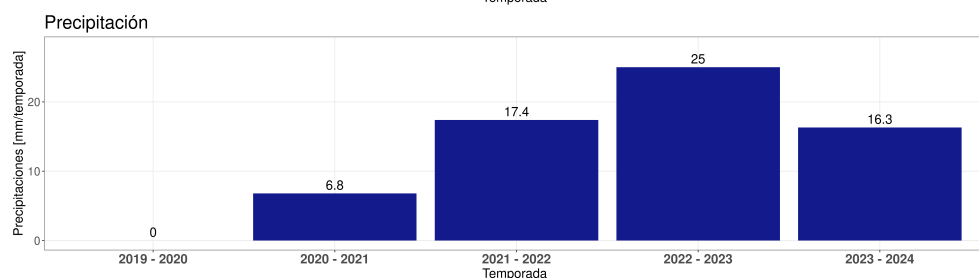

EVOLUCIÓN SEMANA 16

Reporte semanal Estación Bodega

Semana 16 - Fecha 15 de abr al 21 de abr

Cada temporada comienza el 1 de Junio y termina el 31 de Mayo del año siguiente

Velocidad del Viento Promedio (m/s)

Reporte semanal Estación Bodega
Semana 16 - Fecha 15 de abr al 21 de abr
 Cada temporada comienza el 1 de Junio y termina el 31 de Mayo del año siguiente

EVOLUCIÓN CLIMÁTICA POR TEMPORADA

Temporada 2023 - 2024

Temp media 17.15 °C

Mínima Julio 3.86 °C

Máx Enero 33.78 °C

Temporada 2023 - 2024

Acumulado 16.3 mm

Máxima 24 horas 13.1 mm

Máx. por Hora 6.3 mm

Temporada 2023 - 2024