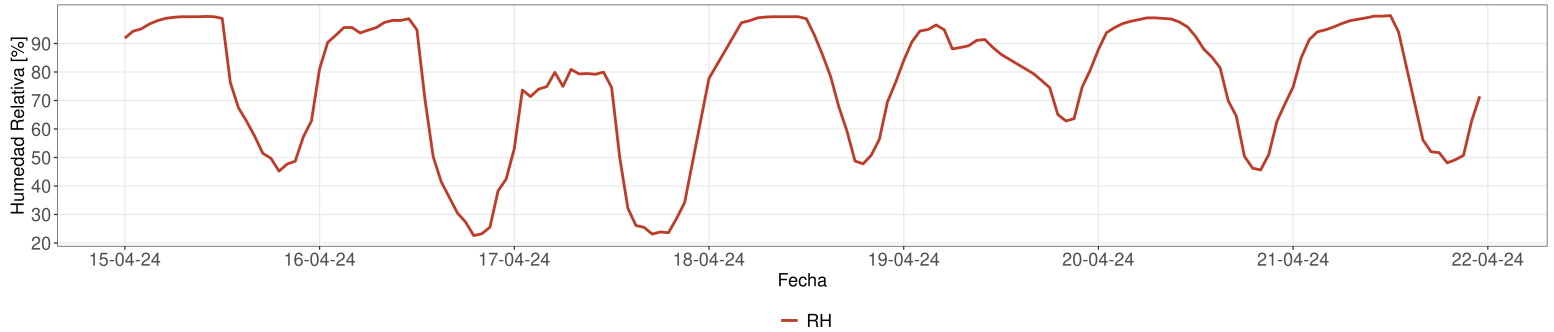

EVOLUCIÓN SEMANA 16

Reporte semanal Estación Bodega

Semana 16 - Fecha 15 de abr al 21 de abr

Cada temporada comienza el 1 de Junio y termina el 31 de Mayo del año siguiente

Velocidad del Viento Promedio (m/s)

Reporte semanal Estación Bodega
Semana 16 - Fecha 15 de abr al 21 de abr
 Cada temporada comienza el 1 de Junio y termina el 31 de Mayo del año siguiente

EVOLUCIÓN CLIMÁTICA POR TEMPORADA

Temporada 2023 - 2024