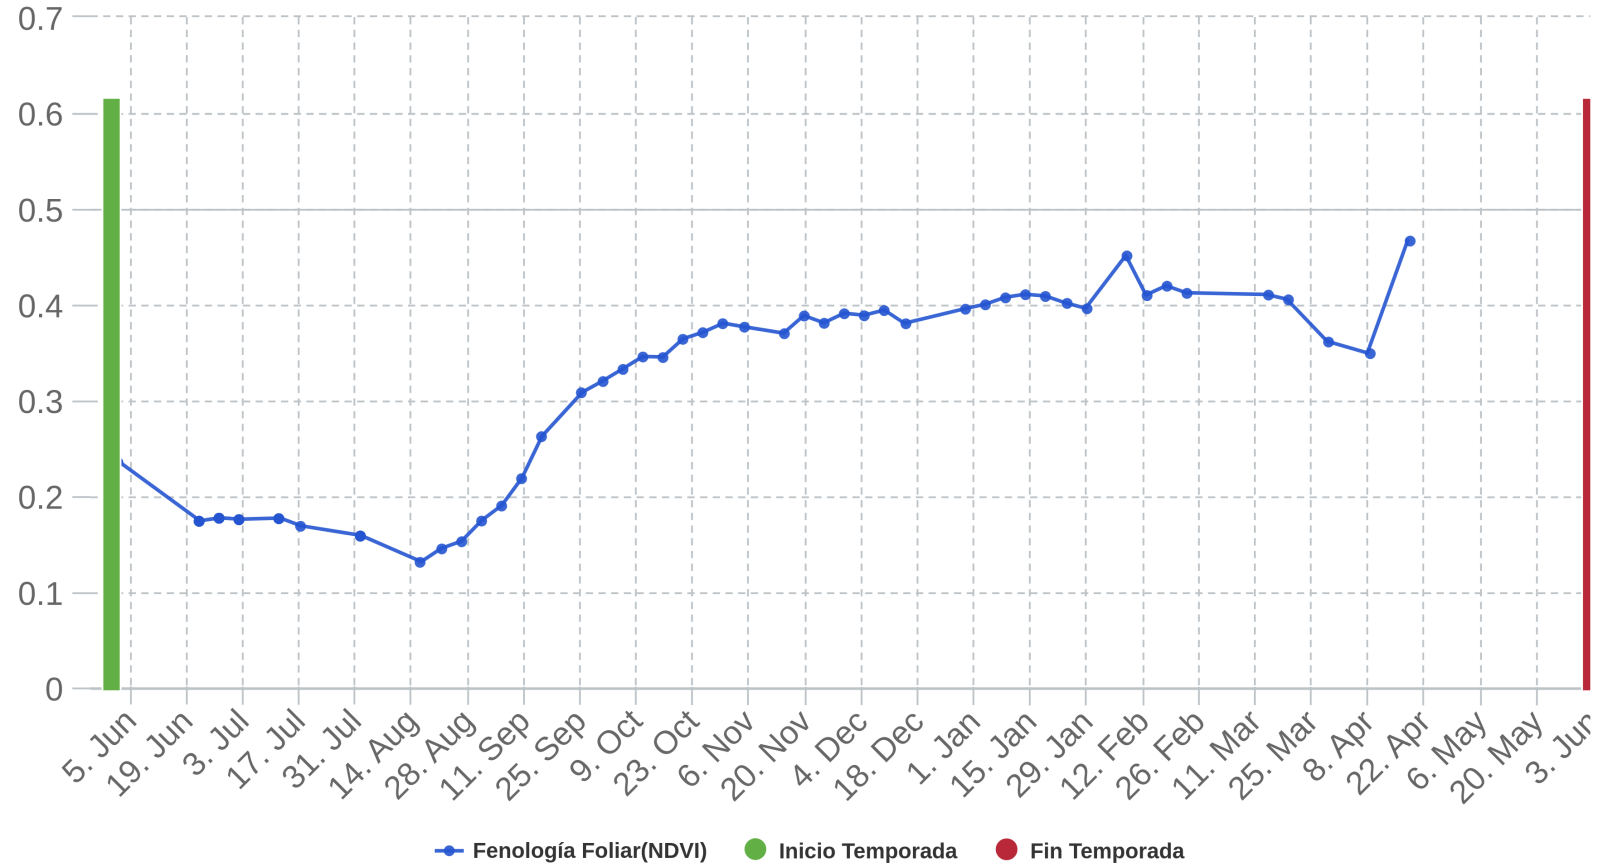

Reporte semanal Estación Bodega

Semana 16 - Fecha 15 de abr al 21 de abr

Cada temporada comienza el 1 de Junio y termina el 31 de Mayo del año siguiente

INDICADORES DE TEMPERATURA, DÍAS GRADO Y HORAS FRÍO

	Temperatura Media 17.3 °C		Lluvia Acumulada Anual 15.8 mm
	Temperatura Máxima 32.9 °C el 17/04		Lluvia máxima 24 horas 2.4 mm
	Temperatura Mínima 8.8 °C el 16/04		ET0 semanal 0 mm

Alertas	
Ola de Calor	Se presentaron 0 días con temperaturas sobre los 40°C
Heladas	Se presentaron 0 días con heladas
Lluvias	Se presentaron 1 días con lluvias

FENOLOGÍA FOLIAR DE CULTIVO (NDVI)