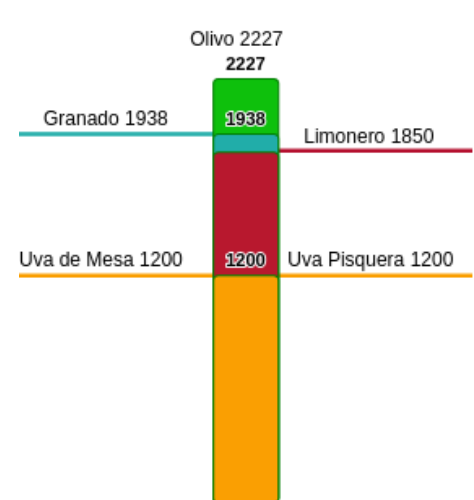

Reporte semanal Estación Bodega

Semana 16 - Fecha 15 de abr al 21 de abr

Cada temporada comienza el 1 de Junio y termina el 31 de Mayo del año siguiente

INDICADORES DE TEMPERATURA, DÍAS GRADO Y HORAS FRÍO

FENOLOGÍA FOLIAR DE CULTIVO (NDVI)

Reporte semanal Estación Bodega

Semana 16 - Fecha 15 de abr al 21 de abr

Cada temporada comienza el 1 de Junio y termina el 31 de Mayo del año siguiente

INFORMACIÓN GENERAL	
Tipo de suelo	Franco arenosa a Arenosa
Cultivo	granados
Tipo de Riego	Goteo
Estaciones	1
Contacto	oficinatecnica@casub.cl

Imagen Humedad de Suelo Semana N° 16

Horas Frío

Días Grado

Reporte semanal Estación Bodega
Semana 16 - Fecha 15 de abr al 21 de abr
Cada temporada comienza el 1 de Junio y termina el 31 de Mayo del año siguiente