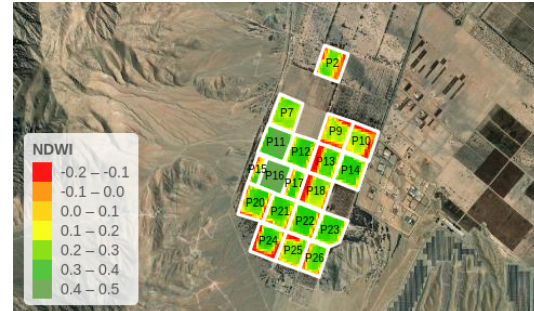

FENOLOGÍA FOLIAR DE CULTIVO (NDVI)

Reporte semanal Estación Bodega

Semana 16 - Fecha 15 de abr al 21 de abr

Cada temporada comienza el 1 de Junio y termina el 31 de Mayo del año siguiente

INFORMACIÓN GENERAL	
Tipo de suelo	Franco arenosa a Arenosa
Cultivo	granados
Tipo de Riego	Goteo
Estaciones	1
Contacto	oficinatecnica@casub.cl

Imagen Humedad de Suelo Semana N° 16

Horas Frío

Días Grado

Reporte semanal Estación Bodega
Semana 16 - Fecha 15 de abr al 21 de abr
Cada temporada comienza el 1 de Junio y termina el 31 de Mayo del año siguiente