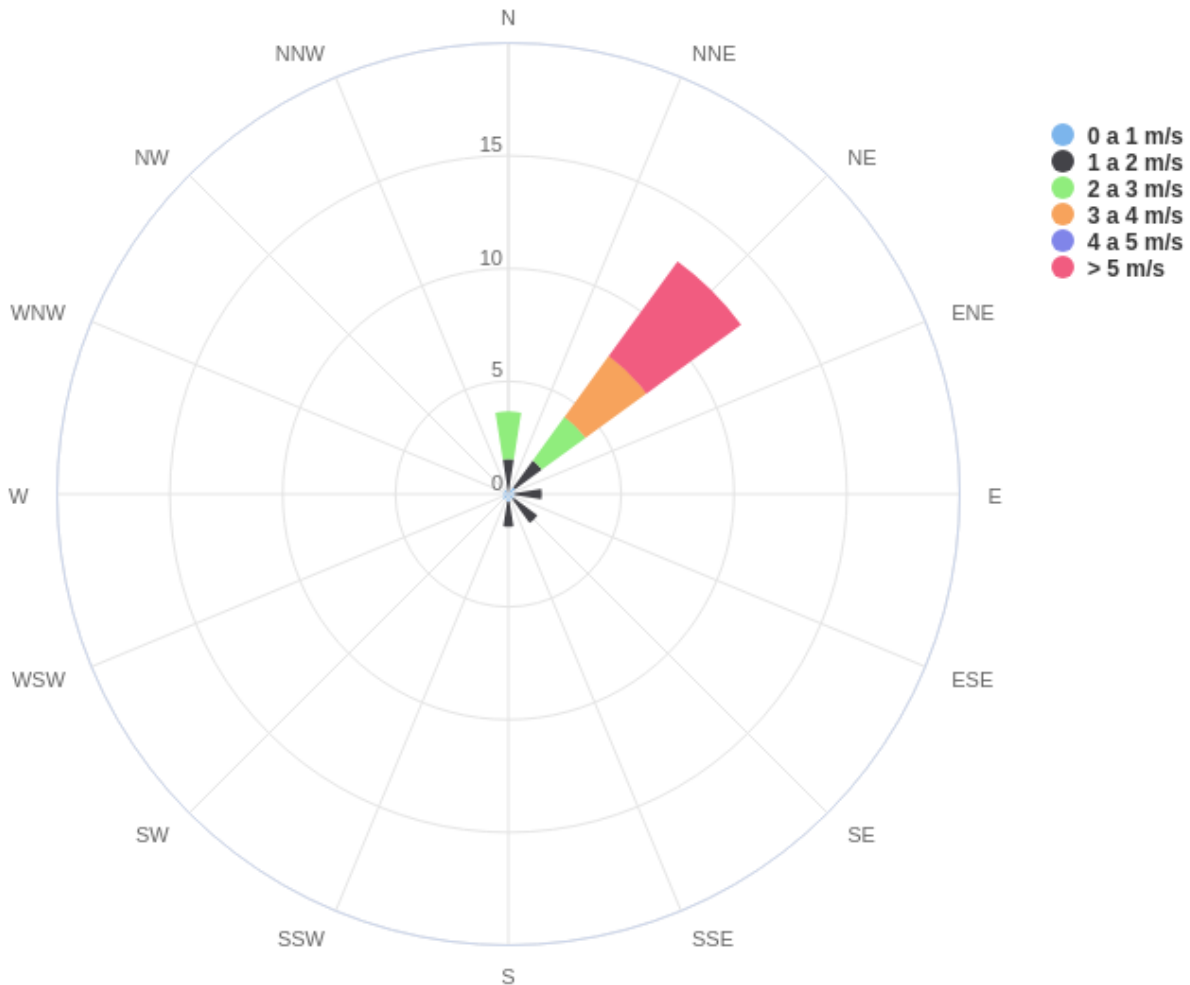

	Temperatura Media 17.3 °C		Lluvia Acumulada Anual 15.8 mm
	Temperatura Máxima 32.9 °C el 17/04		Lluvia máxima 24 horas 2.4 mm
	Temperatura Mínima 8.8 °C el 16/04		ET0 semanal 0 mm

Alertas	
Ola de Calor	Se presentaron 0 días con temperaturas sobre los 40°C
Heladas	Se presentaron 0 días con heladas
Lluvias	Se presentaron 1 días con lluvias

EVOLUCIÓN SEMANA 16

Reporte semanal Estación Bodega

Semana 16 - Fecha 15 de abr al 21 de abr

Cada temporada comienza el 1 de Junio y termina el 31 de Mayo del año siguiente

Velocidad del Viento Promedio (m/s)

Temp media 17.15 °C

Mínima Julio 3.86 °C

Máx Enero 33.78 °C

Temporada 2023 - 2024

Acumulado 16.3 mm

Máxima 24 horas 13.1 mm

Máx. por Hora 6.3 mm

Temporada 2023 - 2024

Temporada 2023 - 2024
VPD media [kPa] 0.86 kPa
Mínima Julio 0.1 kPa
Máx Enero 4.56 kPa

Temporada 2023 - 2024
Velocidad Viento 1.44 m/s
Mínima Julio 0.004 m/s
Máx Enero 6.46 m/s
Moda Dirección NE

[Click para visitar datos en tiempo real](#)