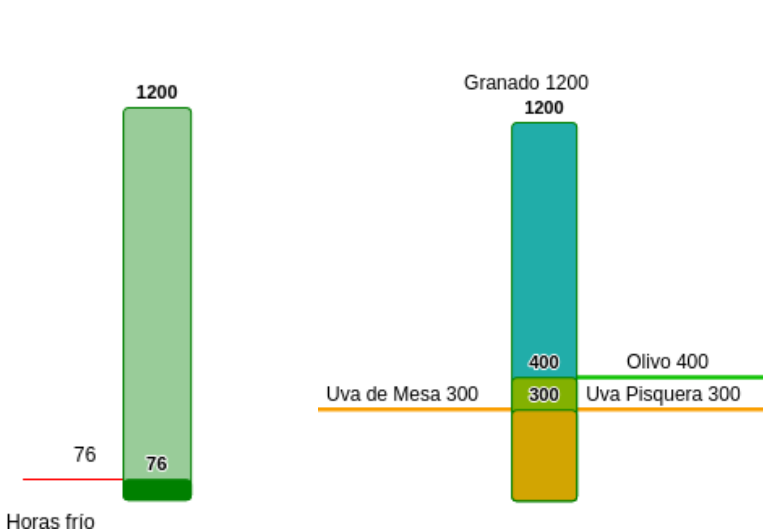

FENOLOGÍA FOLIAR DE CULTIVO (NDVI)

Reporte semanal Estación Bodega

Semana 16 - Fecha 15 de abr al 21 de abr

Cada temporada comienza el 1 de Junio y termina el 31 de Mayo del año siguiente

INFORMACIÓN GENERAL	
Tipo de suelo	Franco arenosa a Arenosa
Cultivo	granados
Tipo de Riego	Goteo
Estaciones	1
Contacto	oficinatecnica@casub.cl

Imagen Humedad de Suelo Semana N° 16

Horas Frío

Días Grado

Reporte semanal Estación Bodega
Semana 16 - Fecha 15 de abr al 21 de abr
Cada temporada comienza el 1 de Junio y termina el 31 de Mayo del año siguiente