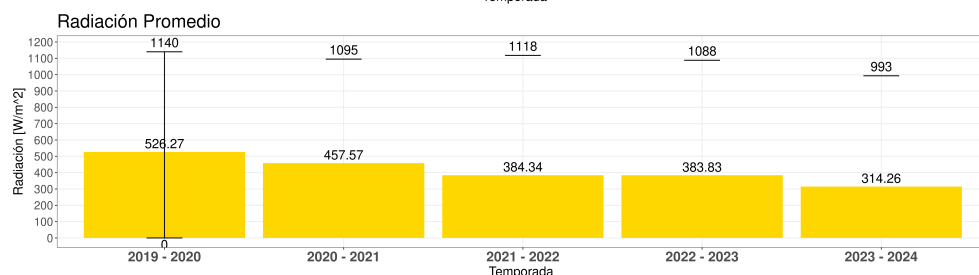

EVOLUCIÓN SEMANA 16

Reporte semanal Estación Bodega

Semana 16 - Fecha 15 de abr al 21 de abr

Cada temporada comienza el 1 de Junio y termina el 31 de Mayo del año siguiente

Velocidad del Viento Promedio (m/s)

Reporte semanal Estación Bodega
Semana 16 - Fecha 15 de abr al 21 de abr
 Cada temporada comienza el 1 de Junio y termina el 31 de Mayo del año siguiente

EVOLUCIÓN CLIMÁTICA POR TEMPORADA

Temporada 2023 - 2024

Temp media 17.15 °C

Mínima Julio 3.86 °C

Máx Enero 33.78 °C

Temporada 2023 - 2024

Acumulado 16.3 mm

Máxima 24 horas 13.1 mm

Máx. por Hora 6.3 mm

Temporada 2023 - 2024

Rad media 314.26 W/m²

Mínima Julio -15 W/m²

Máx Enero 993 W/m²

Temporada 2023 - 2024

ET Acum. 1143.45 mm

Mínima Julio 0.61 mm

Máx Enero 7.69 mm

Temporada 2023 - 2024