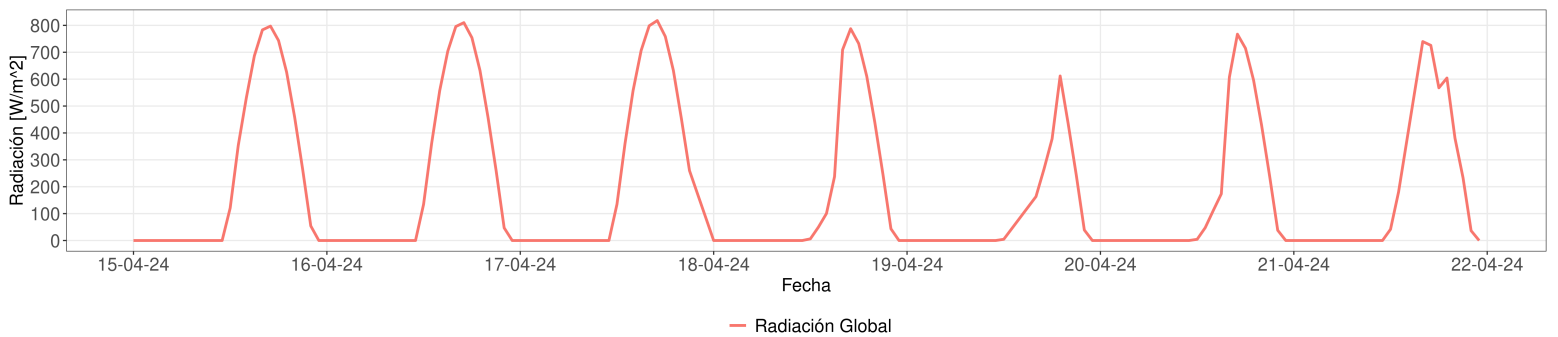

Imagen Humedad de Suelo Semana N° 16

Horas Frío

Días Grado

Reporte semanal Estación Bodega
Semana 16 - Fecha 15 de abr al 21 de abr
Cada temporada comienza el 1 de Junio y termina el 31 de Mayo del año siguiente

EVOLUCIÓN SEMANA 16

Reporte semanal Estación Bodega

Semana 16 - Fecha 15 de abr al 21 de abr

Cada temporada comienza el 1 de Junio y termina el 31 de Mayo del año siguiente

Velocidad del Viento Promedio (m/s)