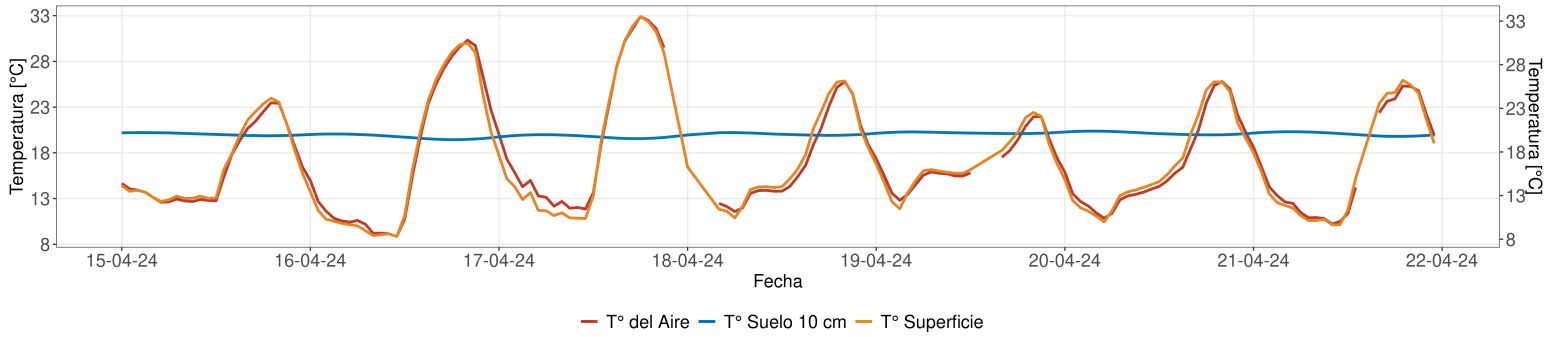

Imagen Humedad de Suelo Semana N° 16

Horas Frío

Días Grado

Reporte semanal Estación Bodega
Semana 16 - Fecha 15 de abr al 21 de abr
Cada temporada comienza el 1 de Junio y termina el 31 de Mayo del año siguiente

EVOLUCIÓN SEMANA 16

Reporte semanal Estación Bodega

Semana 16 - Fecha 15 de abr al 21 de abr

Cada temporada comienza el 1 de Junio y termina el 31 de Mayo del año siguiente

Velocidad del Viento Promedio (m/s)