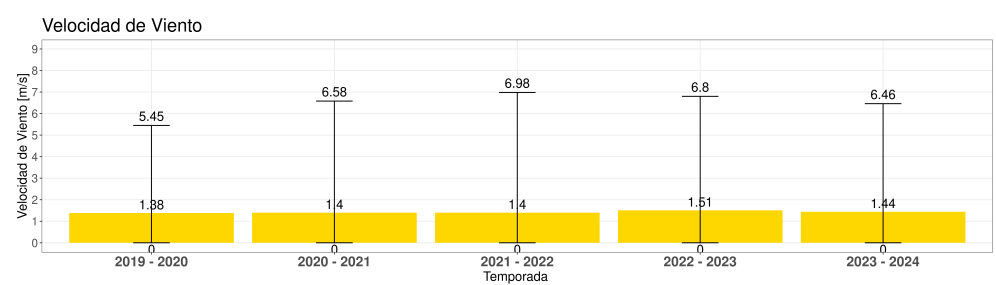

Temp media 17.15 °C

Mínima Julio 3.86 °C

Máx Enero 33.78 °C

Temporada 2023 - 2024

Acumulado 16.3 mm

Máxima 24 horas 13.1 mm

Máx. por Hora 6.3 mm

Temporada 2023 - 2024

Rad media 314.26 W/m²

Mínima Julio -15 W/m²

Máx Enero 993 W/m²

Temporada 2023 - 2024

ET Acum. 1143.45 mm

Mínima Julio 0.61 mm

Máx Enero 7.69 mm

Temporada 2023 - 2024

RH media 67.35 %

Mínima Julio 3.89 %

Máx Enero 94.5 %

Reporte semanal Estación Bodega
Semana 16 - Fecha 15 de abr al 21 de abr
Cada temporada comienza el 1 de Junio y termina el 31 de Mayo del año siguiente

Temporada 2023 - 2024
VPD media [kPa] 0.86 kPa
Mínima Julio 0.1 kPa
Máx Enero 4.56 kPa

Temporada 2023 - 2024
Velocidad Viento 1.44 m/s
Mínima Julio 0.004 m/s
Máx Enero 6.46 m/s
Moda Dirección NE

[Click para visitar datos en tiempo real](#)