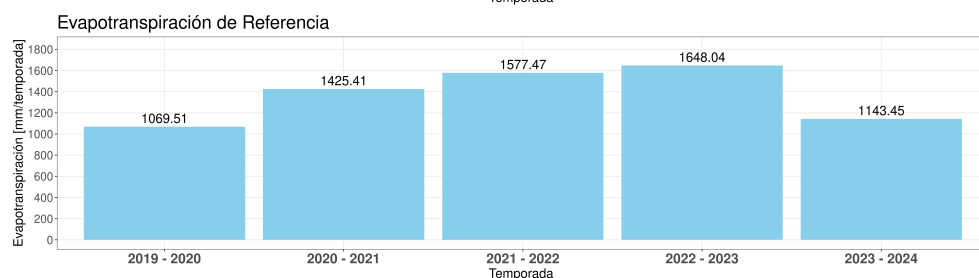

Reporte semanal Estación Bodega
Semana 16 - Fecha 15 de abr al 21 de abr
 Cada temporada comienza el 1 de Junio y termina el 31 de Mayo del año siguiente

EVOLUCIÓN CLIMÁTICA POR TEMPORADA

Temporada 2023 - 2024

Temp media 17.15 °C

Mínima Julio 3.86 °C

Máx Enero 33.78 °C

Temporada 2023 - 2024

Acumulado 16.3 mm

Máxima 24 horas 13.1 mm

Máx. por Hora 6.3 mm

Temporada 2023 - 2024

Rad media 314.26 W/m²

Mínima Julio -15 W/m²

Máx Enero 993 W/m²

Temporada 2023 - 2024

ET Acum. 1143.45 mm

Mínima Julio 0.61 mm

Máx Enero 7.69 mm

Temporada 2023 - 2024