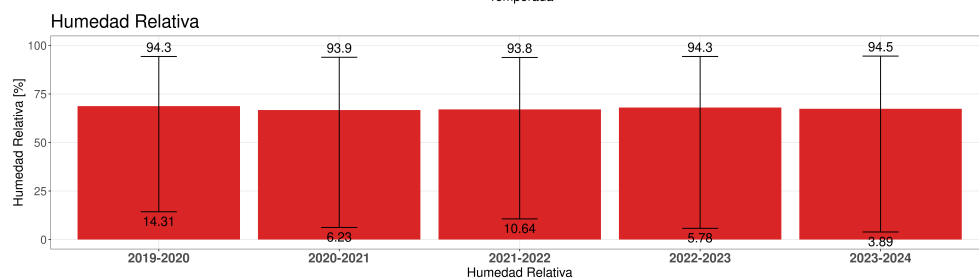

Temp media 17.15 °C

Mínima Julio 3.86 °C

Máx Enero 33.78 °C

Temporada 2023 - 2024

Acumulado 16.3 mm

Máxima 24 horas 13.1 mm

Máx. por Hora 6.3 mm

Temporada 2023 - 2024

Rad media 314.26 W/m²

Mínima Julio -15 W/m²

Máx Enero 993 W/m²

Temporada 2023 - 2024

ET Acum. 1143.45 mm

Mínima Julio 0.61 mm

Máx Enero 7.69 mm

Temporada 2023 - 2024

RH media 67.35 %

Mínima Julio 3.89 %

Máx Enero 94.5 %

Reporte semanal Estación Bodega
Semana 16 - Fecha 15 de abr al 21 de abr
Cada temporada comienza el 1 de Junio y termina el 31 de Mayo del año siguiente

Temporada 2023 - 2024
VPD media [kPa] 0.86 kPa
Mínima Julio 0.1 kPa
Máx Enero 4.56 kPa

Temporada 2023 - 2024
Velocidad Viento 1.44 m/s
Mínima Julio 0.004 m/s
Máx Enero 6.46 m/s
Moda Dirección NE

[Click para visitar datos en tiempo real](#)