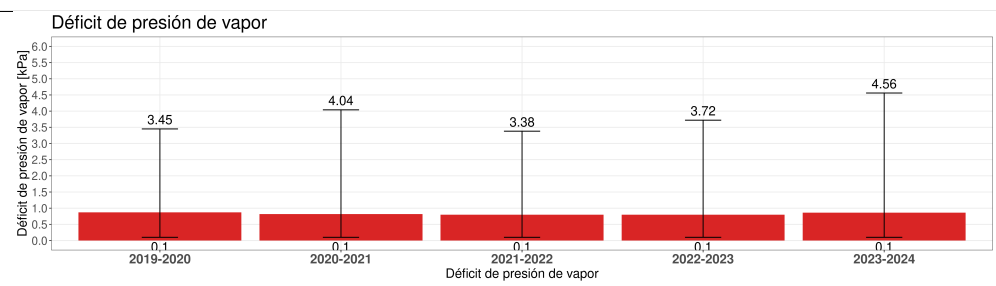

Temp media 17.15 °C

Mínima Julio 3.86 °C

Máx Enero 33.78 °C

Temporada 2023 - 2024

Acumulado 16.3 mm

Máxima 24 horas 13.1 mm

Máx. por Hora 6.3 mm

Temporada 2023 - 2024

Rad media 314.26 W/m²

Mínima Julio -15 W/m²

Máx Enero 993 W/m²

Temporada 2023 - 2024

ET Acum. 1143.45 mm

Mínima Julio 0.61 mm

Máx Enero 7.69 mm

Temporada 2023 - 2024

RH media 67.35 %

Mínima Julio 3.89 %

Máx Enero 94.5 %

Reporte semanal Estación Bodega
Semana 16 - Fecha 15 de abr al 21 de abr
Cada temporada comienza el 1 de Junio y termina el 31 de Mayo del año siguiente

Temporada 2023 - 2024
VPD media [kPa] 0.86 kPa
Mínima Julio 0.1 kPa
Máx Enero 4.56 kPa

Temporada 2023 - 2024
Velocidad Viento 1.44 m/s
Mínima Julio 0.004 m/s
Máx Enero 6.46 m/s
Moda Dirección NE

[Click para visitar datos en tiempo real](#)