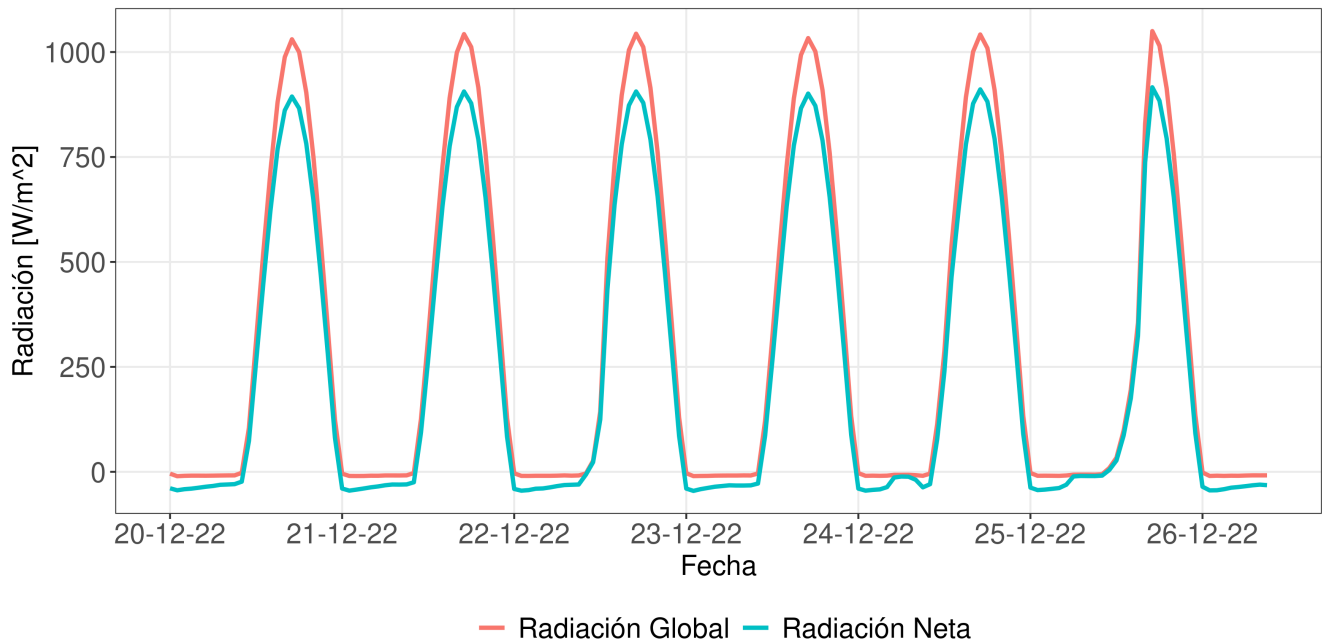

Radiación últimos 7 días

Consultas o sugerencias contáctenos por contacto@agrospace.cl

Visite nuestra página web www.agrospace.cl