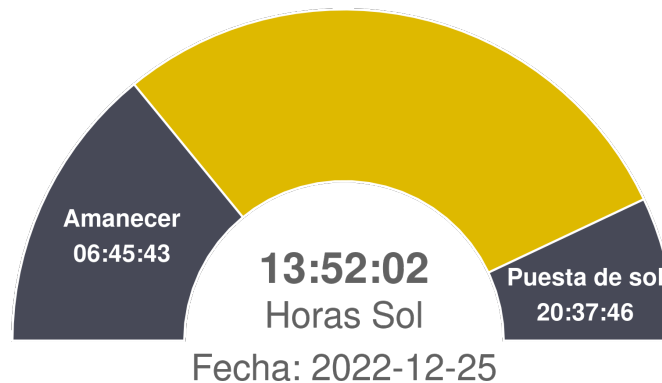

Radiación últimos 7 días

Consultas o sugerencias contáctenos por contacto@agrospace.cl

Visite nuestra página web www.agrospace.cl