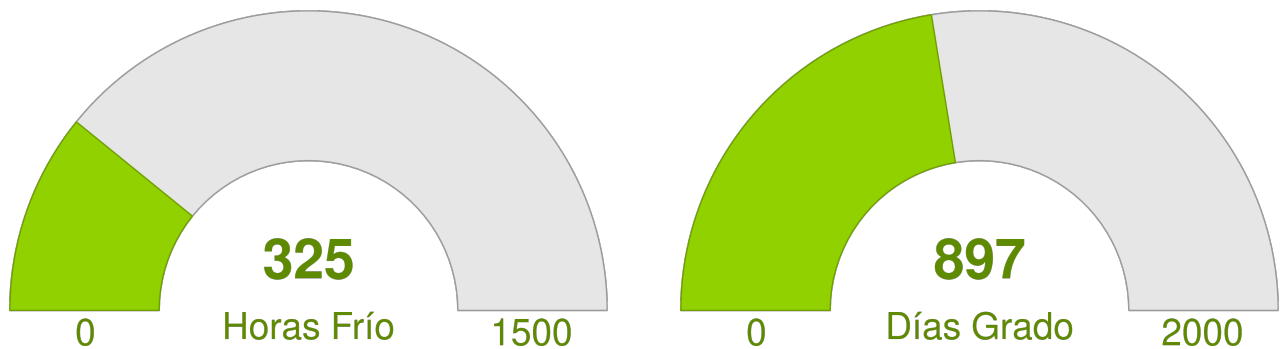

Reporte Meteorológico Semanal

Semana: 19 - 26 de diciembre del 2022

Estación Bodega

Resumen

- La temperatura promedio durante la semana fue de 18.64°C.
- La temperatura mínima registrada fue el día 2022-12-23 con 11.1°C.
- La temperatura máxima registrada fue el día 2022-12-20 con 29.5°C.
- La precipitación acumulada en la semana fue de 0 mm.
- El requerimiento hídrico (ET0) durante la semana fue de 46.8 mm.
- Se registraron 77 horas sol durante la semana y en promedio, amaneció a las 06:45:43 hrs, mientras que el atardecer se registró a las 20:37:46 hrs.
- Temporada: Entre el 21 junio 2022 y el 26 diciembre 2022.
- Se han acumulado 897 días grados durante la temporada.
- Se han registrado 325 horas frío durante la temporada.

Reporte Meteorológico Semanal

Semana: 19 - 26 de diciembre del 2022

Estación Bodega

Temperatura promedio durante la última semana

| | | | | | |
|--------------------|---------------|----------------------|---------------|-----------------------|---------------|
| T° del Aire | 11.1°C | T° Superficie | 10.2°C | T° Suelo 10 cm | 24.3°C |
| 18.64°C | Mínimo | 18.81°C | Mínimo | 25.29°C | Mínimo |
| Promedio | 29.5°C | Promedio | 32°C | Promedio | 26.3°C |
| | Máximo | | Máximo | | Máximo |

Evolución de la temperatura durante la semana

Horas Frío y Días Grado acumulados durante la temporada

- Para el cálculo de días grados se considera una temperatura base de 10°C
- Para el cálculo de horas frío se considera una temperatura base de 7°C