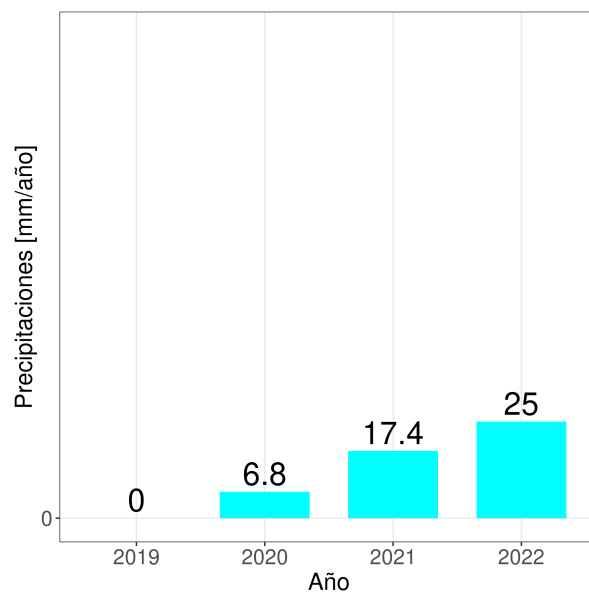

Reporte Meteorológico Semanal

Semana: 19 - 26 de diciembre del 2022

Estación Bodega

Resumen

- La temperatura promedio durante la semana fue de 18.64°C.
- La temperatura mínima registrada fue el día 2022-12-23 con 11.1°C.
- La temperatura máxima registrada fue el día 2022-12-20 con 29.5°C.
- La precipitación acumulada en la semana fue de 0 mm.
- El requerimiento hídrico (ET0) durante la semana fue de 46.8 mm.
- Se registraron 77 horas sol durante la semana y en promedio, amaneció a las 06:45:43 hrs, mientras que el atardecer se registró a las 20:37:46 hrs.
- Temporada: Entre el 21 junio 2022 y el 26 diciembre 2022.
- Se han acumulado 897 días grados durante la temporada.
- Se han registrado 325 horas frío durante la temporada.

Evolución de la temperatura durante la semana

Horas Frío y Días Grado acumulados durante la temporada

- Para el cálculo de días grados se considera una temperatura base de 10°C
- Para el cálculo de horas frío se considera una temperatura base de 7°C

Reporte Meteorológico Semanal

Semana: 19 - 26 de diciembre del 2022

Estación Bodega

Precipitaciones (PP)

Precipitación diaria (PP)

Precipitaciones semanal y anual

Reporte Meteorológico Semanal

Semana: 19 - 26 de diciembre del 2022

Estación Bodega

Evapotranspiración de referencia (ET0)

Evapotranspiración diaria (ET0)

Evapotranspiración semanal y anual

Reporte Meteorológico Semanal

Semana: 19 - 26 de diciembre del 2022
Estación Bodega