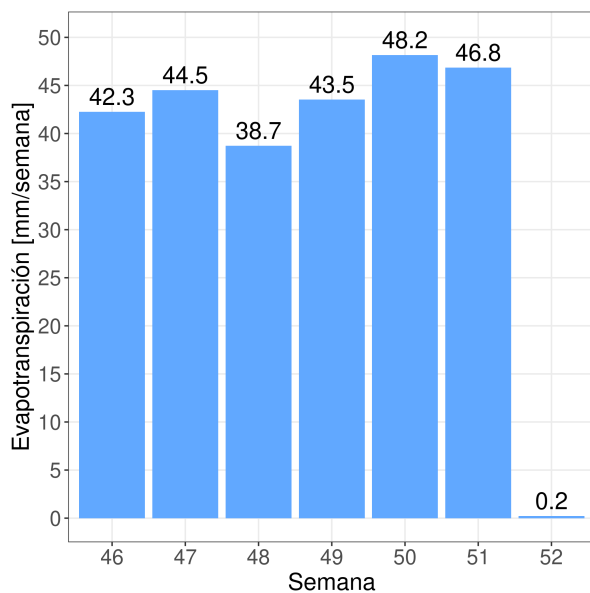

Estación Bodega

Evapotranspiración de referencia (ET0)

Evapotranspiración diaria (ET0)

Evapotranspiración semanal y anual

Reporte Meteorológico Semanal

Semana: 19 - 26 de diciembre del 2022
Estación Bodega

Información semanal de Radiación (W/m^2)

| | | | | |
|---|---|---|---|--|
| <i>Total de horas de sol</i> 77 hrs | <i>Radiación Global</i> 279.2 Promedio | -10.4 Mínimo 1049.8 Máximo | <i>Radiación Neta</i> 225.7 Promedio | -45.4 Mínimo 916 Máximo |
|---|---|---|---|--|