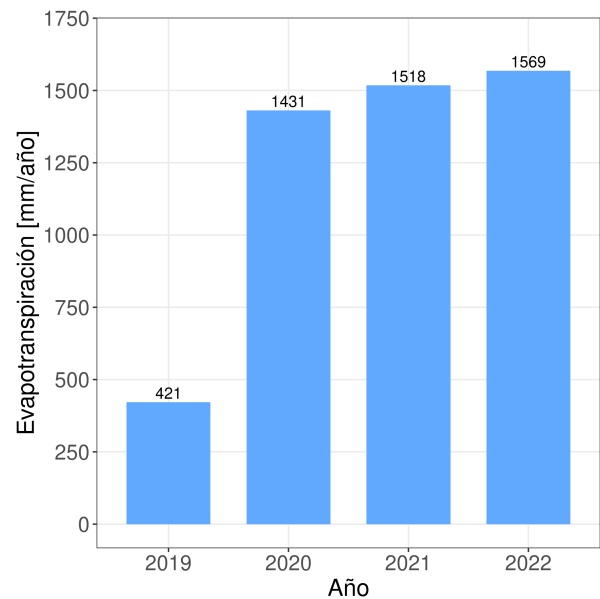

Reporte Meteorológico Semanal

Semana: 19 - 26 de diciembre del 2022

Estación Bodega

Resumen

- La temperatura promedio durante la semana fue de 18.64°C.
- La temperatura mínima registrada fue el día 2022-12-23 con 11.1°C.
- La temperatura máxima registrada fue el día 2022-12-20 con 29.5°C.
- La precipitación acumulada en la semana fue de 0 mm.
- El requerimiento hídrico (ET0) durante la semana fue de 46.8 mm.
- Se registraron 77 horas sol durante la semana y en promedio, amaneció a las 06:45:43 hrs, mientras que el atardecer se registró a las 20:37:46 hrs.
- Temporada: Entre el 21 junio 2022 y el 26 diciembre 2022.
- Se han acumulado 897 días grados durante la temporada.
- Se han registrado 325 horas frío durante la temporada.

Reporte Meteorológico Semanal

Semana: 19 - 26 de diciembre del 2022

Estación Bodega

Precipitaciones (PP)

Precipitación diaria (PP)

Precipitaciones semanal y anual

Reporte Meteorológico Semanal

Semana: 19 - 26 de diciembre del 2022

Estación Bodega

Evapotranspiración de referencia (ET0)

Evapotranspiración diaria (ET0)

Evapotranspiración semanal y anual

Reporte Meteorológico Semanal

Semana: 19 - 26 de diciembre del 2022
Estación Bodega

Información semanal de Radiación (W/m^2)

| | | | | |
|---|---|---|---|--|
| <i>Total de horas de sol</i> 77 hrs | <i>Radiación Global</i> 279.2 Promedio | -10.4 Mínimo 1049.8 Máximo | <i>Radiación Neta</i> 225.7 Promedio | -45.4 Mínimo 916 Máximo |
|---|---|---|---|--|