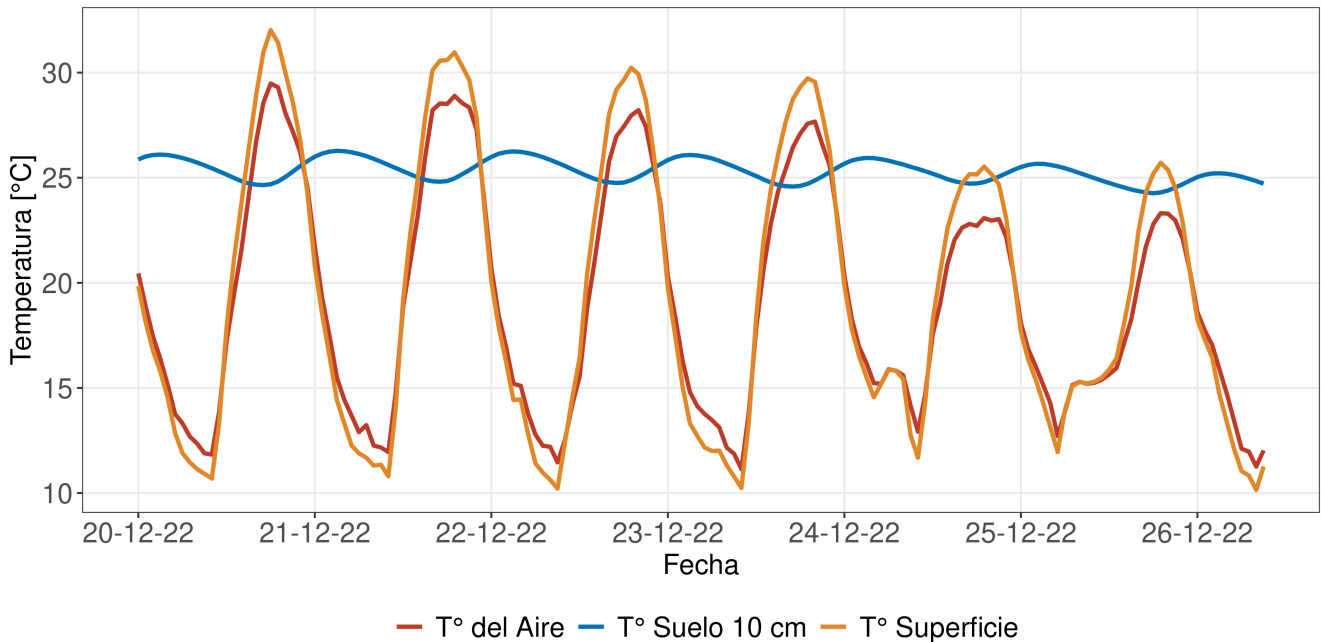

Reporte Meteorológico Semanal

Semana: 19 - 26 de diciembre del 2022

Estación Bodega

Resumen

- La temperatura promedio durante la semana fue de 18.64°C.
- La temperatura mínima registrada fue el día 2022-12-23 con 11.1°C.
- La temperatura máxima registrada fue el día 2022-12-20 con 29.5°C.
- La precipitación acumulada en la semana fue de 0 mm.
- El requerimiento hídrico (ET0) durante la semana fue de 46.8 mm.
- Se registraron 77 horas sol durante la semana y en promedio, amaneció a las 06:45:43 hrs, mientras que el atardecer se registró a las 20:37:46 hrs.
- Temporada: Entre el 21 junio 2022 y el 26 diciembre 2022.
- Se han acumulado 897 días grados durante la temporada.
- Se han registrado 325 horas frío durante la temporada.

Reporte Meteorológico Semanal

Semana: 19 - 26 de diciembre del 2022

Estación Bodega

Temperatura promedio durante la última semana

| | | | | | |
|--------------------|---------------|----------------------|---------------|-----------------------|---------------|
| T° del Aire | 11.1°C | T° Superficie | 10.2°C | T° Suelo 10 cm | 24.3°C |
| 18.64°C | Mínimo | 18.81°C | Mínimo | 25.29°C | Mínimo |
| Promedio | 29.5°C | Promedio | 32°C | Promedio | 26.3°C |
| | Máximo | | Máximo | | Máximo |

Evolución de la temperatura durante la semana

Horas Frío y Días Grado acumulados durante la temporada

- Para el cálculo de días grados se considera una temperatura base de 10°C
- Para el cálculo de horas frío se considera una temperatura base de 7°C