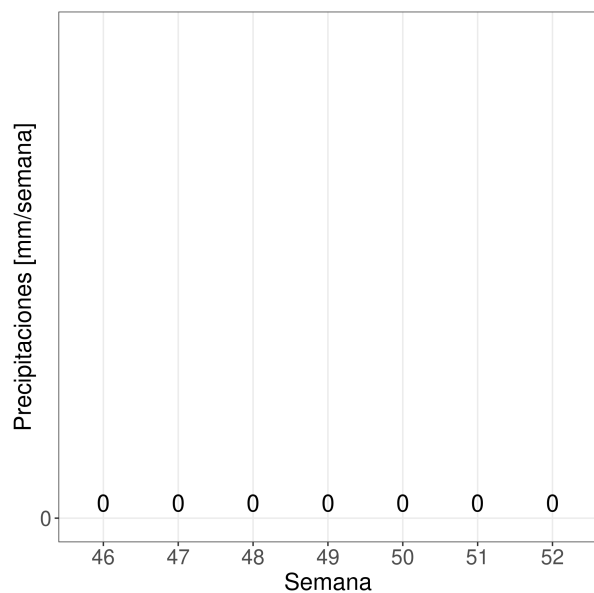

Reporte Meteorológico Semanal

Semana: 19 - 26 de diciembre del 2022

Estación Bodega

Resumen

- La temperatura promedio durante la semana fue de 18.64°C.
- La temperatura mínima registrada fue el día 2022-12-23 con 11.1°C.
- La temperatura máxima registrada fue el día 2022-12-20 con 29.5°C.
- La precipitación acumulada en la semana fue de 0 mm.
- El requerimiento hídrico (ET0) durante la semana fue de 46.8 mm.
- Se registraron 77 horas sol durante la semana y en promedio, amaneció a las 06:45:43 hrs, mientras que el atardecer se registró a las 20:37:46 hrs.
- Temporada: Entre el 21 junio 2022 y el 26 diciembre 2022.
- Se han acumulado 897 días grados durante la temporada.
- Se han registrado 325 horas frío durante la temporada.

Reporte Meteorológico Semanal

Semana: 19 - 26 de diciembre del 2022

Estación Bodega

Precipitaciones (PP)

Precipitación diaria (PP)

Precipitaciones semanal y anual

Reporte Meteorológico Semanal

Semana: 19 - 26 de diciembre del 2022

Estación Bodega

Evapotranspiración de referencia (ET0)

Evapotranspiración diaria (ET0)

Evapotranspiración semanal y anual

Reporte Meteorológico Semanal

Semana: 19 - 26 de diciembre del 2022
Estación Bodega