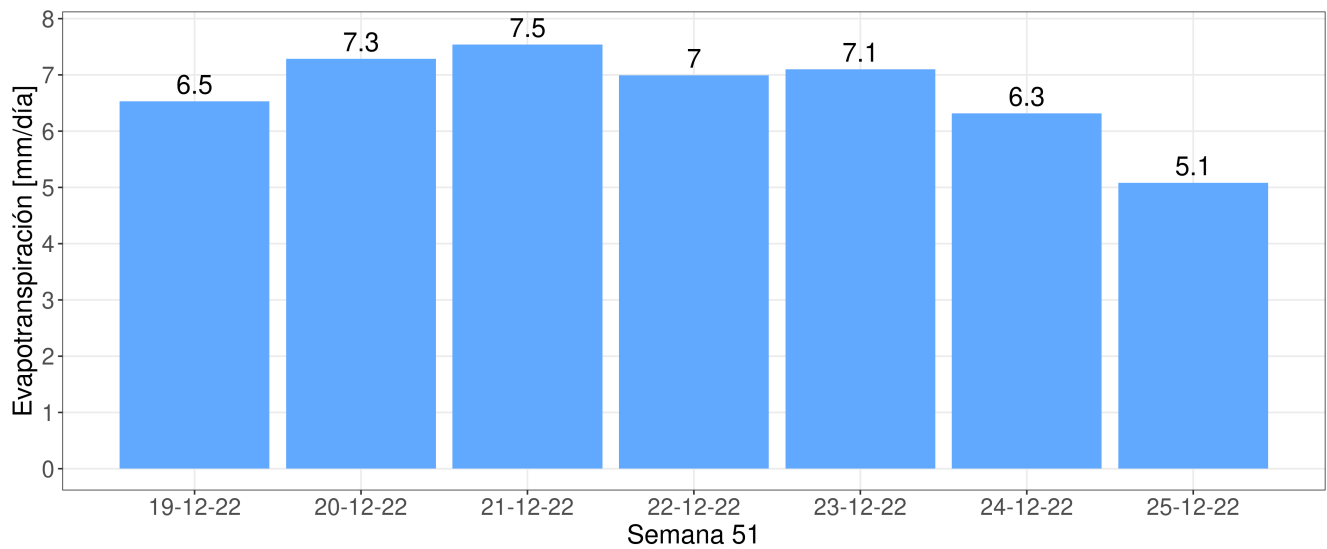

Reporte Meteorológico Semanal

Semana: 19 - 26 de diciembre del 2022

Estación Bodega

Resumen

- La temperatura promedio durante la semana fue de 18.64°C.
- La temperatura mínima registrada fue el día 2022-12-23 con 11.1°C.
- La temperatura máxima registrada fue el día 2022-12-20 con 29.5°C.
- La precipitación acumulada en la semana fue de 0 mm.
- El requerimiento hídrico (ET0) durante la semana fue de 46.8 mm.
- Se registraron 77 horas sol durante la semana y en promedio, amaneció a las 06:45:43 hrs, mientras que el atardecer se registró a las 20:37:46 hrs.
- Temporada: Entre el 21 junio 2022 y el 26 diciembre 2022.
- Se han acumulado 897 días grados durante la temporada.
- Se han registrado 325 horas frío durante la temporada.

Evolución de la temperatura durante la semana

Horas Frío y Días Grado acumulados durante la temporada

- Para el cálculo de días grados se considera una temperatura base de 10°C
- Para el cálculo de horas frío se considera una temperatura base de 7°C

Reporte Meteorológico Semanal

Semana: 19 - 26 de diciembre del 2022

Estación Bodega

Precipitaciones (PP)

Precipitación diaria (PP)

Precipitaciones semanal y anual

Reporte Meteorológico Semanal

Semana: 19 - 26 de diciembre del 2022

Estación Bodega

Evapotranspiración de referencia (ET0)

Evapotranspiración diaria (ET0)

Evapotranspiración semanal y anual

Reporte Meteorológico Semanal

Semana: 19 - 26 de diciembre del 2022
Estación Bodega