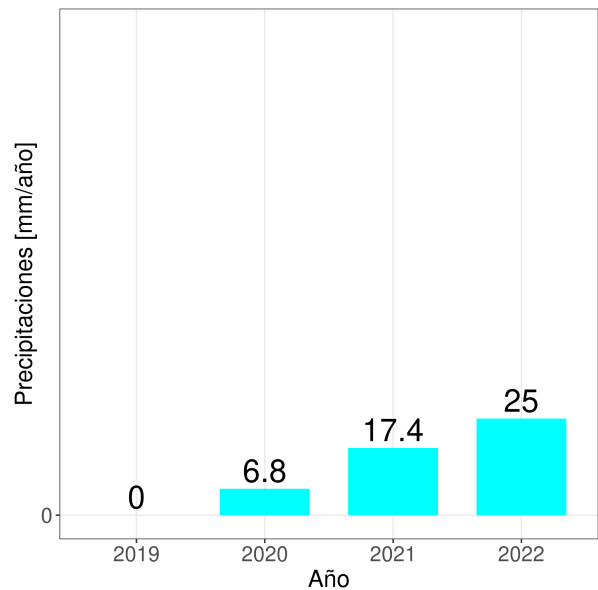

Precipitaciones semanal y anual