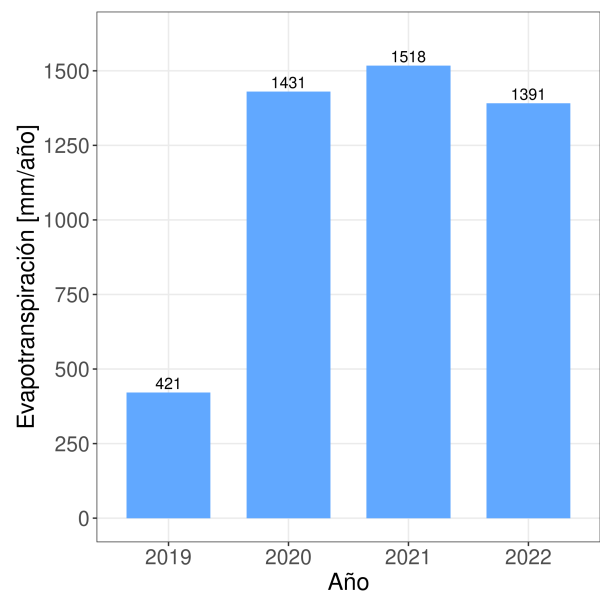

Evapotranspiración semanal y anual