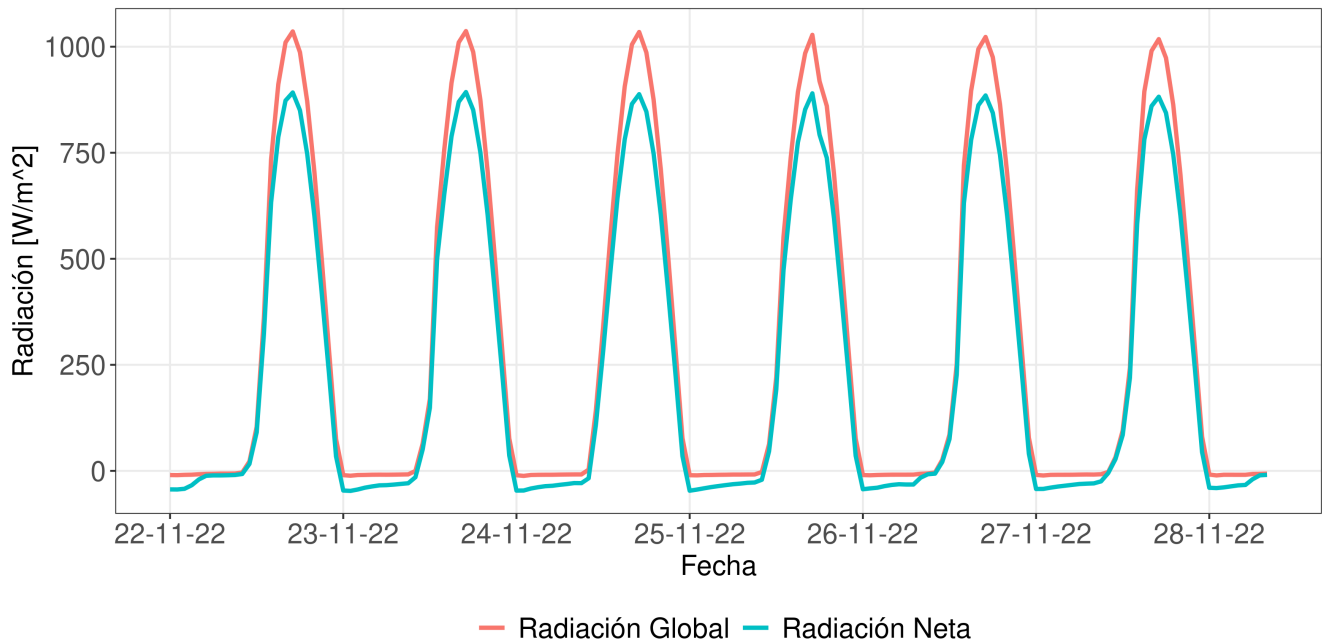

Radiación últimos 7 días

Consultas o sugerencias contáctenos por contacto@agrospace.cl

Visite nuestra página web www.agrospace.cl