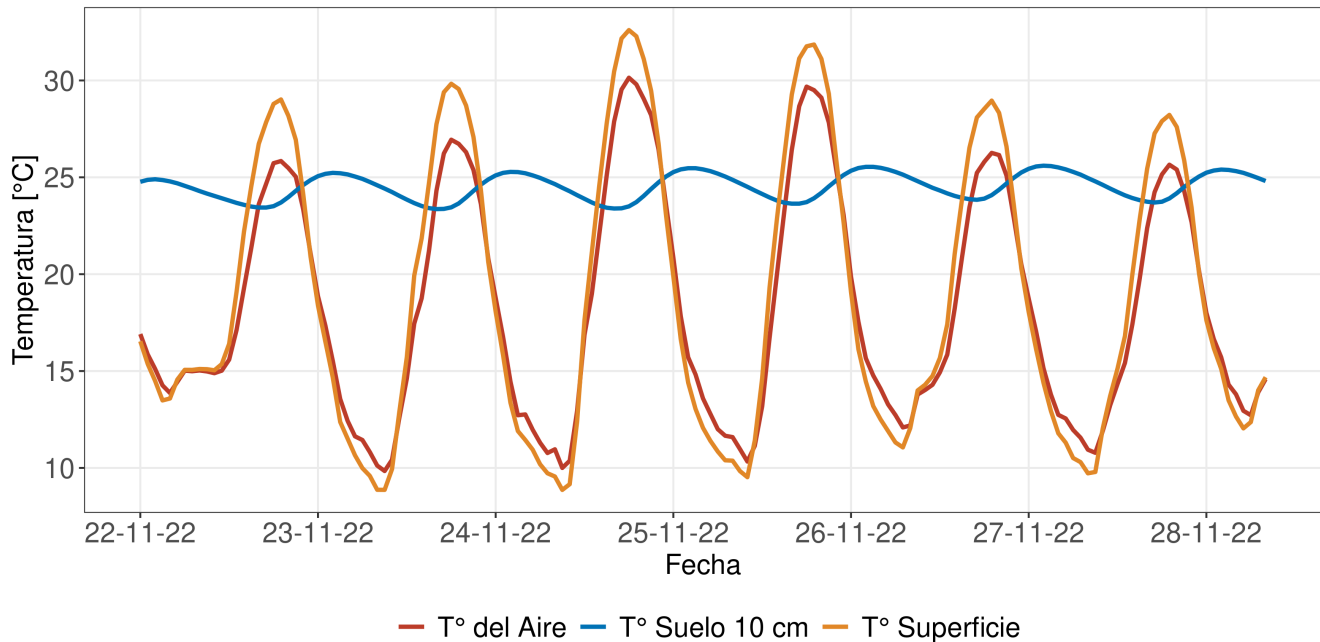

## Resumen

- La temperatura promedio durante la semana fue de 17.87°C.
- La temperatura mínima registrada fue el día 2022-11-23 con 9.8°C.
- La temperatura máxima registrada fue el día 2022-11-24 con 30.1°C.
- La precipitación acumulada en la semana fue de 0 mm.
- El requerimiento hídrico (ET0) durante la semana fue de 44.5 mm.
- Se registraron 78 horas sol durante la semana y en promedio, amaneció a las 06:38:55 hrs, mientras que el atardecer se registró a las 20:19:54 hrs.
- Temporada: Entre el 21 junio 2022 y el 28 noviembre 2022.
- Se han acumulado 638 días grados durante la temporada.
- Se han registrado 325 horas frío durante la temporada.

# Reporte Meteorológico Semanal

Semana: 21 - 28 de noviembre del 2022  
Estación Bodega

Temperatura promedio durante la última semana

Evolución de la temperatura durante la semana

Horas Frío y Días Grado acumulados durante la temporada