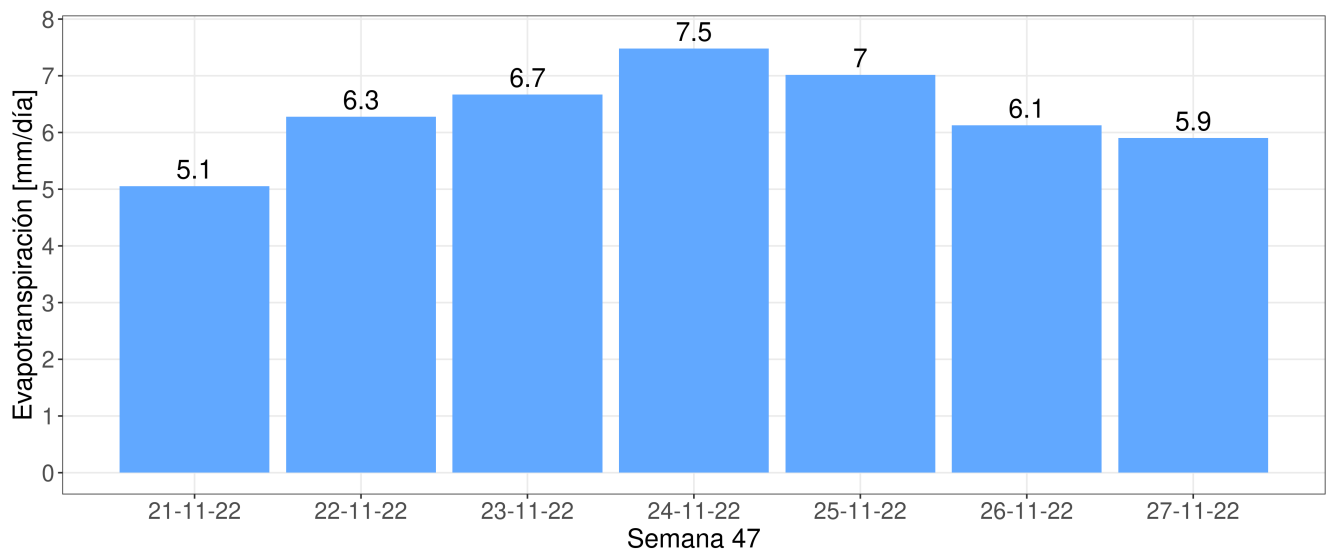

## Precipitaciones semanal y anual

# Reporte Meteorológico Semanal

Semana: 21 - 28 de noviembre del 2022  
Estación Bodega

## Evapotranspiración de referencia (ET0)

## Evapotranspiración diaria (ET0)