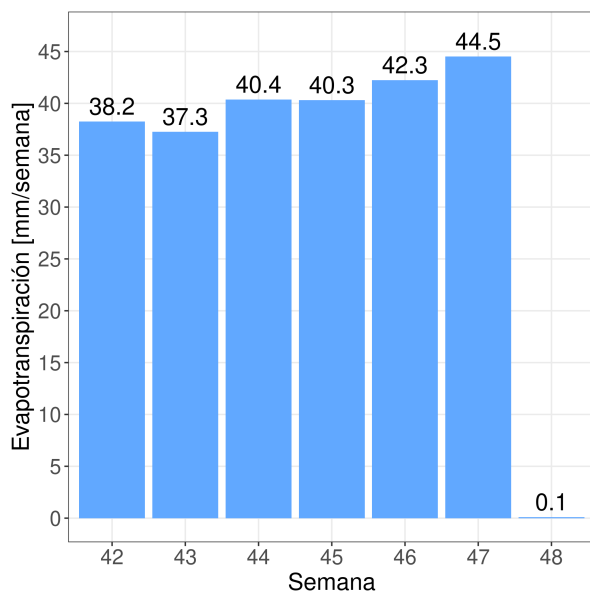

Evapotranspiración semanal y anual