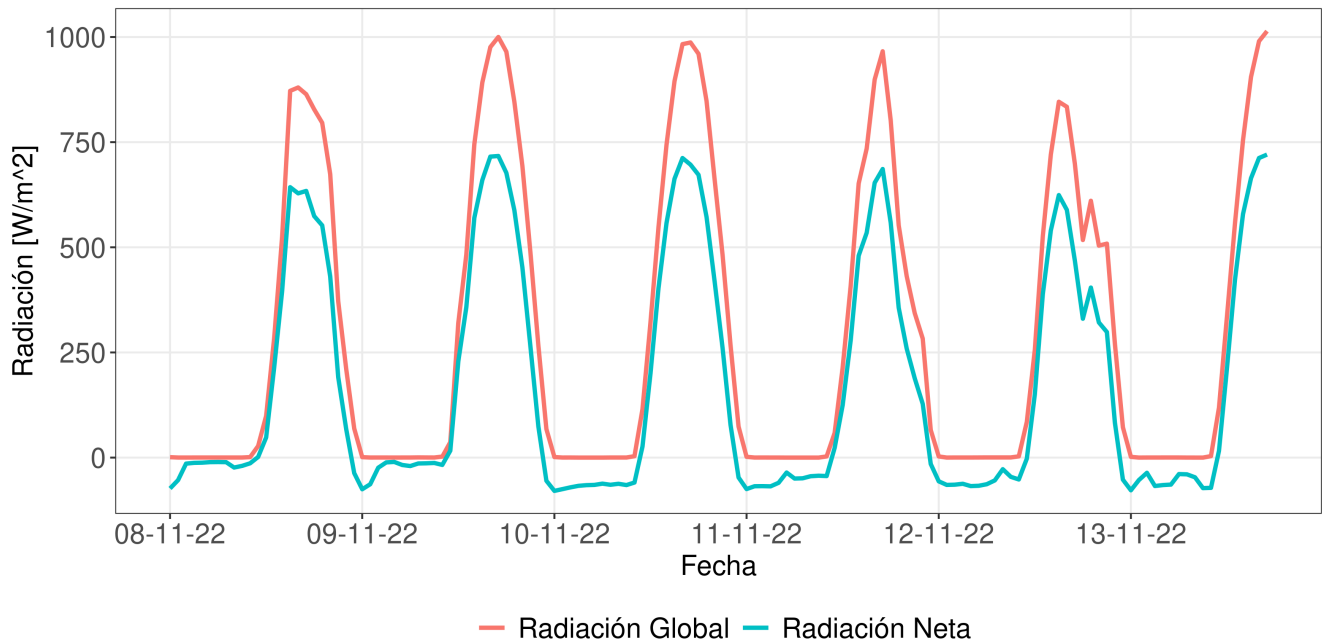

Radiación últimos 7 días

Consultas o sugerencias contáctenos por contacto@agrospace.cl

Visite nuestra página web www.agrospace.cl