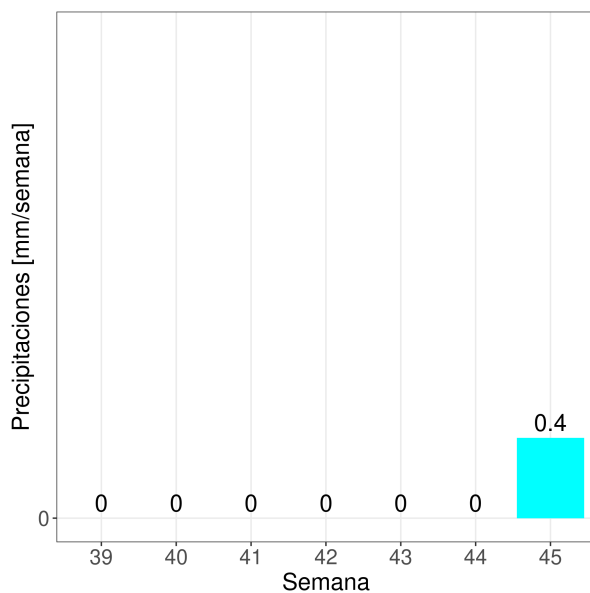

Precipitaciones semanal y anual