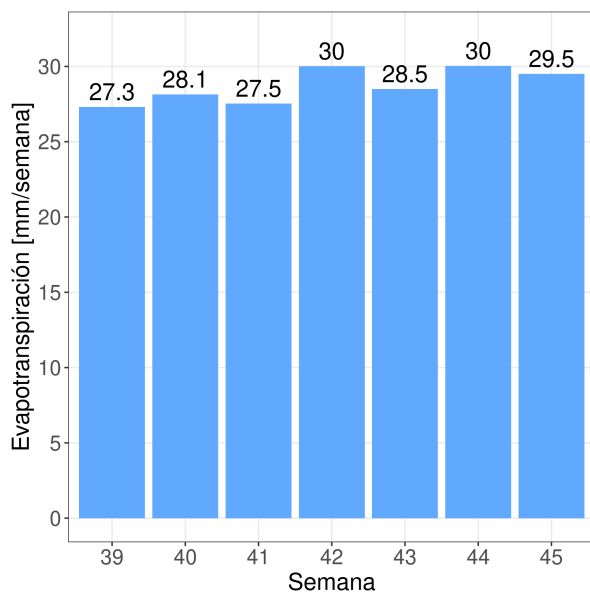

Evapotranspiración semanal y anual