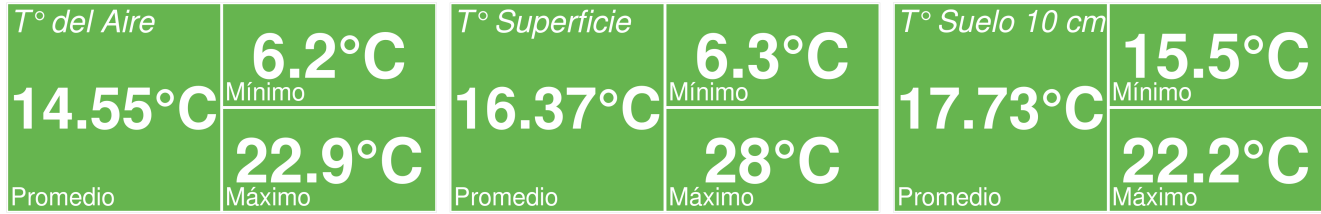

## Resumen

- La temperatura promedio durante la semana fue de 14.55°C.
- La temperatura mínima registrada fue el día 2022-11-10 con 6.2°C.
- La temperatura máxima registrada fue el día 2022-11-13 con 22.9°C.
- La precipitación acumulada en la semana fue de 0.4 mm.
- El requerimiento hídrico (ET0) durante la semana fue de 29.5 mm.
- Se registraron 72 horas sol durante la semana y en promedio, amaneció a las 06:44:12 hrs, mientras que el atardecer se registró a las 20:08:42 hrs.
- Temporada: Entre el 21 junio 2022 y el 14 noviembre 2022.
- Se han acumulado 327 días grados durante la temporada.
- Se han registrado 386 horas frío durante la temporada.

# Reporte Meteorológico Semanal

Semana: 07 - 14 de noviembre del 2022

Estación San Pedro

Temperatura promedio durante la última semana

Evolución de la temperatura durante la semana

Horas Frío y Días Grado acumulados durante la temporada