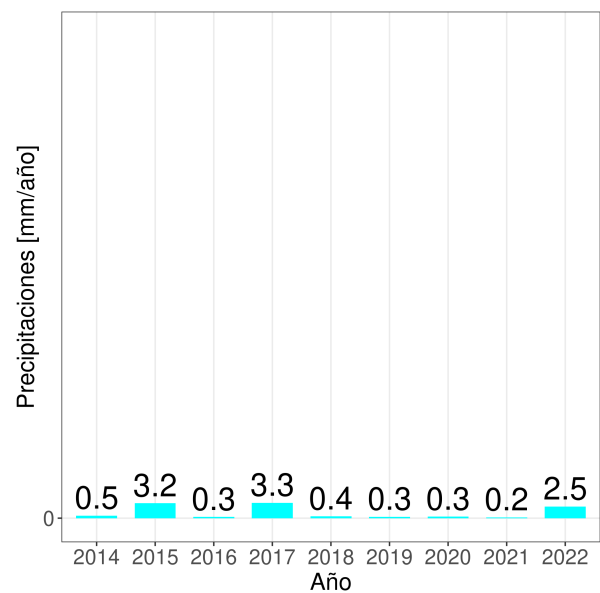

Precipitaciones semanal y anual