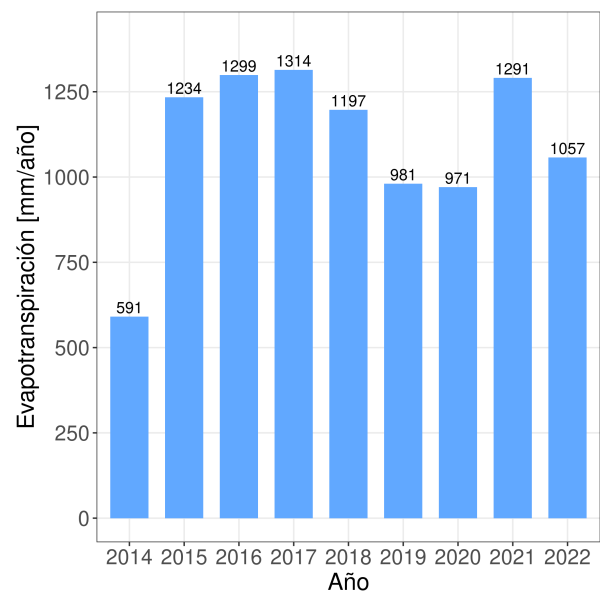

Evapotranspiración semanal y anual