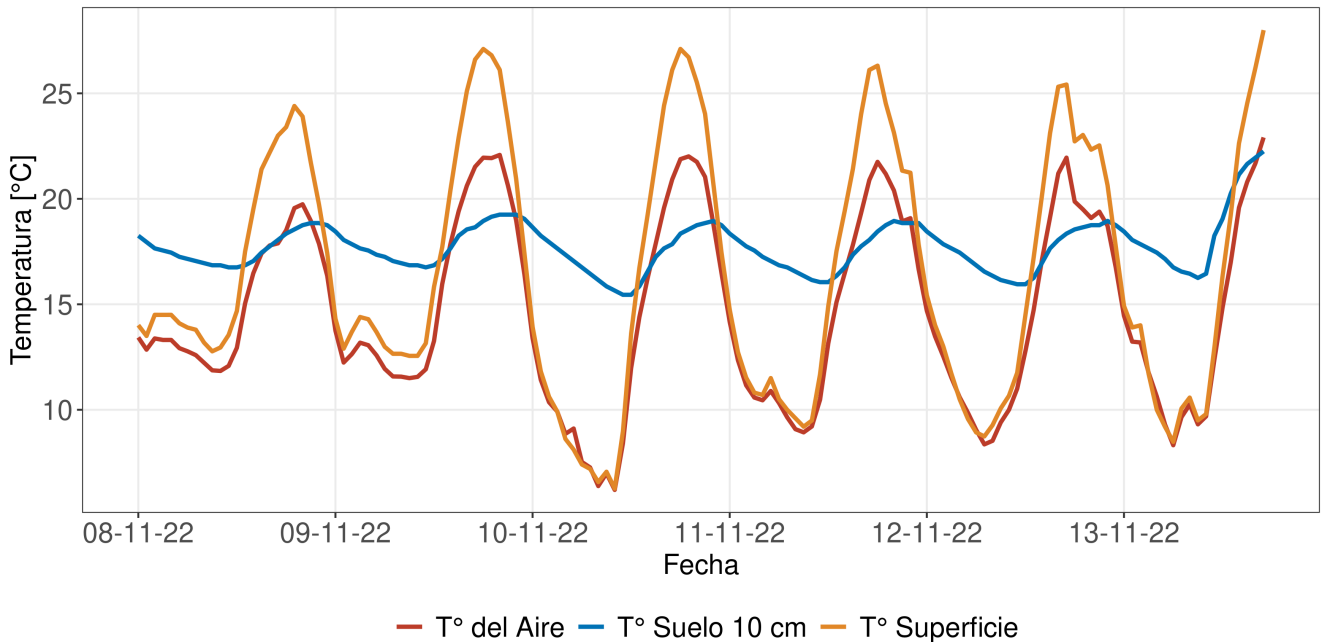

## Resumen

- La temperatura promedio durante la semana fue de 14.55°C.
- La temperatura mínima registrada fue el día 2022-11-10 con 6.2°C.
- La temperatura máxima registrada fue el día 2022-11-13 con 22.9°C.
- La precipitación acumulada en la semana fue de 0.4 mm.
- El requerimiento hídrico (ET0) durante la semana fue de 29.5 mm.
- Se registraron 72 horas sol durante la semana y en promedio, amaneció a las 06:44:12 hrs, mientras que el atardecer se registró a las 20:08:42 hrs.
- Temporada: Entre el 21 junio 2022 y el 14 noviembre 2022.
- Se han acumulado 327 días grados durante la temporada.
- Se han registrado 386 horas frío durante la temporada.

# Reporte Meteorológico Semanal

Semana: 07 - 14 de noviembre del 2022

Estación San Pedro

Temperatura promedio durante la última semana

Evolución de la temperatura durante la semana

Horas Frío y Días Grado acumulados durante la temporada