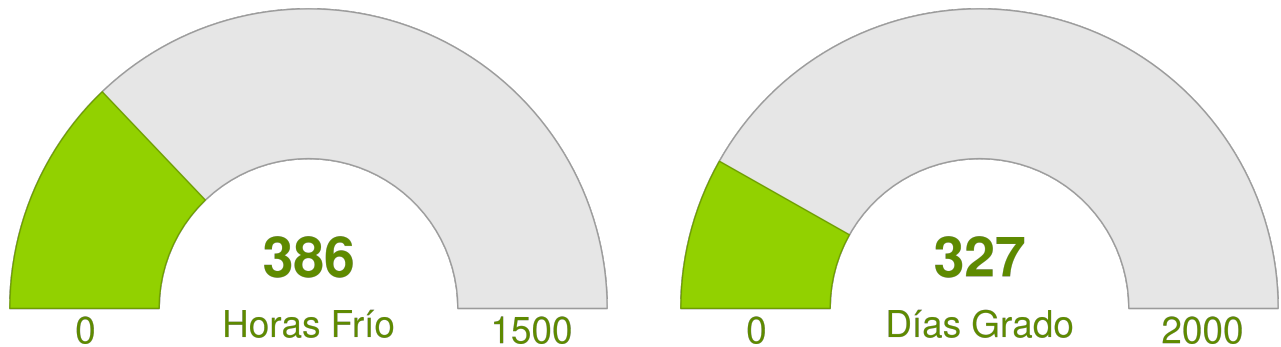

## Resumen

- La temperatura promedio durante la semana fue de 14.55°C.
- La temperatura mínima registrada fue el día 2022-11-10 con 6.2°C.
- La temperatura máxima registrada fue el día 2022-11-13 con 22.9°C.
- La precipitación acumulada en la semana fue de 0.4 mm.
- El requerimiento hídrico (ET0) durante la semana fue de 29.5 mm.
- Se registraron 72 horas sol durante la semana y en promedio, amaneció a las 06:44:12 hrs, mientras que el atardecer se registró a las 20:08:42 hrs.
- Temporada: Entre el 21 junio 2022 y el 14 noviembre 2022.
- Se han acumulado 327 días grados durante la temporada.
- Se han registrado 386 horas frío durante la temporada.

# Reporte Meteorológico Semanal

Semana: 07 - 14 de noviembre del 2022

Estación San Pedro

Temperatura promedio durante la última semana

Evolución de la temperatura durante la semana

Horas Frío y Días Grado acumulados durante la temporada

- Para el cálculo de días grados se considera una temperatura base de 10°C
- Para el cálculo de horas frío se considera una temperatura base de 7°C