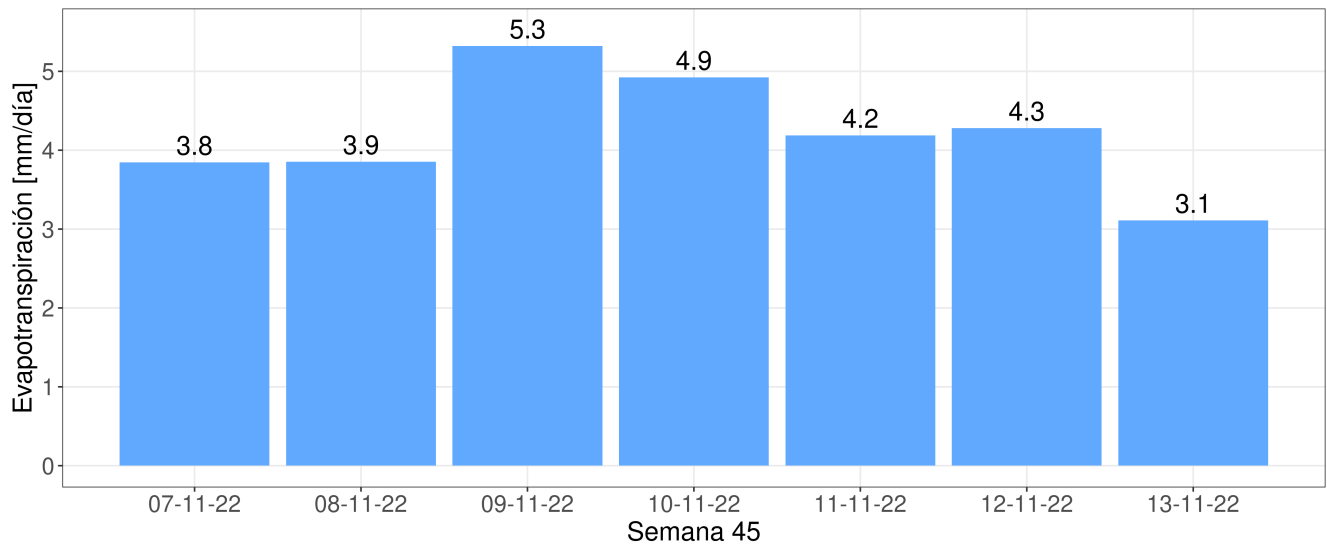

## Precipitaciones semanal y anual

# Reporte Meteorológico Semanal

Semana: 07 - 14 de noviembre del 2022  
Estación San Pedro

## Evapotranspiración de referencia (ET0)

## Evapotranspiración diaria (ET0)