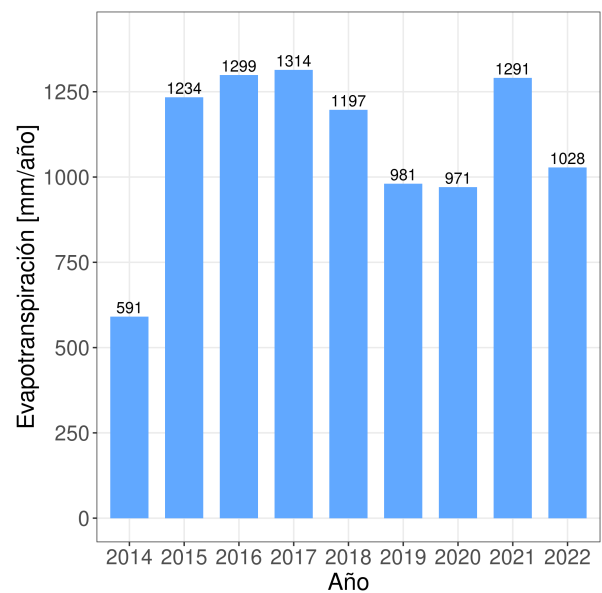

Evapotranspiración semanal y anual