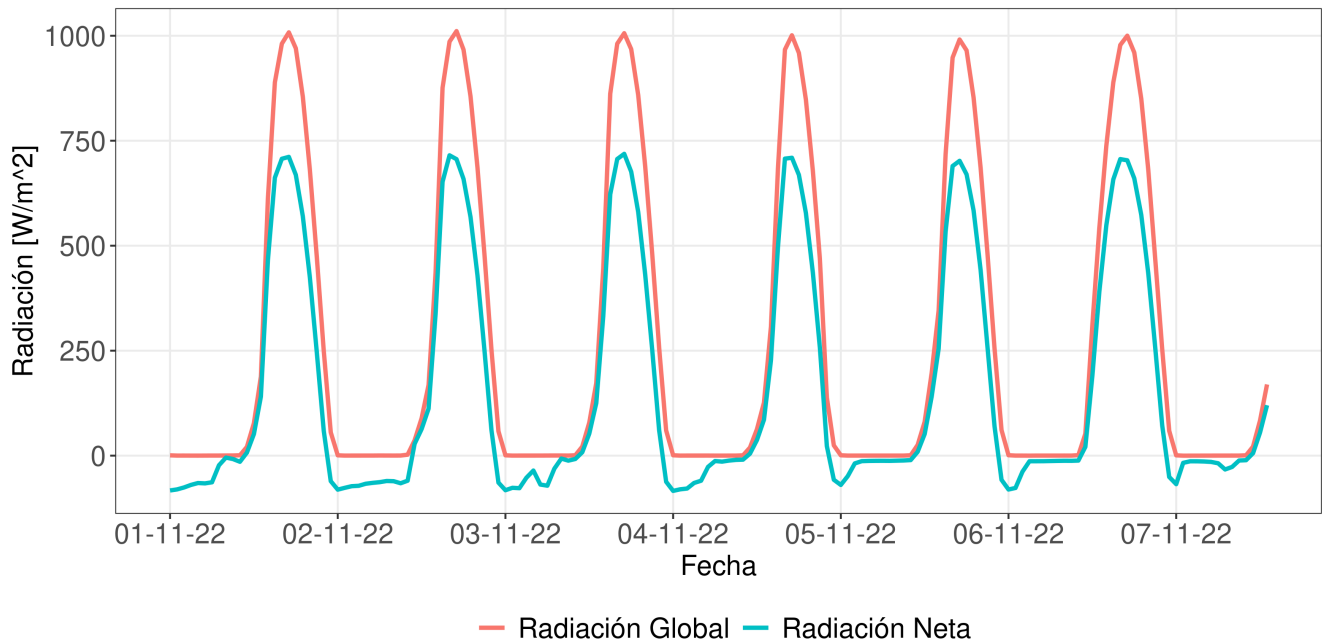

Radiación últimos 7 días

Consultas o sugerencias contáctenos por contacto@agrospace.cl

Visite nuestra página web www.agrospace.cl