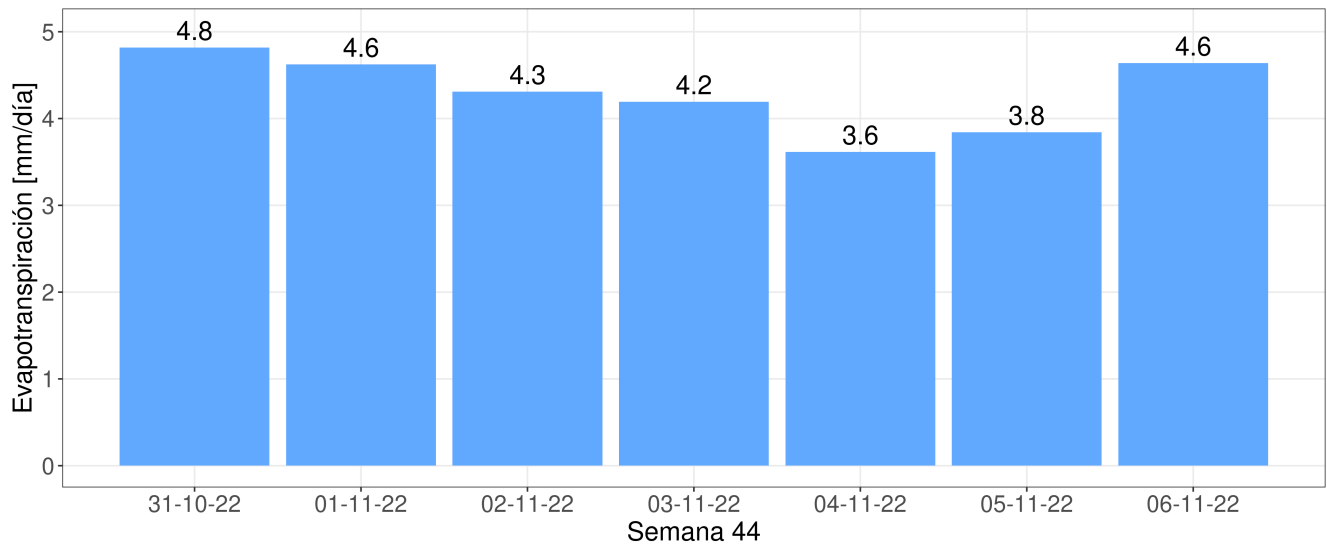

## Precipitaciones semanal y anual

# Reporte Meteorológico Semanal

Semana: 31 - 07 de noviembre del 2022

Estación San Pedro

## Evapotranspiración de referencia (ET0)

## Evapotranspiración diaria (ET0)