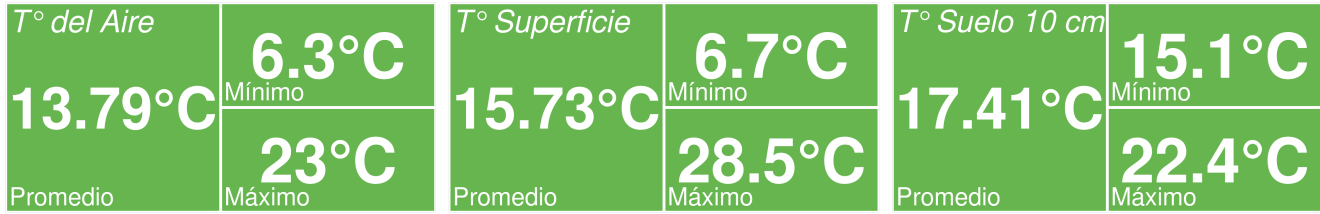

## Resumen

- La temperatura promedio durante la semana fue de 13.79°C.
- La temperatura mínima registrada fue el día 2022-11-02 con 6.3°C.
- La temperatura máxima registrada fue el día 2022-11-01 con 23°C.
- La precipitación acumulada en la semana fue de 0 mm.
- El requerimiento hídrico (ET0) durante la semana fue de 30 mm.
- Se registraron 81 horas sol durante la semana y en promedio, amaneció a las 06:47:38 hrs, mientras que el atardecer se registró a las 20:04:13 hrs.
- Temporada: Entre el 21 junio 2022 y el 07 noviembre 2022.
- Se han acumulado 295 días grados durante la temporada.
- Se han registrado 386 horas frío durante la temporada.

# Reporte Meteorológico Semanal

Semana: 31 - 07 de noviembre del 2022

Estación San Pedro

Temperatura promedio durante la última semana

Evolución de la temperatura durante la semana

Horas Frío y Días Grado acumulados durante la temporada

- Para el cálculo de días grados se considera una temperatura base de 10°C
- Para el cálculo de horas frío se considera una temperatura base de 7°C