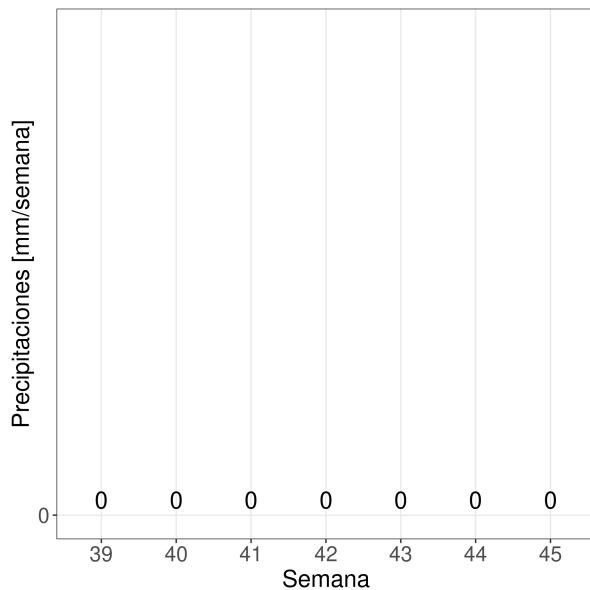

Precipitaciones semanal y anual