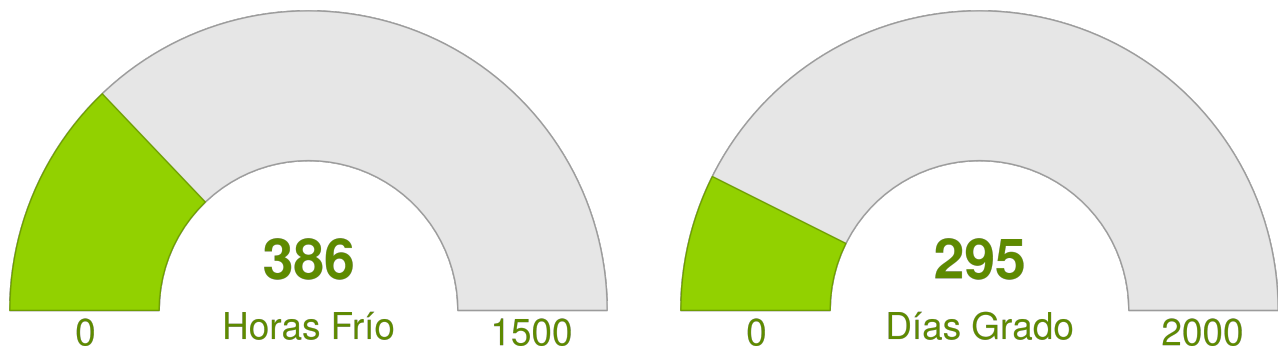

## Resumen

- La temperatura promedio durante la semana fue de 13.79°C.
- La temperatura mínima registrada fue el día 2022-11-02 con 6.3°C.
- La temperatura máxima registrada fue el día 2022-11-01 con 23°C.
- La precipitación acumulada en la semana fue de 0 mm.
- El requerimiento hídrico (ET0) durante la semana fue de 30 mm.
- Se registraron 81 horas sol durante la semana y en promedio, amaneció a las 06:47:38 hrs, mientras que el atardecer se registró a las 20:04:13 hrs.
- Temporada: Entre el 21 junio 2022 y el 07 noviembre 2022.
- Se han acumulado 295 días grados durante la temporada.
- Se han registrado 386 horas frío durante la temporada.

# Reporte Meteorológico Semanal

Semana: 31 - 07 de noviembre del 2022

Estación San Pedro

Temperatura promedio durante la última semana

Evolución de la temperatura durante la semana

Horas Frío y Días Grado acumulados durante la temporada

- Para el cálculo de días grados se considera una temperatura base de 10°C
- Para el cálculo de horas frío se considera una temperatura base de 7°C