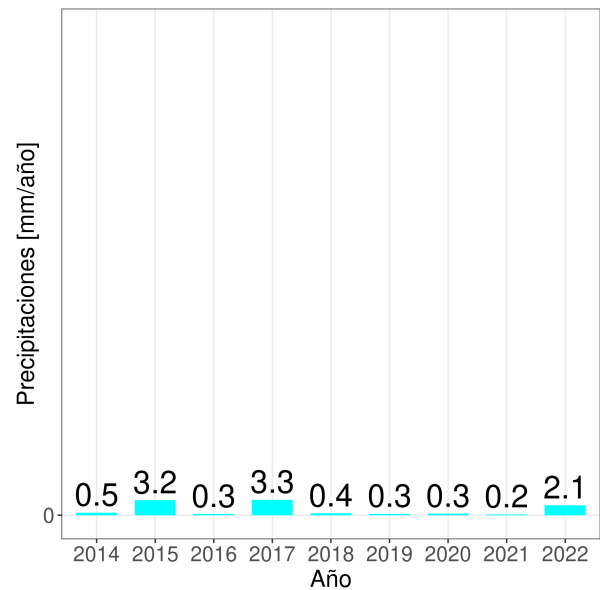

Precipitaciones semanal y anual