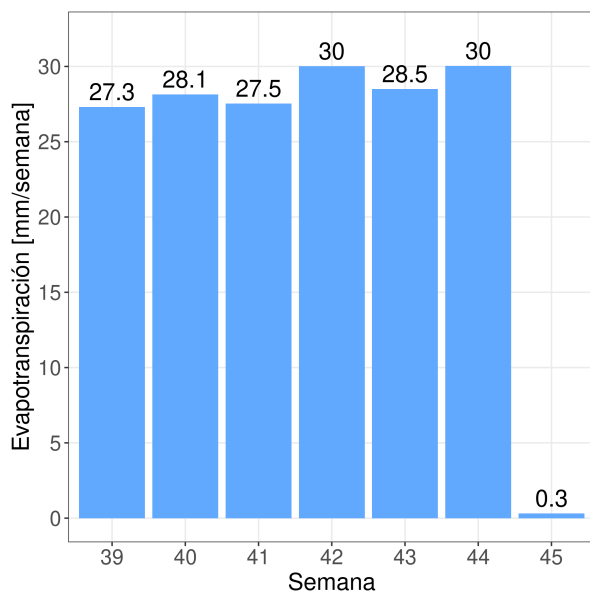

Evapotranspiración semanal y anual