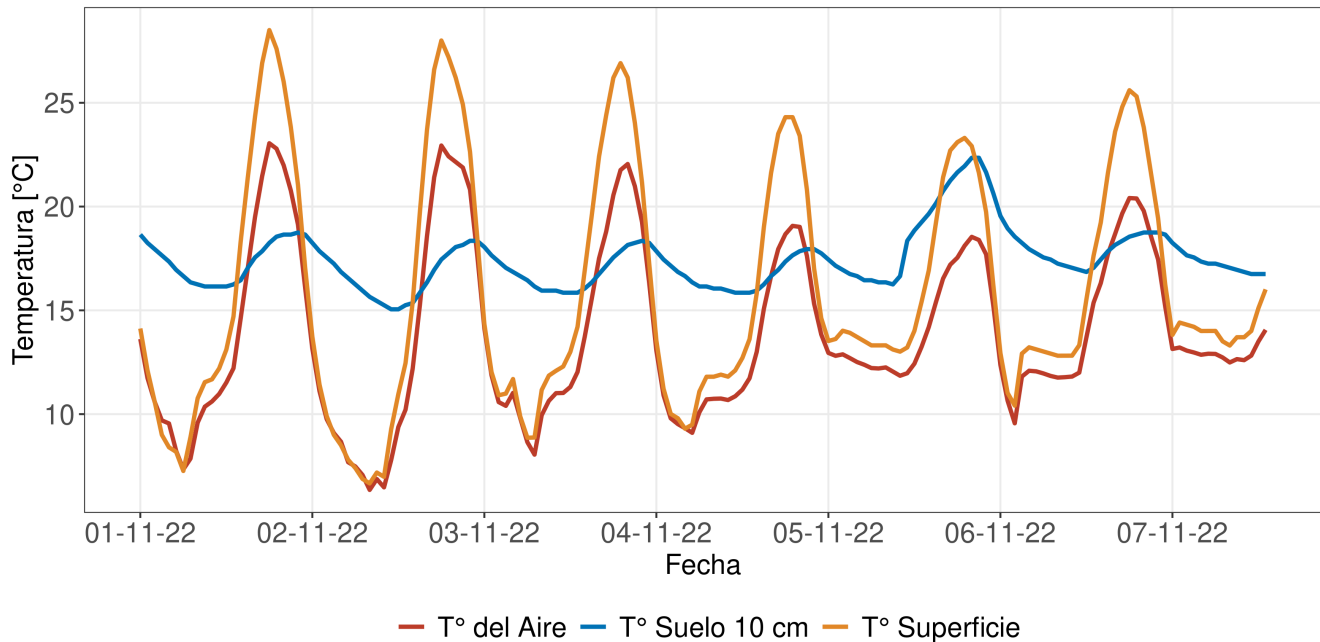

## Resumen

- La temperatura promedio durante la semana fue de 13.79°C.
- La temperatura mínima registrada fue el día 2022-11-02 con 6.3°C.
- La temperatura máxima registrada fue el día 2022-11-01 con 23°C.
- La precipitación acumulada en la semana fue de 0 mm.
- El requerimiento hídrico (ET0) durante la semana fue de 30 mm.
- Se registraron 81 horas sol durante la semana y en promedio, amaneció a las 06:47:38 hrs, mientras que el atardecer se registró a las 20:04:13 hrs.
- Temporada: Entre el 21 junio 2022 y el 07 noviembre 2022.
- Se han acumulado 295 días grados durante la temporada.
- Se han registrado 386 horas frío durante la temporada.

# Reporte Meteorológico Semanal

Semana: 31 - 07 de noviembre del 2022

Estación San Pedro

Temperatura promedio durante la última semana

Evolución de la temperatura durante la semana

Horas Frío y Días Grado acumulados durante la temporada