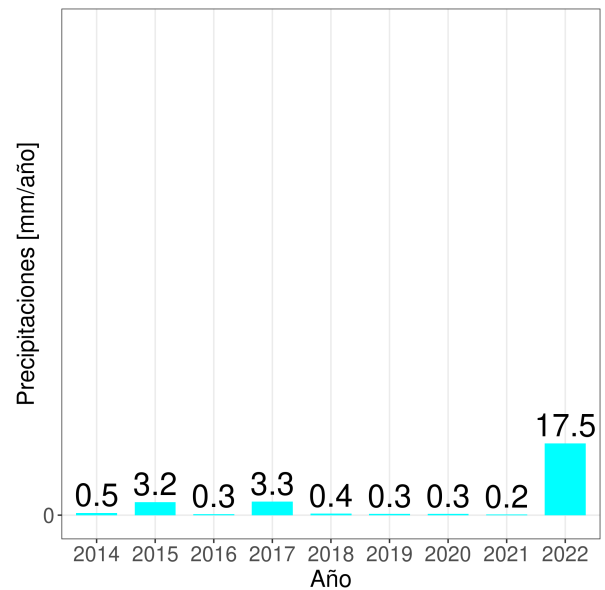

Reporte Meteorológico Semanal

Semana: 17 - 24 de octubre del 2022

Estación San Pedro

Resumen

- La temperatura promedio durante la semana fue de 13.28°C.
- La temperatura mínima registrada fue el día 2022-10-20 con 5.7°C.
- La temperatura máxima registrada fue el día 2022-10-22 con 22.2°C.
- La precipitación acumulada en la semana fue de 0 mm.
- El requerimiento hídrico (ET0) durante la semana fue de 27.4 mm.
- Se registraron 71 horas sol durante la semana y en promedio, amaneció a las 06:59:28 hrs, mientras que el atardecer se registró a las 19:54:04 hrs.
- Temporada: Entre el 21 junio 2022 y el 24 octubre 2022.
- Se han acumulado 235 días grados durante la temporada.
- Se han registrado 386 horas frío durante la temporada.

Reporte Meteorológico Semanal

Semana: 17 - 24 de octubre del 2022

Estación San Pedro

Temperatura promedio durante la última semana

Evolución de la temperatura durante la semana

Horas Frío y Días Grado acumulados durante la temporada

Estación San Pedro

Precipitaciones (PP)

Precipitación diaria (PP)

Precipitaciones semanal y anual

Reporte Meteorológico Semanal

Semana: 17 - 24 de octubre del 2022

Estación San Pedro

Evapotranspiración de referencia (ET0)

Evapotranspiración diaria (ET0)

Evapotranspiración semanal y anual

Reporte Meteorológico Semanal

Semana: 17 - 24 de octubre del 2022

Estación San Pedro

Información semanal de Radiación (W/m^2)

<i>Total de horas de sol</i> 71 hrs	<i>Radiación Global</i> 264.3 Promedio	0.2 Mínimo	982 Máximo	<i>Radiación Neta</i> 152.3 Promedio	-79.9 Mínimo	703.1 Máximo
---	---	----------------------	----------------------	---	------------------------	------------------------