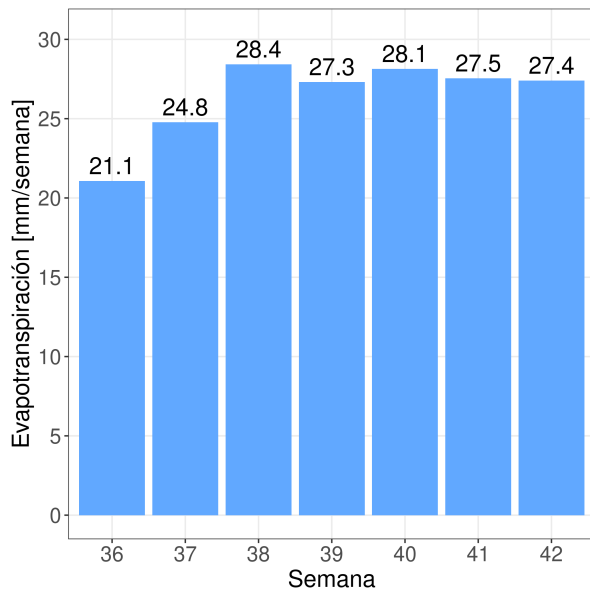

Reporte Meteorológico Semanal

Semana: 17 - 24 de octubre del 2022

Estación San Pedro

Resumen

- La temperatura promedio durante la semana fue de 13.28°C.
- La temperatura mínima registrada fue el día 2022-10-20 con 5.7°C.
- La temperatura máxima registrada fue el día 2022-10-22 con 22.2°C.
- La precipitación acumulada en la semana fue de 0 mm.
- El requerimiento hídrico (ET0) durante la semana fue de 27.4 mm.
- Se registraron 71 horas sol durante la semana y en promedio, amaneció a las 06:59:28 hrs, mientras que el atardecer se registró a las 19:54:04 hrs.
- Temporada: Entre el 21 junio 2022 y el 24 octubre 2022.
- Se han acumulado 235 días grados durante la temporada.
- Se han registrado 386 horas frío durante la temporada.

- Para el cálculo de días grados se considera una temperatura base de 10°C
- Para el cálculo de horas frío se considera una temperatura base de 7°C

Reporte Meteorológico Semanal

Semana: 17 - 24 de octubre del 2022

Estación San Pedro

Precipitaciones (PP)

Precipitación diaria (PP)

Precipitaciones semanal y anual

Reporte Meteorológico Semanal

Semana: 17 - 24 de octubre del 2022

Estación San Pedro

Evapotranspiración de referencia (ET0)

Evapotranspiración diaria (ET0)

Evapotranspiración semanal y anual

Reporte Meteorológico Semanal

Semana: 17 - 24 de octubre del 2022

Estación San Pedro

Información semanal de Radiación (W/m^2)

<i>Total de horas de sol</i> 71 hrs	<i>Radiación Global</i> 264.3 Promedio	0.2 Mínimo	982 Máximo	<i>Radiación Neta</i> 152.3 Promedio	-79.9 Mínimo	703.1 Máximo
---	---	----------------------	----------------------	---	------------------------	------------------------