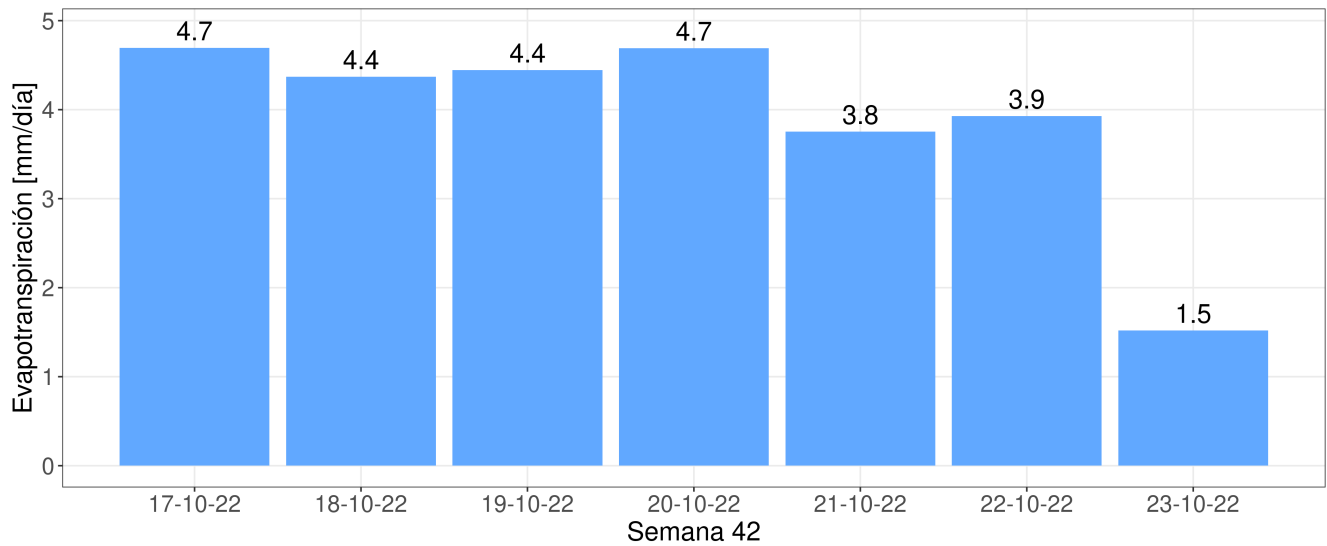

Reporte Meteorológico Semanal

Semana: 17 - 24 de octubre del 2022

Estación San Pedro

Resumen

- La temperatura promedio durante la semana fue de 13.28°C.
- La temperatura mínima registrada fue el día 2022-10-20 con 5.7°C.
- La temperatura máxima registrada fue el día 2022-10-22 con 22.2°C.
- La precipitación acumulada en la semana fue de 0 mm.
- El requerimiento hídrico (ET0) durante la semana fue de 27.4 mm.
- Se registraron 71 horas sol durante la semana y en promedio, amaneció a las 06:59:28 hrs, mientras que el atardecer se registró a las 19:54:04 hrs.
- Temporada: Entre el 21 junio 2022 y el 24 octubre 2022.
- Se han acumulado 235 días grados durante la temporada.
- Se han registrado 386 horas frío durante la temporada.

Reporte Meteorológico Semanal

Semana: 17 - 24 de octubre del 2022

Estación San Pedro

Temperatura promedio durante la última semana

Evolución de la temperatura durante la semana

Horas Frío y Días Grado acumulados durante la temporada

Estación San Pedro

Precipitaciones (PP)

Precipitación diaria (PP)

Precipitaciones semanal y anual

Reporte Meteorológico Semanal

Semana: 17 - 24 de octubre del 2022

Estación San Pedro

Evapotranspiración de referencia (ET0)

Evapotranspiración diaria (ET0)

Evapotranspiración semanal y anual

Reporte Meteorológico Semanal

Semana: 17 - 24 de octubre del 2022

Estación San Pedro

Información semanal de Radiación (W/m^2)

<i>Total de horas de sol</i> 71 hrs	<i>Radiación Global</i> 264.3 Promedio	0.2 Mínimo	982 Máximo	<i>Radiación Neta</i> 152.3 Promedio	-79.9 Mínimo	703.1 Máximo
---	---	----------------------	----------------------	---	------------------------	------------------------