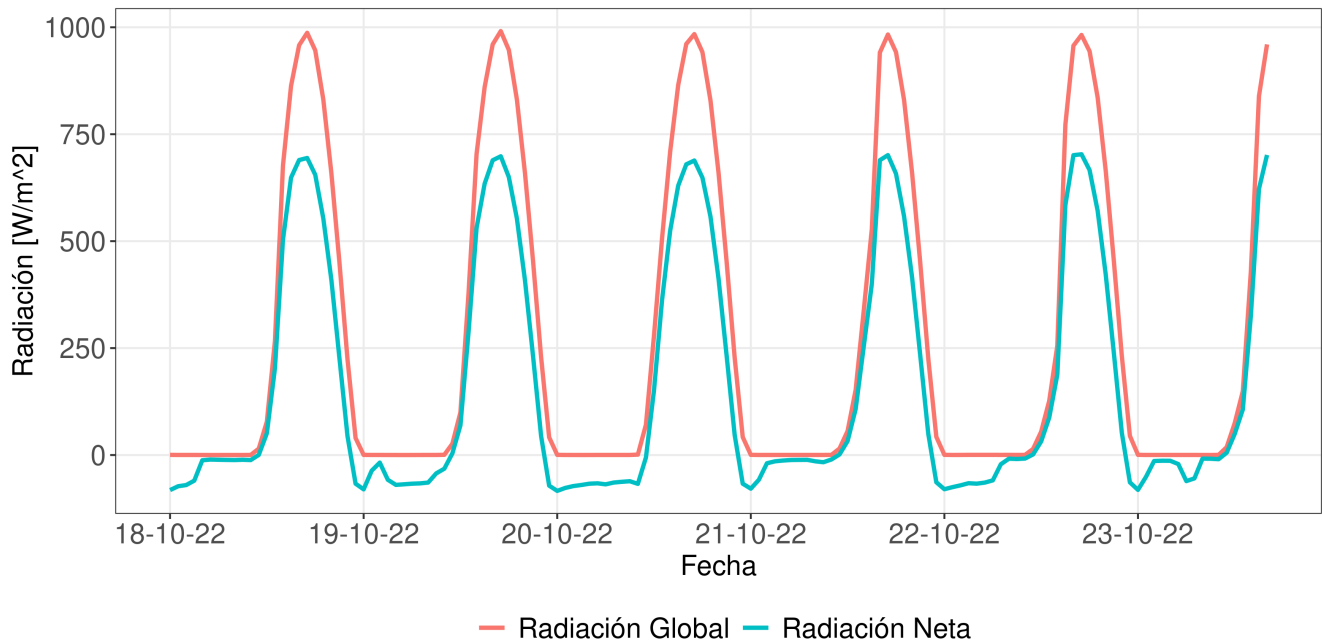

Radiación últimos 7 días

Consultas o sugerencias contáctenos por contacto@agrospace.cl

Visite nuestra página web www.agrospace.cl