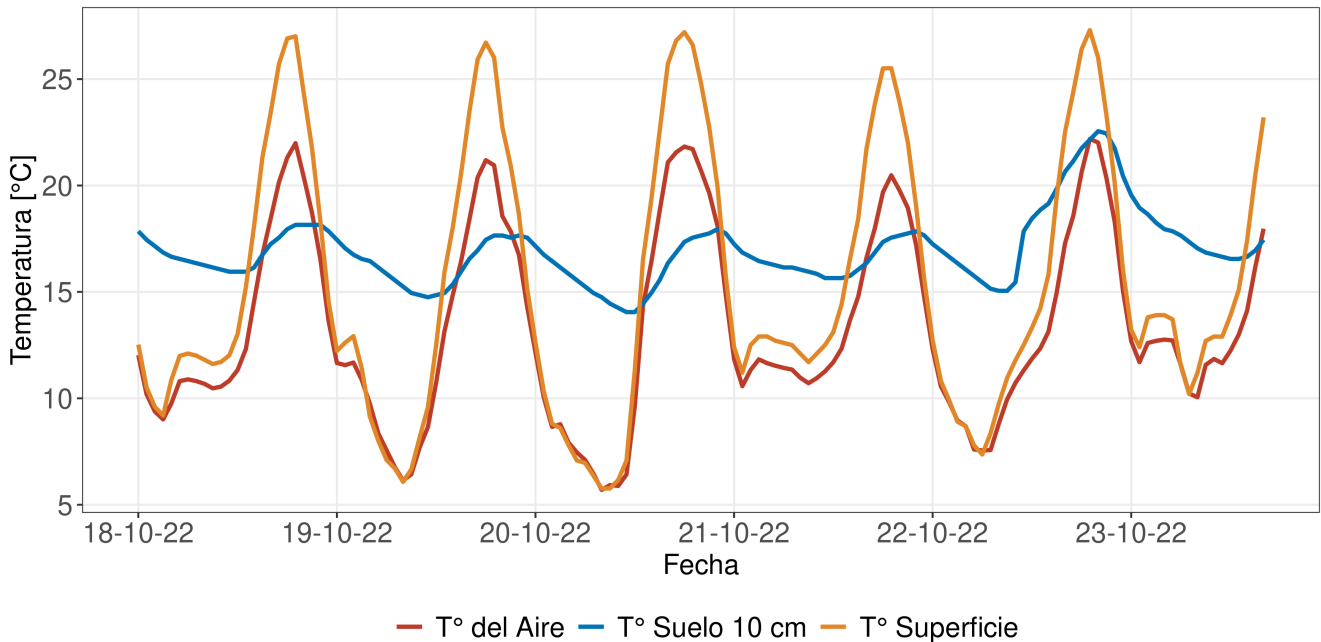

Reporte Meteorológico Semanal

Semana: 17 - 24 de octubre del 2022

Estación San Pedro

Resumen

- La temperatura promedio durante la semana fue de 13.28°C.
- La temperatura mínima registrada fue el día 2022-10-20 con 5.7°C.
- La temperatura máxima registrada fue el día 2022-10-22 con 22.2°C.
- La precipitación acumulada en la semana fue de 0 mm.
- El requerimiento hídrico (ET0) durante la semana fue de 27.4 mm.
- Se registraron 71 horas sol durante la semana y en promedio, amaneció a las 06:59:28 hrs, mientras que el atardecer se registró a las 19:54:04 hrs.
- Temporada: Entre el 21 junio 2022 y el 24 octubre 2022.
- Se han acumulado 235 días grados durante la temporada.
- Se han registrado 386 horas frío durante la temporada.

Reporte Meteorológico Semanal

Semana: 17 - 24 de octubre del 2022

Estación San Pedro

Temperatura promedio durante la última semana

Evolución de la temperatura durante la semana

Horas Frío y Días Grado acumulados durante la temporada

- Para el cálculo de días grados se considera una temperatura base de 10°C
- Para el cálculo de horas frío se considera una temperatura base de 7°C

Reporte Meteorológico Semanal

Semana: 17 - 24 de octubre del 2022

Evapotranspiración diaria (ET0)

Evapotranspiración semanal y anual

Reporte Meteorológico Semanal

Semana: 17 - 24 de octubre del 2022

Estación San Pedro

Información semanal de Radiación (W/m^2)

<i>Total de horas de sol</i> 71 hrs	<i>Radiación Global</i> 264.3 Promedio	0.2 Mínimo	982 Máximo	<i>Radiación Neta</i> 152.3 Promedio	-79.9 Mínimo	703.1 Máximo
---	---	----------------------	----------------------	---	------------------------	------------------------