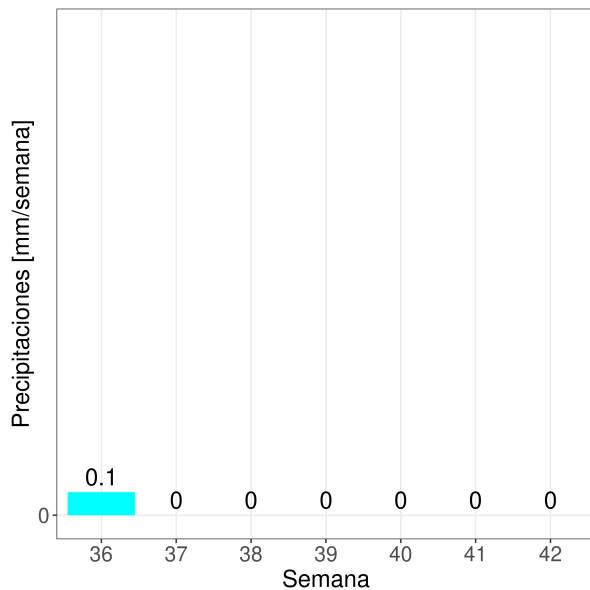

Reporte Meteorológico Semanal

Semana: 17 - 24 de octubre del 2022

Estación San Pedro

Resumen

- La temperatura promedio durante la semana fue de 13.28°C.
- La temperatura mínima registrada fue el día 2022-10-20 con 5.7°C.
- La temperatura máxima registrada fue el día 2022-10-22 con 22.2°C.
- La precipitación acumulada en la semana fue de 0 mm.
- El requerimiento hídrico (ET0) durante la semana fue de 27.4 mm.
- Se registraron 71 horas sol durante la semana y en promedio, amaneció a las 06:59:28 hrs, mientras que el atardecer se registró a las 19:54:04 hrs.
- Temporada: Entre el 21 junio 2022 y el 24 octubre 2022.
- Se han acumulado 235 días grados durante la temporada.
- Se han registrado 386 horas frío durante la temporada.

Estación San Pedro

Precipitaciones (PP)

Precipitación diaria (PP)

Precipitaciones semanal y anual

Reporte Meteorológico Semanal

Semana: 17 - 24 de octubre del 2022

Estación San Pedro

Evapotranspiración de referencia (ET0)

Evapotranspiración diaria (ET0)

Evapotranspiración semanal y anual

Reporte Meteorológico Semanal

Semana: 17 - 24 de octubre del 2022

Estación San Pedro

Información semanal de Radiación (W/m^2)

<i>Total de horas de sol</i> 71 hrs	<i>Radiación Global</i> 264.3 Promedio	0.2 Mínimo	982 Máximo	<i>Radiación Neta</i> 152.3 Promedio	-79.9 Mínimo	703.1 Máximo
---	---	----------------------	----------------------	---	------------------------	------------------------