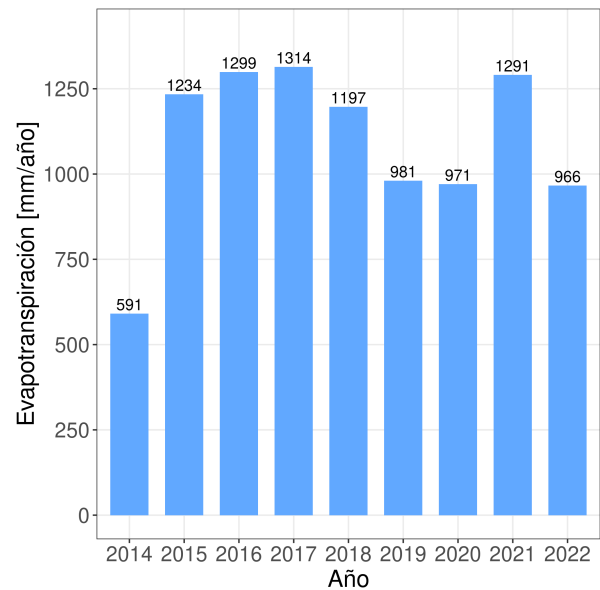

Reporte Meteorológico Semanal

Semana: 17 - 24 de octubre del 2022

Estación San Pedro

Resumen

- La temperatura promedio durante la semana fue de 13.28°C.
- La temperatura mínima registrada fue el día 2022-10-20 con 5.7°C.
- La temperatura máxima registrada fue el día 2022-10-22 con 22.2°C.
- La precipitación acumulada en la semana fue de 0 mm.
- El requerimiento hídrico (ET0) durante la semana fue de 27.4 mm.
- Se registraron 71 horas sol durante la semana y en promedio, amaneció a las 06:59:28 hrs, mientras que el atardecer se registró a las 19:54:04 hrs.
- Temporada: Entre el 21 junio 2022 y el 24 octubre 2022.
- Se han acumulado 235 días grados durante la temporada.
- Se han registrado 386 horas frío durante la temporada.

Reporte Meteorológico Semanal

Semana: 17 - 24 de octubre del 2022

Estación San Pedro

Temperatura promedio durante la última semana

Evolución de la temperatura durante la semana

Horas Frío y Días Grado acumulados durante la temporada

Estación San Pedro

Precipitaciones (PP)

Precipitación diaria (PP)

Precipitaciones semanal y anual

Reporte Meteorológico Semanal

Semana: 17 - 24 de octubre del 2022

Estación San Pedro

Evapotranspiración de referencia (ET0)

Evapotranspiración diaria (ET0)

Evapotranspiración semanal y anual

Reporte Meteorológico Semanal

Semana: 17 - 24 de octubre del 2022

Estación San Pedro

Información semanal de Radiación (W/m^2)

<i>Total de horas de sol</i> 71 hrs	<i>Radiación Global</i> 264.3 Promedio	0.2 Mínimo	982 Máximo	<i>Radiación Neta</i> 152.3 Promedio	-79.9 Mínimo	703.1 Máximo
---	---	----------------------	----------------------	---	------------------------	------------------------