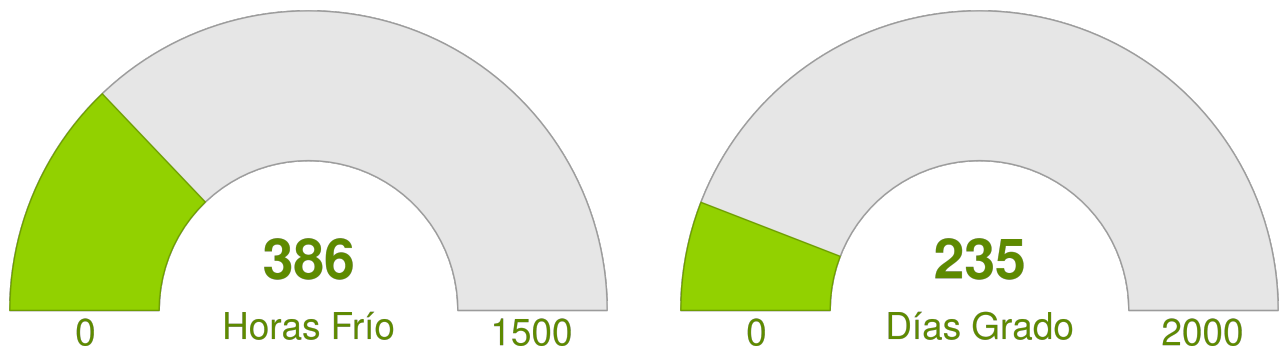

Reporte Meteorológico Semanal

Semana: 17 - 24 de octubre del 2022

Estación San Pedro

Resumen

- La temperatura promedio durante la semana fue de 13.28°C.
- La temperatura mínima registrada fue el día 2022-10-20 con 5.7°C.
- La temperatura máxima registrada fue el día 2022-10-22 con 22.2°C.
- La precipitación acumulada en la semana fue de 0 mm.
- El requerimiento hídrico (ET0) durante la semana fue de 27.4 mm.
- Se registraron 71 horas sol durante la semana y en promedio, amaneció a las 06:59:28 hrs, mientras que el atardecer se registró a las 19:54:04 hrs.
- Temporada: Entre el 21 junio 2022 y el 24 octubre 2022.
- Se han acumulado 235 días grados durante la temporada.
- Se han registrado 386 horas frío durante la temporada.

Reporte Meteorológico Semanal

Semana: 17 - 24 de octubre del 2022

Estación San Pedro

Temperatura promedio durante la última semana

Evolución de la temperatura durante la semana

Horas Frío y Días Grado acumulados durante la temporada

- Para el cálculo de días grados se considera una temperatura base de 10°C
- Para el cálculo de horas frío se considera una temperatura base de 7°C

Reporte Meteorológico Semanal

Semana: 17 - 24 de octubre del 2022

Evapotranspiración diaria (ET0)

Evapotranspiración semanal y anual

Reporte Meteorológico Semanal

Semana: 17 - 24 de octubre del 2022

Estación San Pedro

Información semanal de Radiación (W/m^2)

<i>Total de horas de sol</i> 71 hrs	<i>Radiación Global</i> 264.3 Promedio	0.2 Mínimo	982 Máximo	<i>Radiación Neta</i> 152.3 Promedio	-79.9 Mínimo	703.1 Máximo
---	---	----------------------	----------------------	---	------------------------	------------------------