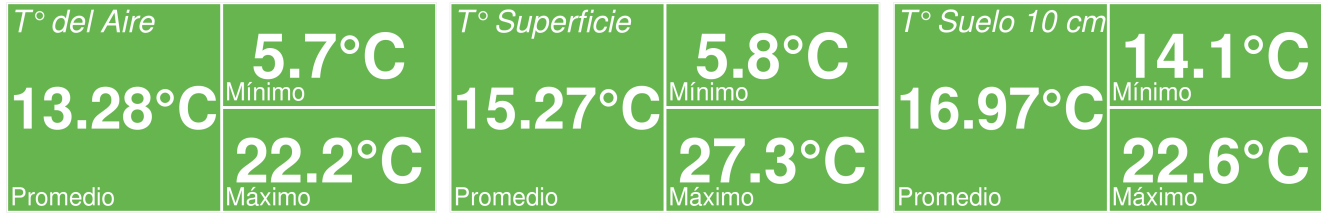

Reporte Meteorológico Semanal

Semana: 17 - 24 de octubre del 2022

Estación San Pedro

Resumen

- La temperatura promedio durante la semana fue de 13.28°C.
- La temperatura mínima registrada fue el día 2022-10-20 con 5.7°C.
- La temperatura máxima registrada fue el día 2022-10-22 con 22.2°C.
- La precipitación acumulada en la semana fue de 0 mm.
- El requerimiento hídrico (ET0) durante la semana fue de 27.4 mm.
- Se registraron 71 horas sol durante la semana y en promedio, amaneció a las 06:59:28 hrs, mientras que el atardecer se registró a las 19:54:04 hrs.
- Temporada: Entre el 21 junio 2022 y el 24 octubre 2022.
- Se han acumulado 235 días grados durante la temporada.
- Se han registrado 386 horas frío durante la temporada.

Reporte Meteorológico Semanal

Semana: 17 - 24 de octubre del 2022

Estación San Pedro

Temperatura promedio durante la última semana

Evolución de la temperatura durante la semana

Horas Frío y Días Grado acumulados durante la temporada

- Para el cálculo de días grados se considera una temperatura base de 10°C
- Para el cálculo de horas frío se considera una temperatura base de 7°C

Reporte Meteorológico Semanal

Semana: 17 - 24 de octubre del 2022

Evapotranspiración diaria (ET0)

Evapotranspiración semanal y anual

Reporte Meteorológico Semanal

Semana: 17 - 24 de octubre del 2022

Estación San Pedro

Información semanal de Radiación (W/m^2)

<i>Total de horas de sol</i> 71 hrs	<i>Radiación Global</i> 264.3 Promedio	0.2 Mínimo	982 Máximo	<i>Radiación Neta</i> 152.3 Promedio	-79.9 Mínimo	703.1 Máximo
---	---	----------------------	----------------------	---	------------------------	------------------------