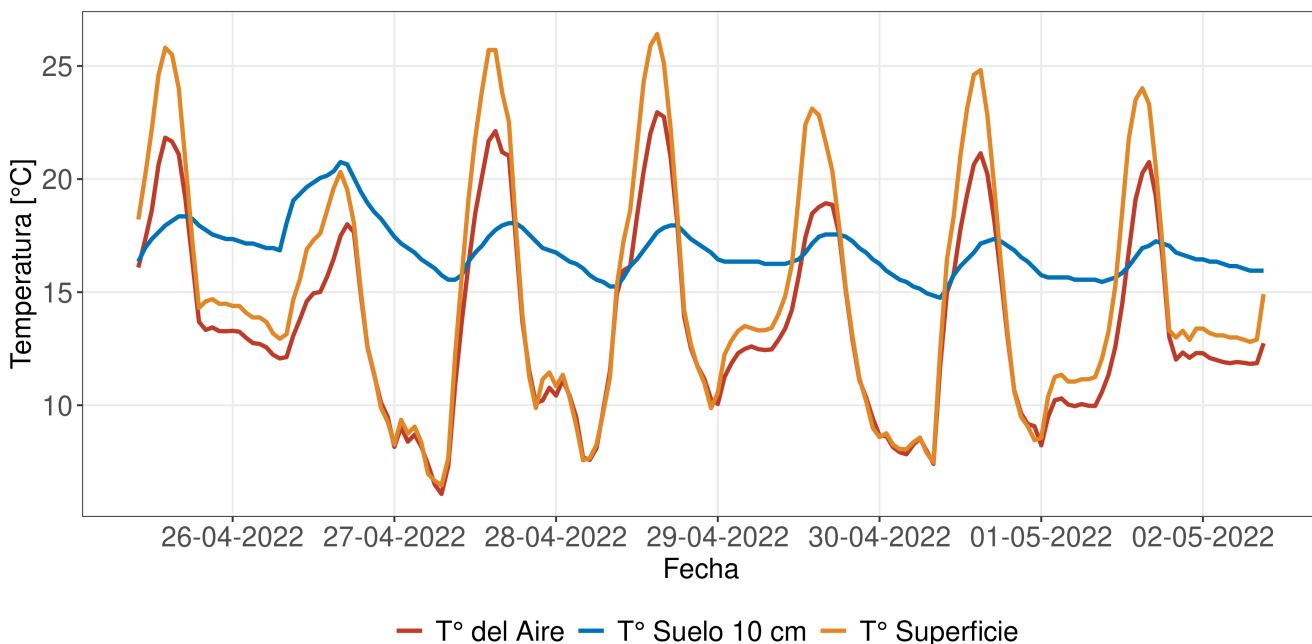

## Resumen

- La temperatura promedio durante la semana fue de 13.6°C.
- La temperatura mínima registrada fue de 6.1°C.
- La temperatura máxima fue de 23°C.
- Se han acumulado 1055 días grados durante la temporada
- La precipitación acumulada en la semana fue de 0 mm
- El requerimiento hídrico (ET0) durante la semana fue de 18.5 mm
- Se registraron 168 horas sol durante la semana y en promedio, amaneció a las 07:07:29 hrs, mientras que el atardecer se registró a las 18:10:40 hrs

# Reporte Meteorológico Semanal

Fecha 02 de mayo del 2022

Estación San Pedro

Temperatura promedio durante la última semana

<b>T° del Aire</b> <b>13.6°C</b> Promedio	<b>6.1°C</b> Mínimo	<b>23°C</b> Máximo	<b>T° Superficie</b> <b>14.9°C</b> Promedio	<b>6.5°C</b> Mínimo	<b>26.4°C</b> Máximo	<b>T° Suelo 10 cm</b> <b>16.9°C</b> Promedio	<b>14.8°C</b> Mínimo	<b>20.8°C</b> Máximo
---	------------------------	-----------------------	---	------------------------	-------------------------	--	-------------------------	-------------------------

Evolución de la temperatura durante la semana

Horas Frío y Días Grado acumulados durante la temporada

- Para el cálculo de días grados se considera una temperatura base de 10°C
- Para el cálculo de horas frío se considera una temperatura base de 7°C