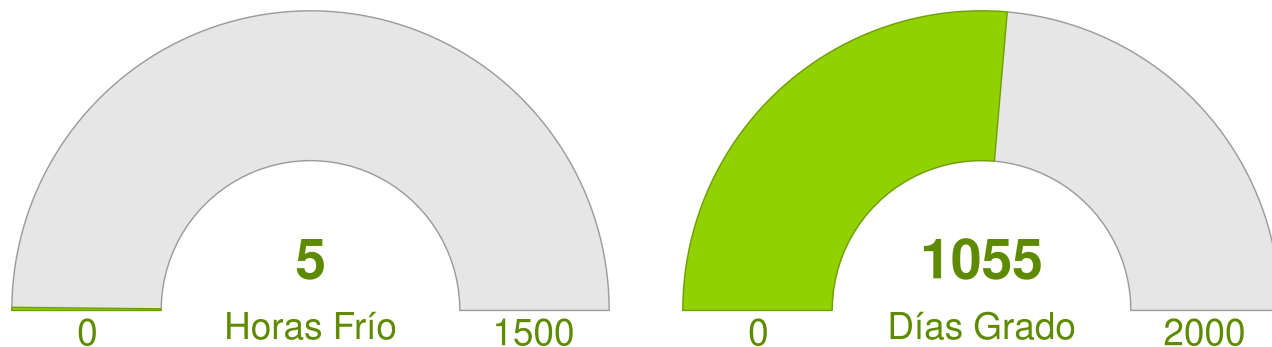

## Resumen

- La temperatura promedio durante la semana fue de 13.6°C.
- La temperatura mínima registrada fue de 6.1°C.
- La temperatura máxima fue de 23°C.
- Se han acumulado 1055 días grados durante la temporada
- La precipitación acumulada en la semana fue de 0 mm
- El requerimiento hídrico (ET0) durante la semana fue de 18.5 mm
- Se registraron 168 horas sol durante la semana y en promedio, amaneció a las 07:07:29 hrs, mientras que el atardecer se registró a las 18:10:40 hrs

# Reporte Meteorológico Semanal

Fecha 02 de mayo del 2022

Estación San Pedro

Temperatura promedio durante la última semana

<b>T° del Aire</b> <b>13.6°C</b> Promedio	<b>6.1°C</b> Mínimo	<b>23°C</b> Máximo	<b>T° Superficie</b> <b>14.9°C</b> Promedio	<b>6.5°C</b> Mínimo	<b>26.4°C</b> Máximo	<b>T° Suelo 10 cm</b> <b>16.9°C</b> Promedio	<b>14.8°C</b> Mínimo	<b>20.8°C</b> Máximo
---	------------------------	-----------------------	---	------------------------	-------------------------	--	-------------------------	-------------------------

Evolución de la temperatura durante la semana

Horas Frío y Días Grado acumulados durante la temporada

- Para el cálculo de días grados se considera una temperatura base de 10°C
- Para el cálculo de horas frío se considera una temperatura base de 7°C