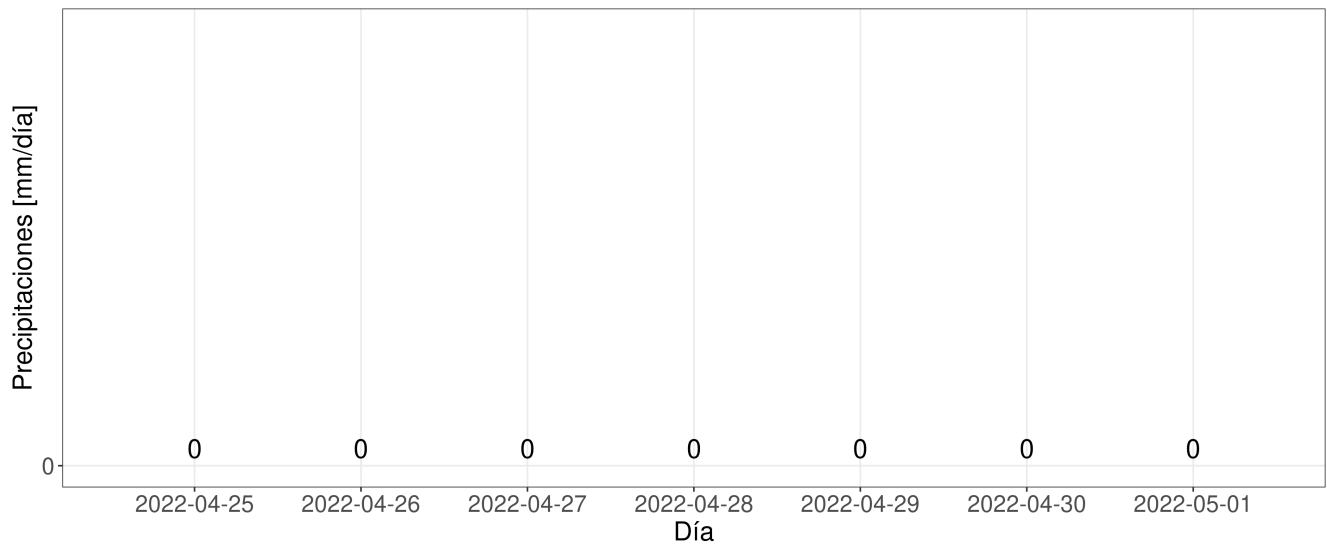

Precipitación diaria (PP)