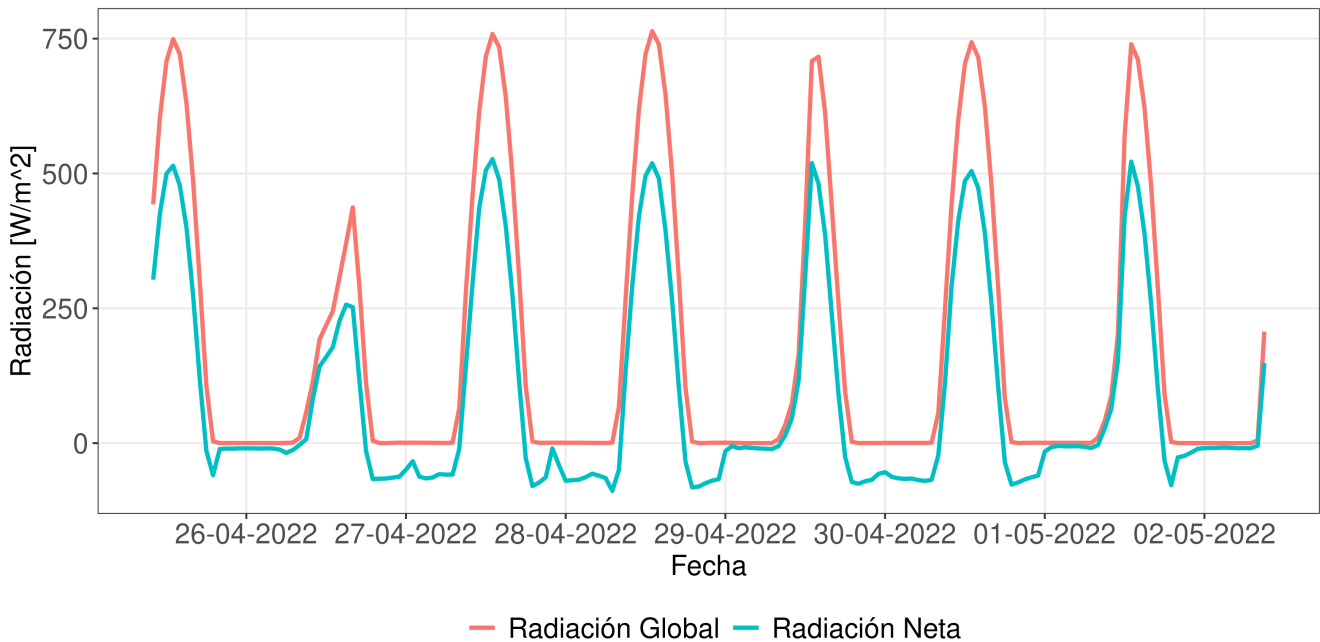

Radiación últimos 7 días

Consultas o sugerencias contáctenos por contacto@agrospace.cl

Visite nuestra página web www.agrospace.cl