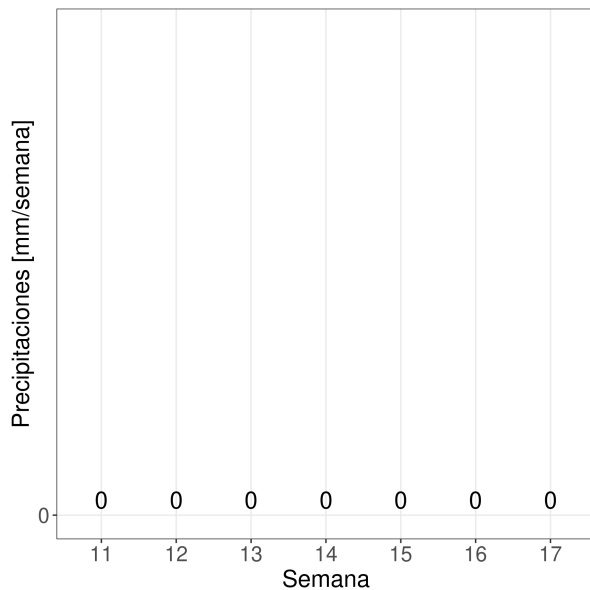

Precipitaciones semanal y anual