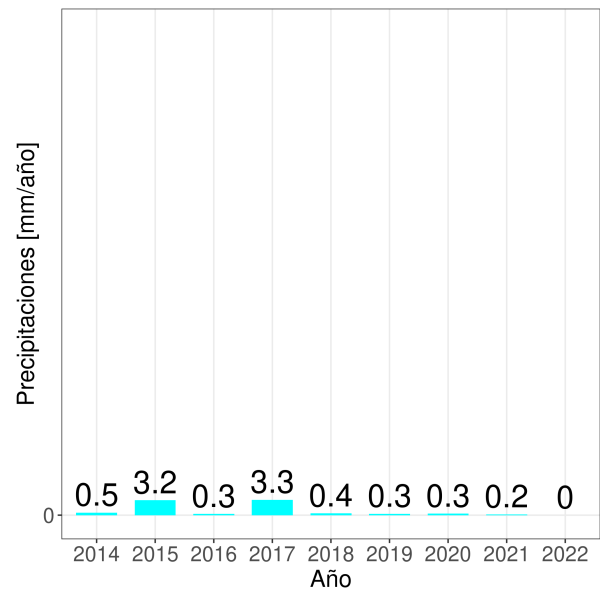

Precipitaciones semanal y anual