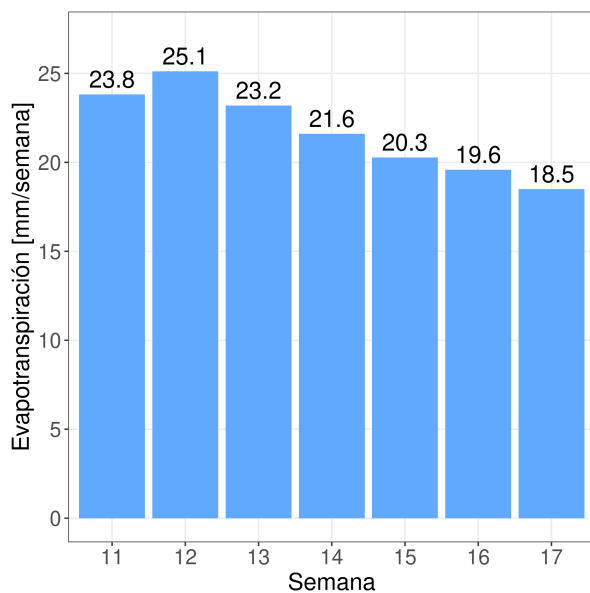

Evapotranspiración semanal y anual