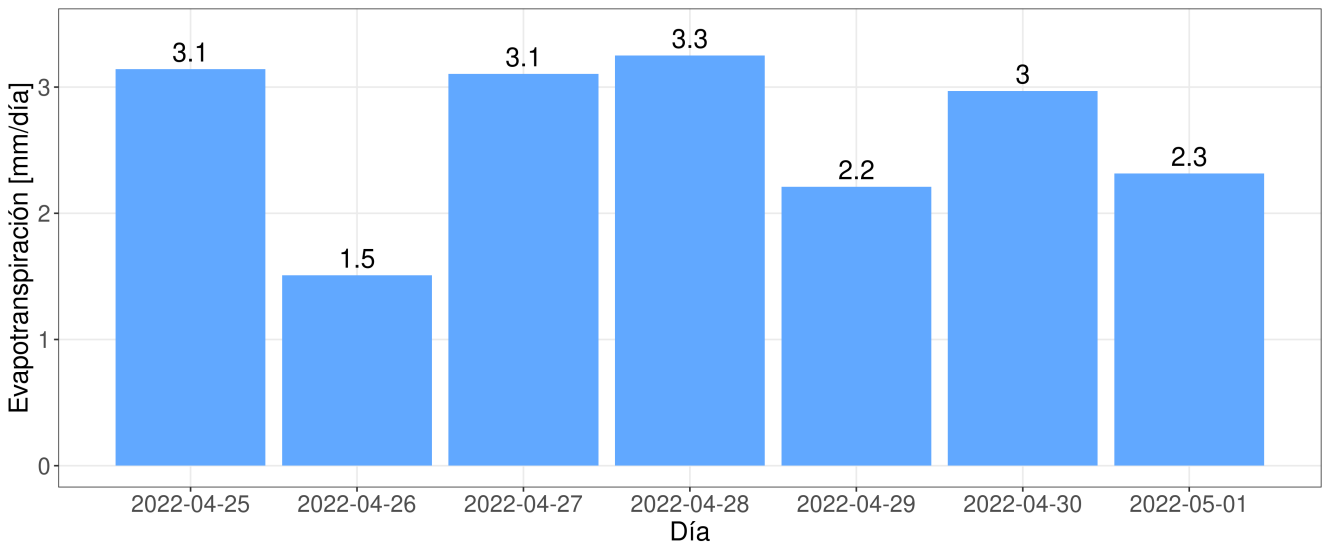

## Precipitaciones semanal y anual

# Reporte Meteorológico Semanal

Fecha 02 de mayo del 2022

Estación San Pedro

## Evapotranspiración de referencia (ET0)

## Evapotranspiración diaria (ET0)