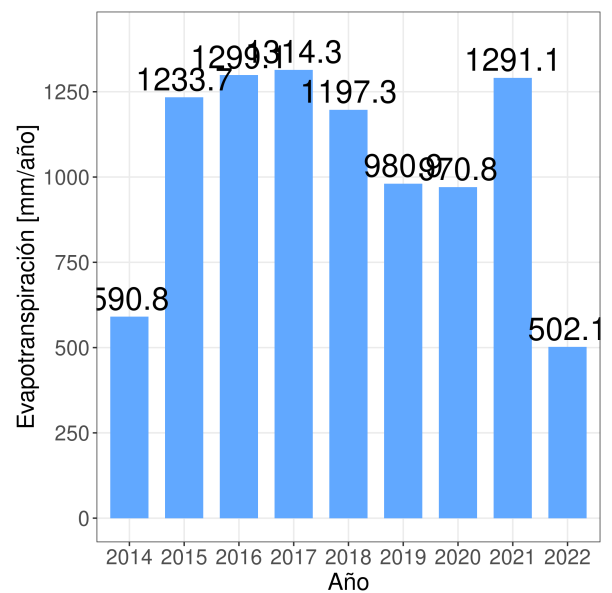

Evapotranspiración semanal y anual