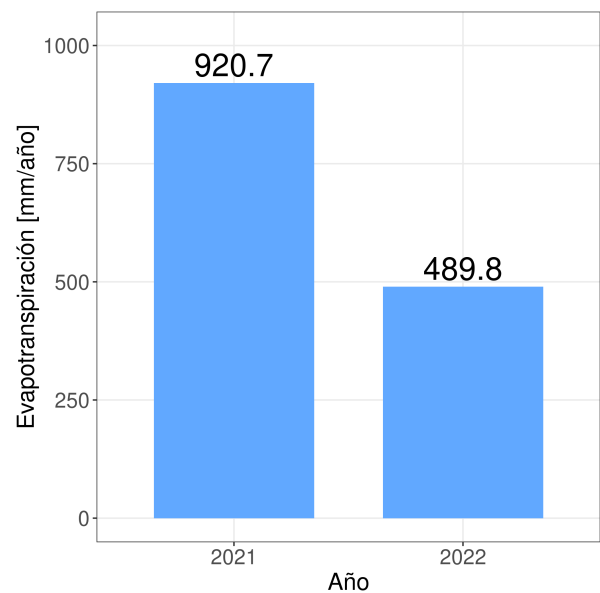

Reporte Meteorológico Semanal

Fecha 02 de mayo del 2022

Estación San Fernando

Resumen

- La temperatura promedio durante la semana fue de 14.9°C.
- La temperatura mínima registrada fue de 7.3°C.
- La temperatura máxima fue de 25.9°C.
- Se han acumulado 1434 días grados durante la temporada
- La precipitación acumulada en la semana fue de 86.4 mm
- El requerimiento hídrico (ET0) durante la semana fue de 18.4 mm
- Se registraron 87 horas sol durante la semana y en promedio, amaneció a las 07:06:37 hrs, mientras que el atardecer se registró a las 18:09:33 hrs

Reporte Meteorológico Semanal

Fecha 02 de mayo del 2022

Estación San Fernando

Precipitaciones (PP)

Precipitación diaria (PP)

Precipitaciones semanal y anual

Reporte Meteorológico Semanal

Fecha 02 de mayo del 2022

Estación San Fernando

Evapotranspiración de referencia (ET0)

Evapotranspiración diaria (ET0)

Evapotranspiración semanal y anual

Reporte Meteorológico Semanal

Fecha 02 de mayo del 2022

Estación San Fernando

Información semanal de Radiación (W/m^2)

<i>Horas sol durante la semana</i>	<i>Radiación Global</i>	0	<i>Radiación Neta</i>	
87 hrs	149.4	Mínimo		Mínimo
		623.5		
	Promedio	Máximo	Promedio	Máximo

Radiación últimos 7 días

Consultas o sugerencias contáctenos por contacto@agrospace.cl