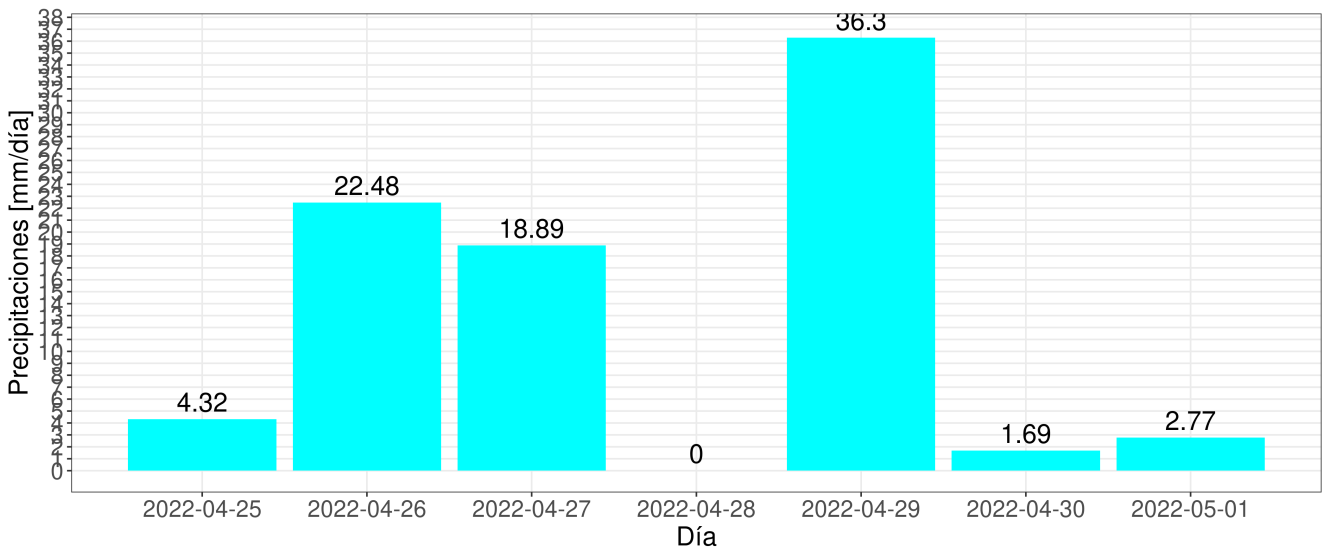

Reporte Meteorológico Semanal

Fecha 02 de mayo del 2022

Estación San Fernando

Resumen

- La temperatura promedio durante la semana fue de 14.9°C.
- La temperatura mínima registrada fue de 7.3°C.
- La temperatura máxima fue de 25.9°C.
- Se han acumulado 1434 días grados durante la temporada
- La precipitación acumulada en la semana fue de 86.4 mm
- El requerimiento hídrico (ET0) durante la semana fue de 18.4 mm
- Se registraron 87 horas sol durante la semana y en promedio, amaneció a las 07:06:37 hrs, mientras que el atardecer se registró a las 18:09:33 hrs

Evolución de la temperatura durante la semana

Horas Frío y Días Grado acumulados durante la temporada

- Para el cálculo de días grados se considera una temperatura base de 10°C
- Para el cálculo de horas frío se considera una temperatura base de 7°C

Reporte Meteorológico Semanal

Fecha 02 de mayo del 2022

Estación San Fernando

Precipitaciones (PP)

Precipitación diaria (PP)

Precipitaciones semanal y anual

Reporte Meteorológico Semanal

Fecha 02 de mayo del 2022

Estación San Fernando

Evapotranspiración de referencia (ET0)

Evapotranspiración diaria (ET0)

Evapotranspiración semanal y anual

Reporte Meteorológico Semanal

Fecha 02 de mayo del 2022

Estación San Fernando

Información semanal de Radiación (W/m^2)