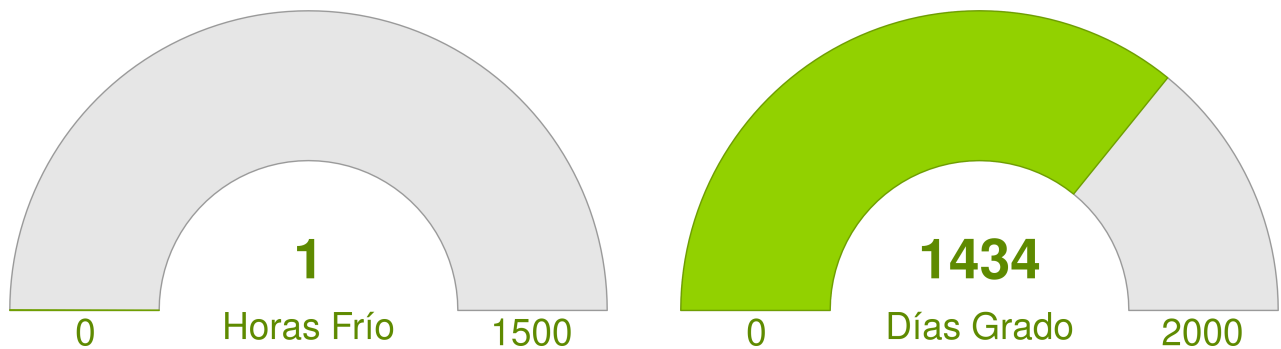

Reporte Meteorológico Semanal

Fecha 02 de mayo del 2022

Estación San Fernando

Resumen

- La temperatura promedio durante la semana fue de 14.9°C.
- La temperatura mínima registrada fue de 7.3°C.
- La temperatura máxima fue de 25.9°C.
- Se han acumulado 1434 días grados durante la temporada
- La precipitación acumulada en la semana fue de 86.4 mm
- El requerimiento hídrico (ET0) durante la semana fue de 18.4 mm
- Se registraron 87 horas sol durante la semana y en promedio, amaneció a las 07:06:37 hrs, mientras que el atardecer se registró a las 18:09:33 hrs

Reporte Meteorológico Semanal

Fecha 02 de mayo del 2022

Estación San Fernando

Temperatura promedio durante la última semana

T° del Aire 14.9°C Promedio	7.3°C Mínimo	25.9°C Máximo	T° Superficie	Mínimo	Máximo	T° Suelo 45 cm 17.5°C Mínimo	17.9°C Promedio	18.1°C Máximo
---	------------------------	-------------------------	----------------------	---------------	---------------	--	---------------------------	-------------------------

Evolución de la temperatura durante la semana

Horas Frío y Días Grado acumulados durante la temporada

- Para el cálculo de días grados se considera una temperatura base de 10°C
- Para el cálculo de horas frío se considera una temperatura base de 7°C