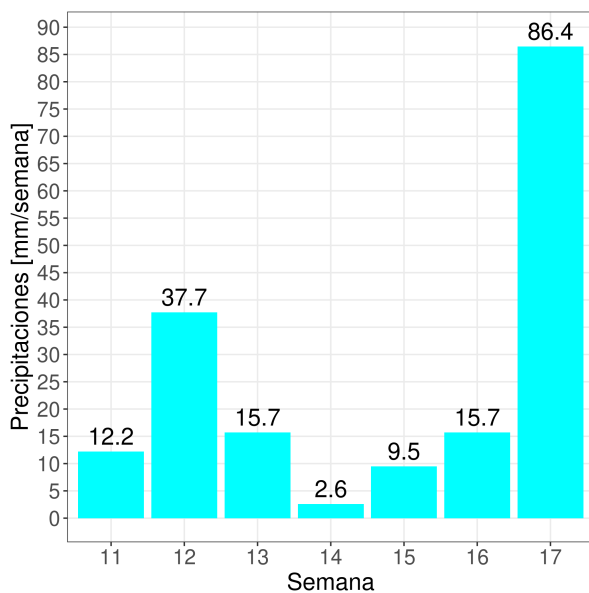

Reporte Meteorológico Semanal

Fecha 02 de mayo del 2022

Estación San Fernando

Resumen

- La temperatura promedio durante la semana fue de 14.9°C.
- La temperatura mínima registrada fue de 7.3°C.
- La temperatura máxima fue de 25.9°C.
- Se han acumulado 1434 días grados durante la temporada
- La precipitación acumulada en la semana fue de 86.4 mm
- El requerimiento hídrico (ET0) durante la semana fue de 18.4 mm
- Se registraron 87 horas sol durante la semana y en promedio, amaneció a las 07:06:37 hrs, mientras que el atardecer se registró a las 18:09:33 hrs

Evolución de la temperatura durante la semana

Horas Frío y Días Grado acumulados durante la temporada

- Para el cálculo de días grados se considera una temperatura base de 10°C
- Para el cálculo de horas frío se considera una temperatura base de 7°C

Reporte Meteorológico Semanal

Fecha 02 de mayo del 2022

Estación San Fernando

Precipitaciones (PP)

Precipitación diaria (PP)

Precipitaciones semanal y anual

Reporte Meteorológico Semanal

Fecha 02 de mayo del 2022

Estación San Fernando

Evapotranspiración de referencia (ET0)

Evapotranspiración diaria (ET0)

Evapotranspiración semanal y anual

Reporte Meteorológico Semanal

Fecha 02 de mayo del 2022

Estación San Fernando

Información semanal de Radiación (W/m^2)