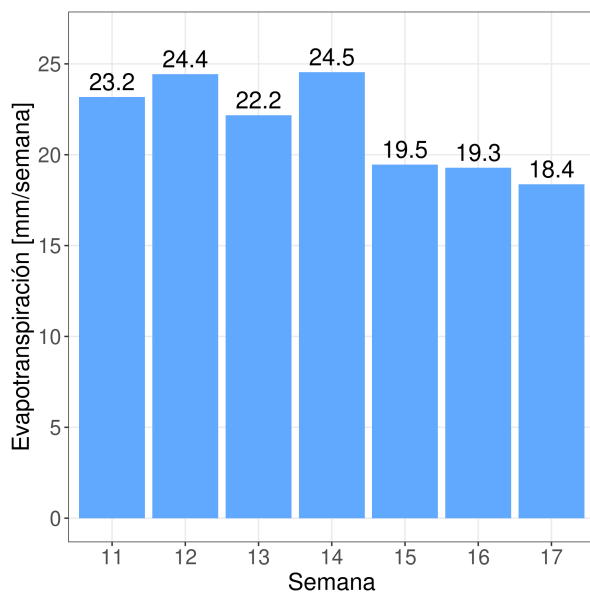

Reporte Meteorológico Semanal

Fecha 02 de mayo del 2022

Estación San Fernando

Resumen

- La temperatura promedio durante la semana fue de 14.9°C.
- La temperatura mínima registrada fue de 7.3°C.
- La temperatura máxima fue de 25.9°C.
- Se han acumulado 1434 días grados durante la temporada
- La precipitación acumulada en la semana fue de 86.4 mm
- El requerimiento hídrico (ET0) durante la semana fue de 18.4 mm
- Se registraron 87 horas sol durante la semana y en promedio, amaneció a las 07:06:37 hrs, mientras que el atardecer se registró a las 18:09:33 hrs

Evolución de la temperatura durante la semana

Horas Frío y Días Grado acumulados durante la temporada

- Para el cálculo de días grados se considera una temperatura base de 10°C
- Para el cálculo de horas frío se considera una temperatura base de 7°C

Estación San Fernando

Evapotranspiración de referencia (ET0)

Evapotranspiración diaria (ET0)

Evapotranspiración semanal y anual

Reporte Meteorológico Semanal

Fecha 02 de mayo del 2022

Estación San Fernando

Información semanal de Radiación (W/m^2)

<i>Horas sol durante la semana</i>	<i>Radiación Global</i>	0	<i>Radiación Neta</i>	
87 hrs	149.4	Mínimo		Mínimo
		623.5		
	Promedio	Máximo	Promedio	Máximo

Radiación últimos 7 días

Consultas o sugerencias contáctenos por contacto@agrospace.cl