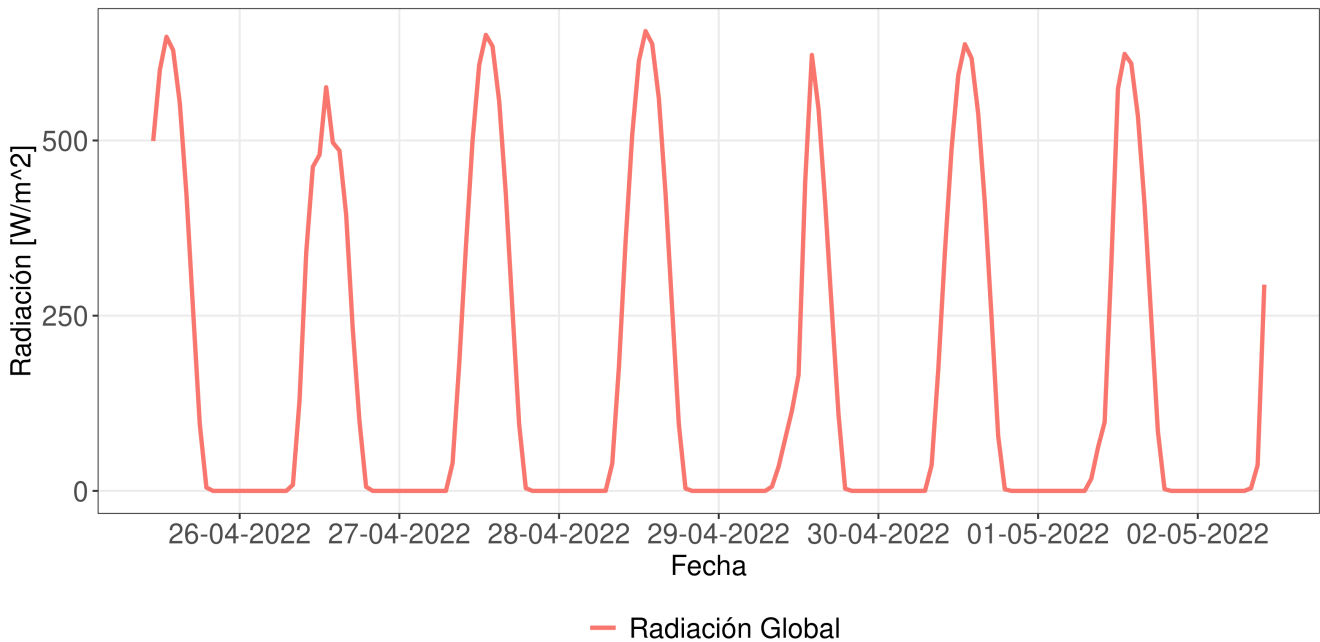

Estación San Fernando

Evapotranspiración de referencia (ET0)

Evapotranspiración diaria (ET0)

Evapotranspiración semanal y anual

Reporte Meteorológico Semanal

Fecha 02 de mayo del 2022

Estación San Fernando

Información semanal de Radiación (W/m^2)

<i>Horas sol durante la semana</i>	<i>Radiación Global</i>	0	<i>Radiación Neta</i>	
87 hrs	149.4	Mínimo		Mínimo
		623.5		
	Promedio	Máximo	Promedio	Máximo

Radiación últimos 7 días

Consultas o sugerencias contáctenos por contacto@agrospace.cl