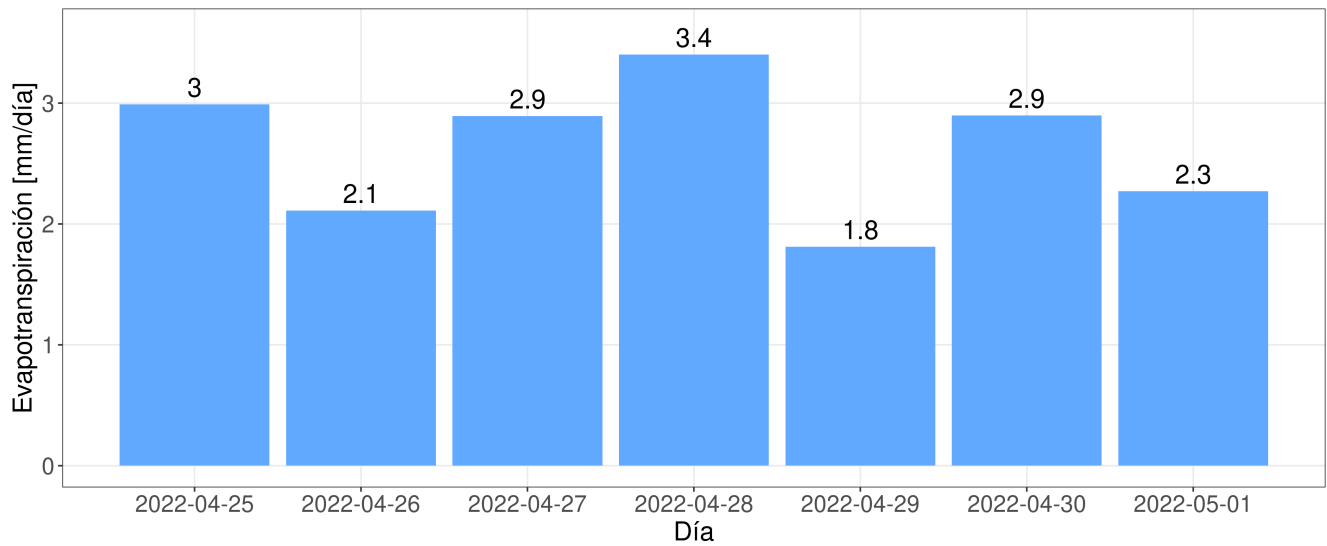

Reporte Meteorológico Semanal

Fecha 02 de mayo del 2022

Estación San Fernando

Resumen

- La temperatura promedio durante la semana fue de 14.9°C.
- La temperatura mínima registrada fue de 7.3°C.
- La temperatura máxima fue de 25.9°C.
- Se han acumulado 1434 días grados durante la temporada
- La precipitación acumulada en la semana fue de 86.4 mm
- El requerimiento hídrico (ET0) durante la semana fue de 18.4 mm
- Se registraron 87 horas sol durante la semana y en promedio, amaneció a las 07:06:37 hrs, mientras que el atardecer se registró a las 18:09:33 hrs

Evolución de la temperatura durante la semana

Horas Frío y Días Grado acumulados durante la temporada

- Para el cálculo de días grados se considera una temperatura base de 10°C
- Para el cálculo de horas frío se considera una temperatura base de 7°C

Reporte Meteorológico Semanal

Fecha 02 de mayo del 2022

Estación San Fernando

Precipitaciones (PP)

Precipitación diaria (PP)

Precipitaciones semanal y anual

Reporte Meteorológico Semanal

Fecha 02 de mayo del 2022

Estación San Fernando

Evapotranspiración de referencia (ET0)

Evapotranspiración diaria (ET0)

Evapotranspiración semanal y anual

Reporte Meteorológico Semanal

Fecha 02 de mayo del 2022

Estación San Fernando

Información semanal de Radiación (W/m^2)