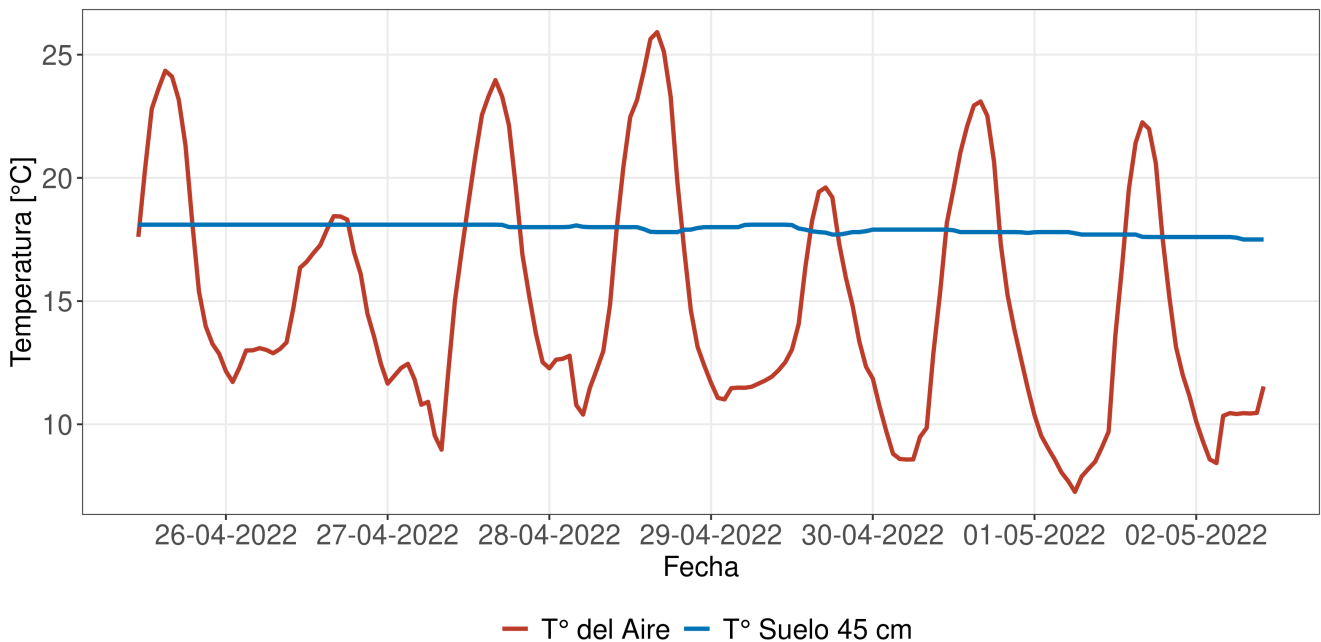

Reporte Meteorológico Semanal

Fecha 02 de mayo del 2022

Estación San Fernando

Resumen

- La temperatura promedio durante la semana fue de 14.9°C.
- La temperatura mínima registrada fue de 7.3°C.
- La temperatura máxima fue de 25.9°C.
- Se han acumulado 1434 días grados durante la temporada
- La precipitación acumulada en la semana fue de 86.4 mm
- El requerimiento hídrico (ET0) durante la semana fue de 18.4 mm
- Se registraron 87 horas sol durante la semana y en promedio, amaneció a las 07:06:37 hrs, mientras que el atardecer se registró a las 18:09:33 hrs

Reporte Meteorológico Semanal

Fecha 02 de mayo del 2022

Estación San Fernando

Temperatura promedio durante la última semana

T° del Aire 14.9°C Promedio	7.3°C Mínimo	25.9°C Máximo	T° Superficie	Mínimo	Máximo	T° Suelo 45 cm 17.5°C Mínimo	17.9°C Promedio	18.1°C Máximo
---	------------------------	-------------------------	----------------------	---------------	---------------	--	---------------------------	-------------------------

Evolución de la temperatura durante la semana

Horas Frío y Días Grado acumulados durante la temporada

- Para el cálculo de días grados se considera una temperatura base de 10°C
- Para el cálculo de horas frío se considera una temperatura base de 7°C