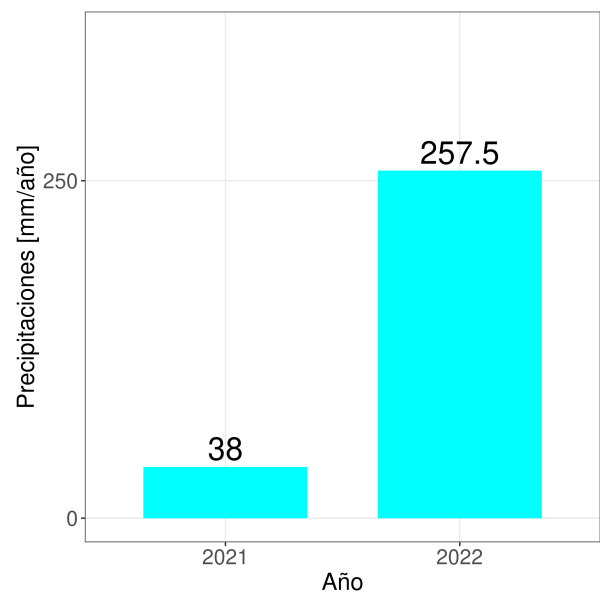

Reporte Meteorológico Semanal

Fecha 02 de mayo del 2022

Estación San Fernando

Resumen

- La temperatura promedio durante la semana fue de 14.9°C.
- La temperatura mínima registrada fue de 7.3°C.
- La temperatura máxima fue de 25.9°C.
- Se han acumulado 1434 días grados durante la temporada
- La precipitación acumulada en la semana fue de 86.4 mm
- El requerimiento hídrico (ET0) durante la semana fue de 18.4 mm
- Se registraron 87 horas sol durante la semana y en promedio, amaneció a las 07:06:37 hrs, mientras que el atardecer se registró a las 18:09:33 hrs

Evolución de la temperatura durante la semana

Horas Frío y Días Grado acumulados durante la temporada

- Para el cálculo de días grados se considera una temperatura base de 10°C
- Para el cálculo de horas frío se considera una temperatura base de 7°C

Reporte Meteorológico Semanal

Fecha 02 de mayo del 2022

Estación San Fernando

Precipitaciones (PP)

Precipitación diaria (PP)

Precipitaciones semanal y anual

Reporte Meteorológico Semanal

Fecha 02 de mayo del 2022

Estación San Fernando

Evapotranspiración de referencia (ET0)

Evapotranspiración diaria (ET0)

Evapotranspiración semanal y anual

Reporte Meteorológico Semanal

Fecha 02 de mayo del 2022

Estación San Fernando

Información semanal de Radiación (W/m^2)