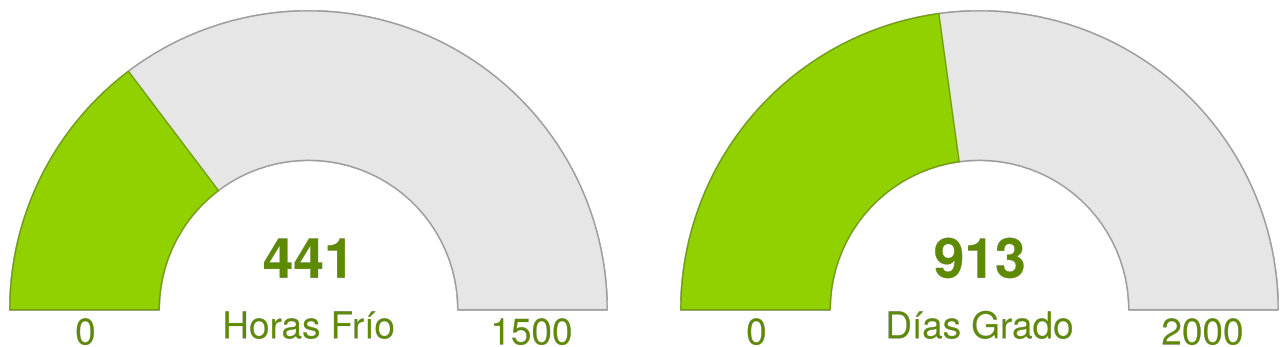

Reporte Meteorológico Semanal

Semana: 16 - 23 de enero del 2023

Estación María Isabel

Resumen

- La temperatura promedio durante la semana fue de 17.81°C.
- La temperatura mínima registrada fue el día 2023-01-22 con 7.8°C.
- La temperatura máxima registrada fue el día 2023-01-17 con 25.3°C.
- La precipitación acumulada en la semana fue de 0.1 mm.
- El requerimiento hídrico (ET0) durante la semana fue de 29.4 mm.
- Se registraron 82 horas sol durante la semana y en promedio, amaneció a las 07:07:58 hrs, mientras que el atardecer se registró a las 20:41:12 hrs.
- Temporada: Entre el 21 junio 2022 y el 01 marzo 2023.
- Se han acumulado 913 días grados durante la temporada.
- Se han registrado 441 horas frío durante la temporada.

Reporte Meteorológico Semanal

Semana: 16 - 23 de enero del 2023

Estación María Isabel

Temperatura promedio durante la última semana

Evolución de la temperatura durante la semana

Horas Frío y Días Grado acumulados durante la temporada

- Para el cálculo de días grados se considera una temperatura base de 10°C
- Para el cálculo de horas frío se considera una temperatura base de 7°C

Reporte Meteorológico Semanal

Semana: 16 - 23 de enero del 2023