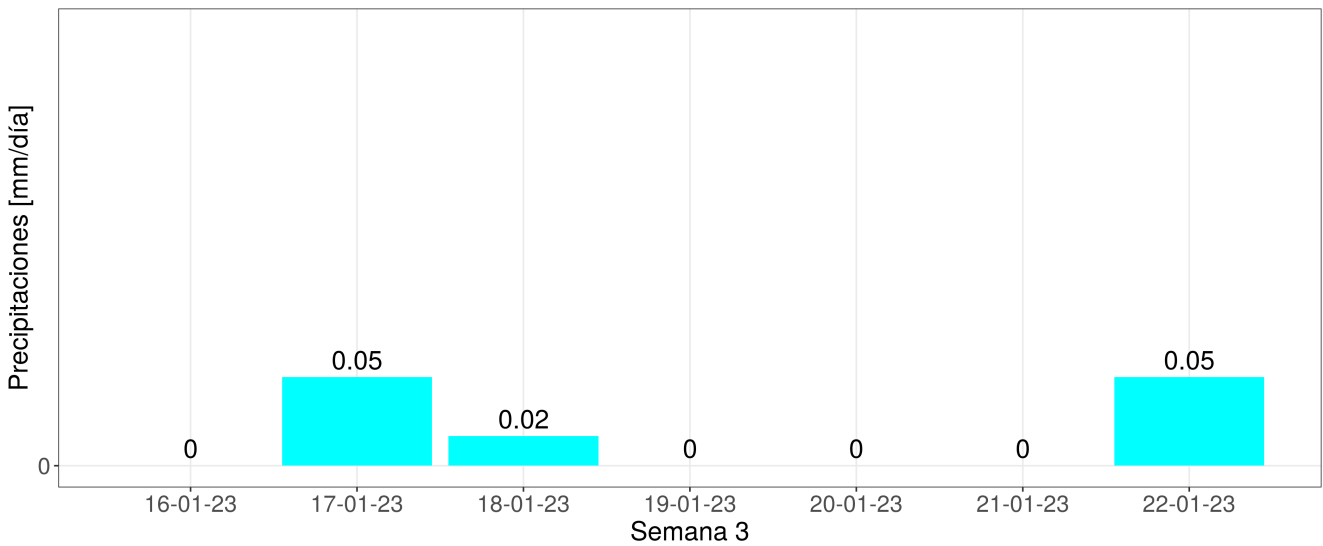

Reporte Meteorológico Semanal

Semana: 16 - 23 de enero del 2023

Estación María Isabel

Resumen

- La temperatura promedio durante la semana fue de 17.81°C.
- La temperatura mínima registrada fue el día 2023-01-22 con 7.8°C.
- La temperatura máxima registrada fue el día 2023-01-17 con 25.3°C.
- La precipitación acumulada en la semana fue de 0.1 mm.
- El requerimiento hídrico (ET0) durante la semana fue de 29.4 mm.
- Se registraron 82 horas sol durante la semana y en promedio, amaneció a las 07:07:58 hrs, mientras que el atardecer se registró a las 20:41:12 hrs.
- Temporada: Entre el 21 junio 2022 y el 01 marzo 2023.
- Se han acumulado 913 días grados durante la temporada.
- Se han registrado 441 horas frío durante la temporada.

Reporte Meteorológico Semanal

Semana: 16 - 23 de enero del 2023

Estación María Isabel

Temperatura promedio durante la última semana

Evolución de la temperatura durante la semana

Horas Frío y Días Grado acumulados durante la temporada

- Para el cálculo de días grados se considera una temperatura base de 10°C
- Para el cálculo de horas frío se considera una temperatura base de 7°C

Reporte Meteorológico Semanal

Semana: 16 - 23 de enero del 2023

Estación María Isabel

Precipitaciones (PP)

Precipitación diaria (PP)

Precipitaciones semanal y anual

Reporte Meteorológico Semanal

Semana: 16 - 23 de enero del 2023

Estación María Isabel

Evapotranspiración de referencia (ET0)