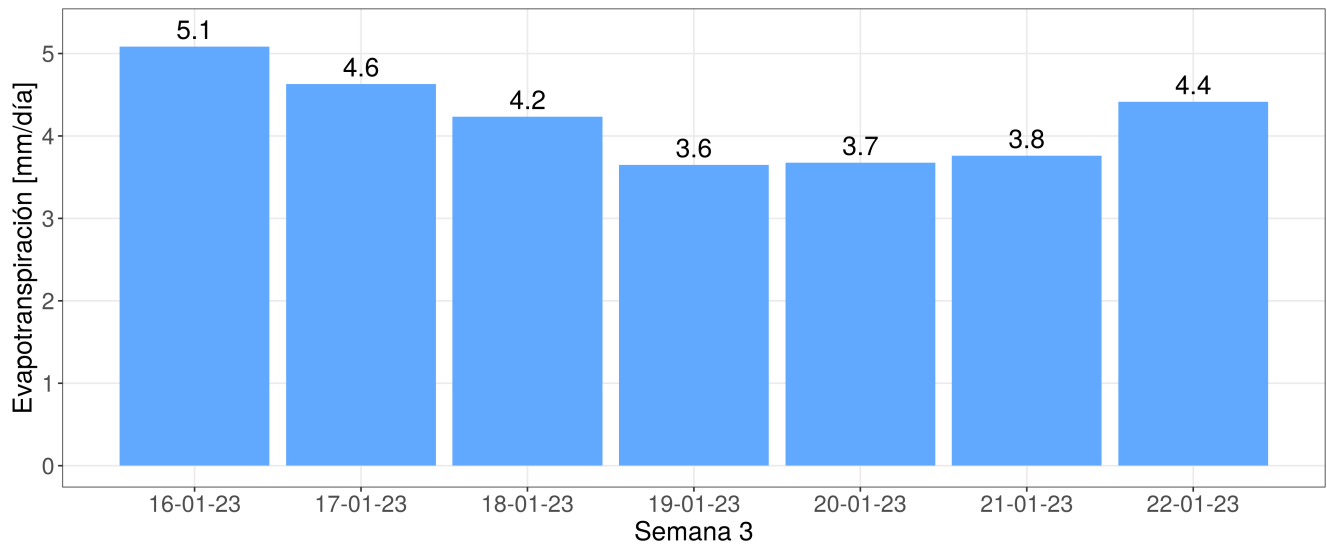

Reporte Meteorológico Semanal

Semana: 16 - 23 de enero del 2023

Estación María Isabel

Resumen

- La temperatura promedio durante la semana fue de 17.81°C.
- La temperatura mínima registrada fue el día 2023-01-22 con 7.8°C.
- La temperatura máxima registrada fue el día 2023-01-17 con 25.3°C.
- La precipitación acumulada en la semana fue de 0.1 mm.
- El requerimiento hídrico (ET0) durante la semana fue de 29.4 mm.
- Se registraron 82 horas sol durante la semana y en promedio, amaneció a las 07:07:58 hrs, mientras que el atardecer se registró a las 20:41:12 hrs.
- Temporada: Entre el 21 junio 2022 y el 01 marzo 2023.
- Se han acumulado 913 días grados durante la temporada.
- Se han registrado 441 horas frío durante la temporada.

Estación María Isabel

Precipitaciones (PP)

Precipitación diaria (PP)

Precipitaciones semanal y anual

Reporte Meteorológico Semanal

Semana: 16 - 23 de enero del 2023

Estación María Isabel

Evapotranspiración de referencia (ET0)

Evapotranspiración diaria (ET0)

Evapotranspiración semanal y anual

Reporte Meteorológico Semanal

Semana: 16 - 23 de enero del 2023

Estación María Isabel

Información semanal de Radiación (W/m^2)

<i>Total de horas de sol</i> 82 hrs	<i>Radiación Global</i> 204.3 Promedio	0 Mínimo 883.8 Máximo	<i>Radiación Neta</i> Promedio	Mínimo Máximo
---	---	--	-----------------------------------	------------------