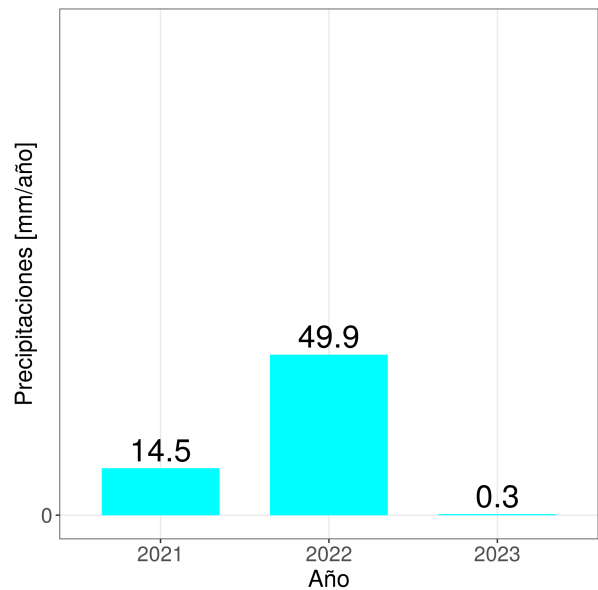

Reporte Meteorológico Semanal

Semana: 16 - 23 de enero del 2023

Estación María Isabel

Resumen

- La temperatura promedio durante la semana fue de 17.81°C.
- La temperatura mínima registrada fue el día 2023-01-22 con 7.8°C.
- La temperatura máxima registrada fue el día 2023-01-17 con 25.3°C.
- La precipitación acumulada en la semana fue de 0.1 mm.
- El requerimiento hídrico (ET0) durante la semana fue de 29.4 mm.
- Se registraron 82 horas sol durante la semana y en promedio, amaneció a las 07:07:58 hrs, mientras que el atardecer se registró a las 20:41:12 hrs.
- Temporada: Entre el 21 junio 2022 y el 01 marzo 2023.
- Se han acumulado 913 días grados durante la temporada.
- Se han registrado 441 horas frío durante la temporada.

- Para el cálculo de días grados se considera una temperatura base de 10°C
- Para el cálculo de horas frío se considera una temperatura base de 7°C

Reporte Meteorológico Semanal

Semana: 16 - 23 de enero del 2023

Estación María Isabel

Precipitaciones (PP)

Precipitación diaria (PP)

Precipitaciones semanal y anual

Reporte Meteorológico Semanal

Semana: 16 - 23 de enero del 2023

Estación María Isabel

Evapotranspiración de referencia (ET0)

Evapotranspiración diaria (ET0)

Evapotranspiración semanal y anual

Reporte Meteorológico Semanal

Semana: 16 - 23 de enero del 2023

Estación María Isabel

Información semanal de Radiación (W/m^2)

<i>Total de horas de sol</i> 82 hrs	<i>Radiación Global</i> 204.3 Promedio	0 Mínimo 883.8 Máximo	<i>Radiación Neta</i> Promedio	Mínimo Máximo
---	---	--	-----------------------------------	------------------