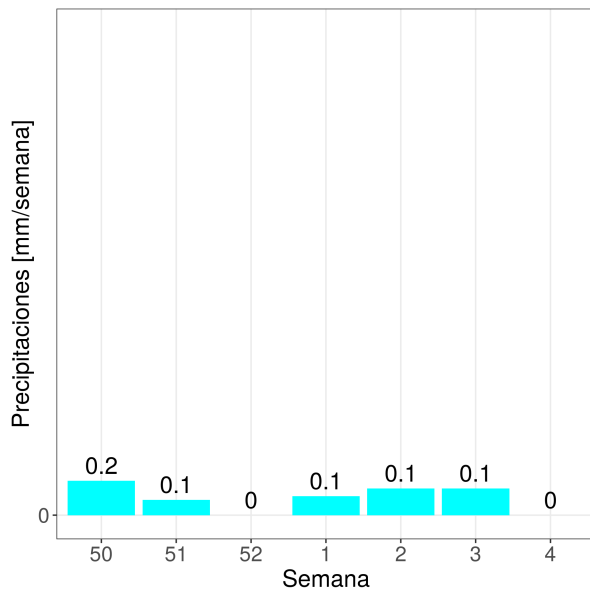

Reporte Meteorológico Semanal

Semana: 16 - 23 de enero del 2023

Estación María Isabel

Resumen

- La temperatura promedio durante la semana fue de 17.81°C.
- La temperatura mínima registrada fue el día 2023-01-22 con 7.8°C.
- La temperatura máxima registrada fue el día 2023-01-17 con 25.3°C.
- La precipitación acumulada en la semana fue de 0.1 mm.
- El requerimiento hídrico (ET0) durante la semana fue de 29.4 mm.
- Se registraron 82 horas sol durante la semana y en promedio, amaneció a las 07:07:58 hrs, mientras que el atardecer se registró a las 20:41:12 hrs.
- Temporada: Entre el 21 junio 2022 y el 01 marzo 2023.
- Se han acumulado 913 días grados durante la temporada.
- Se han registrado 441 horas frío durante la temporada.

Estación María Isabel

Precipitaciones (PP)

Precipitación diaria (PP)

Precipitaciones semanal y anual

Reporte Meteorológico Semanal

Semana: 16 - 23 de enero del 2023

Estación María Isabel

Evapotranspiración de referencia (ET0)

Evapotranspiración diaria (ET0)

Evapotranspiración semanal y anual

Reporte Meteorológico Semanal

Semana: 16 - 23 de enero del 2023

Estación María Isabel

Información semanal de Radiación (W/m^2)

<i>Total de horas de sol</i> 82 hrs	<i>Radiación Global</i> 204.3 Promedio	0 Mínimo 883.8 Máximo	<i>Radiación Neta</i> Promedio	Mínimo Máximo
---	---	--	-----------------------------------	------------------