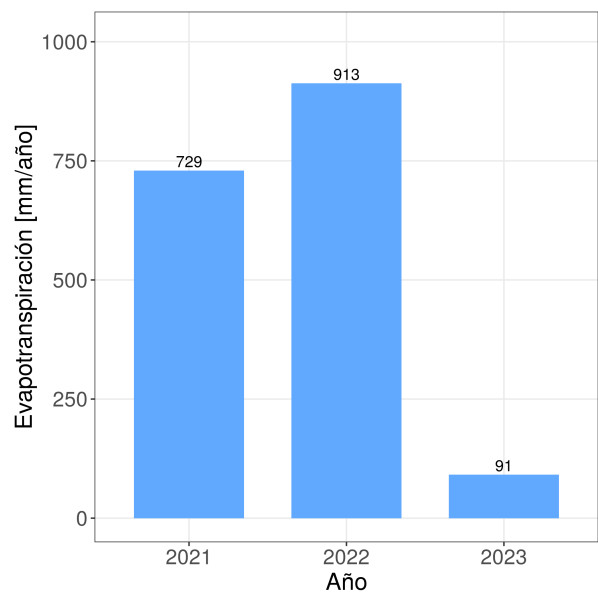

Reporte Meteorológico Semanal

Semana: 16 - 23 de enero del 2023

Estación María Isabel

Resumen

- La temperatura promedio durante la semana fue de 17.81°C.
- La temperatura mínima registrada fue el día 2023-01-22 con 7.8°C.
- La temperatura máxima registrada fue el día 2023-01-17 con 25.3°C.
- La precipitación acumulada en la semana fue de 0.1 mm.
- El requerimiento hídrico (ET0) durante la semana fue de 29.4 mm.
- Se registraron 82 horas sol durante la semana y en promedio, amaneció a las 07:07:58 hrs, mientras que el atardecer se registró a las 20:41:12 hrs.
- Temporada: Entre el 21 junio 2022 y el 01 marzo 2023.
- Se han acumulado 913 días grados durante la temporada.
- Se han registrado 441 horas frío durante la temporada.

- Para el cálculo de días grados se considera una temperatura base de 10°C
- Para el cálculo de horas frío se considera una temperatura base de 7°C

Reporte Meteorológico Semanal

Semana: 16 - 23 de enero del 2023

Estación María Isabel

Precipitaciones (PP)

Precipitación diaria (PP)

Precipitaciones semanal y anual

Reporte Meteorológico Semanal

Semana: 16 - 23 de enero del 2023

Estación María Isabel

Evapotranspiración de referencia (ET0)

Evapotranspiración diaria (ET0)

Evapotranspiración semanal y anual

Reporte Meteorológico Semanal

Semana: 16 - 23 de enero del 2023

Estación María Isabel

Información semanal de Radiación (W/m^2)

<i>Total de horas de sol</i> 82 hrs	<i>Radiación Global</i> 204.3 Promedio	0 Mínimo 883.8 Máximo	<i>Radiación Neta</i> Promedio	Mínimo Máximo
---	---	--	-----------------------------------	------------------