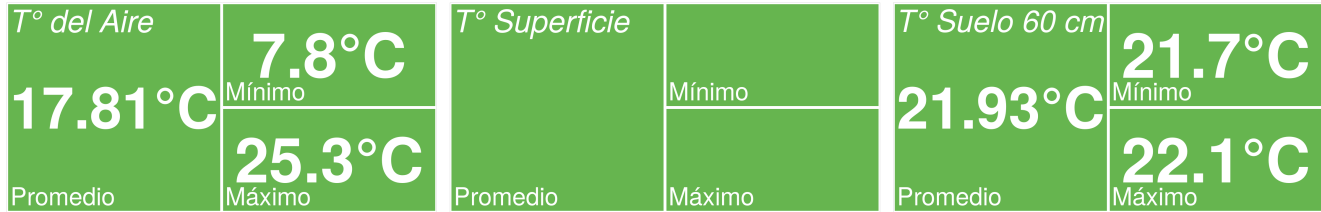

Reporte Meteorológico Semanal

Semana: 16 - 23 de enero del 2023

Estación María Isabel

Resumen

- La temperatura promedio durante la semana fue de 17.81°C.
- La temperatura mínima registrada fue el día 2023-01-22 con 7.8°C.
- La temperatura máxima registrada fue el día 2023-01-17 con 25.3°C.
- La precipitación acumulada en la semana fue de 0.1 mm.
- El requerimiento hídrico (ET0) durante la semana fue de 29.4 mm.
- Se registraron 82 horas sol durante la semana y en promedio, amaneció a las 07:07:58 hrs, mientras que el atardecer se registró a las 20:41:12 hrs.
- Temporada: Entre el 21 junio 2022 y el 01 marzo 2023.
- Se han acumulado 913 días grados durante la temporada.
- Se han registrado 441 horas frío durante la temporada.

Reporte Meteorológico Semanal

Semana: 16 - 23 de enero del 2023

Estación María Isabel

Temperatura promedio durante la última semana

Evolución de la temperatura durante la semana

Horas Frío y Días Grado acumulados durante la temporada

- Para el cálculo de días grados se considera una temperatura base de 10°C
- Para el cálculo de horas frío se considera una temperatura base de 7°C

Reporte Meteorológico Semanal

Semana: 16 - 23 de enero del 2023

Evapotranspiración diaria (ET0)

Evapotranspiración semanal y anual

Reporte Meteorológico Semanal

Semana: 16 - 23 de enero del 2023

Estación María Isabel

Información semanal de Radiación (W/m^2)

<i>Total de horas de sol</i> 82 hrs	<i>Radiación Global</i> 204.3 Promedio	0 Mínimo 883.8 Máximo	<i>Radiación Neta</i> Promedio	Mínimo Máximo
---	---	--	-----------------------------------	------------------