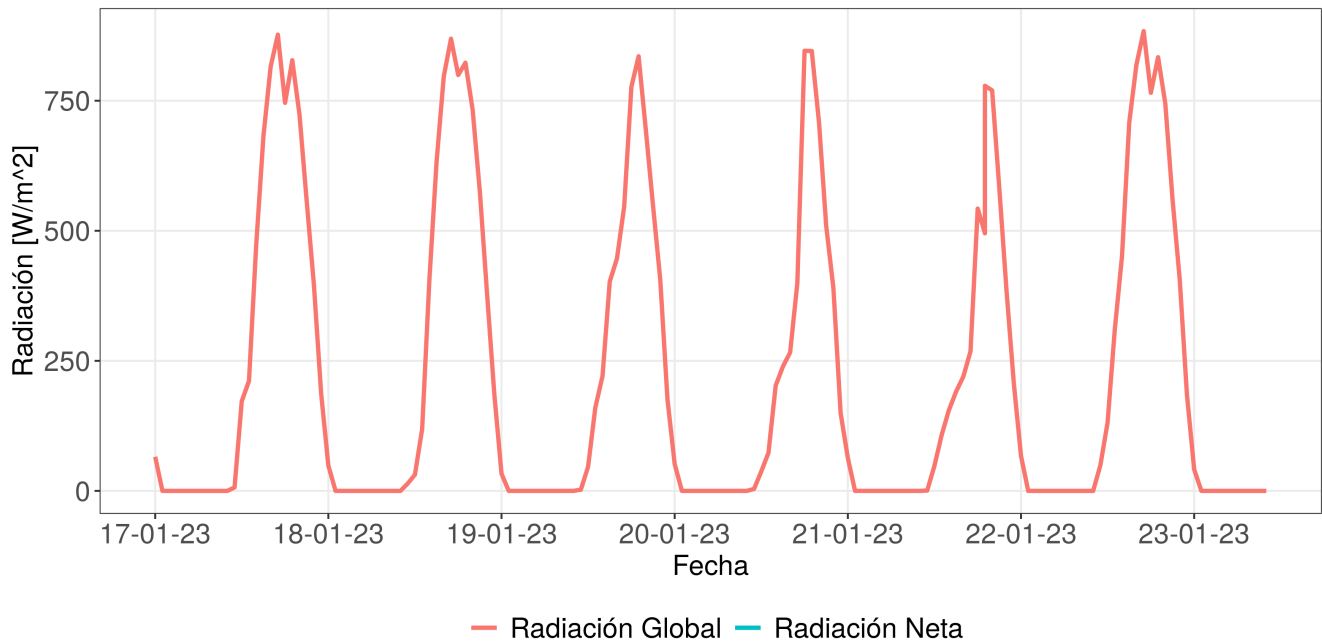

Radiación últimos 7 días

Consultas o sugerencias contáctenos por contacto@agrospace.cl

Visite nuestra página web www.agrospace.cl