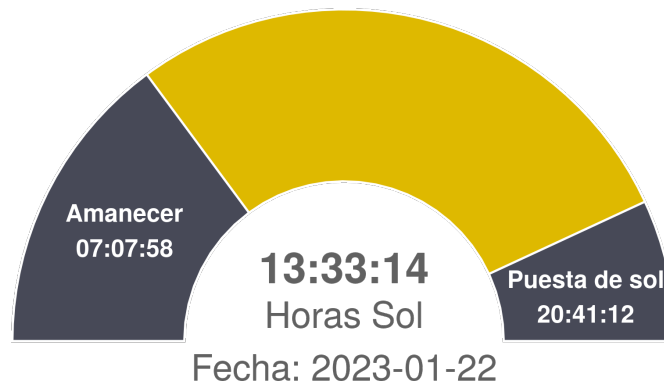

Radiación últimos 7 días

Consultas o sugerencias contáctenos por contacto@agrospace.cl

Visite nuestra página web www.agrospace.cl