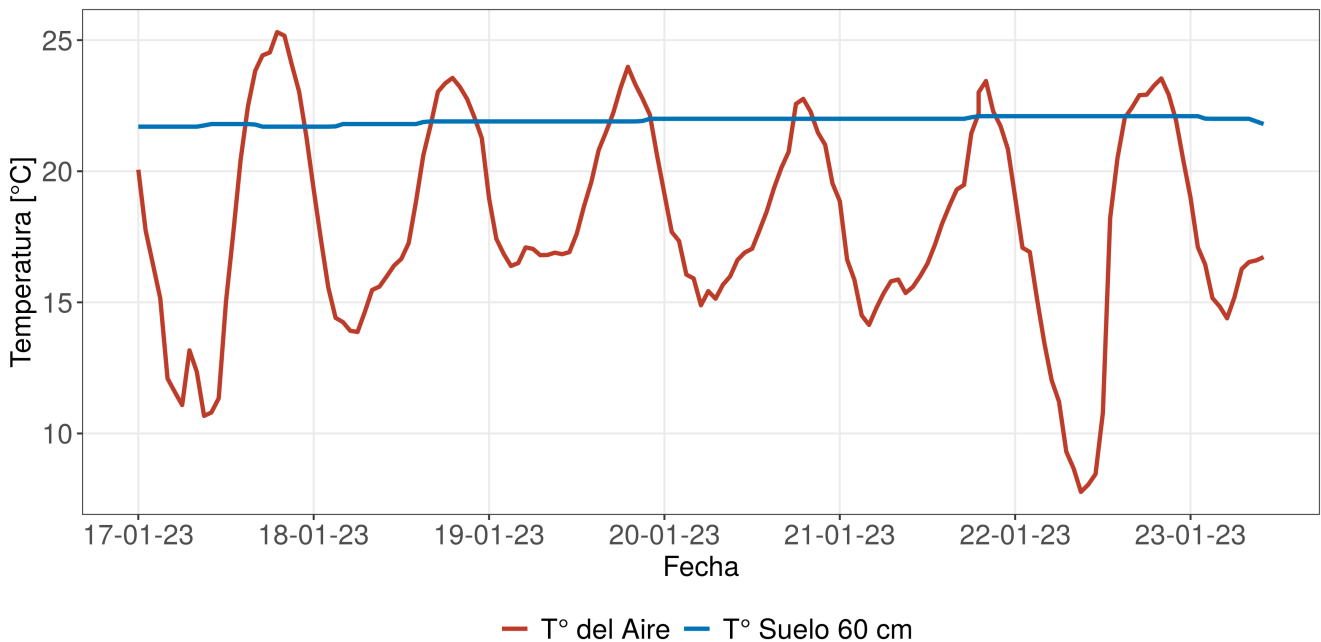

Reporte Meteorológico Semanal

Semana: 16 - 23 de enero del 2023

Estación María Isabel

Resumen

- La temperatura promedio durante la semana fue de 17.81°C.
- La temperatura mínima registrada fue el día 2023-01-22 con 7.8°C.
- La temperatura máxima registrada fue el día 2023-01-17 con 25.3°C.
- La precipitación acumulada en la semana fue de 0.1 mm.
- El requerimiento hídrico (ET0) durante la semana fue de 29.4 mm.
- Se registraron 82 horas sol durante la semana y en promedio, amaneció a las 07:07:58 hrs, mientras que el atardecer se registró a las 20:41:12 hrs.
- Temporada: Entre el 21 junio 2022 y el 01 marzo 2023.
- Se han acumulado 913 días grados durante la temporada.
- Se han registrado 441 horas frío durante la temporada.

Reporte Meteorológico Semanal

Semana: 16 - 23 de enero del 2023

Estación María Isabel

Temperatura promedio durante la última semana

Evolución de la temperatura durante la semana

Horas Frío y Días Grado acumulados durante la temporada

- Para el cálculo de días grados se considera una temperatura base de 10°C
- Para el cálculo de horas frío se considera una temperatura base de 7°C

Reporte Meteorológico Semanal

Semana: 16 - 23 de enero del 2023

Evapotranspiración diaria (ET0)

Evapotranspiración semanal y anual

Reporte Meteorológico Semanal

Semana: 16 - 23 de enero del 2023

Estación María Isabel

Información semanal de Radiación (W/m^2)

<i>Total de horas de sol</i> 82 hrs	<i>Radiación Global</i> 204.3 Promedio	0 Mínimo 883.8 Máximo	<i>Radiación Neta</i> Promedio	Mínimo Máximo
---	---	--	-----------------------------------	------------------