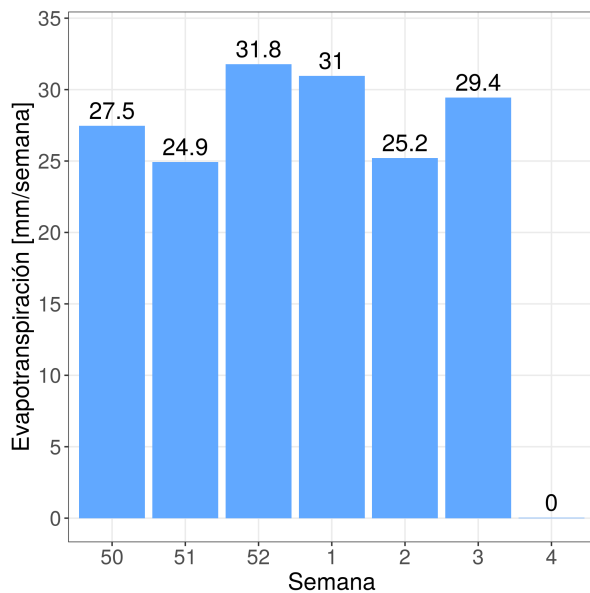

Reporte Meteorológico Semanal

Semana: 16 - 23 de enero del 2023

Estación María Isabel

Resumen

- La temperatura promedio durante la semana fue de 17.81°C.
- La temperatura mínima registrada fue el día 2023-01-22 con 7.8°C.
- La temperatura máxima registrada fue el día 2023-01-17 con 25.3°C.
- La precipitación acumulada en la semana fue de 0.1 mm.
- El requerimiento hídrico (ET0) durante la semana fue de 29.4 mm.
- Se registraron 82 horas sol durante la semana y en promedio, amaneció a las 07:07:58 hrs, mientras que el atardecer se registró a las 20:41:12 hrs.
- Temporada: Entre el 21 junio 2022 y el 01 marzo 2023.
- Se han acumulado 913 días grados durante la temporada.
- Se han registrado 441 horas frío durante la temporada.

Estación María Isabel

Precipitaciones (PP)

Precipitación diaria (PP)

Precipitaciones semanal y anual

Reporte Meteorológico Semanal

Semana: 16 - 23 de enero del 2023

Estación María Isabel

Evapotranspiración de referencia (ET0)

Evapotranspiración diaria (ET0)

Evapotranspiración semanal y anual

Reporte Meteorológico Semanal

Semana: 16 - 23 de enero del 2023

Estación María Isabel

Información semanal de Radiación (W/m^2)

<i>Total de horas de sol</i> 82 hrs	<i>Radiación Global</i> 204.3 Promedio	0 Mínimo 883.8 Máximo	<i>Radiación Neta</i> Promedio	Mínimo Máximo
---	---	--	-----------------------------------	------------------