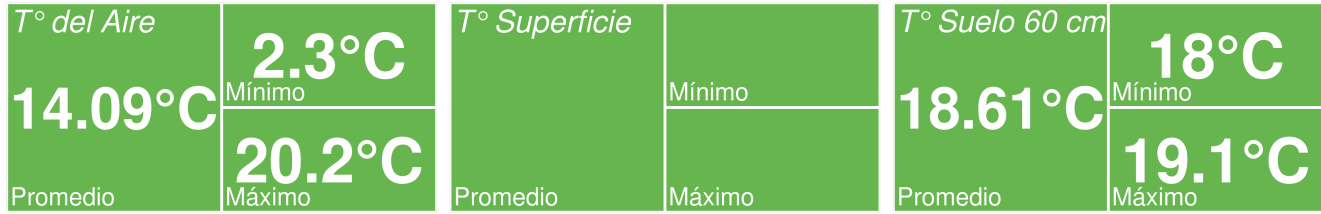

## Resumen

- La temperatura promedio durante la semana fue de 14.09°C.
- La temperatura mínima registrada fue el día 2022-11-02 con 2.3°C.
- La temperatura máxima registrada fue el día 2022-11-02 con 20.2°C.
- La precipitación acumulada en la semana fue de 0.1 mm.
- El requerimiento hídrico (ET0) durante la semana fue de 19.5 mm.
- Se registraron 73 horas sol durante la semana y en promedio, amaneció a las 06:48:38 hrs, mientras que el atardecer se registró a las 20:05:16 hrs.
- Temporada: Entre el 21 junio 2022 y el 07 noviembre 2022.
- Se han acumulado 337 días grados durante la temporada.
- Se han registrado 403 horas frío durante la temporada.

# Reporte Meteorológico Semanal

Semana: 31 - 07 de noviembre del 2022

Estación María Isabel

Temperatura promedio durante la última semana

Evolución de la temperatura durante la semana

Horas Frío y Días Grado acumulados durante la temporada