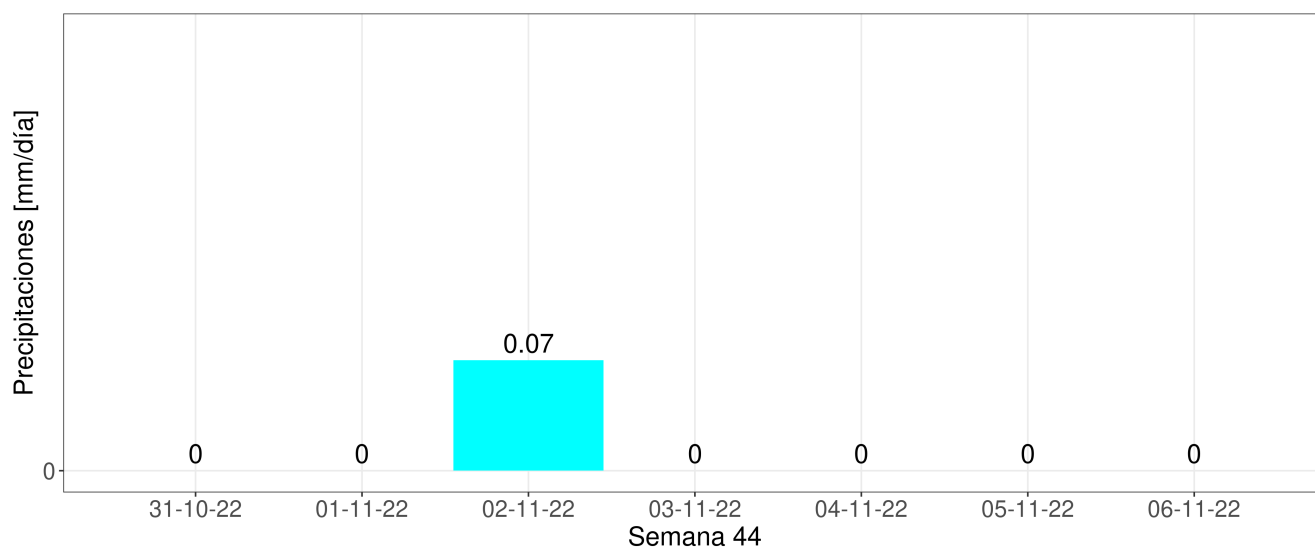

Precipitación diaria (PP)