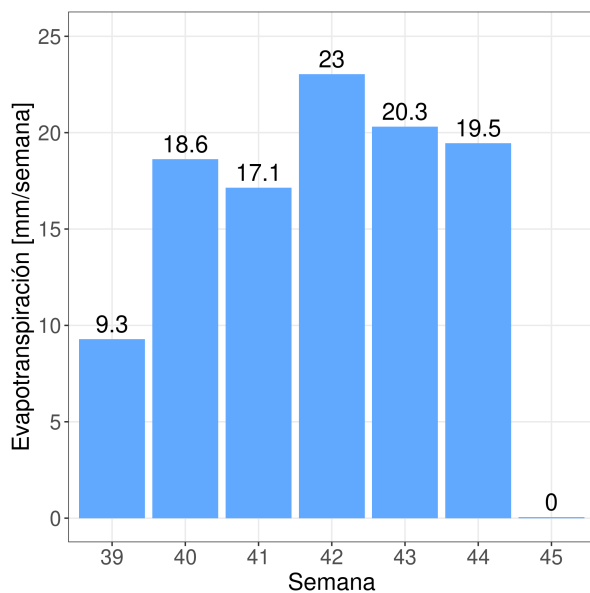

Evapotranspiración semanal y anual