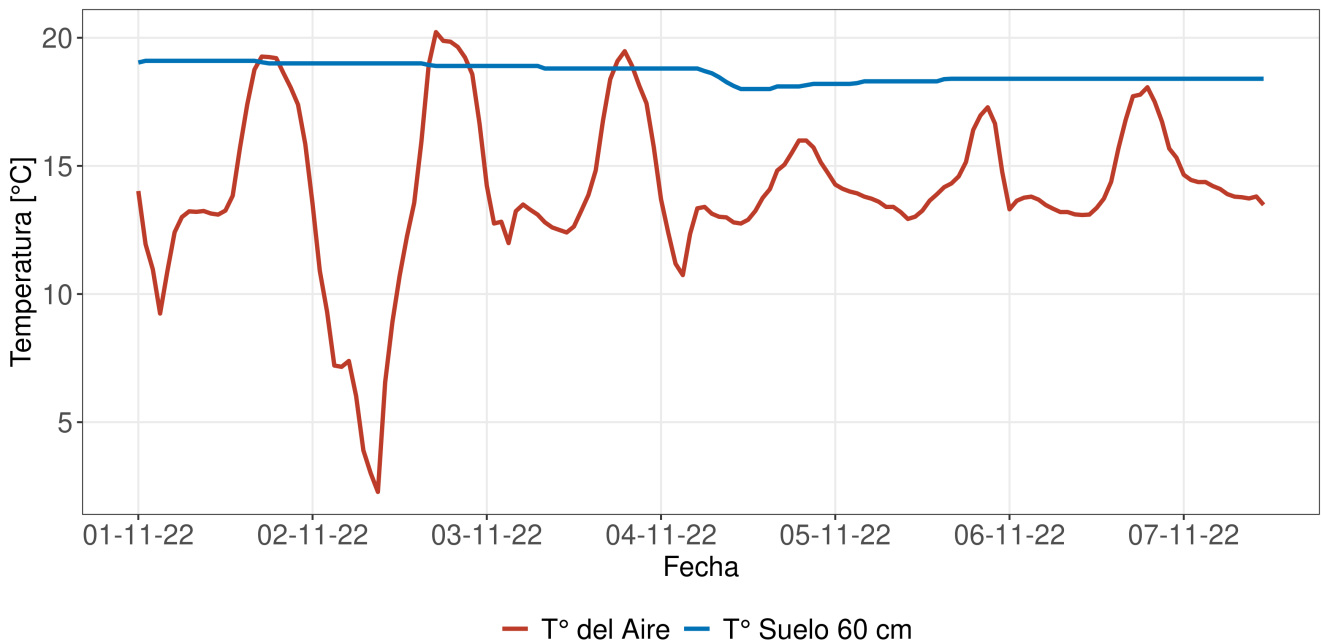

## Resumen

- La temperatura promedio durante la semana fue de 14.09°C.
- La temperatura mínima registrada fue el día 2022-11-02 con 2.3°C.
- La temperatura máxima registrada fue el día 2022-11-02 con 20.2°C.
- La precipitación acumulada en la semana fue de 0.1 mm.
- El requerimiento hídrico (ET0) durante la semana fue de 19.5 mm.
- Se registraron 73 horas sol durante la semana y en promedio, amaneció a las 06:48:38 hrs, mientras que el atardecer se registró a las 20:05:16 hrs.
- Temporada: Entre el 21 junio 2022 y el 07 noviembre 2022.
- Se han acumulado 337 días grados durante la temporada.
- Se han registrado 403 horas frío durante la temporada.

# Reporte Meteorológico Semanal

Semana: 31 - 07 de noviembre del 2022

Estación María Isabel

Temperatura promedio durante la última semana

Evolución de la temperatura durante la semana

Horas Frío y Días Grado acumulados durante la temporada