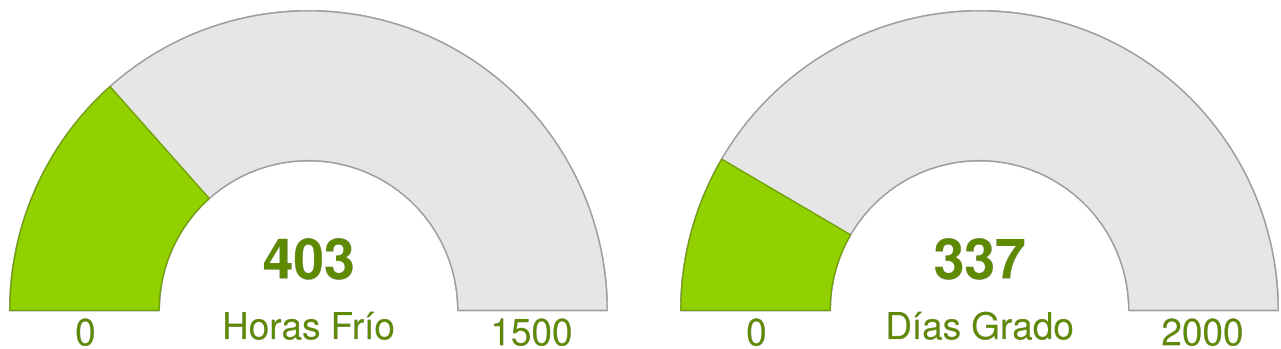

## Resumen

- La temperatura promedio durante la semana fue de 14.09°C.
- La temperatura mínima registrada fue el día 2022-11-02 con 2.3°C.
- La temperatura máxima registrada fue el día 2022-11-02 con 20.2°C.
- La precipitación acumulada en la semana fue de 0.1 mm.
- El requerimiento hídrico (ET0) durante la semana fue de 19.5 mm.
- Se registraron 73 horas sol durante la semana y en promedio, amaneció a las 06:48:38 hrs, mientras que el atardecer se registró a las 20:05:16 hrs.
- Temporada: Entre el 21 junio 2022 y el 07 noviembre 2022.
- Se han acumulado 337 días grados durante la temporada.
- Se han registrado 403 horas frío durante la temporada.

# Reporte Meteorológico Semanal

Semana: 31 - 07 de noviembre del 2022

Estación María Isabel

Temperatura promedio durante la última semana

Evolución de la temperatura durante la semana

Horas Frío y Días Grado acumulados durante la temporada

- Para el cálculo de días grados se considera una temperatura base de 10°C
- Para el cálculo de horas frío se considera una temperatura base de 7°C