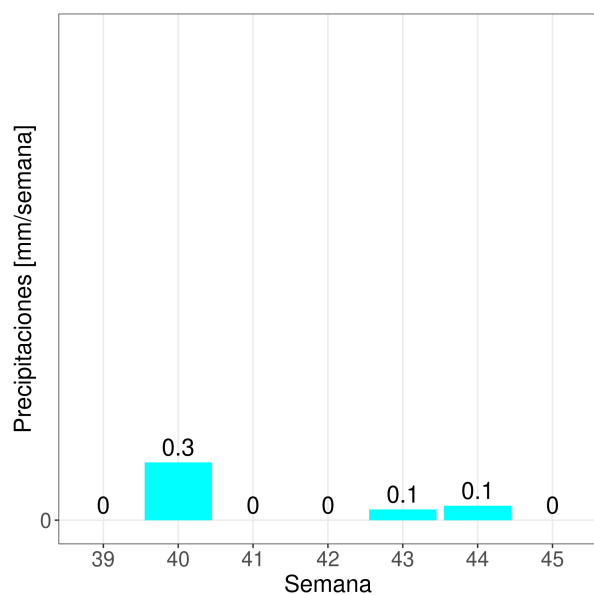

Precipitaciones semanal y anual