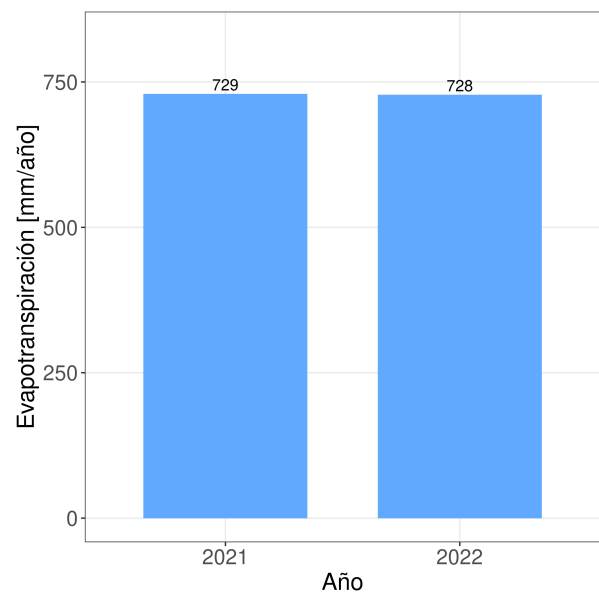

Evapotranspiración semanal y anual