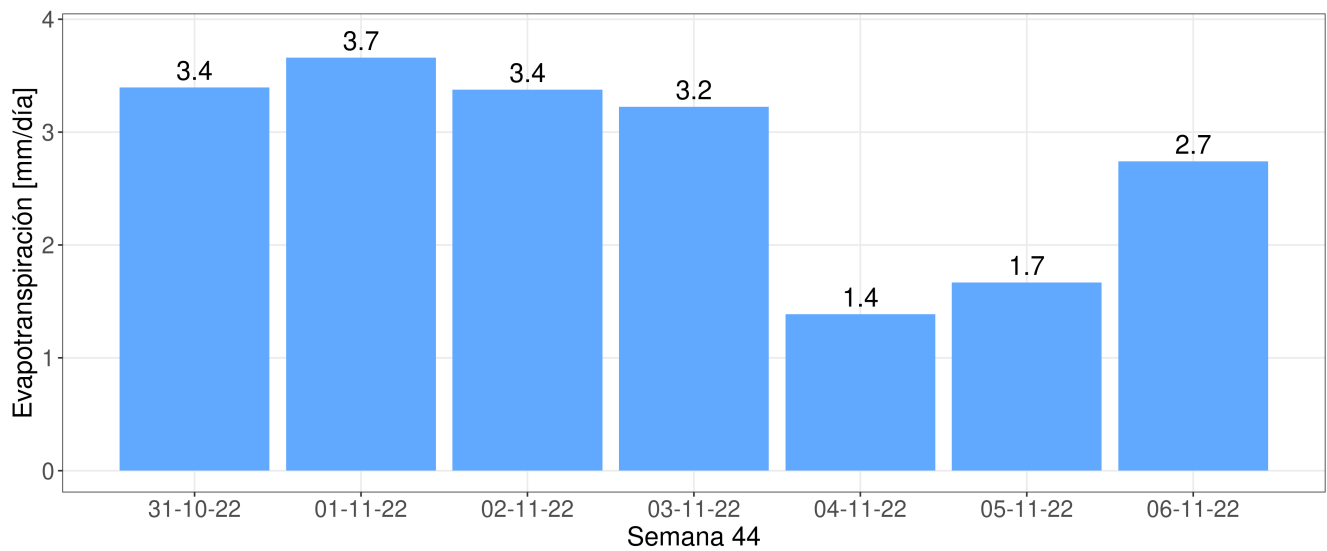

## Precipitaciones semanal y anual

# Reporte Meteorológico Semanal

Semana: 31 - 07 de noviembre del 2022

Estación María Isabel

## Evapotranspiración de referencia (ET0)

## Evapotranspiración diaria (ET0)