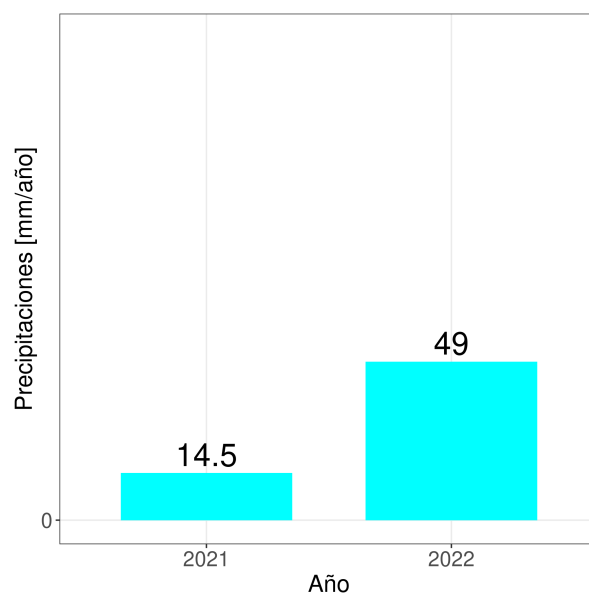

Precipitaciones semanal y anual