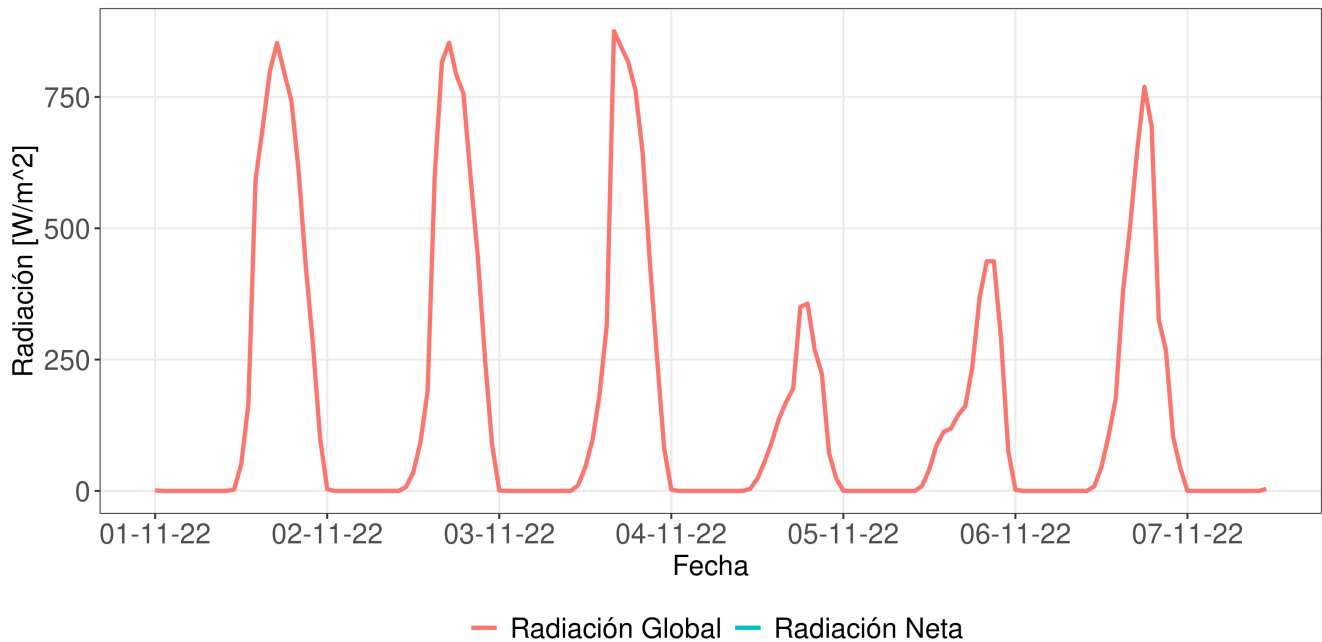

Radiación últimos 7 días

Consultas o sugerencias contáctenos por contacto@agrospace.cl

Visite nuestra página web www.agrospace.cl