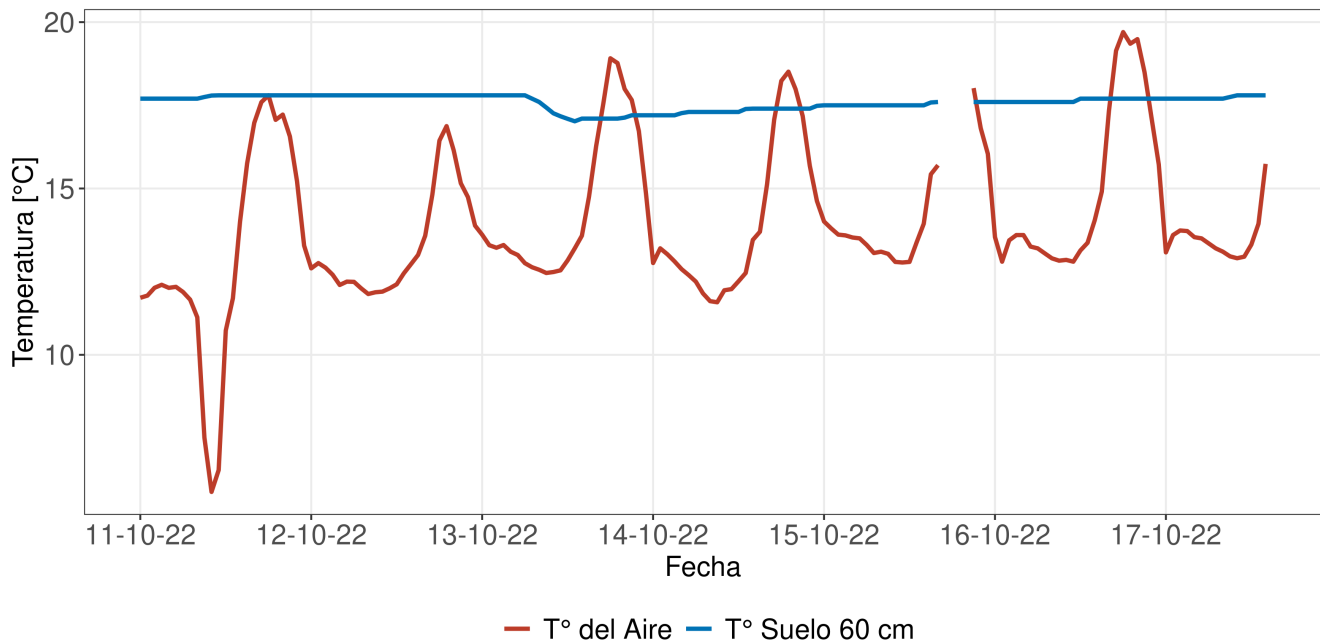

Reporte Meteorológico Semanal

Semana: 10 - 17 de octubre del 2022

Estación María Isabel

Resumen

- La temperatura promedio durante la semana fue de 13.89°C.
- La temperatura mínima registrada fue el día 2022-10-11 con 5.9°C.
- La temperatura máxima registrada fue el día 2022-10-16 con 19.7°C.
- La precipitación acumulada en la semana fue de 0 mm.
- El requerimiento hídrico (ET0) durante la semana fue de 17.1 mm.
- Se registraron 72 horas sol durante la semana y en promedio, amaneció a las 07:06:14 hrs, mientras que el atardecer se registró a las 19:51:32 hrs.
- Temporada: Entre el 21 junio 2022 y el 17 octubre 2022.
- Se han acumulado 247 días grados durante la temporada.
- Se han registrado 403 horas frío durante la temporada.

Reporte Meteorológico Semanal

Semana: 10 - 17 de octubre del 2022

Estación María Isabel

Temperatura promedio durante la última semana

Evolución de la temperatura durante la semana

Horas Frío y Días Grado acumulados durante la temporada

- Para el cálculo de días grados se considera una temperatura base de 10°C
- Para el cálculo de horas frío se considera una temperatura base de 7°C

Reporte Meteorológico Semanal

Semana: 10 - 17 de octubre del 2022

Evapotranspiración diaria (ET0)

Evapotranspiración semanal y anual

Reporte Meteorológico Semanal

Semana: 10 - 17 de octubre del 2022

Estación María Isabel

Información semanal de Radiación (W/m^2)

<i>Total de horas de sol</i> 72 hrs	<i>Radiación Global</i> 207.2 Promedio	0 Mínimo 821.5 Máximo	<i>Radiación Neta</i> Promedio	Mínimo Máximo
---	---	--	-----------------------------------	------------------