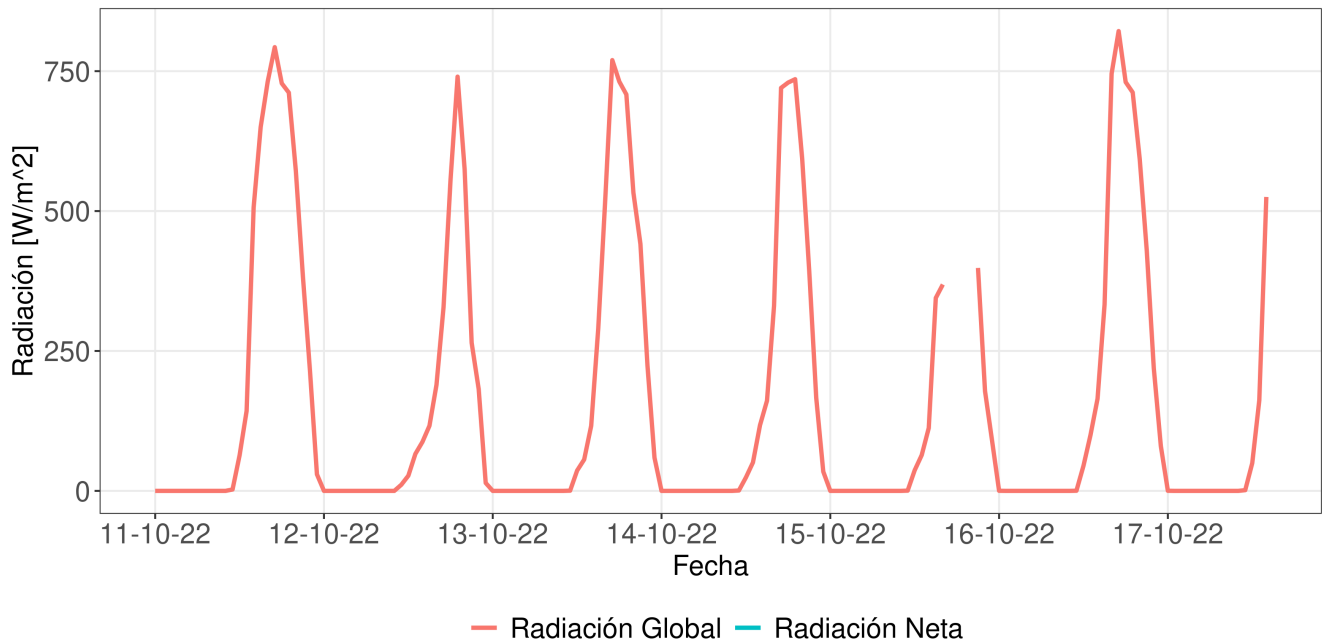

Radiación últimos 7 días

Consultas o sugerencias contáctenos por contacto@agrospace.cl

Visite nuestra página web www.agrospace.cl