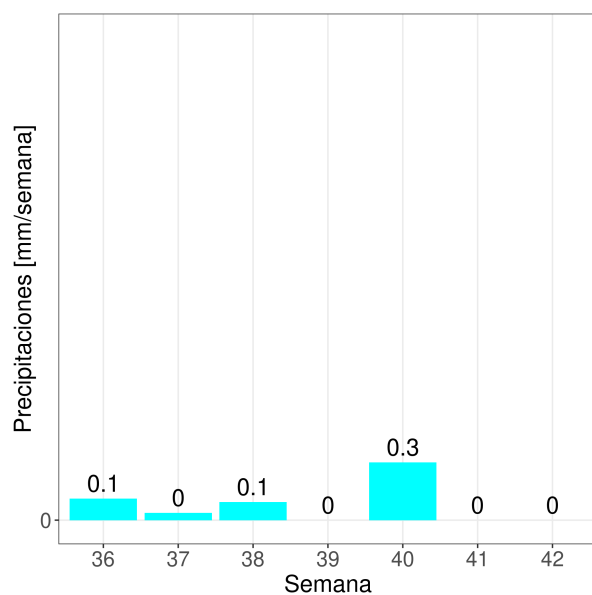

Reporte Meteorológico Semanal

Semana: 10 - 17 de octubre del 2022

Estación María Isabel

Resumen

- La temperatura promedio durante la semana fue de 13.89°C.
- La temperatura mínima registrada fue el día 2022-10-11 con 5.9°C.
- La temperatura máxima registrada fue el día 2022-10-16 con 19.7°C.
- La precipitación acumulada en la semana fue de 0 mm.
- El requerimiento hídrico (ET0) durante la semana fue de 17.1 mm.
- Se registraron 72 horas sol durante la semana y en promedio, amaneció a las 07:06:14 hrs, mientras que el atardecer se registró a las 19:51:32 hrs.
- Temporada: Entre el 21 junio 2022 y el 17 octubre 2022.
- Se han acumulado 247 días grados durante la temporada.
- Se han registrado 403 horas frío durante la temporada.

- Para el cálculo de días grados se considera una temperatura base de 10°C
- Para el cálculo de horas frío se considera una temperatura base de 7°C

Reporte Meteorológico Semanal

Semana: 10 - 17 de octubre del 2022

Estación María Isabel

Precipitaciones (PP)

Precipitación diaria (PP)

Precipitaciones semanal y anual

Reporte Meteorológico Semanal

Semana: 10 - 17 de octubre del 2022

Estación María Isabel

Evapotranspiración de referencia (ET0)

Evapotranspiración diaria (ET0)

Evapotranspiración semanal y anual

Reporte Meteorológico Semanal

Semana: 10 - 17 de octubre del 2022

Estación María Isabel

Información semanal de Radiación (W/m^2)

<i>Total de horas de sol</i> 72 hrs	<i>Radiación Global</i> 207.2 Promedio	0 Mínimo 821.5 Máximo	<i>Radiación Neta</i> Promedio	Mínimo Máximo
---	---	--	-----------------------------------	------------------