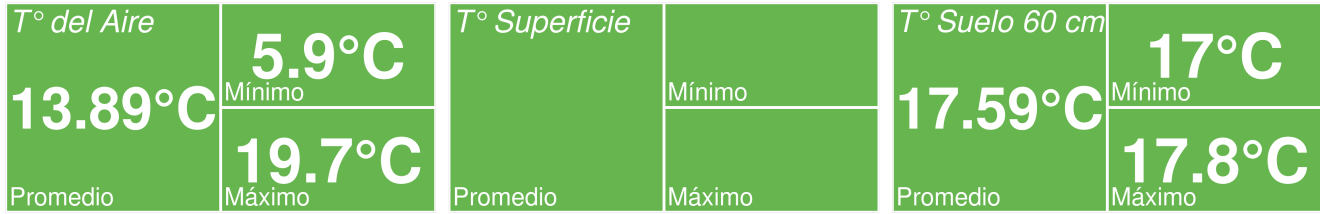

Reporte Meteorológico Semanal

Semana: 10 - 17 de octubre del 2022

Estación María Isabel

Resumen

- La temperatura promedio durante la semana fue de 13.89°C.
- La temperatura mínima registrada fue el día 2022-10-11 con 5.9°C.
- La temperatura máxima registrada fue el día 2022-10-16 con 19.7°C.
- La precipitación acumulada en la semana fue de 0 mm.
- El requerimiento hídrico (ET0) durante la semana fue de 17.1 mm.
- Se registraron 72 horas sol durante la semana y en promedio, amaneció a las 07:06:14 hrs, mientras que el atardecer se registró a las 19:51:32 hrs.
- Temporada: Entre el 21 junio 2022 y el 17 octubre 2022.
- Se han acumulado 247 días grados durante la temporada.
- Se han registrado 403 horas frío durante la temporada.

Reporte Meteorológico Semanal

Semana: 10 - 17 de octubre del 2022

Estación María Isabel

Temperatura promedio durante la última semana

Evolución de la temperatura durante la semana

Horas Frío y Días Grado acumulados durante la temporada

- Para el cálculo de días grados se considera una temperatura base de 10°C
- Para el cálculo de horas frío se considera una temperatura base de 7°C

Reporte Meteorológico Semanal

Semana: 10 - 17 de octubre del 2022

Evapotranspiración diaria (ET0)

Evapotranspiración semanal y anual

Reporte Meteorológico Semanal

Semana: 10 - 17 de octubre del 2022

Estación María Isabel

Información semanal de Radiación (W/m^2)

<i>Total de horas de sol</i> 72 hrs	<i>Radiación Global</i> 207.2 Promedio	0 Mínimo 821.5 Máximo	<i>Radiación Neta</i> Promedio	Mínimo Máximo
---	---	--	-----------------------------------	------------------