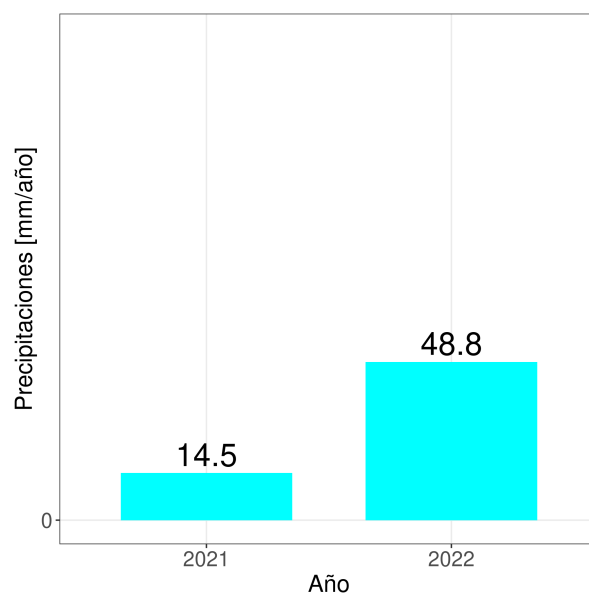

Reporte Meteorológico Semanal

Semana: 10 - 17 de octubre del 2022

Estación María Isabel

Resumen

- La temperatura promedio durante la semana fue de 13.89°C.
- La temperatura mínima registrada fue el día 2022-10-11 con 5.9°C.
- La temperatura máxima registrada fue el día 2022-10-16 con 19.7°C.
- La precipitación acumulada en la semana fue de 0 mm.
- El requerimiento hídrico (ET0) durante la semana fue de 17.1 mm.
- Se registraron 72 horas sol durante la semana y en promedio, amaneció a las 07:06:14 hrs, mientras que el atardecer se registró a las 19:51:32 hrs.
- Temporada: Entre el 21 junio 2022 y el 17 octubre 2022.
- Se han acumulado 247 días grados durante la temporada.
- Se han registrado 403 horas frío durante la temporada.

- Para el cálculo de días grados se considera una temperatura base de 10°C
- Para el cálculo de horas frío se considera una temperatura base de 7°C

Reporte Meteorológico Semanal

Semana: 10 - 17 de octubre del 2022

Estación María Isabel

Precipitaciones (PP)

Precipitación diaria (PP)

Precipitaciones semanal y anual

Reporte Meteorológico Semanal

Semana: 10 - 17 de octubre del 2022

Estación María Isabel

Evapotranspiración de referencia (ET0)

Evapotranspiración diaria (ET0)

Evapotranspiración semanal y anual

Reporte Meteorológico Semanal

Semana: 10 - 17 de octubre del 2022

Estación María Isabel

Información semanal de Radiación (W/m^2)

<i>Total de horas de sol</i> 72 hrs	<i>Radiación Global</i> 207.2 Promedio	0 Mínimo 821.5 Máximo	<i>Radiación Neta</i> Promedio	Mínimo Máximo
---	---	--	-----------------------------------	------------------