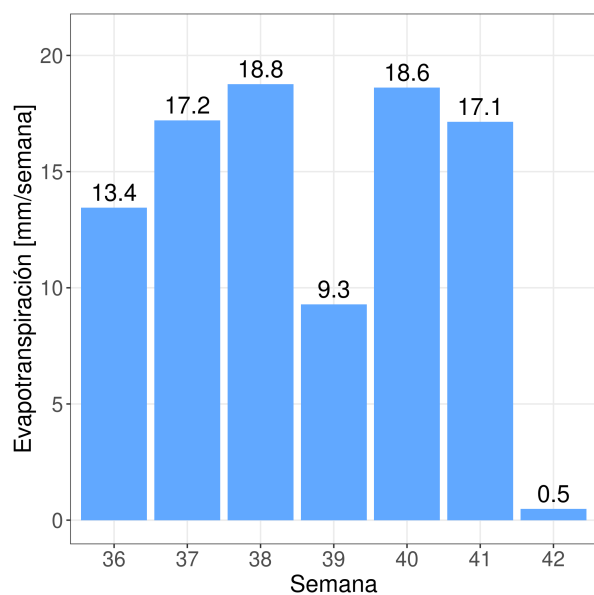

Reporte Meteorológico Semanal

Semana: 10 - 17 de octubre del 2022

Estación María Isabel

Resumen

- La temperatura promedio durante la semana fue de 13.89°C.
- La temperatura mínima registrada fue el día 2022-10-11 con 5.9°C.
- La temperatura máxima registrada fue el día 2022-10-16 con 19.7°C.
- La precipitación acumulada en la semana fue de 0 mm.
- El requerimiento hídrico (ET0) durante la semana fue de 17.1 mm.
- Se registraron 72 horas sol durante la semana y en promedio, amaneció a las 07:06:14 hrs, mientras que el atardecer se registró a las 19:51:32 hrs.
- Temporada: Entre el 21 junio 2022 y el 17 octubre 2022.
- Se han acumulado 247 días grados durante la temporada.
- Se han registrado 403 horas frío durante la temporada.

- Para el cálculo de días grados se considera una temperatura base de 10°C
- Para el cálculo de horas frío se considera una temperatura base de 7°C

Reporte Meteorológico Semanal

Semana: 10 - 17 de octubre del 2022

Estación María Isabel

Precipitaciones (PP)

Precipitación diaria (PP)

Precipitaciones semanal y anual

Reporte Meteorológico Semanal

Semana: 10 - 17 de octubre del 2022

Estación María Isabel

Evapotranspiración de referencia (ET0)

Evapotranspiración diaria (ET0)

Evapotranspiración semanal y anual

Reporte Meteorológico Semanal

Semana: 10 - 17 de octubre del 2022

Estación María Isabel

Información semanal de Radiación (W/m^2)

<i>Total de horas de sol</i> 72 hrs	<i>Radiación Global</i> 207.2 Promedio	0 Mínimo 821.5 Máximo	<i>Radiación Neta</i> Promedio	Mínimo Máximo
---	---	--	-----------------------------------	------------------