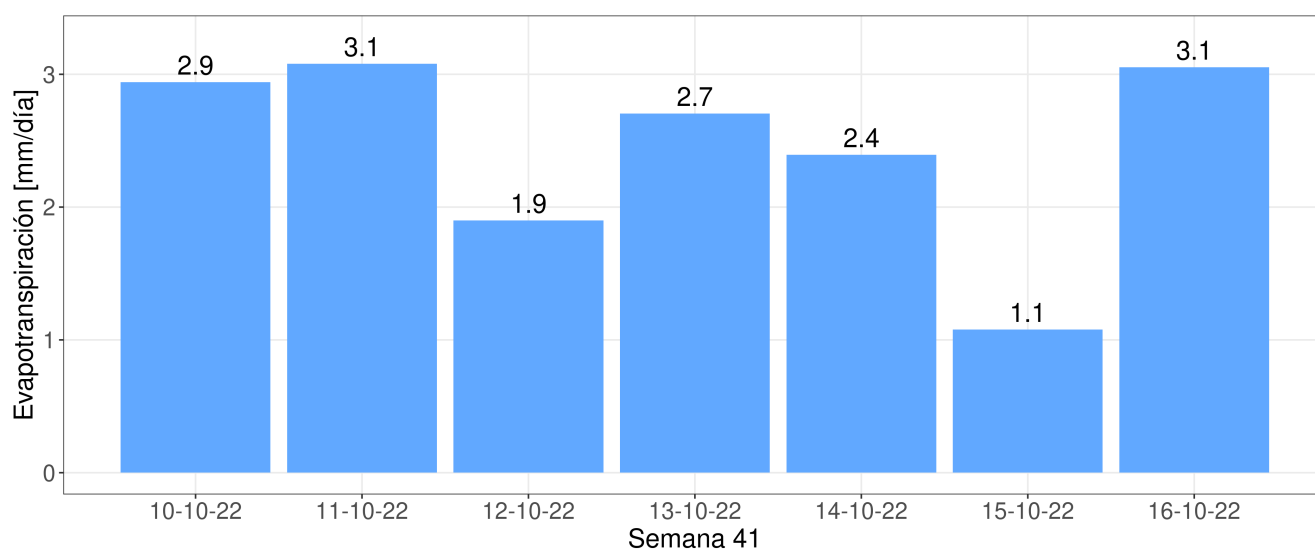

Reporte Meteorológico Semanal

Semana: 10 - 17 de octubre del 2022

Estación María Isabel

Resumen

- La temperatura promedio durante la semana fue de 13.89°C.
- La temperatura mínima registrada fue el día 2022-10-11 con 5.9°C.
- La temperatura máxima registrada fue el día 2022-10-16 con 19.7°C.
- La precipitación acumulada en la semana fue de 0 mm.
- El requerimiento hídrico (ET0) durante la semana fue de 17.1 mm.
- Se registraron 72 horas sol durante la semana y en promedio, amaneció a las 07:06:14 hrs, mientras que el atardecer se registró a las 19:51:32 hrs.
- Temporada: Entre el 21 junio 2022 y el 17 octubre 2022.
- Se han acumulado 247 días grados durante la temporada.
- Se han registrado 403 horas frío durante la temporada.

Estación María Isabel

Precipitaciones (PP)

Precipitación diaria (PP)

Precipitaciones semanal y anual

Reporte Meteorológico Semanal

Semana: 10 - 17 de octubre del 2022

Estación María Isabel

Evapotranspiración de referencia (ET0)

Evapotranspiración diaria (ET0)

Evapotranspiración semanal y anual

Reporte Meteorológico Semanal

Semana: 10 - 17 de octubre del 2022

Estación María Isabel

Información semanal de Radiación (W/m^2)

<i>Total de horas de sol</i> 72 hrs	<i>Radiación Global</i> 207.2 Promedio	0 Mínimo 821.5 Máximo	<i>Radiación Neta</i> Promedio	Mínimo Máximo
---	---	--	-----------------------------------	------------------