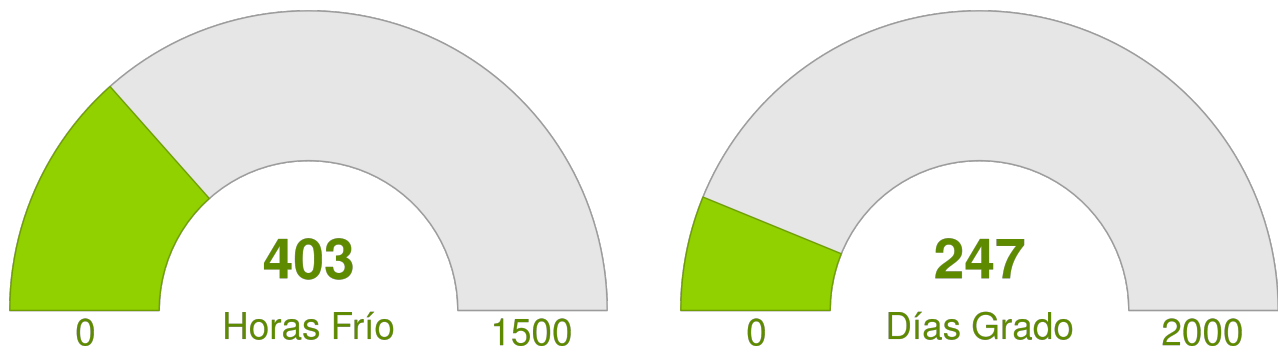

Reporte Meteorológico Semanal

Semana: 10 - 17 de octubre del 2022

Estación María Isabel

Resumen

- La temperatura promedio durante la semana fue de 13.89°C.
- La temperatura mínima registrada fue el día 2022-10-11 con 5.9°C.
- La temperatura máxima registrada fue el día 2022-10-16 con 19.7°C.
- La precipitación acumulada en la semana fue de 0 mm.
- El requerimiento hídrico (ET0) durante la semana fue de 17.1 mm.
- Se registraron 72 horas sol durante la semana y en promedio, amaneció a las 07:06:14 hrs, mientras que el atardecer se registró a las 19:51:32 hrs.
- Temporada: Entre el 21 junio 2022 y el 17 octubre 2022.
- Se han acumulado 247 días grados durante la temporada.
- Se han registrado 403 horas frío durante la temporada.

Reporte Meteorológico Semanal

Semana: 10 - 17 de octubre del 2022

Estación María Isabel

Temperatura promedio durante la última semana

Evolución de la temperatura durante la semana

Horas Frío y Días Grado acumulados durante la temporada

- Para el cálculo de días grados se considera una temperatura base de 10°C
- Para el cálculo de horas frío se considera una temperatura base de 7°C

Reporte Meteorológico Semanal

Semana: 10 - 17 de octubre del 2022