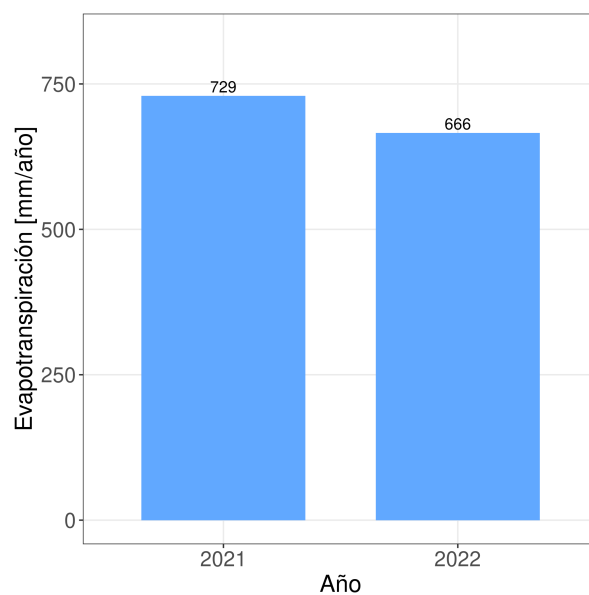

Reporte Meteorológico Semanal

Semana: 10 - 17 de octubre del 2022

Estación María Isabel

Resumen

- La temperatura promedio durante la semana fue de 13.89°C.
- La temperatura mínima registrada fue el día 2022-10-11 con 5.9°C.
- La temperatura máxima registrada fue el día 2022-10-16 con 19.7°C.
- La precipitación acumulada en la semana fue de 0 mm.
- El requerimiento hídrico (ET0) durante la semana fue de 17.1 mm.
- Se registraron 72 horas sol durante la semana y en promedio, amaneció a las 07:06:14 hrs, mientras que el atardecer se registró a las 19:51:32 hrs.
- Temporada: Entre el 21 junio 2022 y el 17 octubre 2022.
- Se han acumulado 247 días grados durante la temporada.
- Se han registrado 403 horas frío durante la temporada.

- Para el cálculo de días grados se considera una temperatura base de 10°C
- Para el cálculo de horas frío se considera una temperatura base de 7°C

Reporte Meteorológico Semanal

Semana: 10 - 17 de octubre del 2022

Estación María Isabel

Precipitaciones (PP)

Precipitación diaria (PP)

Precipitaciones semanal y anual

Reporte Meteorológico Semanal

Semana: 10 - 17 de octubre del 2022

Estación María Isabel

Evapotranspiración de referencia (ET0)

Evapotranspiración diaria (ET0)

Evapotranspiración semanal y anual

Reporte Meteorológico Semanal

Semana: 10 - 17 de octubre del 2022

Estación María Isabel

Información semanal de Radiación (W/m^2)

<i>Total de horas de sol</i> 72 hrs	<i>Radiación Global</i> 207.2 Promedio	0 Mínimo 821.5 Máximo	<i>Radiación Neta</i> Promedio	Mínimo Máximo
---	---	--	-----------------------------------	------------------