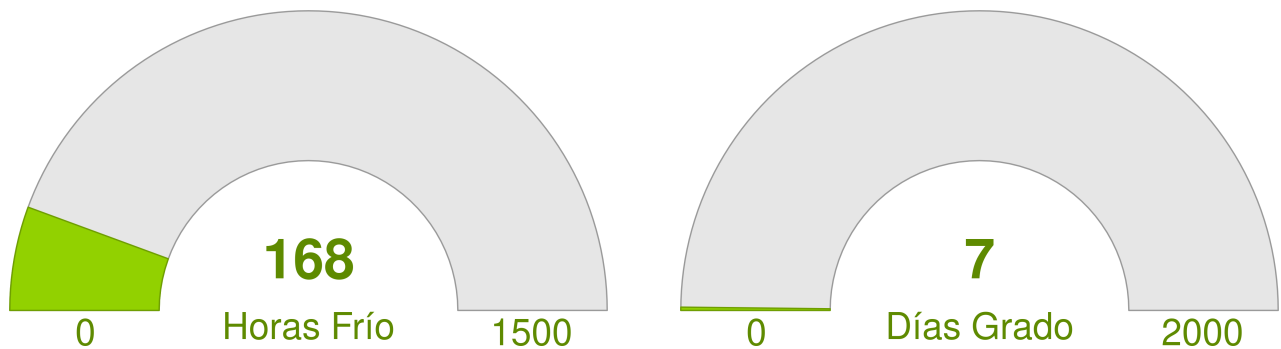

Reporte Meteorológico Semanal

Fecha 27 de junio del 2022

Estación María Isabel

Resumen

- La temperatura promedio durante la semana fue de 11.5°C.
- La temperatura mínima registrada fue de 2.1°C.
- La temperatura máxima fue de 20°C.
- Se han acumulado 7 días grados durante la temporada
- La precipitación acumulada en la semana fue de 0.5 mm
- El requerimiento hídrico (ET0) durante la semana fue de 9.4 mm
- Se registraron 82 horas sol durante la semana y en promedio, amaneció a las 07:33:27 hrs, mientras que el atardecer se registró a las 17:58:47 hrs

Reporte Meteorológico Semanal

Fecha 27 de junio del 2022

Estación María Isabel

Temperatura promedio durante la última semana

Evolución de la temperatura durante la semana

Horas Frío y Días Grado acumulados durante la temporada

- Para el cálculo de días grados se considera una temperatura base de 10°C
- Para el cálculo de horas frío se considera una temperatura base de 7°C

Reporte Meteorológico Semanal

Fecha 27 de junio del 2022