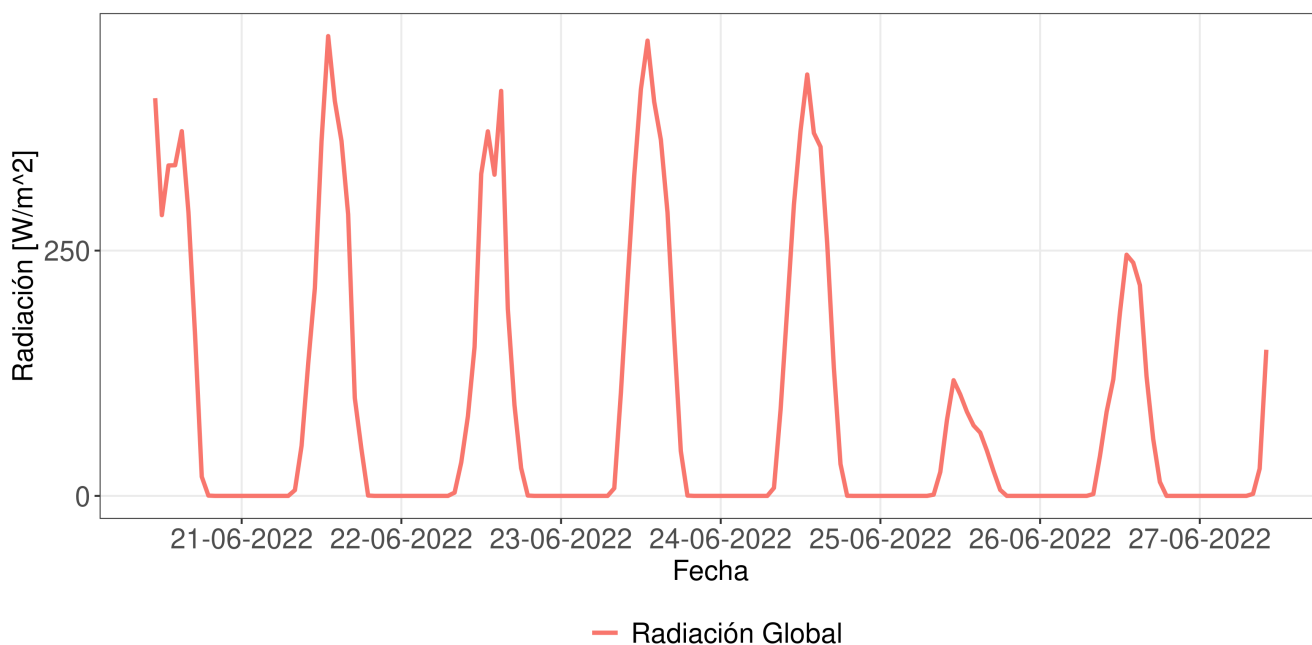

Reporte Meteorológico Semanal

Fecha 27 de junio del 2022

Estación María Isabel

Información semanal de Radiación (W/m^2)

<i>Horas sol durante la semana</i>	<i>Radiación Global</i>	0	<i>Radiación Neta</i>	
82 hrs	55.2	Mínimo		Mínimo
		245.8		
	Promedio	Máximo	Promedio	Máximo

Radiación últimos 7 días

Consultas o sugerencias contáctenos por contacto@agrospace.cl

Visite nuestra página web www.agrospace.cl