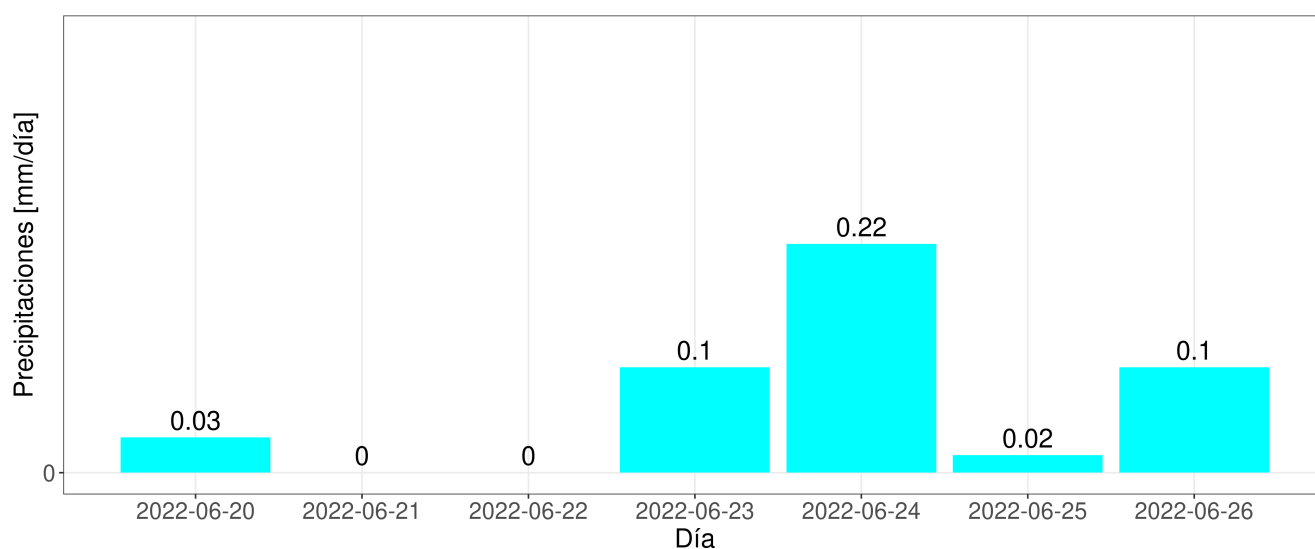

Reporte Meteorológico Semanal

Fecha 27 de junio del 2022

Estación María Isabel

Resumen

- La temperatura promedio durante la semana fue de 11.5°C.
- La temperatura mínima registrada fue de 2.1°C.
- La temperatura máxima fue de 20°C.
- Se han acumulado 7 días grados durante la temporada
- La precipitación acumulada en la semana fue de 0.5 mm
- El requerimiento hídrico (ET0) durante la semana fue de 9.4 mm
- Se registraron 82 horas sol durante la semana y en promedio, amaneció a las 07:33:27 hrs, mientras que el atardecer se registró a las 17:58:47 hrs

Reporte Meteorológico Semanal

Fecha 27 de junio del 2022

Estación María Isabel

Temperatura promedio durante la última semana

Evolución de la temperatura durante la semana

Horas Frío y Días Grado acumulados durante la temporada

- Para el cálculo de días grados se considera una temperatura base de 10°C
- Para el cálculo de horas frío se considera una temperatura base de 7°C

Reporte Meteorológico Semanal

Fecha 27 de junio del 2022

Estación María Isabel

Precipitaciones (PP)

Precipitación diaria (PP)

Precipitaciones semanal y anual

Reporte Meteorológico Semanal

Fecha 27 de junio del 2022

Estación María Isabel

Evapotranspiración de referencia (ET0)