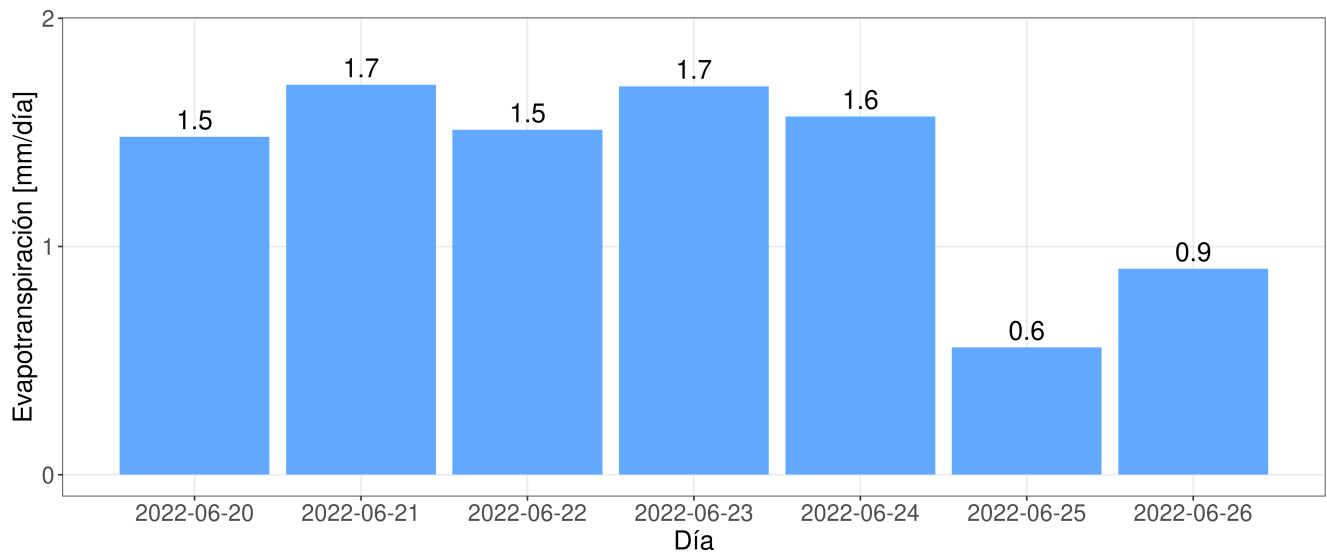

Reporte Meteorológico Semanal

Fecha 27 de junio del 2022

Estación María Isabel

Resumen

- La temperatura promedio durante la semana fue de 11.5°C.
- La temperatura mínima registrada fue de 2.1°C.
- La temperatura máxima fue de 20°C.
- Se han acumulado 7 días grados durante la temporada
- La precipitación acumulada en la semana fue de 0.5 mm
- El requerimiento hídrico (ET0) durante la semana fue de 9.4 mm
- Se registraron 82 horas sol durante la semana y en promedio, amaneció a las 07:33:27 hrs, mientras que el atardecer se registró a las 17:58:47 hrs

Reporte Meteorológico Semanal

Fecha 27 de junio del 2022

Estación María Isabel

Temperatura promedio durante la última semana

Evolución de la temperatura durante la semana

Horas Frío y Días Grado acumulados durante la temporada

Estación María Isabel

Precipitaciones (PP)

Precipitación diaria (PP)

Precipitaciones semanal y anual

Reporte Meteorológico Semanal

Fecha 27 de junio del 2022

Estación María Isabel

Evapotranspiración de referencia (ET0)

Evapotranspiración diaria (ET0)

Evapotranspiración semanal y anual

Reporte Meteorológico Semanal

Fecha 27 de junio del 2022

Estación María Isabel

Información semanal de Radiación (W/m^2)

<i>Horas sol durante la semana</i>	<i>Radiación Global</i>	0	<i>Radiación Neta</i>	
82 hrs	55.2	Mínimo		Mínimo
		245.8		
	Promedio	Máximo	Promedio	Máximo