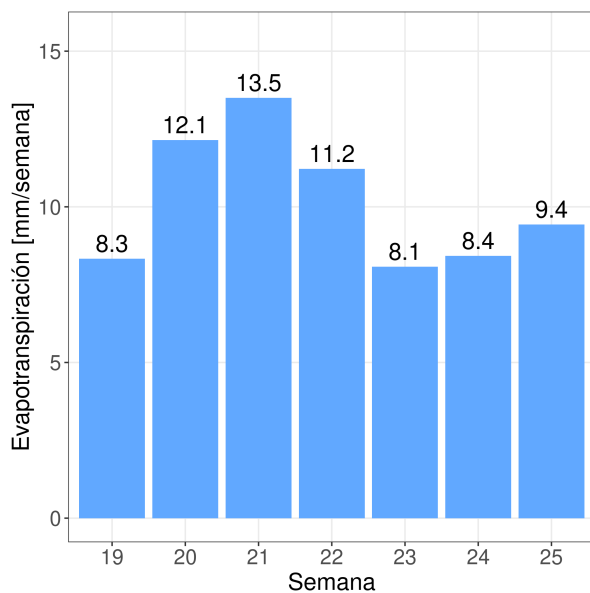

Reporte Meteorológico Semanal

Fecha 27 de junio del 2022

Estación María Isabel

Resumen

- La temperatura promedio durante la semana fue de 11.5°C.
- La temperatura mínima registrada fue de 2.1°C.
- La temperatura máxima fue de 20°C.
- Se han acumulado 7 días grados durante la temporada
- La precipitación acumulada en la semana fue de 0.5 mm
- El requerimiento hídrico (ET0) durante la semana fue de 9.4 mm
- Se registraron 82 horas sol durante la semana y en promedio, amaneció a las 07:33:27 hrs, mientras que el atardecer se registró a las 17:58:47 hrs

- Para el cálculo de días grados se considera una temperatura base de 10°C
- Para el cálculo de horas frío se considera una temperatura base de 7°C

Reporte Meteorológico Semanal

Fecha 27 de junio del 2022

Estación María Isabel

Precipitaciones (PP)

Precipitación diaria (PP)

Precipitaciones semanal y anual

Reporte Meteorológico Semanal

Fecha 27 de junio del 2022

Estación María Isabel

Evapotranspiración de referencia (ET0)

Evapotranspiración diaria (ET0)

Evapotranspiración semanal y anual

Reporte Meteorológico Semanal

Fecha 27 de junio del 2022

Estación María Isabel

Información semanal de Radiación (W/m^2)

<i>Horas sol durante la semana</i>	<i>Radiación Global</i>	0	<i>Radiación Neta</i>	
82 hrs	55.2	Mínimo		Mínimo
		245.8		
	Promedio	Máximo	Promedio	Máximo