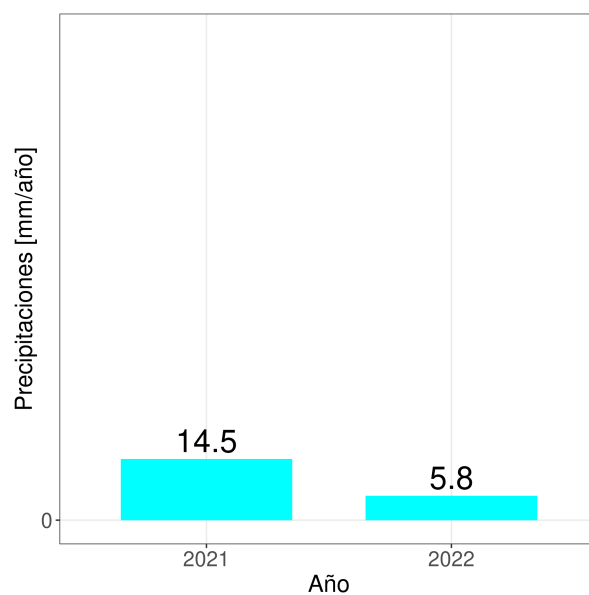

Reporte Meteorológico Semanal

Fecha 27 de junio del 2022

Estación María Isabel

Resumen

- La temperatura promedio durante la semana fue de 11.5°C.
- La temperatura mínima registrada fue de 2.1°C.
- La temperatura máxima fue de 20°C.
- Se han acumulado 7 días grados durante la temporada
- La precipitación acumulada en la semana fue de 0.5 mm
- El requerimiento hídrico (ET0) durante la semana fue de 9.4 mm
- Se registraron 82 horas sol durante la semana y en promedio, amaneció a las 07:33:27 hrs, mientras que el atardecer se registró a las 17:58:47 hrs

- Para el cálculo de días grados se considera una temperatura base de 10°C
- Para el cálculo de horas frío se considera una temperatura base de 7°C

Reporte Meteorológico Semanal

Fecha 27 de junio del 2022

Estación María Isabel

Precipitaciones (PP)

Precipitación diaria (PP)

Precipitaciones semanal y anual

Reporte Meteorológico Semanal

Fecha 27 de junio del 2022

Estación María Isabel

Evapotranspiración de referencia (ET0)

Evapotranspiración diaria (ET0)

Evapotranspiración semanal y anual

Reporte Meteorológico Semanal

Fecha 27 de junio del 2022

Estación María Isabel

Información semanal de Radiación (W/m^2)

<i>Horas sol durante la semana</i>	<i>Radiación Global</i>	0	<i>Radiación Neta</i>	
82 hrs	55.2	Mínimo		Mínimo
		245.8		
	Promedio	Máximo	Promedio	Máximo