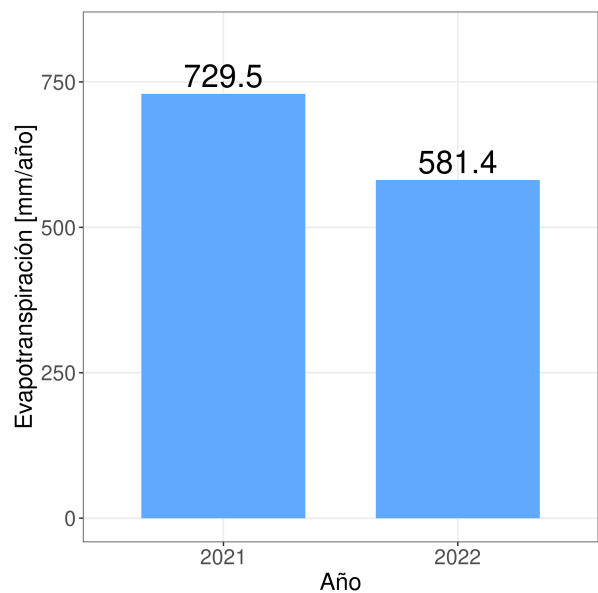

Reporte Meteorológico Semanal

Fecha 27 de junio del 2022

Estación María Isabel

Resumen

- La temperatura promedio durante la semana fue de 11.5°C.
- La temperatura mínima registrada fue de 2.1°C.
- La temperatura máxima fue de 20°C.
- Se han acumulado 7 días grados durante la temporada
- La precipitación acumulada en la semana fue de 0.5 mm
- El requerimiento hídrico (ET0) durante la semana fue de 9.4 mm
- Se registraron 82 horas sol durante la semana y en promedio, amaneció a las 07:33:27 hrs, mientras que el atardecer se registró a las 17:58:47 hrs

- Para el cálculo de días grados se considera una temperatura base de 10°C
- Para el cálculo de horas frío se considera una temperatura base de 7°C

Reporte Meteorológico Semanal

Fecha 27 de junio del 2022

Estación María Isabel

Precipitaciones (PP)

Precipitación diaria (PP)

Precipitaciones semanal y anual

Reporte Meteorológico Semanal

Fecha 27 de junio del 2022

Estación María Isabel

Evapotranspiración de referencia (ET0)

Evapotranspiración diaria (ET0)

Evapotranspiración semanal y anual

Reporte Meteorológico Semanal

Fecha 27 de junio del 2022

Estación María Isabel

Información semanal de Radiación (W/m^2)

<i>Horas sol durante la semana</i>	<i>Radiación Global</i>	0	<i>Radiación Neta</i>	
82 hrs	55.2	Mínimo		Mínimo
		245.8		
	Promedio	Máximo	Promedio	Máximo