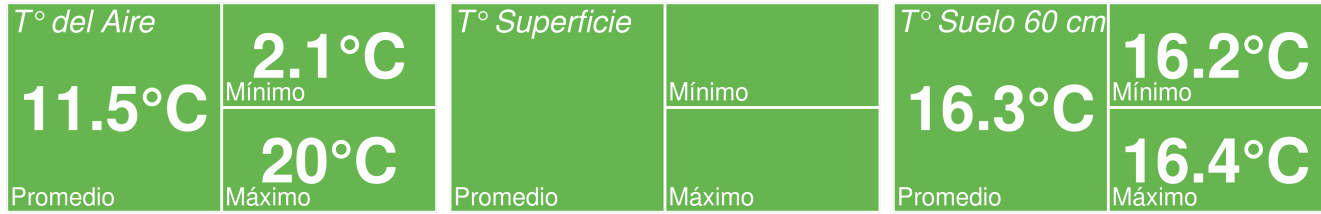

Reporte Meteorológico Semanal

Fecha 27 de junio del 2022

Estación María Isabel

Resumen

- La temperatura promedio durante la semana fue de 11.5°C.
- La temperatura mínima registrada fue de 2.1°C.
- La temperatura máxima fue de 20°C.
- Se han acumulado 7 días grados durante la temporada
- La precipitación acumulada en la semana fue de 0.5 mm
- El requerimiento hídrico (ET0) durante la semana fue de 9.4 mm
- Se registraron 82 horas sol durante la semana y en promedio, amaneció a las 07:33:27 hrs, mientras que el atardecer se registró a las 17:58:47 hrs

Reporte Meteorológico Semanal

Fecha 27 de junio del 2022

Estación María Isabel

Temperatura promedio durante la última semana

Evolución de la temperatura durante la semana

Horas Frío y Días Grado acumulados durante la temporada

- Para el cálculo de días grados se considera una temperatura base de 10°C
- Para el cálculo de horas frío se considera una temperatura base de 7°C

Reporte Meteorológico Semanal

Fecha 27 de junio del 2022