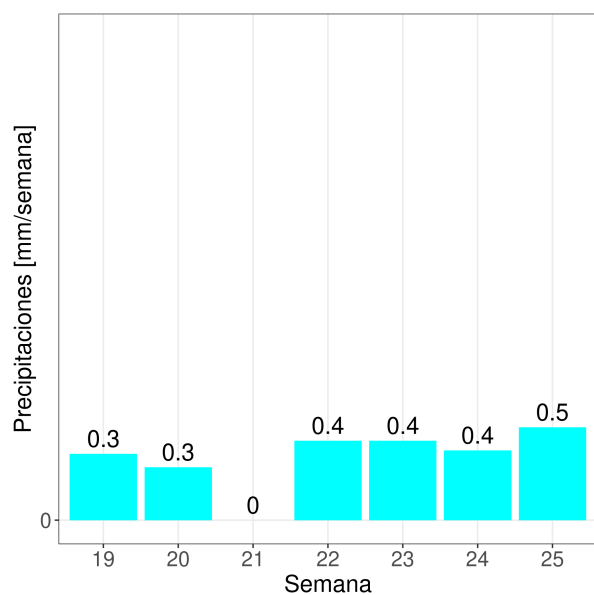

Reporte Meteorológico Semanal

Fecha 27 de junio del 2022

Estación María Isabel

Resumen

- La temperatura promedio durante la semana fue de 11.5°C.
- La temperatura mínima registrada fue de 2.1°C.
- La temperatura máxima fue de 20°C.
- Se han acumulado 7 días grados durante la temporada
- La precipitación acumulada en la semana fue de 0.5 mm
- El requerimiento hídrico (ET0) durante la semana fue de 9.4 mm
- Se registraron 82 horas sol durante la semana y en promedio, amaneció a las 07:33:27 hrs, mientras que el atardecer se registró a las 17:58:47 hrs

- Para el cálculo de días grados se considera una temperatura base de 10°C
- Para el cálculo de horas frío se considera una temperatura base de 7°C

Reporte Meteorológico Semanal

Fecha 27 de junio del 2022

Estación María Isabel

Precipitaciones (PP)

Precipitación diaria (PP)

Precipitaciones semanal y anual

Reporte Meteorológico Semanal

Fecha 27 de junio del 2022

Estación María Isabel

Evapotranspiración de referencia (ET0)

Evapotranspiración diaria (ET0)

Evapotranspiración semanal y anual

Reporte Meteorológico Semanal

Fecha 27 de junio del 2022

Estación María Isabel

Información semanal de Radiación (W/m^2)

<i>Horas sol durante la semana</i>	<i>Radiación Global</i>	0	<i>Radiación Neta</i>	
82 hrs	55.2	Mínimo		Mínimo
		245.8		
	Promedio	Máximo	Promedio	Máximo