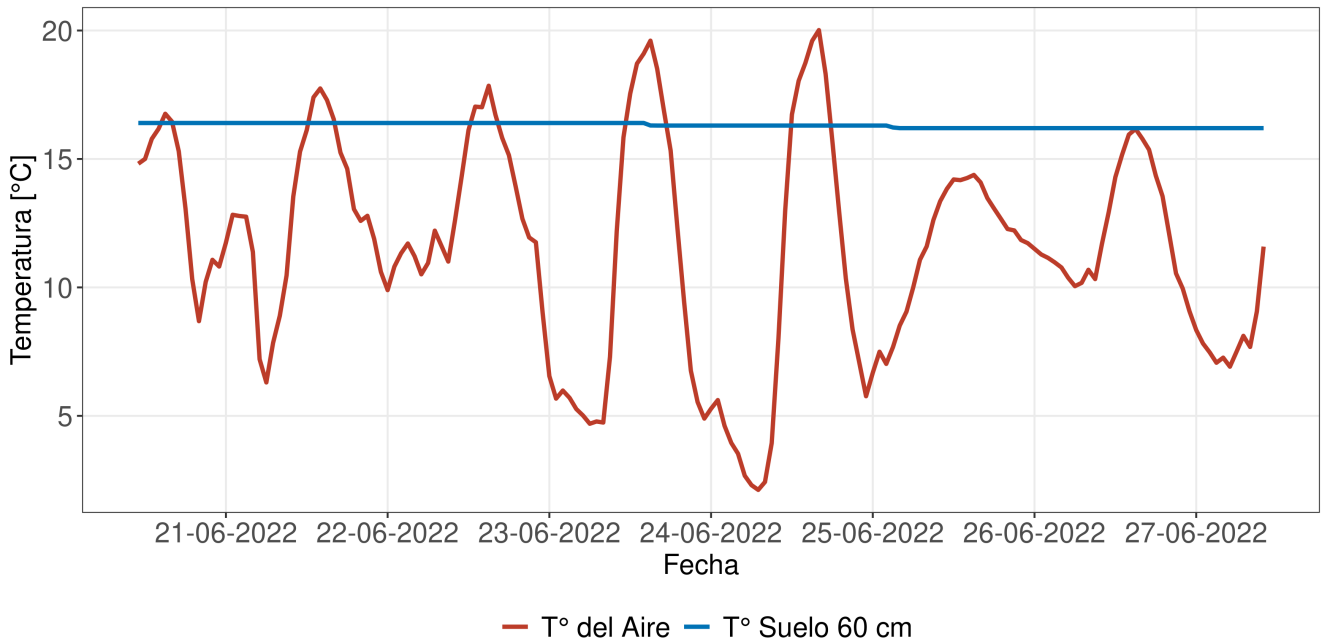

Reporte Meteorológico Semanal

Fecha 27 de junio del 2022

Estación María Isabel

Resumen

- La temperatura promedio durante la semana fue de 11.5°C.
- La temperatura mínima registrada fue de 2.1°C.
- La temperatura máxima fue de 20°C.
- Se han acumulado 7 días grados durante la temporada
- La precipitación acumulada en la semana fue de 0.5 mm
- El requerimiento hídrico (ET0) durante la semana fue de 9.4 mm
- Se registraron 82 horas sol durante la semana y en promedio, amaneció a las 07:33:27 hrs, mientras que el atardecer se registró a las 17:58:47 hrs

Reporte Meteorológico Semanal

Fecha 27 de junio del 2022

Estación María Isabel

Temperatura promedio durante la última semana

Evolución de la temperatura durante la semana

Horas Frío y Días Grado acumulados durante la temporada

- Para el cálculo de días grados se considera una temperatura base de 10°C
- Para el cálculo de horas frío se considera una temperatura base de 7°C

Reporte Meteorológico Semanal

Fecha 27 de junio del 2022

Estación María Isabel

Precipitaciones (PP)

Precipitación diaria (PP)

Precipitaciones semanal y anual

Reporte Meteorológico Semanal

Fecha 27 de junio del 2022

Estación María Isabel

Evapotranspiración de referencia (ET0)