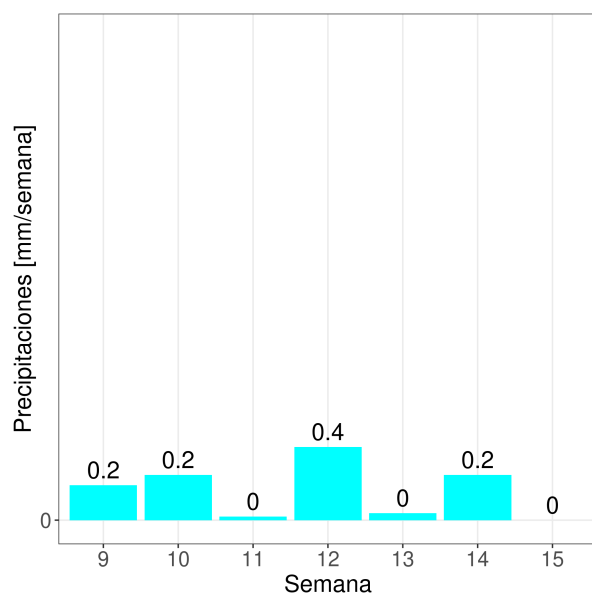

Precipitaciones semanal y anual