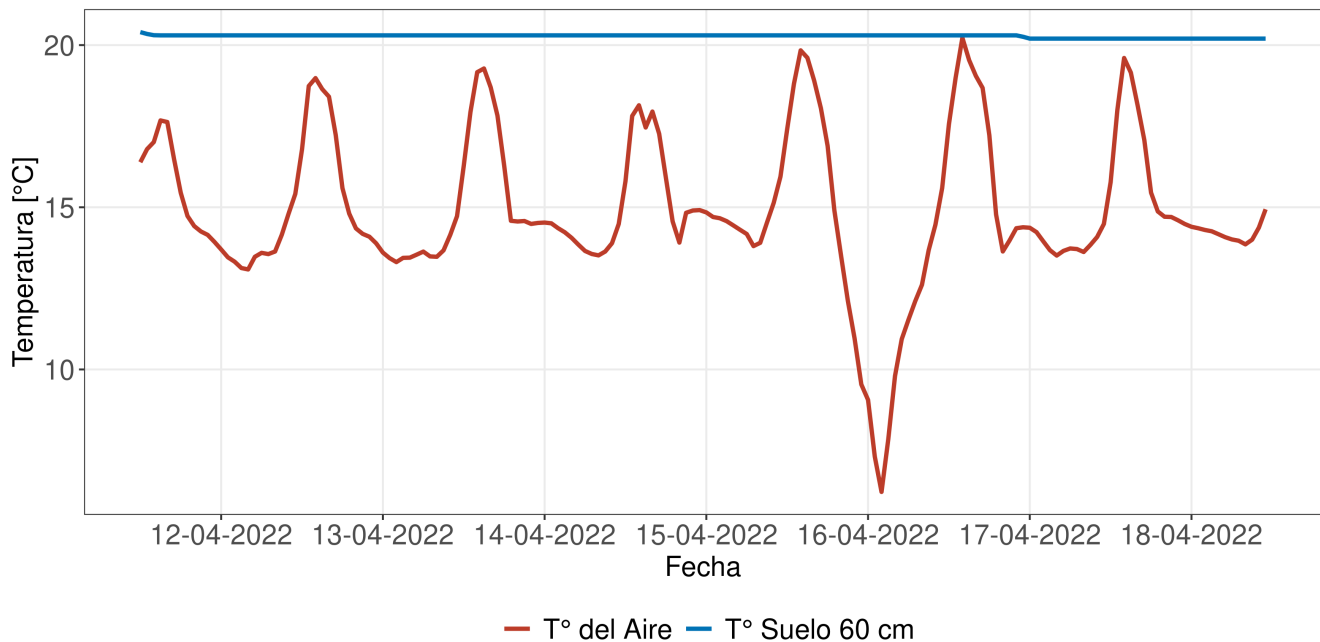

## Resumen

- La temperatura promedio durante la semana fue de 14.9°C.
- La temperatura mínima registrada fue de 6.2°C.
- La temperatura máxima fue de 20.2°C.
- Se han acumulado 1188 días grados durante la temporada
- La precipitación acumulada en la semana fue de 0 mm
- El requerimiento hídrico (ET0) durante la semana fue de 15 mm
- Se registraron 85 horas sol durante la semana y en promedio, amaneció a las 07:01:02 hrs, mientras que el atardecer se registró a las 18:24:00 hrs

# Reporte Meteorológico Semanal

Fecha 18 de abril del 2022

Estación María Isabel

Temperatura promedio durante la última semana

<b>T° del Aire</b> <b>14.9°C</b> Promedio	<b>6.2°C</b> Mínimo <b>20.2°C</b> Máximo	<b>T° Superficie</b>  Promedio	<b>Mínimo</b>  <b>Máximo</b>	<b>T° Suelo 60 cm</b> <b>20.3°C</b> Promedio	<b>20.2°C</b> Mínimo <b>20.4°C</b> Máximo
---	---	--------------------------------------	------------------------------------	--	--

Evolución de la temperatura durante la semana

Horas Frío y Días Grado acumulados durante la temporada

- Para el cálculo de días grados se considera una temperatura base de 10°C
- Para el cálculo de horas frío se considera una temperatura base de 7°C