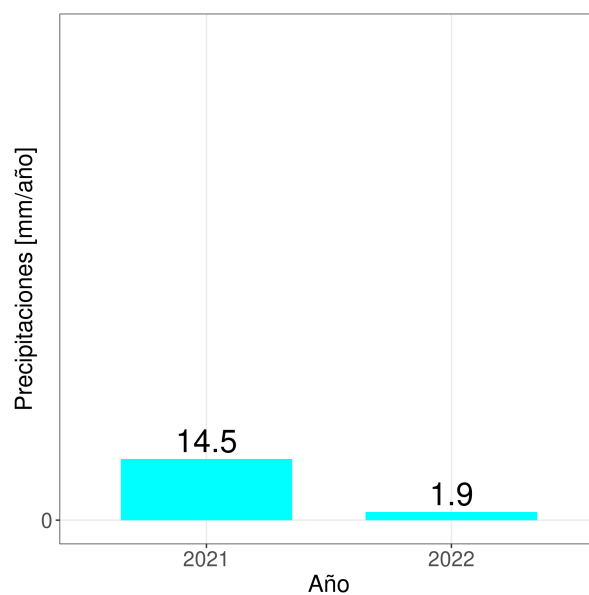

Precipitaciones semanal y anual