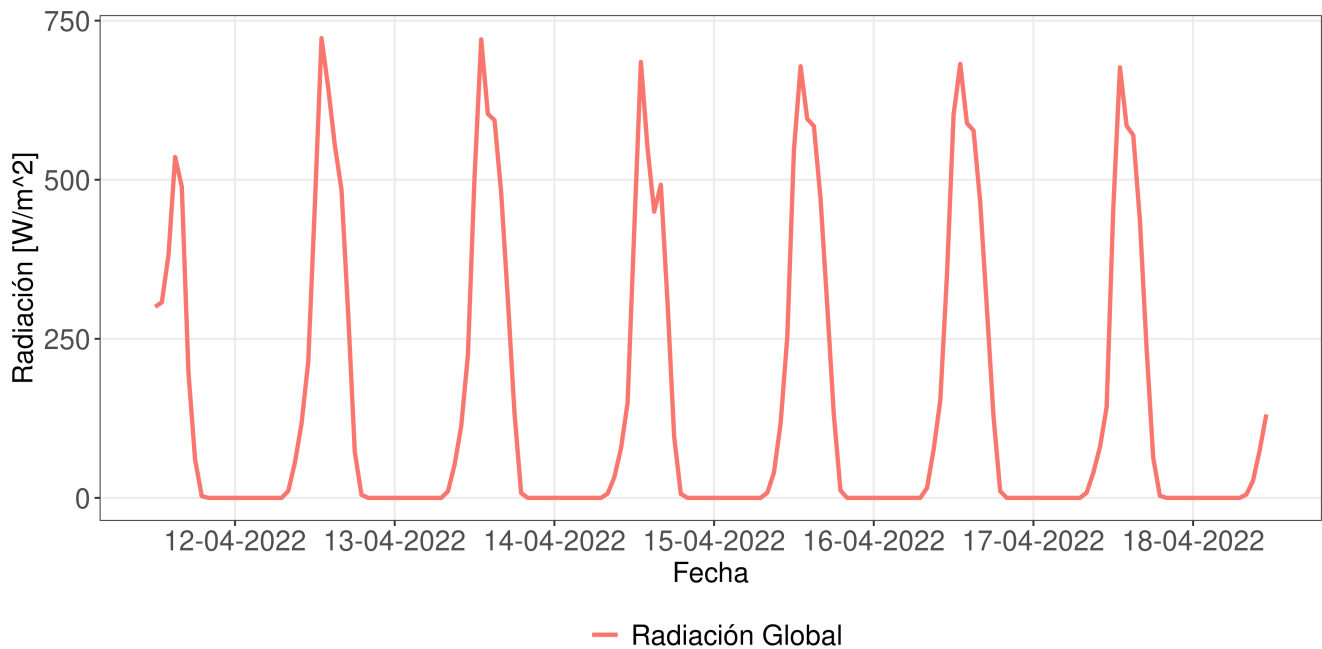

Radiación últimos 7 días

Consultas o sugerencias contáctenos por contacto@agrospace.cl

Visite nuestra página web www.agrospace.cl