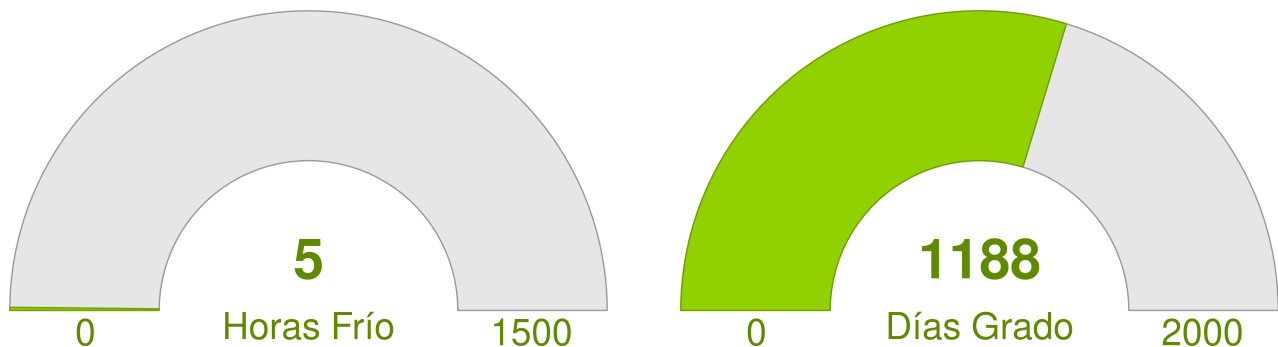

## Resumen

- La temperatura promedio durante la semana fue de 14.9°C.
- La temperatura mínima registrada fue de 6.2°C.
- La temperatura máxima fue de 20.2°C.
- Se han acumulado 1188 días grados durante la temporada
- La precipitación acumulada en la semana fue de 0 mm
- El requerimiento hídrico (ET0) durante la semana fue de 15 mm
- Se registraron 85 horas sol durante la semana y en promedio, amaneció a las 07:01:02 hrs, mientras que el atardecer se registró a las 18:24:00 hrs

# Reporte Meteorológico Semanal

Fecha 18 de abril del 2022

Estación María Isabel

Temperatura promedio durante la última semana

<b>T° del Aire</b> <b>14.9°C</b> Promedio	<b>6.2°C</b> Mínimo <b>20.2°C</b> Máximo	<b>T° Superficie</b>  Promedio	<b>Mínimo</b>  <b>Máximo</b>	<b>T° Suelo 60 cm</b> <b>20.3°C</b> Promedio	<b>20.2°C</b> Mínimo <b>20.4°C</b> Máximo
---	---	--------------------------------------	------------------------------------	--	--

Evolución de la temperatura durante la semana

Horas Frío y Días Grado acumulados durante la temporada

- Para el cálculo de días grados se considera una temperatura base de 10°C
- Para el cálculo de horas frío se considera una temperatura base de 7°C