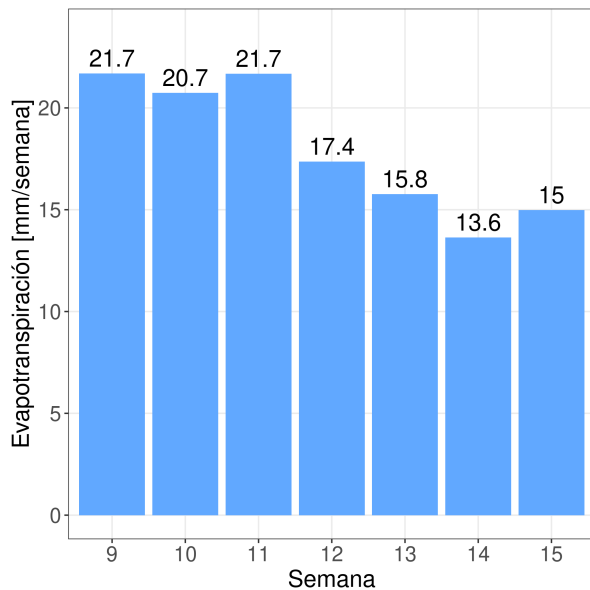

Evapotranspiración semanal y anual