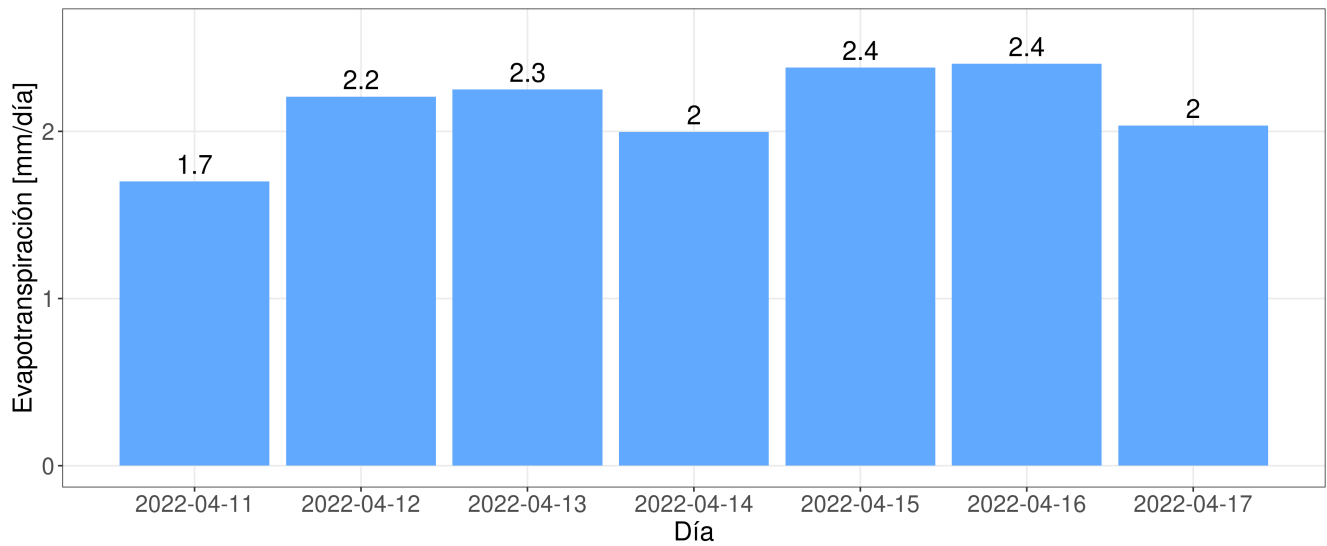

## Precipitaciones semanal y anual

# Reporte Meteorológico Semanal

Fecha 18 de abril del 2022

Estación María Isabel

## Evapotranspiración de referencia (ET0)

## Evapotranspiración diaria (ET0)