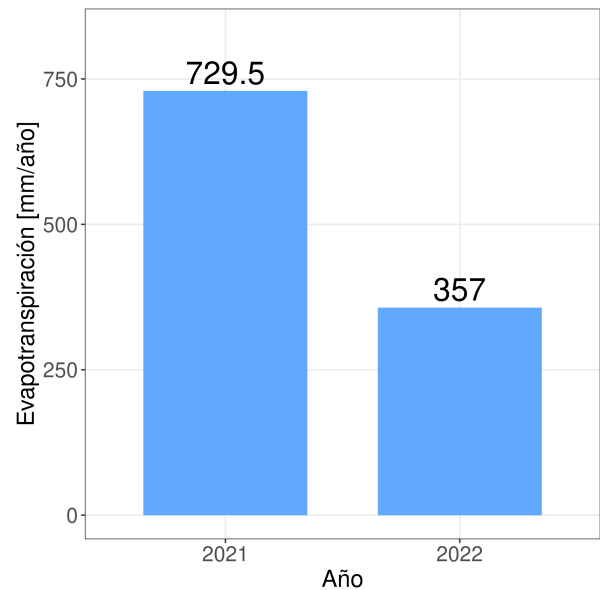

Evapotranspiración semanal y anual