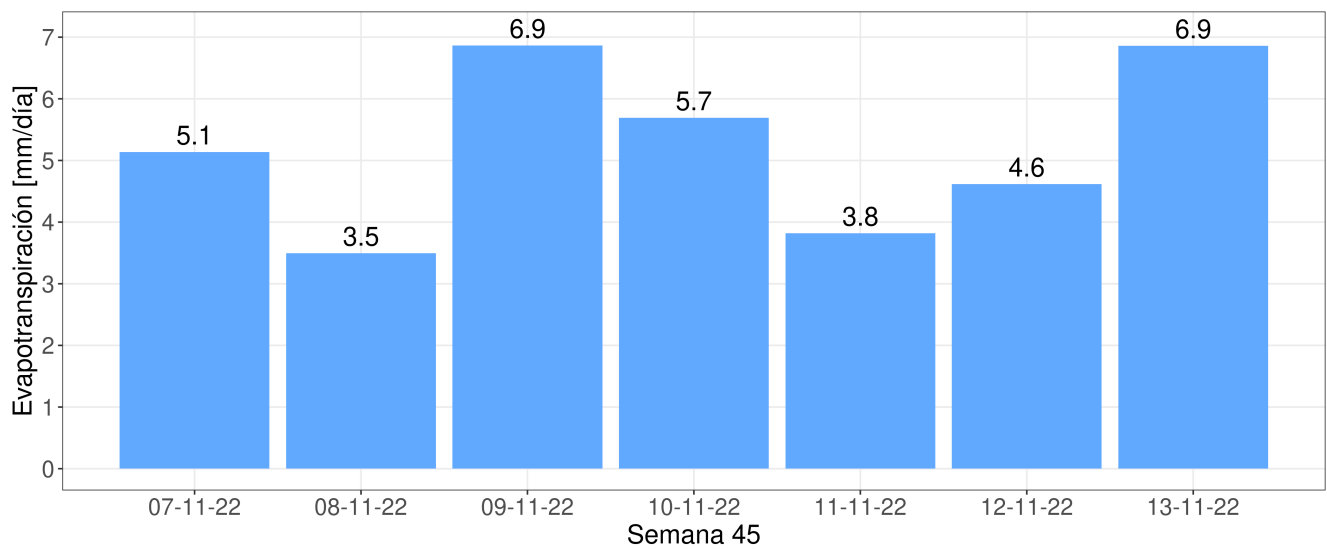

## Precipitaciones semanal y anual

# Reporte Meteorológico Semanal

Semana: 07 - 14 de noviembre del 2022

Estación Los Mamos

## Evapotranspiración de referencia (ET0)

## Evapotranspiración diaria (ET0)