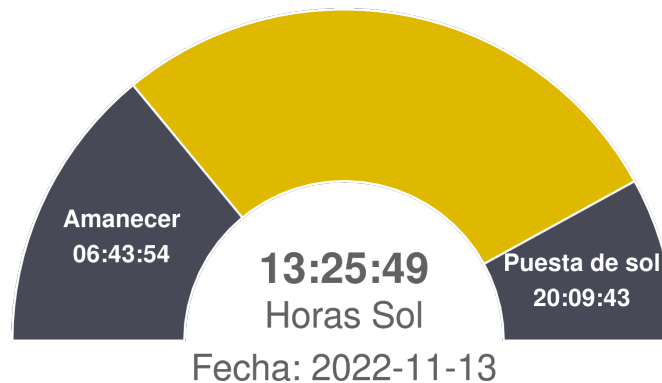

Radiación últimos 7 días

Consultas o sugerencias contáctenos por contacto@agrospace.cl

Visite nuestra página web www.agrospace.cl