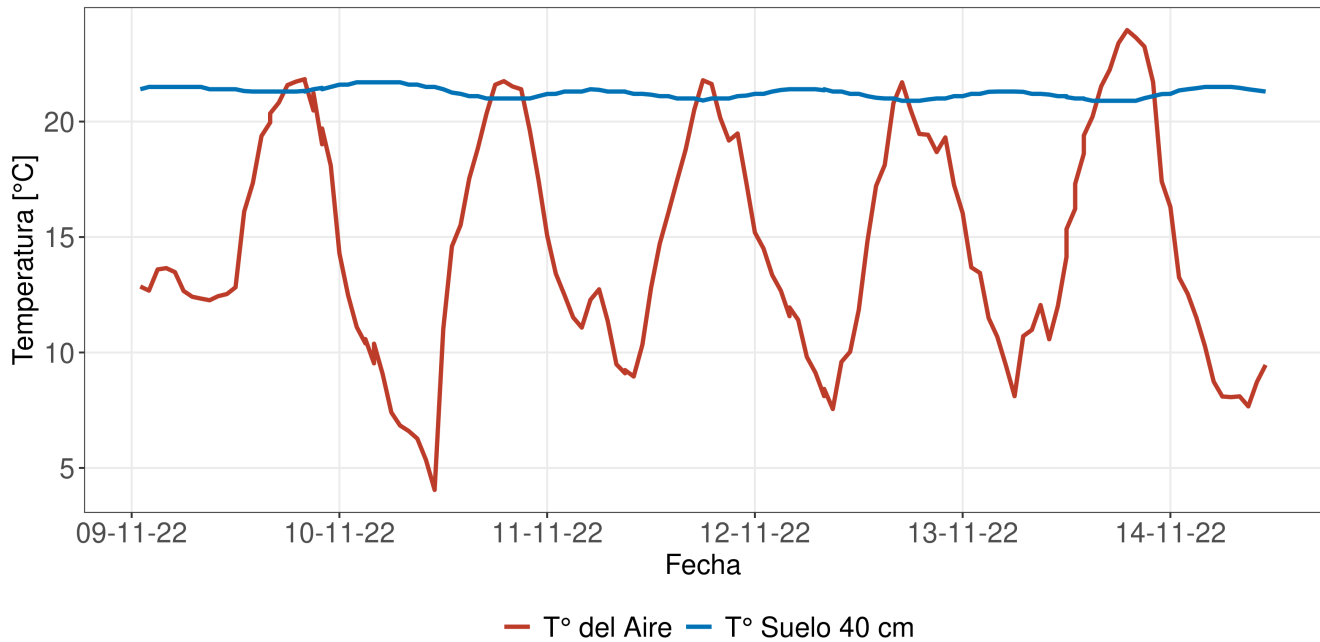

## Resumen

- La temperatura promedio durante la semana fue de 14.25°C.
- La temperatura mínima registrada fue el día 2022-11-10 con 4°C.
- La temperatura máxima registrada fue el día 2022-11-13 con 24°C.
- La precipitación acumulada en la semana fue de 0.3 mm.
- El requerimiento hídrico (ET0) durante la semana fue de 36.5 mm.
- Se registraron 75 horas sol durante la semana y en promedio, amaneció a las 06:43:54 hrs, mientras que el atardecer se registró a las 20:09:43 hrs.
- Temporada: Entre el 21 junio 2022 y el 14 noviembre 2022.
- Se han acumulado 378 días grados durante la temporada.
- Se han registrado 362 horas frío durante la temporada.

# Reporte Meteorológico Semanal

Semana: 07 - 14 de noviembre del 2022

Estación Los Mamoros

Temperatura promedio durante la última semana

Evolución de la temperatura durante la semana

Horas Frío y Días Grado acumulados durante la temporada