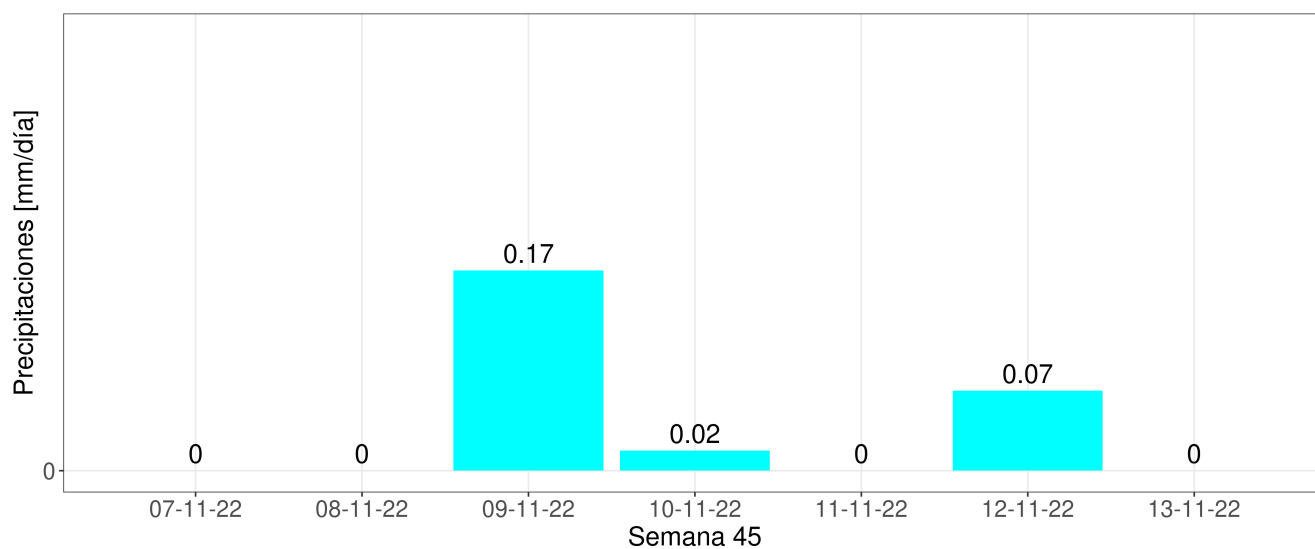

Precipitación diaria (PP)