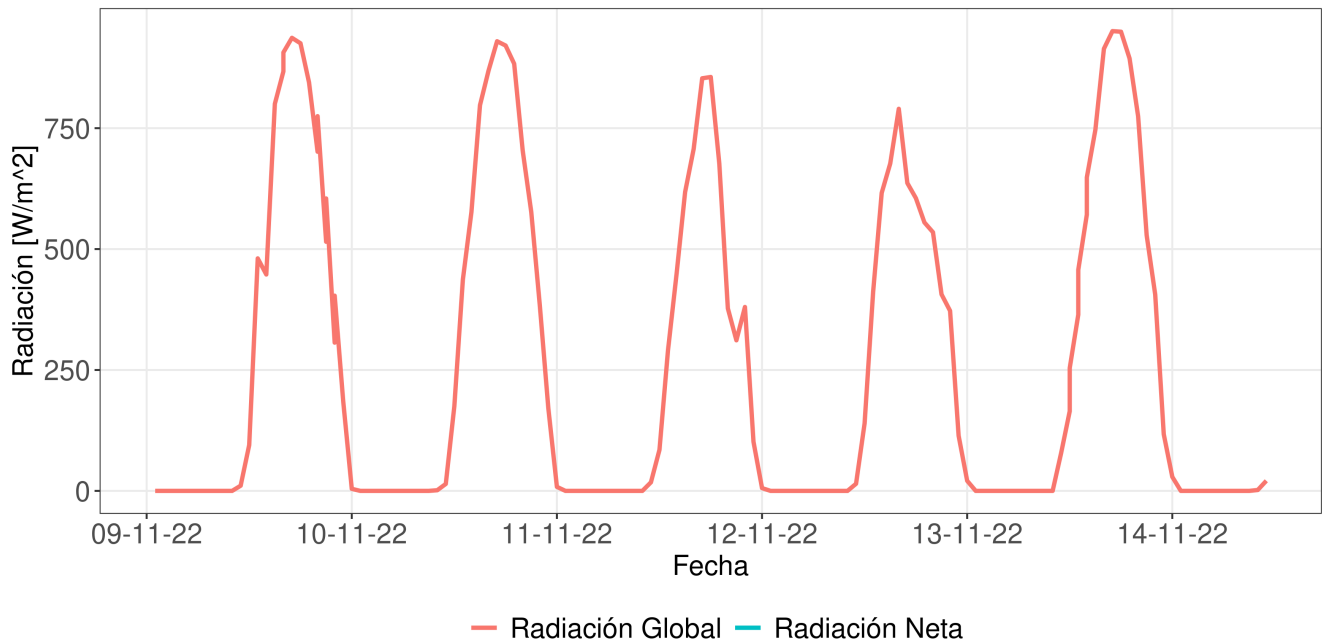

Radiación últimos 7 días

Consultas o sugerencias contáctenos por contacto@agrospace.cl

Visite nuestra página web www.agrospace.cl