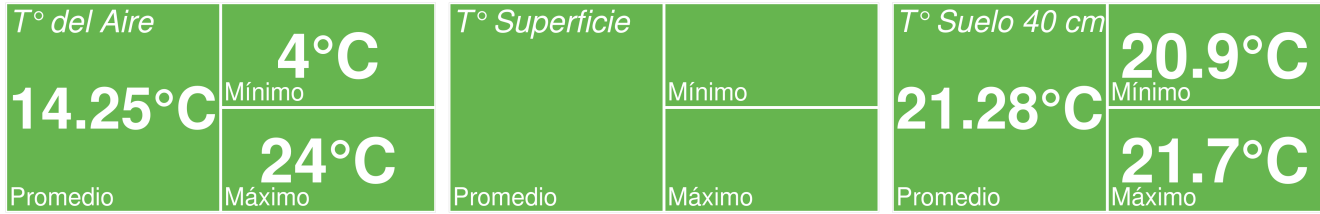

## Resumen

- La temperatura promedio durante la semana fue de 14.25°C.
- La temperatura mínima registrada fue el día 2022-11-10 con 4°C.
- La temperatura máxima registrada fue el día 2022-11-13 con 24°C.
- La precipitación acumulada en la semana fue de 0.3 mm.
- El requerimiento hídrico (ET0) durante la semana fue de 36.5 mm.
- Se registraron 75 horas sol durante la semana y en promedio, amaneció a las 06:43:54 hrs, mientras que el atardecer se registró a las 20:09:43 hrs.
- Temporada: Entre el 21 junio 2022 y el 14 noviembre 2022.
- Se han acumulado 378 días grados durante la temporada.
- Se han registrado 362 horas frío durante la temporada.

# Reporte Meteorológico Semanal

Semana: 07 - 14 de noviembre del 2022

Estación Los Mamoros

Temperatura promedio durante la última semana

Evolución de la temperatura durante la semana

Horas Frío y Días Grado acumulados durante la temporada

- Para el cálculo de días grados se considera una temperatura base de 10°C
- Para el cálculo de horas frío se considera una temperatura base de 7°C