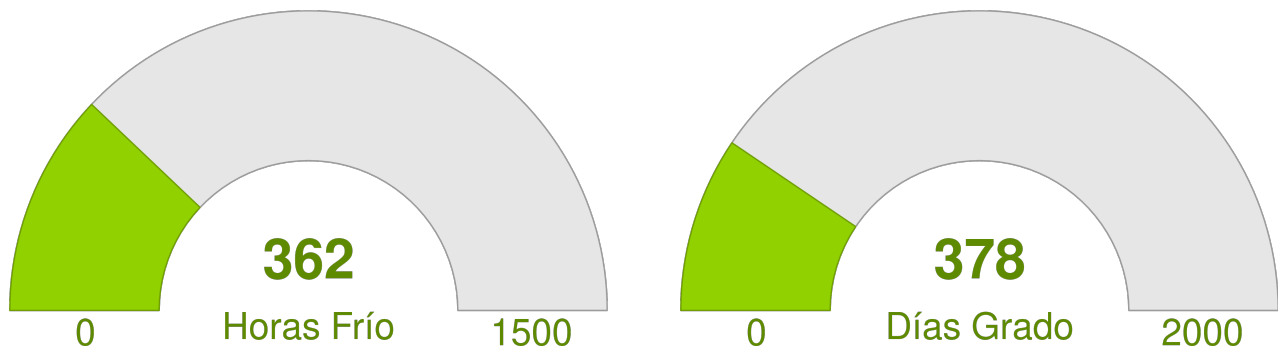

## Resumen

- La temperatura promedio durante la semana fue de 14.25°C.
- La temperatura mínima registrada fue el día 2022-11-10 con 4°C.
- La temperatura máxima registrada fue el día 2022-11-13 con 24°C.
- La precipitación acumulada en la semana fue de 0.3 mm.
- El requerimiento hídrico (ET0) durante la semana fue de 36.5 mm.
- Se registraron 75 horas sol durante la semana y en promedio, amaneció a las 06:43:54 hrs, mientras que el atardecer se registró a las 20:09:43 hrs.
- Temporada: Entre el 21 junio 2022 y el 14 noviembre 2022.
- Se han acumulado 378 días grados durante la temporada.
- Se han registrado 362 horas frío durante la temporada.

# Reporte Meteorológico Semanal

Semana: 07 - 14 de noviembre del 2022

Estación Los Mamoros

Temperatura promedio durante la última semana

Evolución de la temperatura durante la semana

Horas Frío y Días Grado acumulados durante la temporada

- Para el cálculo de días grados se considera una temperatura base de 10°C
- Para el cálculo de horas frío se considera una temperatura base de 7°C