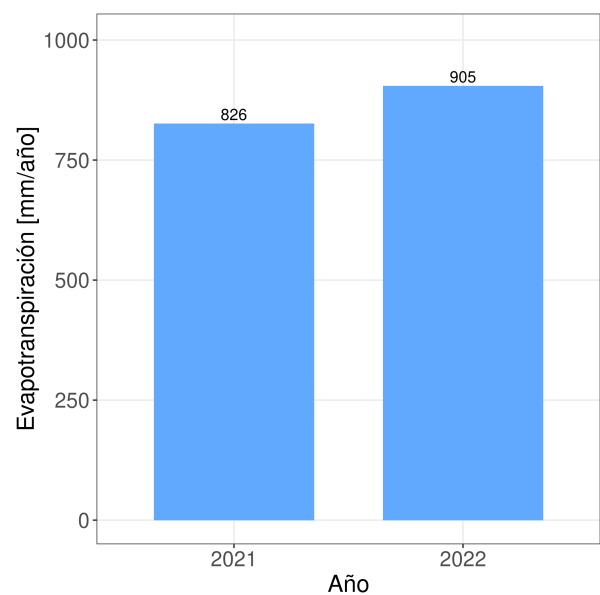

Evapotranspiración semanal y anual