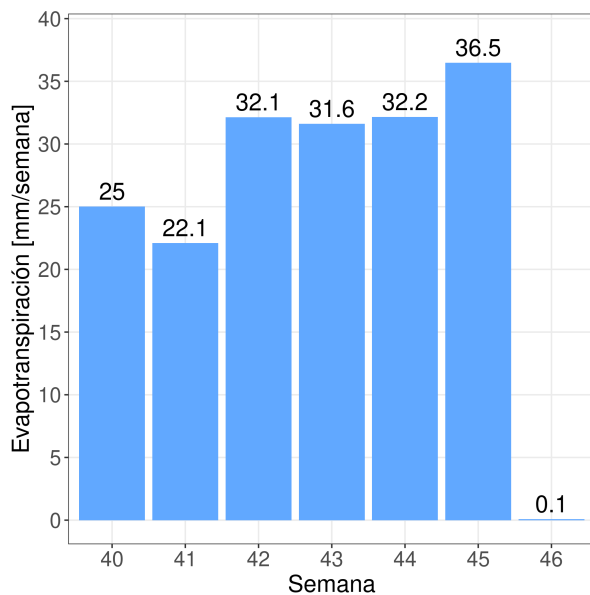

Evapotranspiración semanal y anual