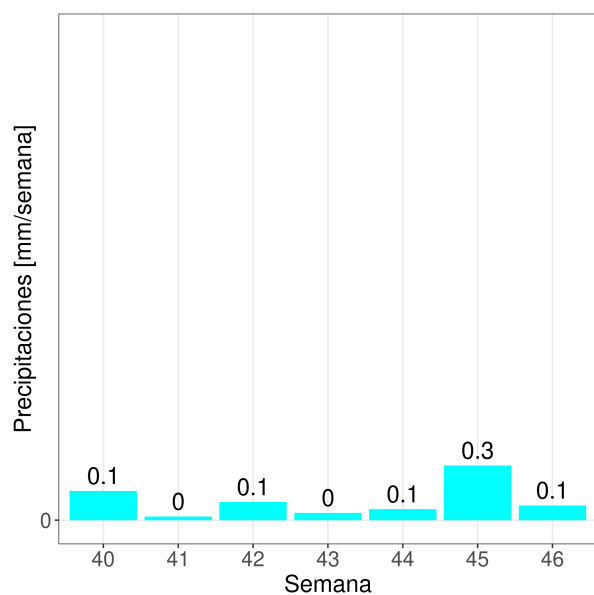

Precipitaciones semanal y anual