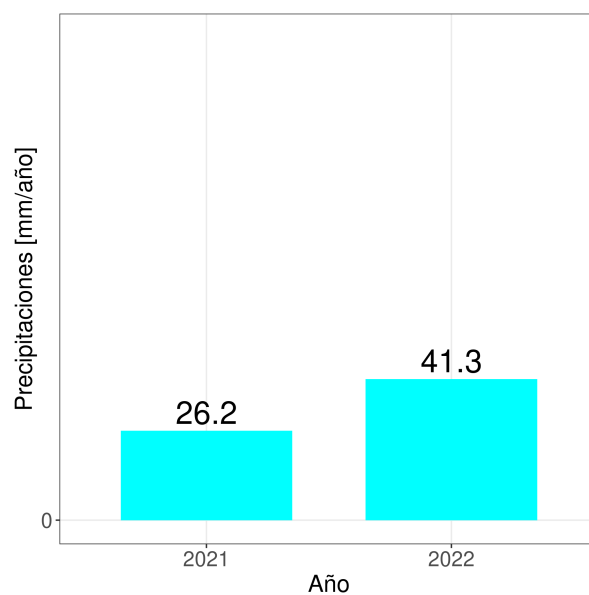

Precipitaciones semanal y anual