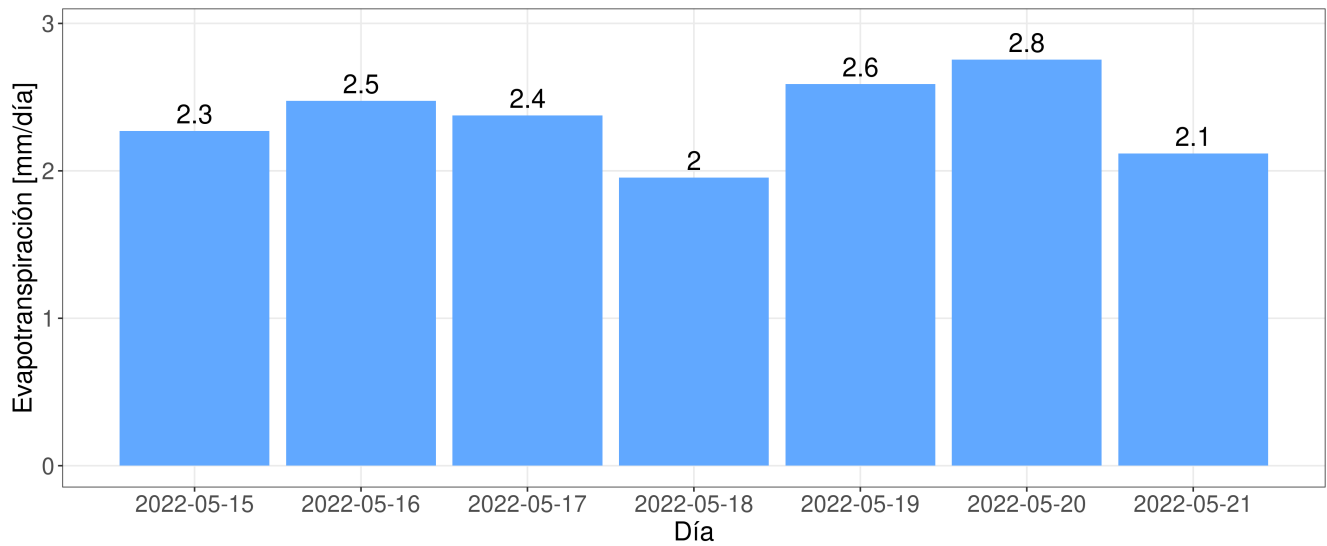

## Precipitaciones semanal y anual

# Reporte Meteorológico Semanal

Fecha 23 de mayo del 2022

Estación Dos Brujas

## Evapotranspiración de referencia (ET0)

## Evapotranspiración diaria (ET0)