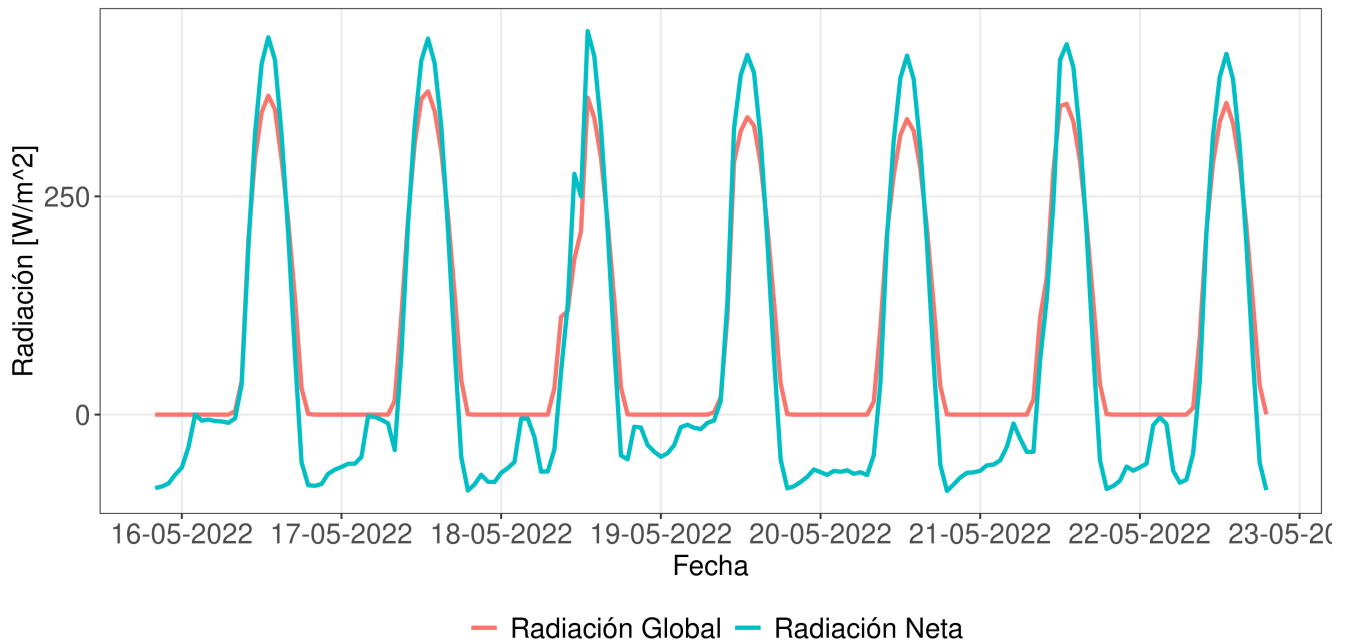

Radiación últimos 7 días

Consultas o sugerencias contáctenos por contacto@agrospace.cl

Visite nuestra página web www.agrospace.cl