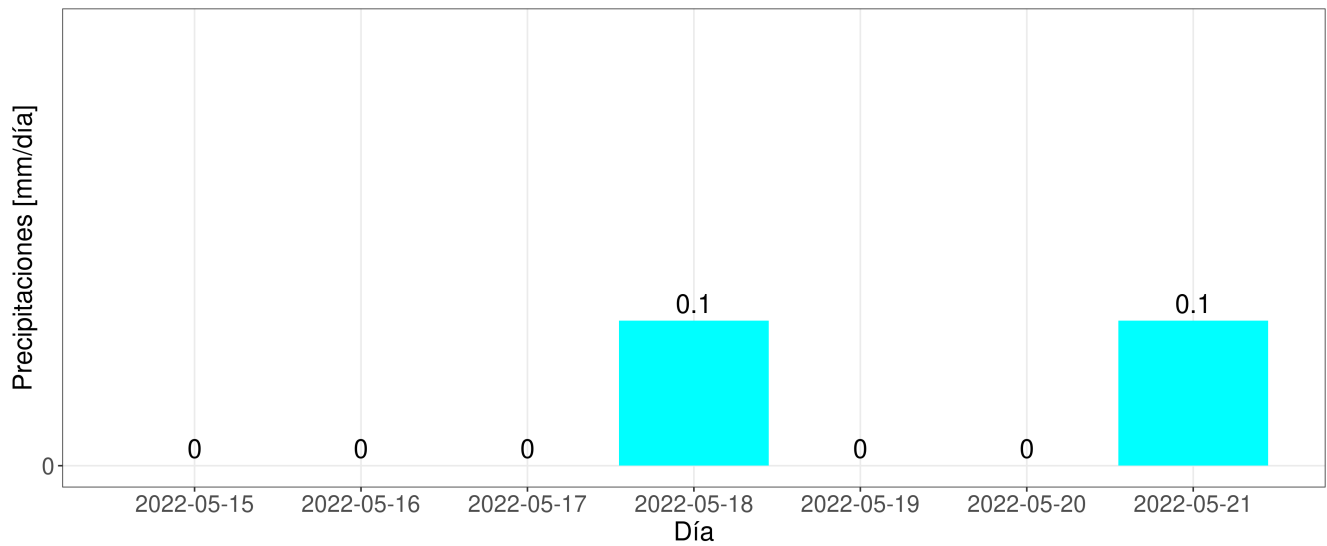

Evolución de la temperatura durante la semana

Horas Frío y Días Grado acumulados durante la temporada

- Para el cálculo de días grados se considera una temperatura base de 10°C
- Para el cálculo de horas frío se considera una temperatura base de 7°C

# Reporte Meteorológico Semanal

Fecha 23 de mayo del 2022

Estación Dos Brujas

## Precipitaciones (PP)

## Precipitación diaria (PP)