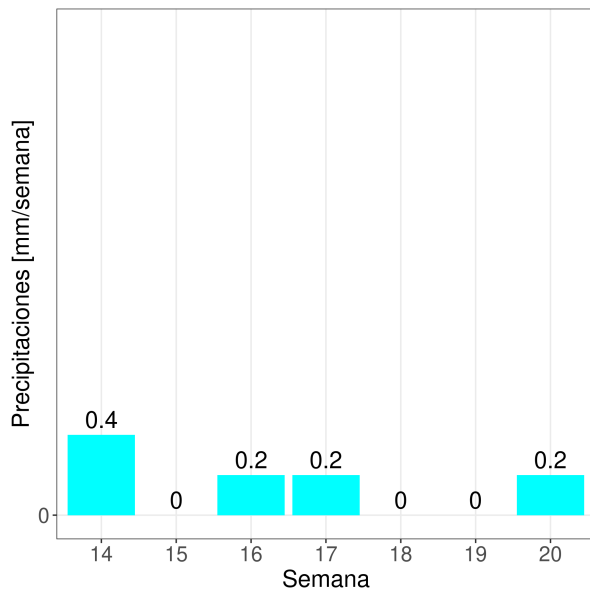

Precipitaciones semanal y anual