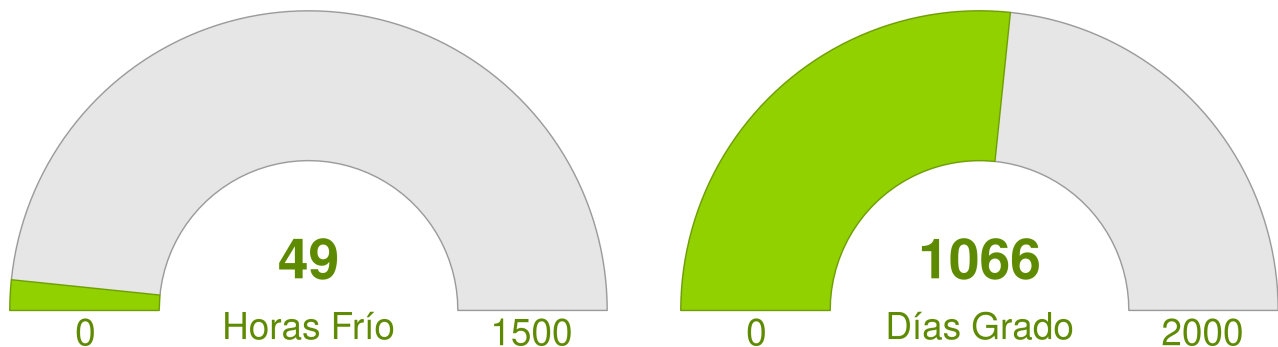

## Resumen

- La temperatura promedio durante la semana fue de 12.4°C.
- La temperatura mínima registrada fue de 4.1°C.
- La temperatura máxima fue de 23.8°C.
- Se han acumulado 1066 días grados durante la temporada
- La precipitación acumulada en la semana fue de 0.2 mm
- El requerimiento hídrico (ET0) durante la semana fue de 16.7 mm
- Se registraron 88 horas sol durante la semana y en promedio, amaneció a las 07:18:12 hrs, mientras que el atardecer se registró a las 17:58:26 hrs

# Reporte Meteorológico Semanal

Fecha 23 de mayo del 2022

Estación Dos Brujas

Temperatura promedio durante la última semana

<b>T° del Aire</b> <b>12.4°C</b> Promedio	<b>4.1°C</b> Mínimo <b>23.8°C</b> Máximo	<b>T° Superficie</b> <b>14.2°C</b> Promedio	<b>4.1°C</b> Mínimo <b>31.6°C</b> Máximo	<b>T° Suelo 10 cm</b> <b>14.3°C</b> Promedio	<b>12.1°C</b> Mínimo <b>16.9°C</b> Máximo
---	---	---	---	--	--

Evolución de la temperatura durante la semana

Horas Frío y Días Grado acumulados durante la temporada

- Para el cálculo de días grados se considera una temperatura base de 10°C
- Para el cálculo de horas frío se considera una temperatura base de 7°C