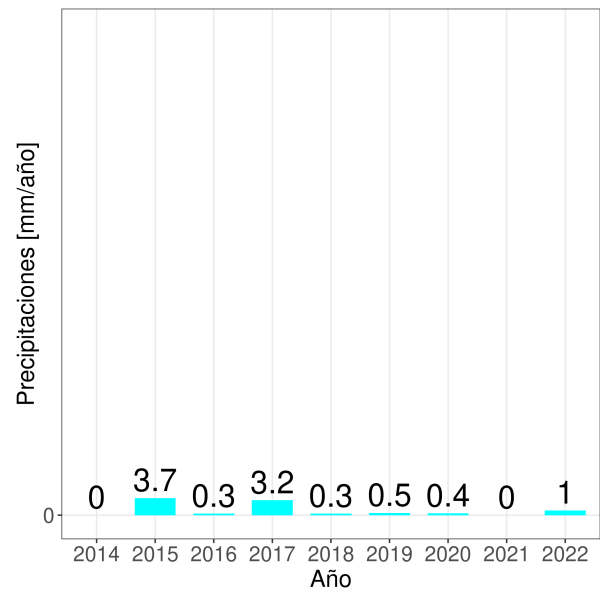

Precipitaciones semanal y anual