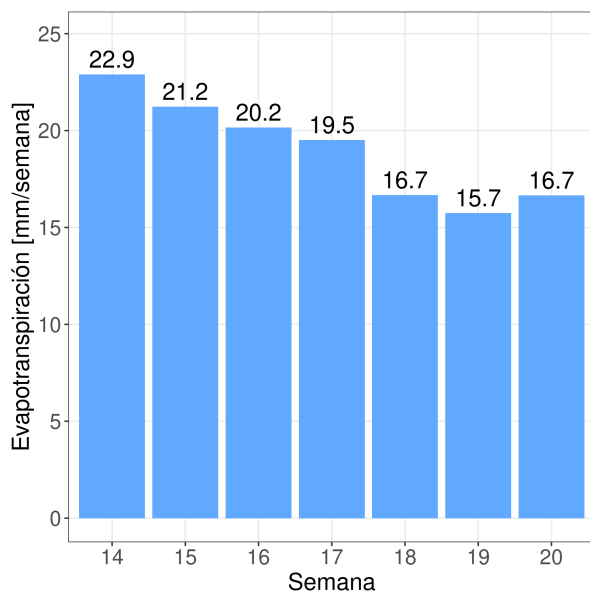

Evapotranspiración semanal y anual