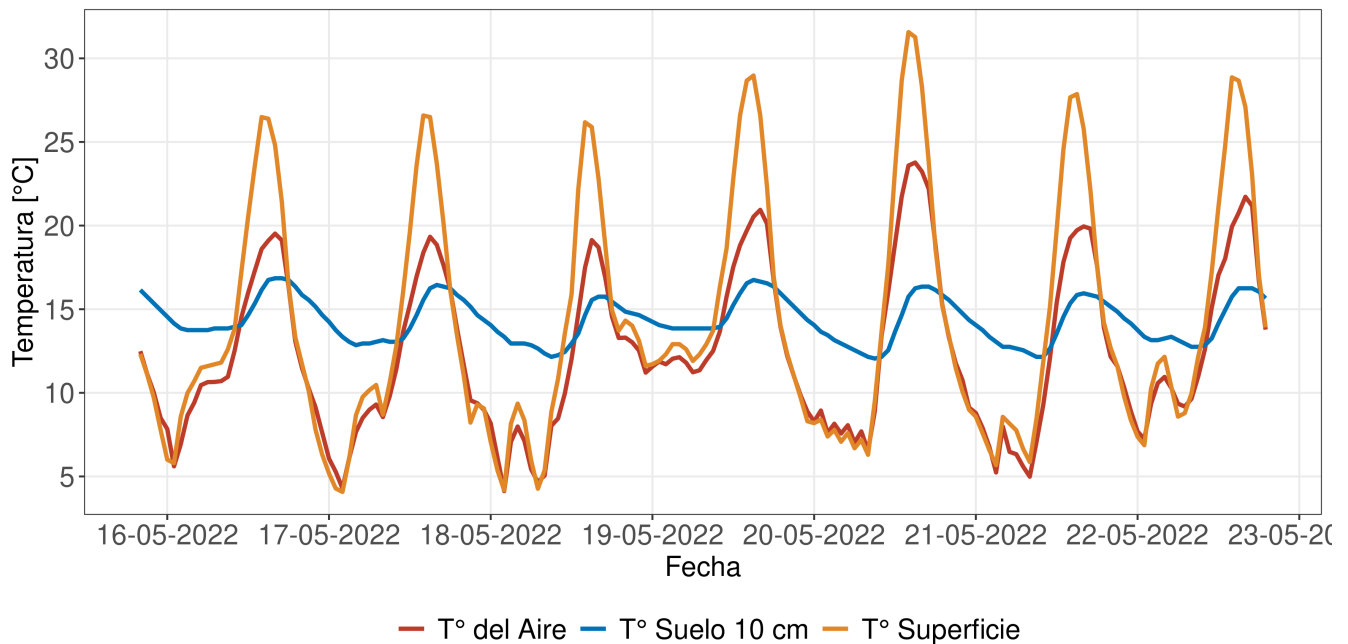

## Resumen

- La temperatura promedio durante la semana fue de 12.4°C.
- La temperatura mínima registrada fue de 4.1°C.
- La temperatura máxima fue de 23.8°C.
- Se han acumulado 1066 días grados durante la temporada
- La precipitación acumulada en la semana fue de 0.2 mm
- El requerimiento hídrico (ET0) durante la semana fue de 16.7 mm
- Se registraron 88 horas sol durante la semana y en promedio, amaneció a las 07:18:12 hrs, mientras que el atardecer se registró a las 17:58:26 hrs

# Reporte Meteorológico Semanal

Fecha 23 de mayo del 2022

Estación Dos Brujas

Temperatura promedio durante la última semana

<b>T° del Aire</b> <b>12.4°C</b> Promedio	<b>4.1°C</b> Mínimo <b>23.8°C</b> Máximo	<b>T° Superficie</b> <b>14.2°C</b> Promedio	<b>4.1°C</b> Mínimo <b>31.6°C</b> Máximo	<b>T° Suelo 10 cm</b> <b>14.3°C</b> Promedio	<b>12.1°C</b> Mínimo <b>16.9°C</b> Máximo
---	---	---	---	--	--

Evolución de la temperatura durante la semana

Horas Frío y Días Grado acumulados durante la temporada

- Para el cálculo de días grados se considera una temperatura base de 10°C
- Para el cálculo de horas frío se considera una temperatura base de 7°C