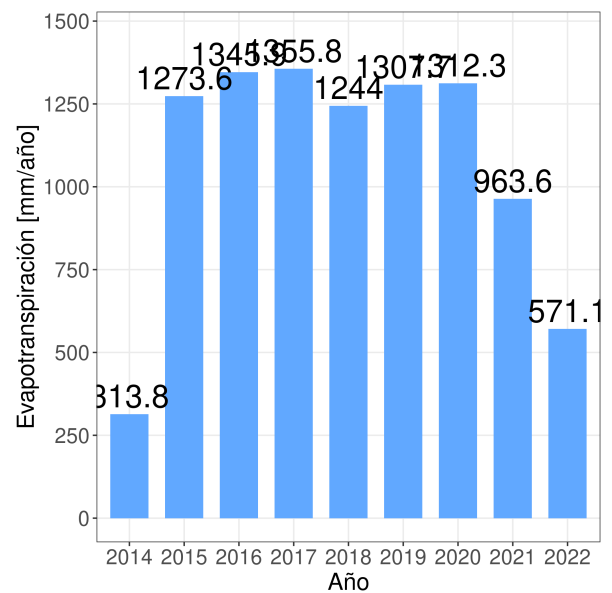

Evapotranspiración semanal y anual