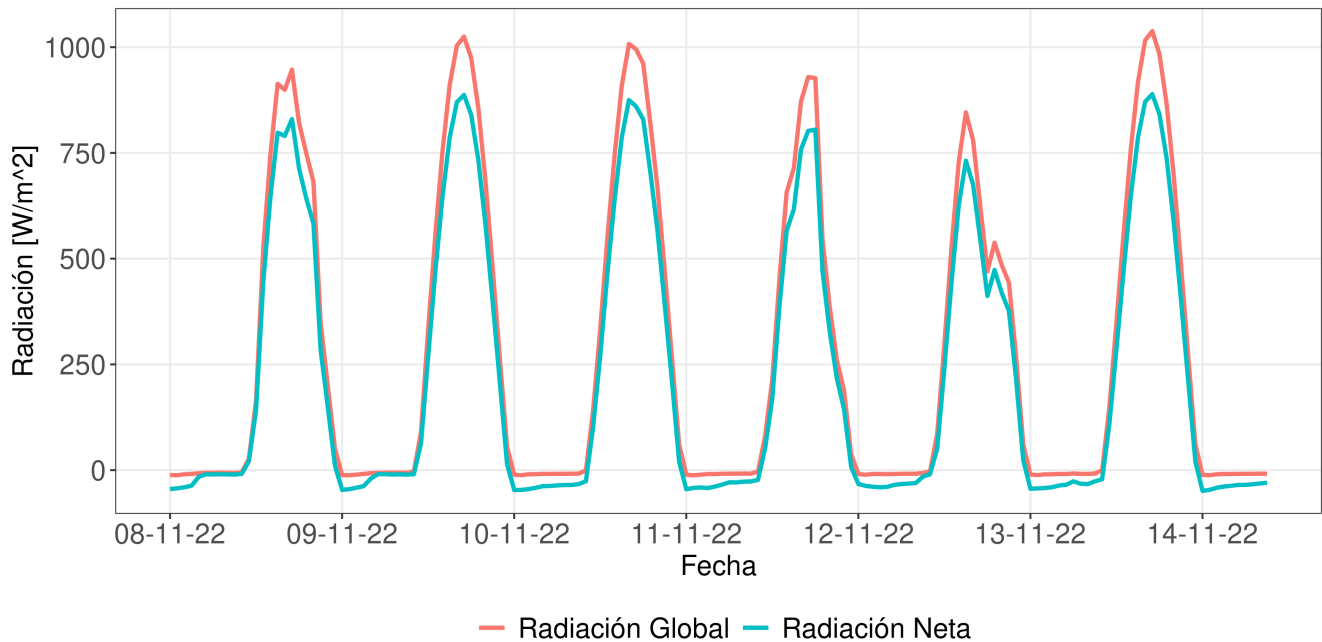

Radiación últimos 7 días

Consultas o sugerencias contáctenos por contacto@agrospace.cl

Visite nuestra página web www.agrospace.cl