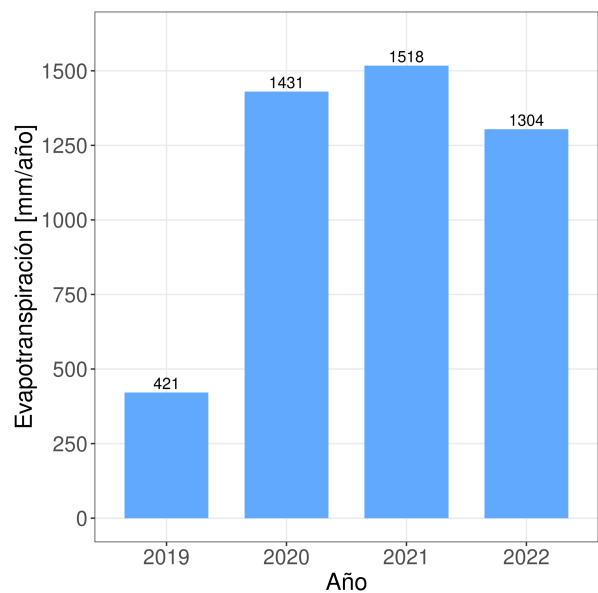

Evapotranspiración semanal y anual