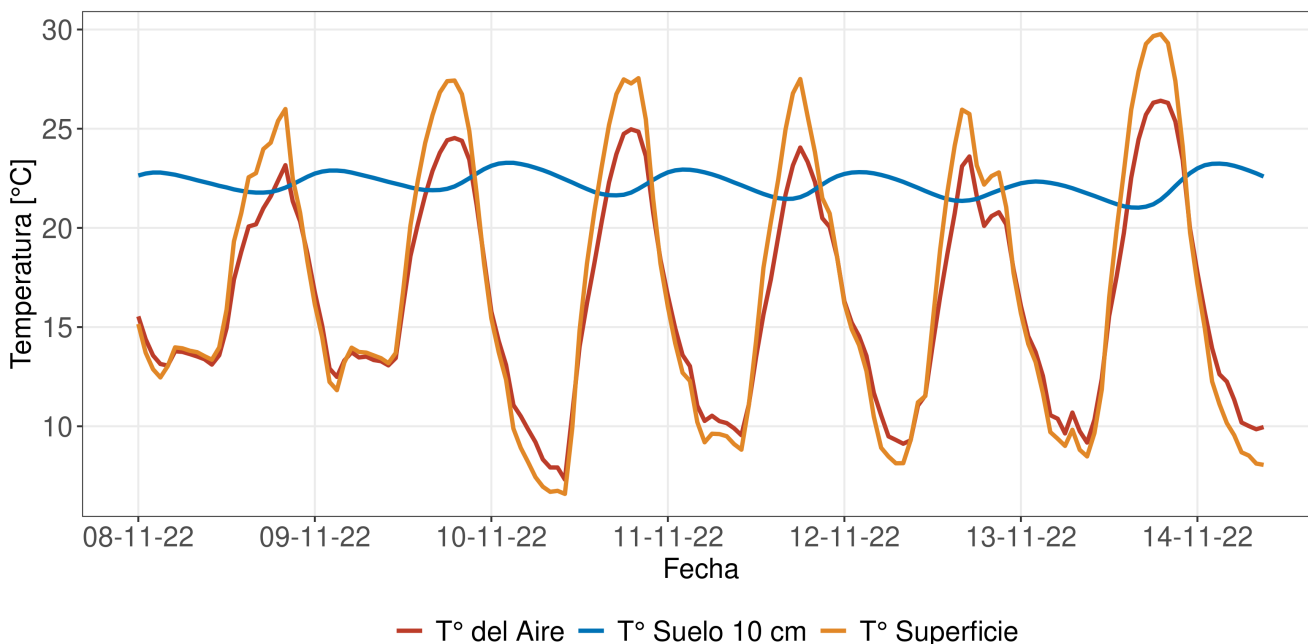

## Resumen

- La temperatura promedio durante la semana fue de 15.93°C.
- La temperatura mínima registrada fue el día 2022-11-10 con 7.3°C.
- La temperatura máxima registrada fue el día 2022-11-13 con 26.4°C.
- La precipitación acumulada en la semana fue de 0 mm.
- El requerimiento hídrico (ET0) durante la semana fue de 40.3 mm.
- Se registraron 78 horas sol durante la semana y en promedio, amaneció a las 06:43:08 hrs, mientras que el atardecer se registró a las 20:08:58 hrs.
- Temporada: Entre el 21 junio 2022 y el 14 noviembre 2022.
- Se han acumulado 525 días grados durante la temporada.
- Se han registrado 325 horas frío durante la temporada.

# Reporte Meteorológico Semanal

Semana: 07 - 14 de noviembre del 2022  
Estación Bodega

Temperatura promedio durante la última semana

<i>T° del Aire</i>	<b>7.3°C</b> Mínimo	<i>T° Superficie</i>	<b>6.6°C</b> Mínimo	<i>T° Suelo 10 cm</i>	<b>21°C</b> Mínimo
<b>15.93°C</b> Promedio	<b>26.4°C</b> Máximo	<b>16.36°C</b> Promedio	<b>29.8°C</b> Máximo	<b>22.33°C</b> Promedio	<b>23.3°C</b> Máximo

Evolución de la temperatura durante la semana

Horas Frío y Días Grado acumulados durante la temporada

- Para el cálculo de días grados se considera una temperatura base de 10°C
- Para el cálculo de horas frío se considera una temperatura base de 7°C