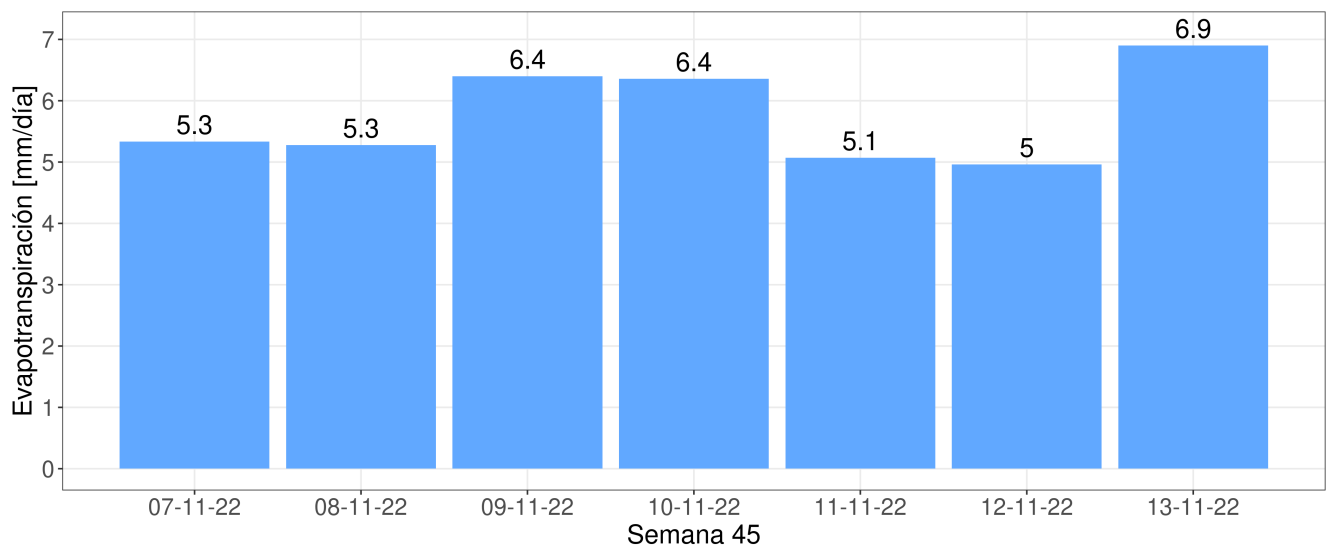

## Precipitaciones semanal y anual

# Reporte Meteorológico Semanal

Semana: 07 - 14 de noviembre del 2022  
Estación Bodega

## Evapotranspiración de referencia (ET0)

## Evapotranspiración diaria (ET0)