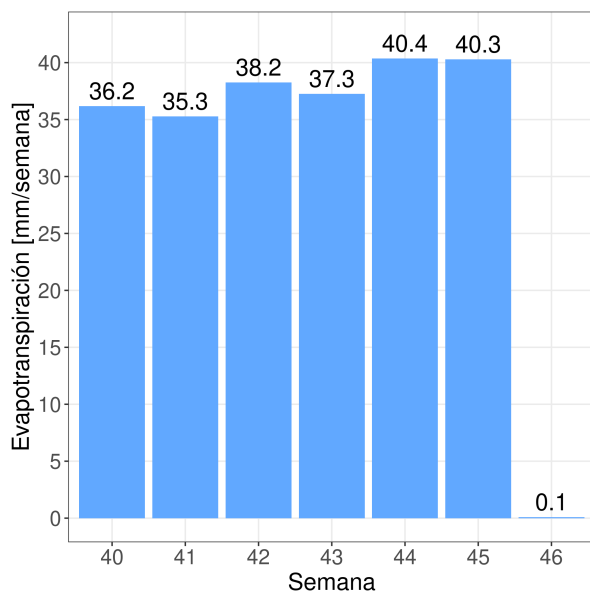

Evapotranspiración semanal y anual