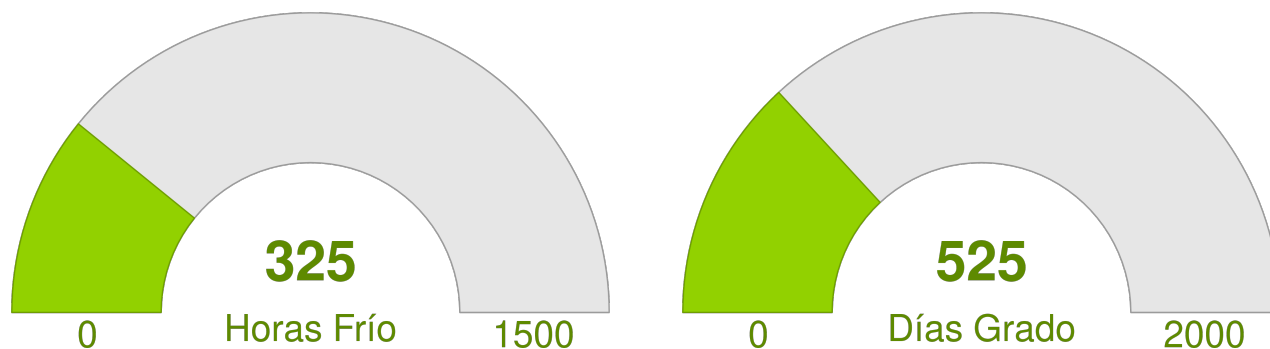

## Resumen

- La temperatura promedio durante la semana fue de 15.93°C.
- La temperatura mínima registrada fue el día 2022-11-10 con 7.3°C.
- La temperatura máxima registrada fue el día 2022-11-13 con 26.4°C.
- La precipitación acumulada en la semana fue de 0 mm.
- El requerimiento hídrico (ET0) durante la semana fue de 40.3 mm.
- Se registraron 78 horas sol durante la semana y en promedio, amaneció a las 06:43:08 hrs, mientras que el atardecer se registró a las 20:08:58 hrs.
- Temporada: Entre el 21 junio 2022 y el 14 noviembre 2022.
- Se han acumulado 525 días grados durante la temporada.
- Se han registrado 325 horas frío durante la temporada.

# Reporte Meteorológico Semanal

Semana: 07 - 14 de noviembre del 2022  
Estación Bodega

Temperatura promedio durante la última semana

<i>T° del Aire</i>	<b>7.3°C</b> Mínimo	<i>T° Superficie</i>	<b>6.6°C</b> Mínimo	<i>T° Suelo 10 cm</i>	<b>21°C</b> Mínimo
<b>15.93°C</b> Promedio	<b>26.4°C</b> Máximo	<b>16.36°C</b> Promedio	<b>29.8°C</b> Máximo	<b>22.33°C</b> Promedio	<b>23.3°C</b> Máximo

Evolución de la temperatura durante la semana

Horas Frío y Días Grado acumulados durante la temporada

- Para el cálculo de días grados se considera una temperatura base de 10°C
- Para el cálculo de horas frío se considera una temperatura base de 7°C