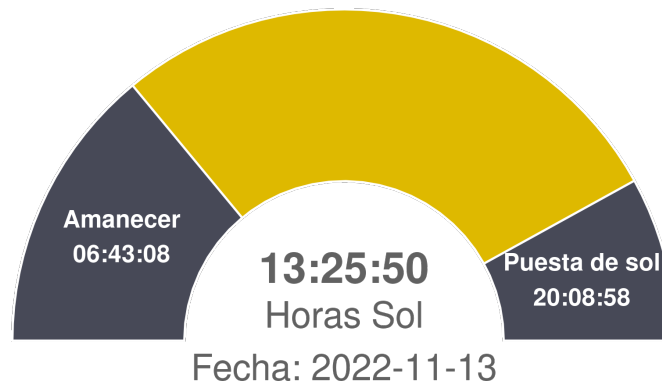

Radiación últimos 7 días

Consultas o sugerencias contáctenos por contacto@agrospace.cl

Visite nuestra página web www.agrospace.cl